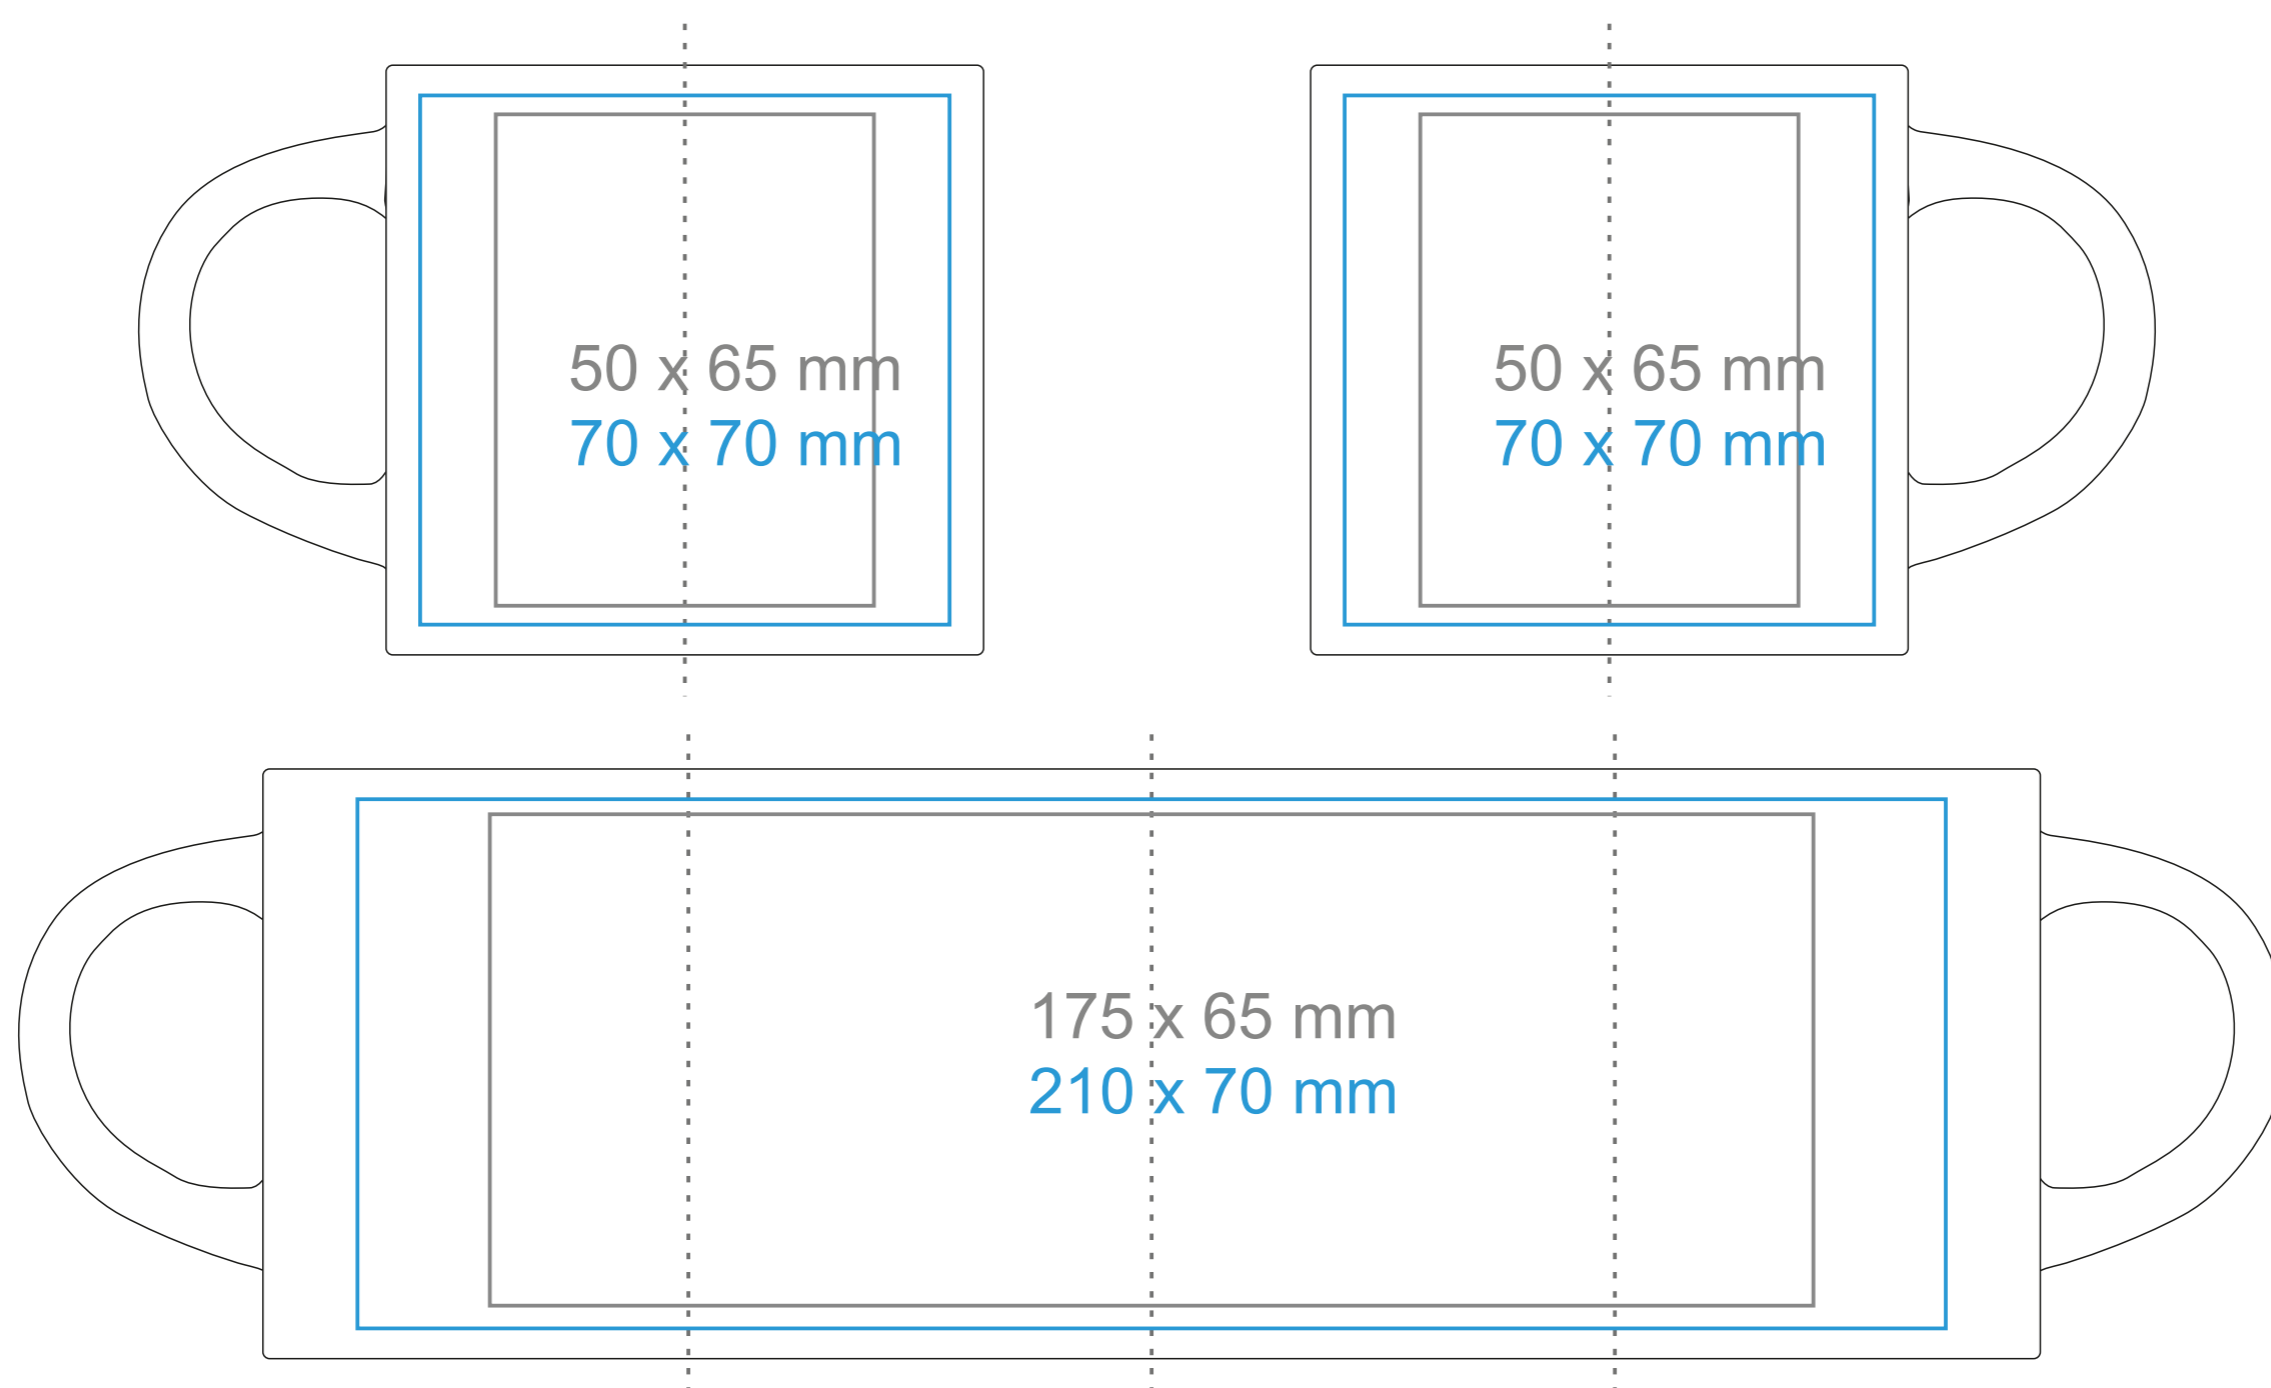

M_570 **Gaia**

250 ml / h: 78 mm / Ø 79 mm

Nadruk na uchu	- 50 x 10 mm
Nadruk wewnątrz na ściance	- 40 x 20 mm
Nadruk wewnątrz na dnie	- Ø 30 mm
Nadruk od spodu	- Ø 55 mm

*W przypadku projektów dla kalkomanii wybiegających poza standardową powierzchnię nadruku prosimy o kontakt z działem handlowym.