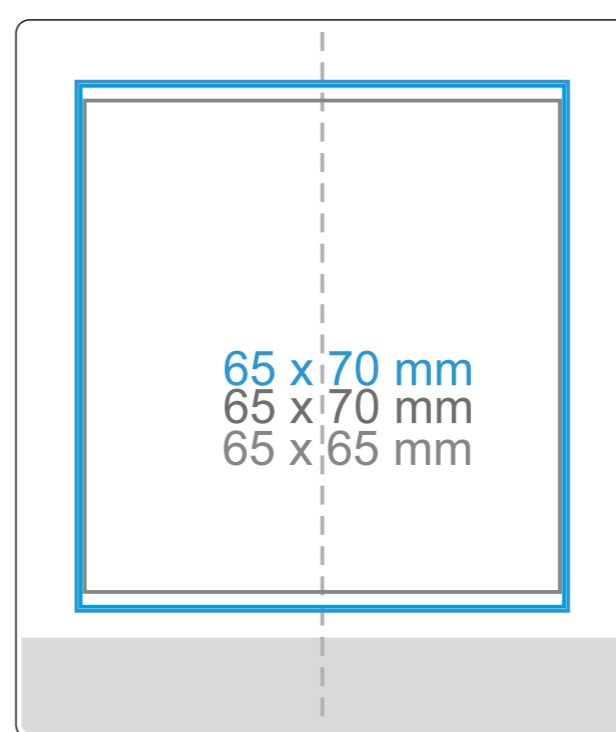

G_530 **SUMMER**

220 ml / h: 88 mm / Ø 73 mm

*W przypadku projektów dla kalkomanii wybiegających poza standardową powierzchnię nadruku prosimy o kontakt z działem handlowym.

legenda

- Nadruk kalkomanią (Transfer Print)
- Grawer laserowy
- Nadruk bezpośredni (Direct Print)

Larido ceramics
kubki i filiżanki z nadrukiem

www.kubki-reklamowe.pl

G_530 **SUMMER**

300 ml / h: 95 mm / Ø 81 mm

*W przypadku projektów dla kalkomanii wybiegających poza standardową powierzchnię nadruku prosimy o kontakt z działem handlowym.