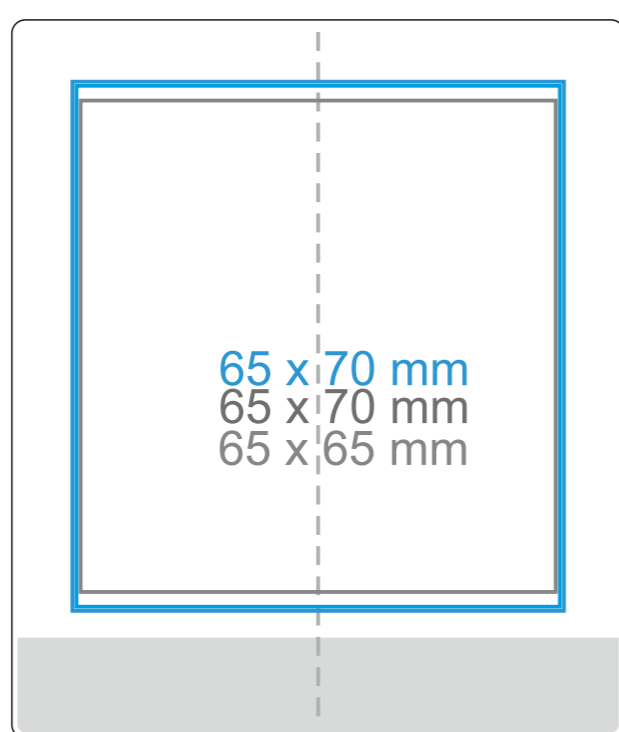

G_530 **SUMMER**

220 ml / h: 88 mm / Ø 73 mm

*W przypadku projektów dla kalkomanii wybiegających poza standardową powierzchnię nadruku prosimy o kontakt z działem handlowym.

legenda

- Nadruk kalkomanią (Transfer Print)
- Grawer laserowy
- Nadruk bezpośredni (Direct Print)

Larido ceramics
kubki i filiżanki z nadrukiem

www.kubki-reklamowe.pl

G_530 **SUMMER**

300 ml / h: 95 mm / Ø 81 mm

*W przypadku projektów dla kalkomanii wybiegających poza standardową powierzchnię nadruku prosimy o kontakt z działem handlowym.