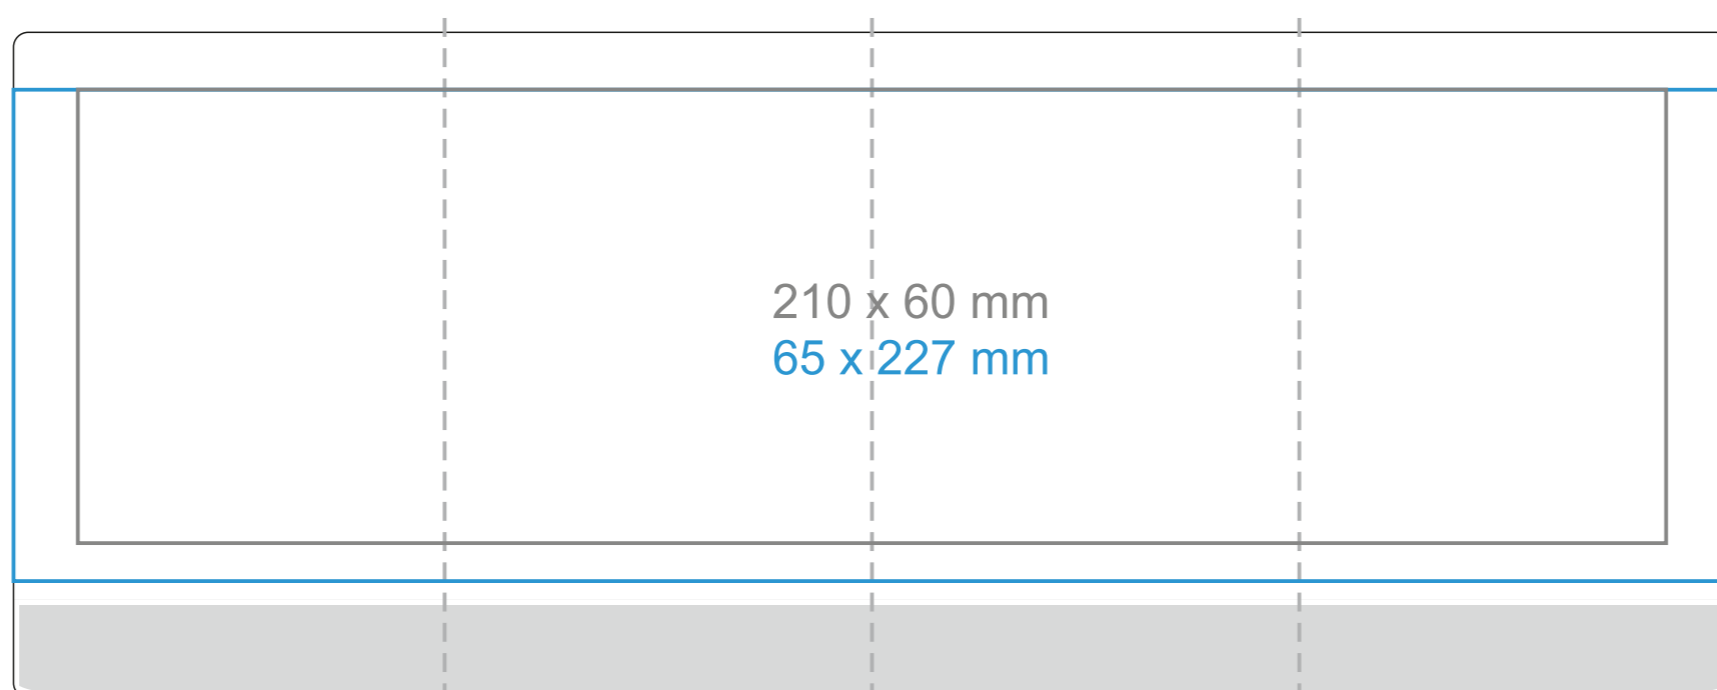

G_530 **SUMMER**

220 ml / h: 88 mm / Ø 73 mm

*W przypadku projektów dla kalkomanii wybiegających poza standardową powierzchnię nadruku prosimy o kontakt z działem handlowym.

legenda

- Nadruk kalkomanią (Transfer Print)
- Grawer laserowy
- Nadruk bezpośredni (Direct Print)

Larido ceramics
kubki i filiżanki z nadrukiem

www.kubki-reklamowe.pl

G_530 **SUMMER**

300 ml / h: 95 mm / Ø 81 mm

*W przypadku projektów dla kalkomanii wybiegających poza standardową powierzchnię nadruku prosimy o kontakt z działem handlowym.

legenda

- Nadruk kalkomanią (Transfer Print)
- Grawer laserowy
- Nadruk bezpośredni (Direct Print)