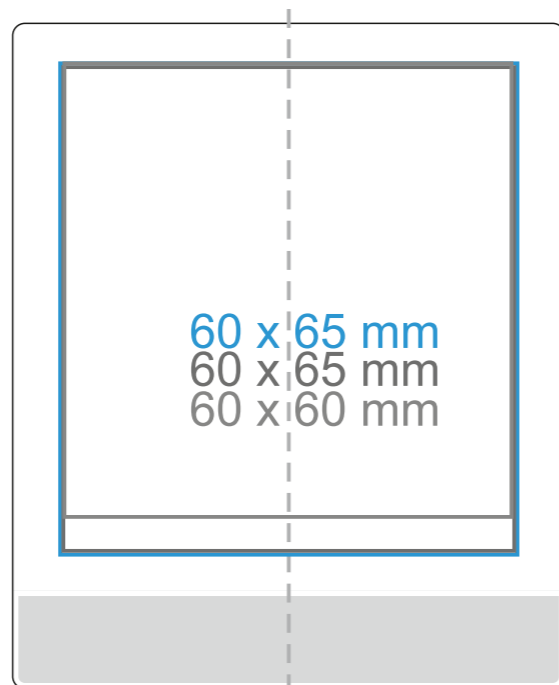

G_530 **SUMMER**

220 ml / h: 88 mm / Ø 73 mm

*W przypadku projektów dla kalkomanii wybiegających poza standardową powierzchnię nadruku prosimy o kontakt z działem handlowym.

legenda

- Nadruk kalkomanią (Transfer Print)
- Grawer laserowy
- Nadruk bezpośredni (Direct Print)

Larido ceramics
kubki i filiżanki z nadrukiem

www.kubki-reklamowe.pl

G_530 **SUMMER**

300 ml / h: 95 mm / Ø 81 mm

*W przypadku projektów dla kalkomanii wybiegających poza standardową powierzchnię nadruku prosimy o kontakt z działem handlowym.