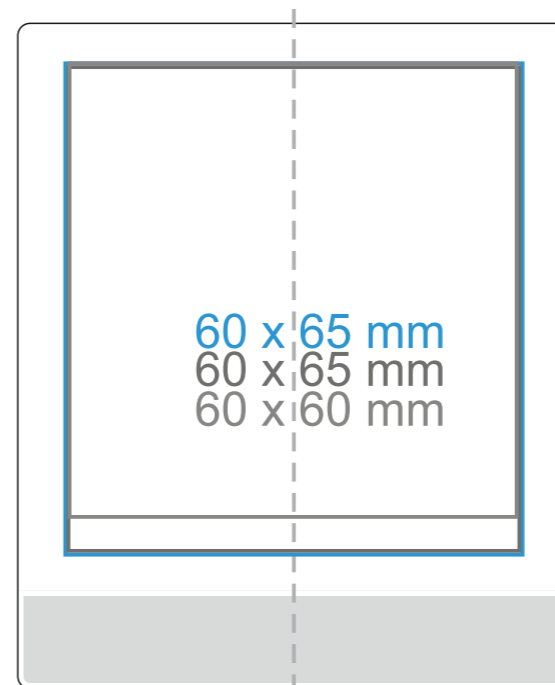

G_530 **SUMMER**

220 ml / h: 88 mm / Ø 73 mm

*W przypadku projektów dla kalkomanii wybiegających poza standardową powierzchnię nadruku prosimy o kontakt z działem handlowym.

legenda

- Nadruk kalkomanią (Transfer Print)
- Grawer laserowy
- Nadruk bezpośredni (Direct Print)

Larido ceramics
kubki i filiżanki z nadrukiem

www.kubki-reklamowe.pl

G_530 **SUMMER**

300 ml / h: 95 mm / Ø 81 mm

*W przypadku projektów dla kalkomanii wybiegających poza standardową powierzchnię nadruku prosimy o kontakt z działem handlowym.