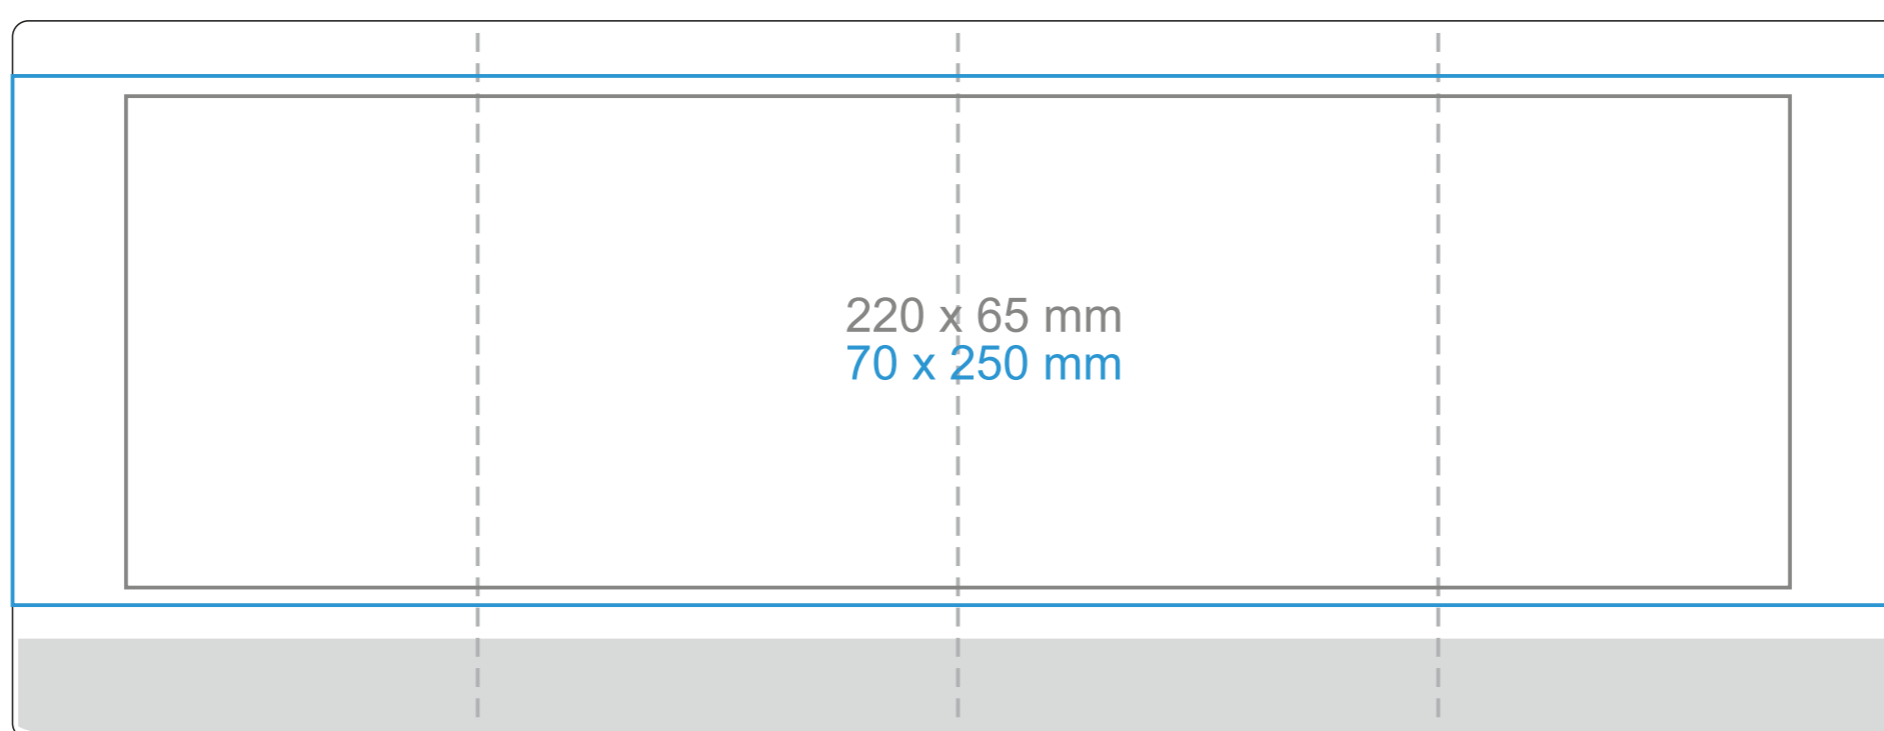

G_530 **SUMMER**

220 ml / h: 88 mm / Ø 73 mm

*W przypadku projektów dla kalkomanii wybiegających poza standardową powierzchnię nadruku prosimy o kontakt z działem handlowym.

legenda

- Nadruk kalkomanią (Transfer Print)
- Grawer laserowy
- Nadruk bezpośredni (Direct Print)

Larido ceramics
kubki i filiżanki z nadrukiem

www.kubki-reklamowe.pl

G_530 **SUMMER**

300 ml / h: 95 mm / Ø 81 mm

*W przypadku projektów dla kalkomanii wybiegających poza standardową powierzchnię nadruku prosimy o kontakt z działem handlowym.

legenda

- Nadruk kalkomanią (Transfer Print)
- Grawer laserowy
- Nadruk bezpośredni (Direct Print)