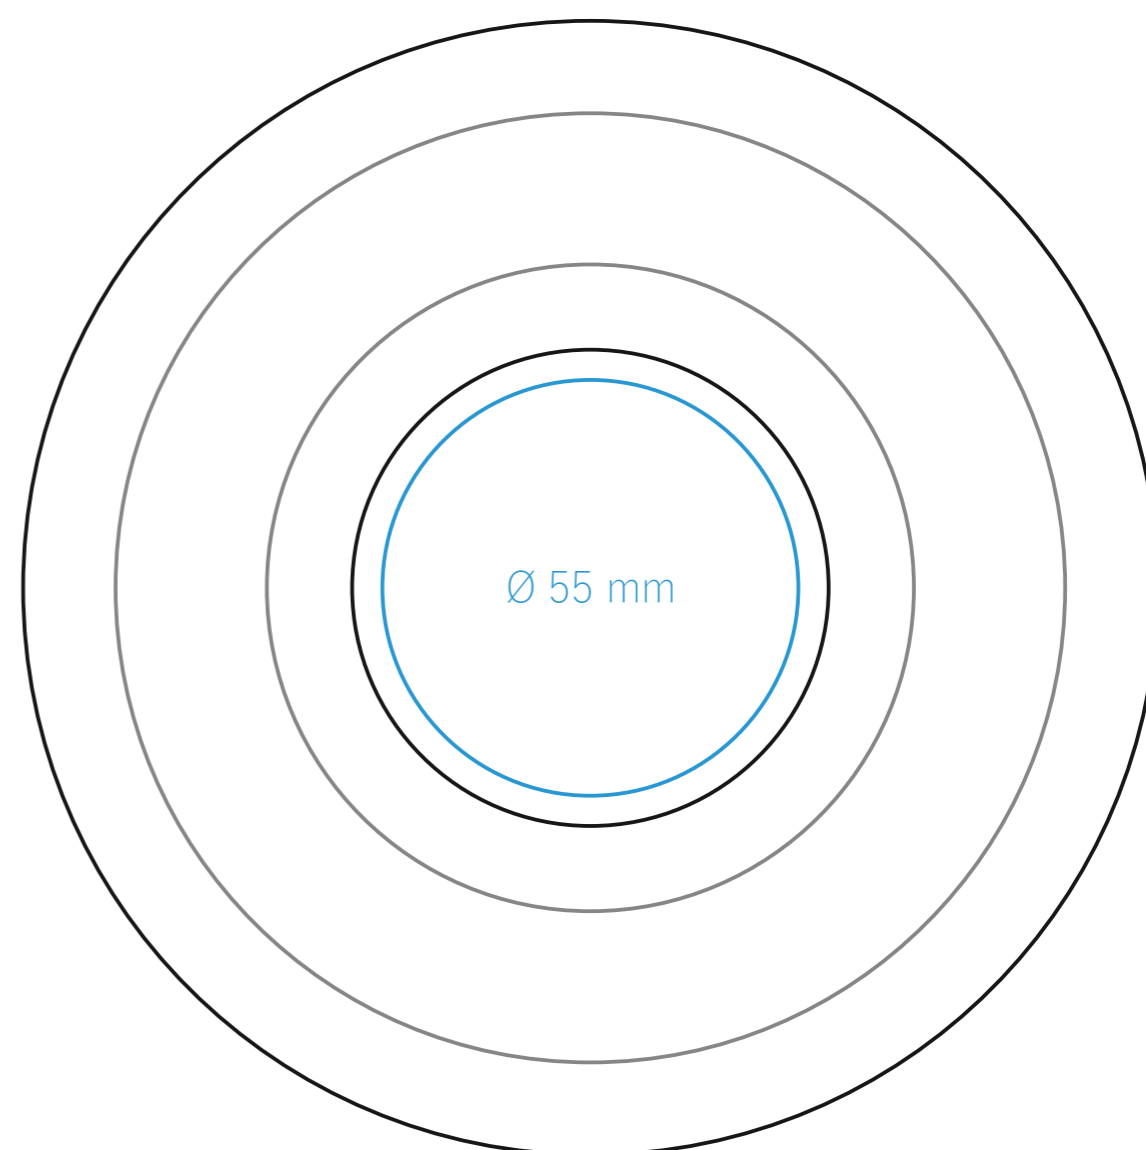

C_244 **Prince set**

220 ml / h: 74 mm / Ø 81 mm

spodek Ø 150 mm

Nadruk na uchu
 Nadruk wewnątrz na ściance
 Nadruk wewnątrz na dnie
 Nadruk od spodu

- 50 x 10 mm
- 40 x 20 mm
- Ø 30 mm
- Ø 35 mm

*W przypadku projektów dla kalkomanii wybiegających poza standardową powierzchnię nadruku prosimy o kontakt z działem handlowym.