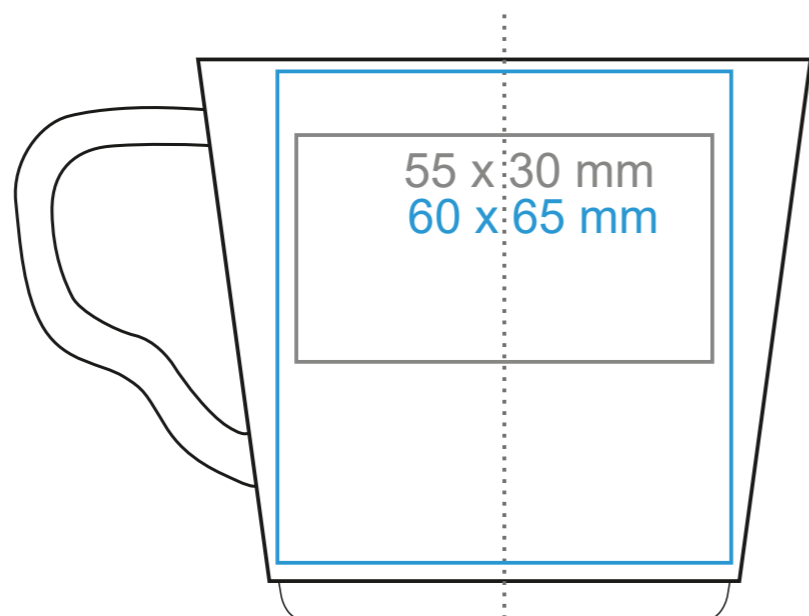

C_244 **Prince set**

220 ml / h: 74 mm / Ø 81 mm

spodek Ø 150 mm

Nadruk na uchu
 Nadruk wewnątrz na ściance
 Nadruk wewnątrz na dnie
 Nadruk od spodu

- 50 x 10 mm
- 40 x 20 mm
- Ø 30 mm
- Ø 35 mm

*W przypadku projektów dla kalkomanii wybiegających poza standardową powierzchnię nadruku prosimy o kontakt z działem handlowym.