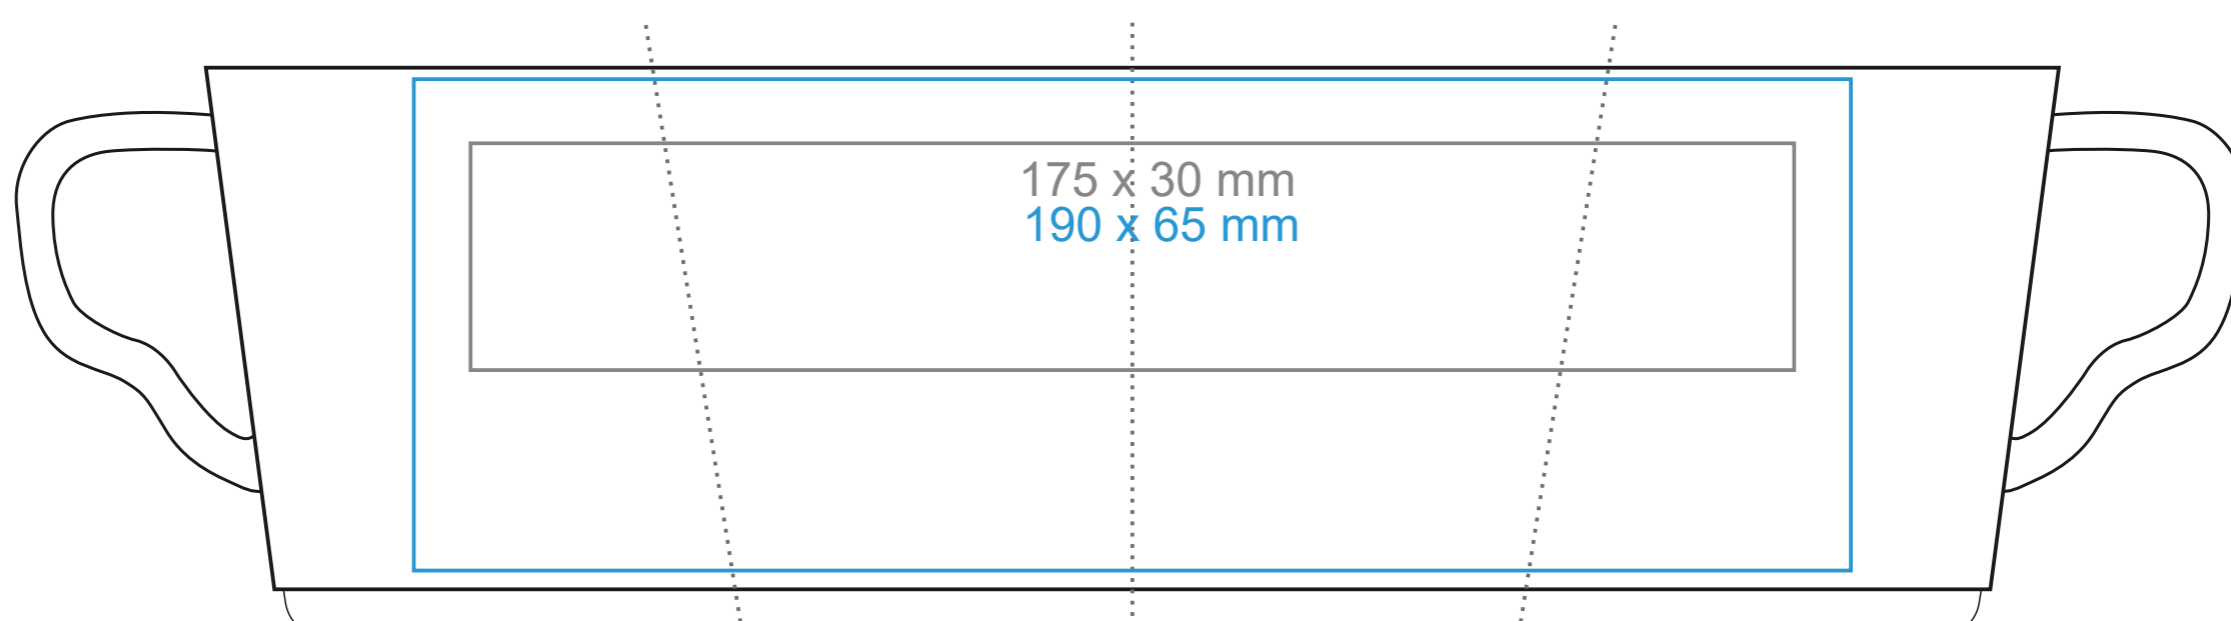

C_244 **Prince set**

220 ml / h: 74 mm / Ø 81 mm

spodek Ø 150 mm

Nadruk na uchu
 Nadruk wewnątrz na ściance
 Nadruk wewnątrz na dnie
 Nadruk od spodu

- 50 x 10 mm
- 40 x 20 mm
- Ø 30 mm
- Ø 35 mm

*W przypadku projektów dla kalkomanii wybiegających poza standardową powierzchnię nadruku prosimy o kontakt z działem handlowym.

legenda

-  Nadruk kalkomania (Transfer Print)
-  Piaskowanie (Sensitive Touch)
-  Nadruk bezpośredni (Direct Print)

Larido ceramics
 kubki i filiżanki z nadrukiem

www.kubki-reklamowe.pl