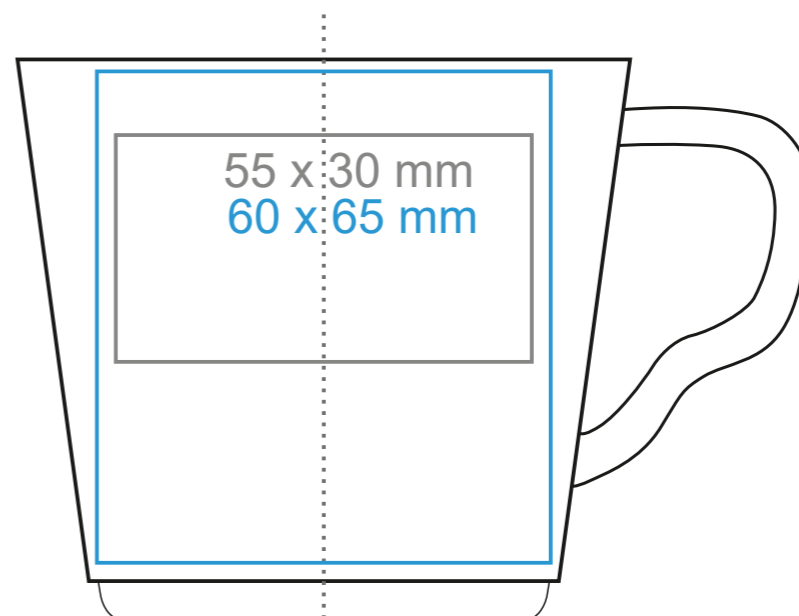

C_244 **Prince set**

220 ml / h: 74 mm / Ø 81 mm

spodek Ø 150 mm

Nadruk na uchu
 Nadruk wewnątrz na ściance
 Nadruk wewnątrz na dnie
 Nadruk od spodu

- 50 x 10 mm
- 40 x 20 mm
- Ø 30 mm
- Ø 35 mm

*W przypadku projektów dla kalkomanii wybiegających poza standardową powierzchnię nadruku prosimy o kontakt z działem handlowym.