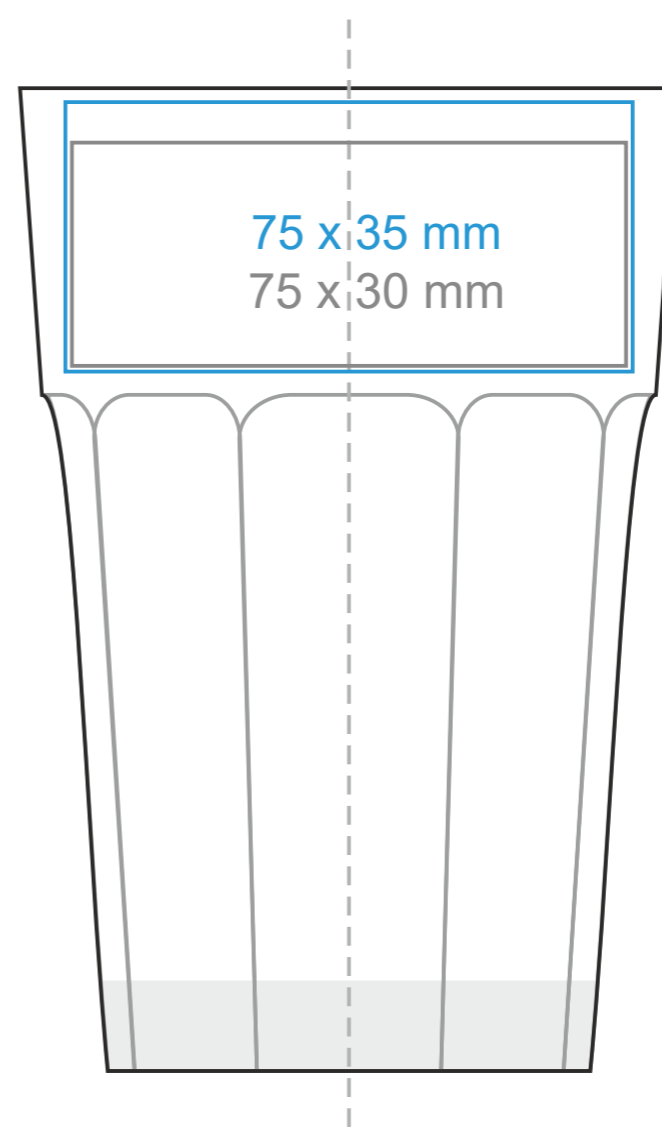

# G\_527 Max Supra

350ml / h: 130 mm / Ø 87 mm

\*W przypadku projektów dla kalkomanii wybiegających poza standardową powierzchnię nadruku prosimy o kontakt z działem handlowym.