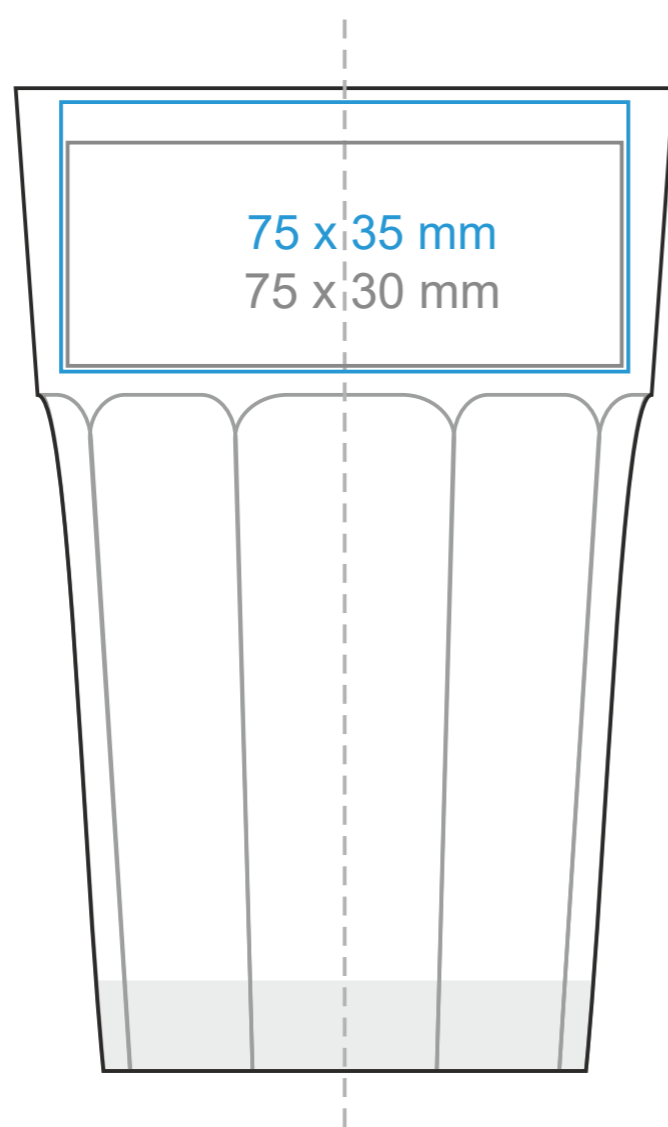

# G\_527 Max Supra

350ml / h: 130 mm / Ø 87 mm

\*W przypadku projektów dla kalkomanii wybiegających poza standardową powierzchnię nadruku prosimy o kontakt z działem handlowym.