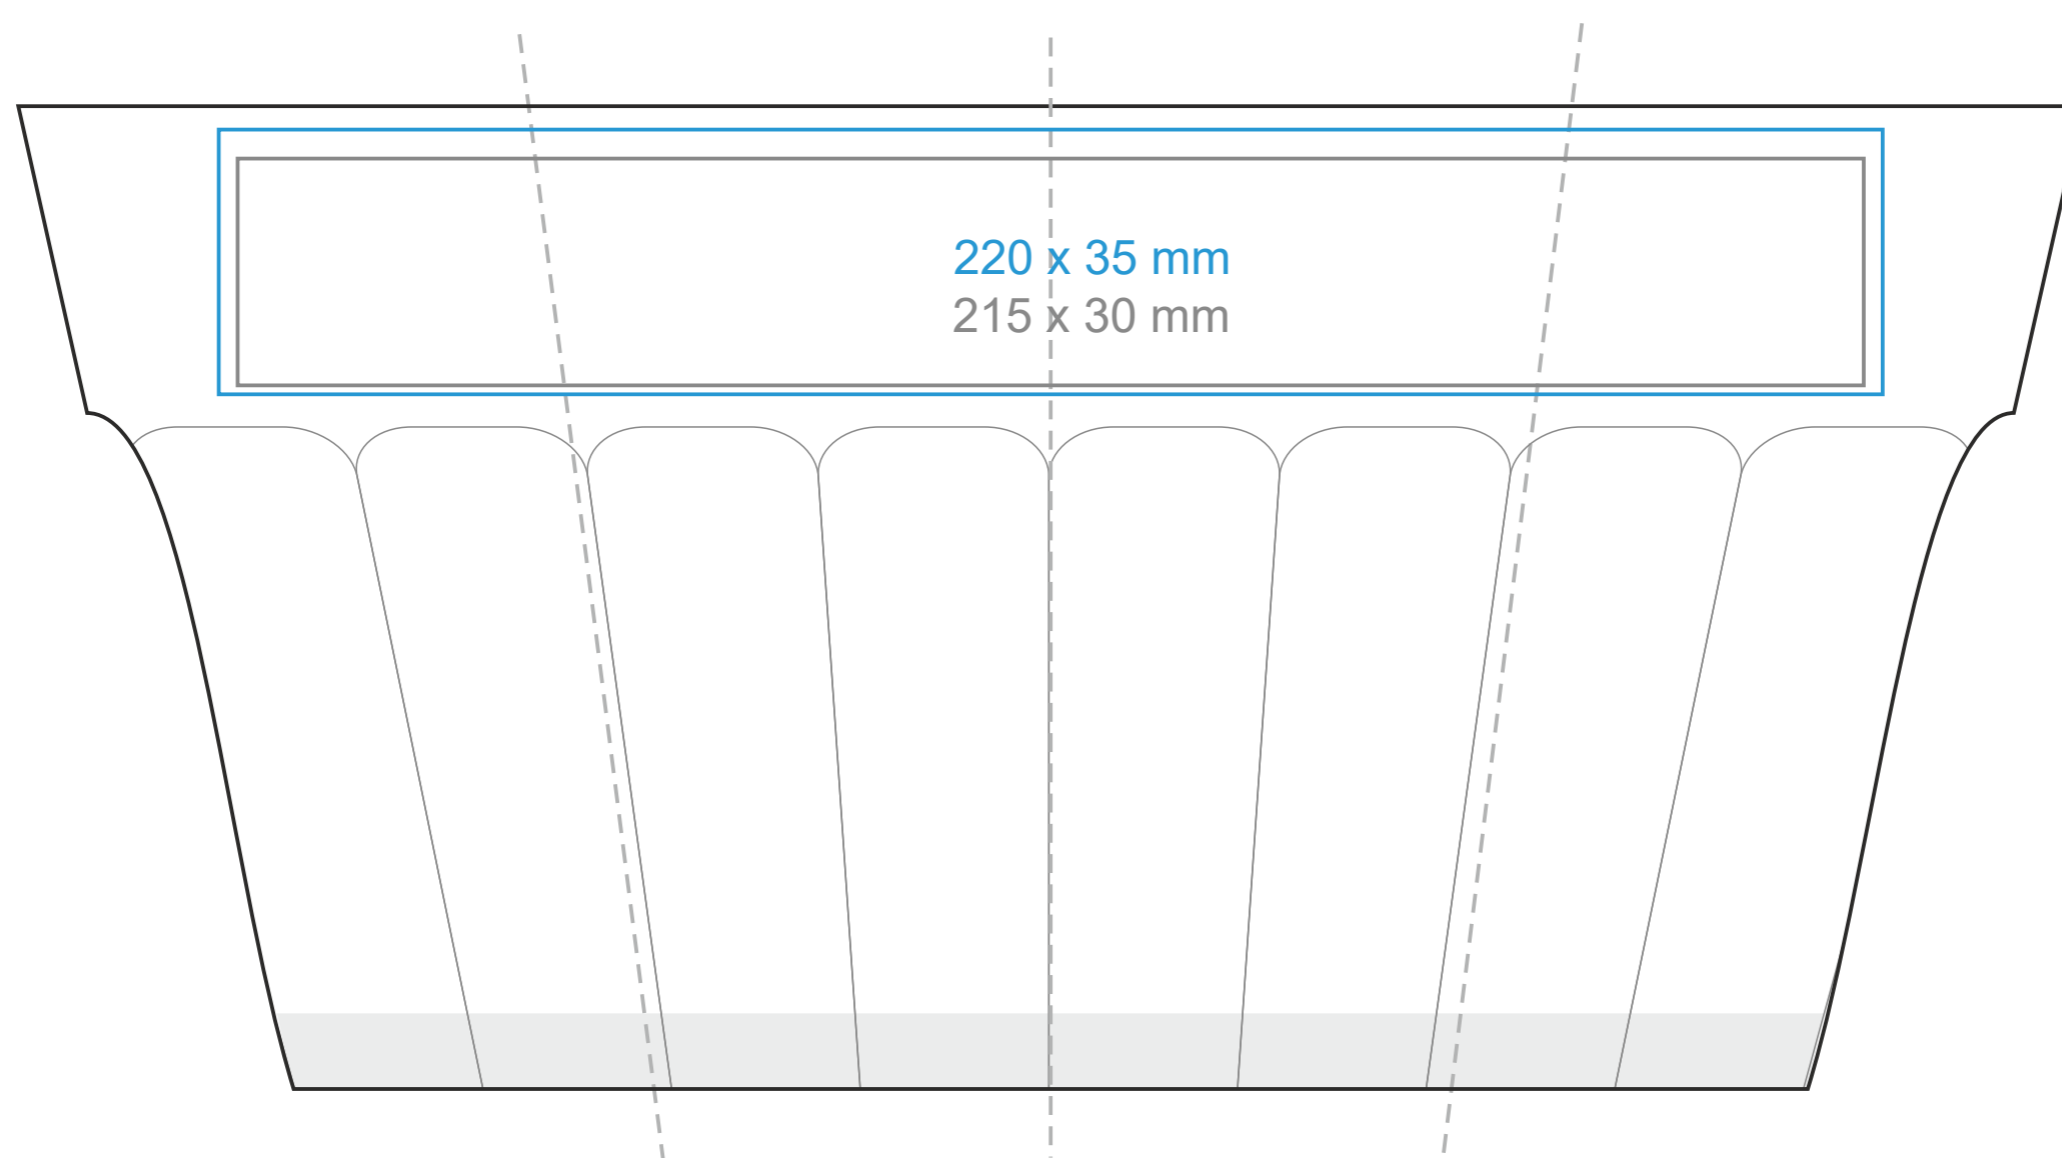

# G\_527 Max Supra

350ml / h: 130 mm / Ø 87 mm

\*W przypadku projektów dla kalkomanii wybiegających poza standardową powierzchnię nadruku prosimy o kontakt z działem handlowym.