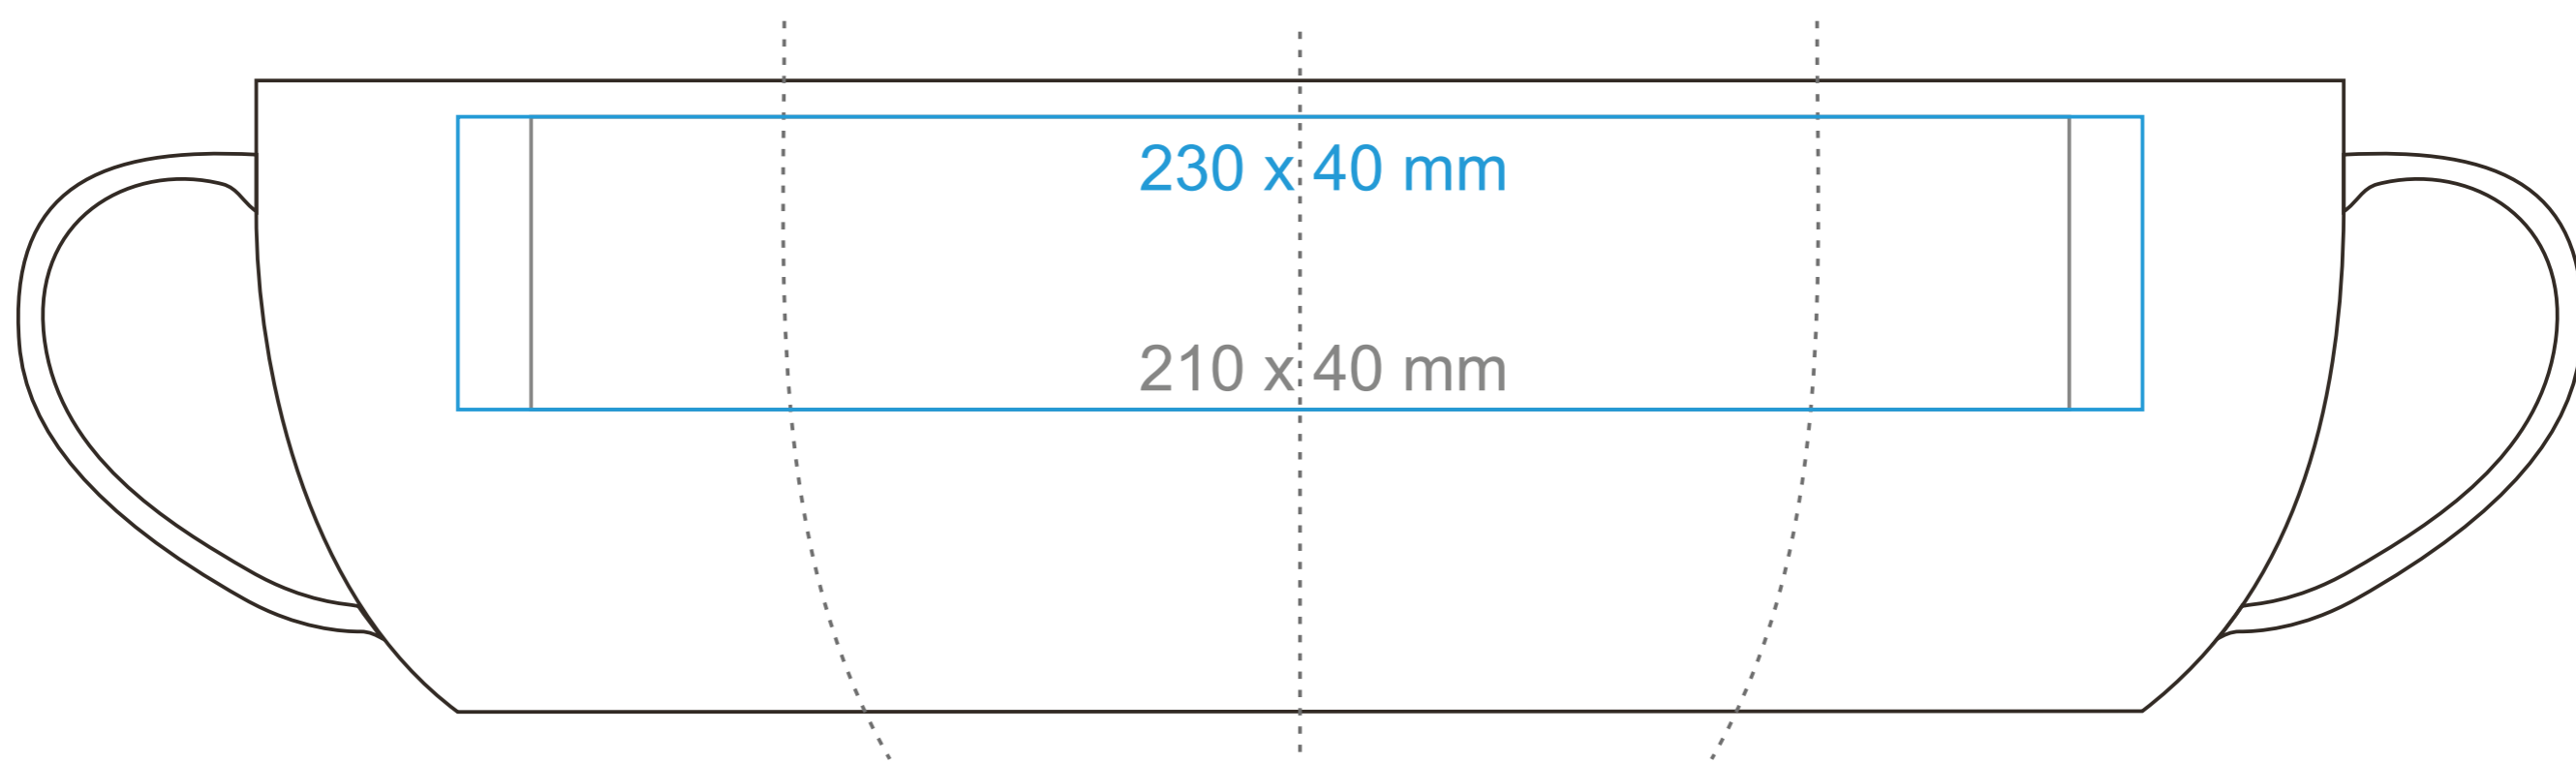

M_524 **Handy Velvet**

320 ml / h: 85 mm / Ø 90 mm

Nadruk na uchu	- 50 x 10 mm
Nadruk wewnątrz na ściance	- 50 x 20 mm
Nadruk wewnątrz na dnie	- Ø 40 mm
Nadruk od spodu	- Ø 45 mm

*W przypadku projektów dla kalkomanii wybiegających poza standardową powierzchnię nadruku prosimy o kontakt z działem handlowym.

legenda

- Nadruk kalkomania (Transfer Print)
- Piaskowanie (Sensitive Touch)
- Nadruk bezpośredni (Direct Print)