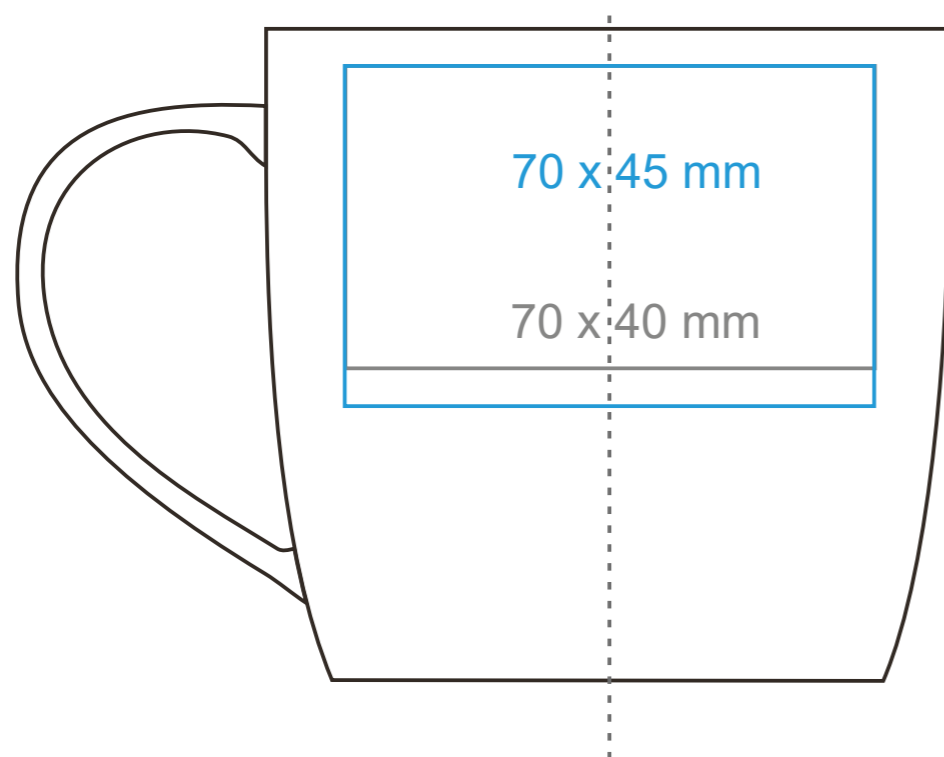

M_524 **Handy Velvet**

320 ml / h: 85 mm / Ø 90 mm

Nadruk na uchu	- 50 x 10 mm
Nadruk wewnątrz na ściance	- 50 x 20 mm
Nadruk wewnątrz na dnie	- Ø 40 mm
Nadruk od spodu	- Ø 45 mm

*W przypadku projektów dla kalkomanii wybiegających poza standardową powierzchnię nadruku prosimy o kontakt z działem handlowym.