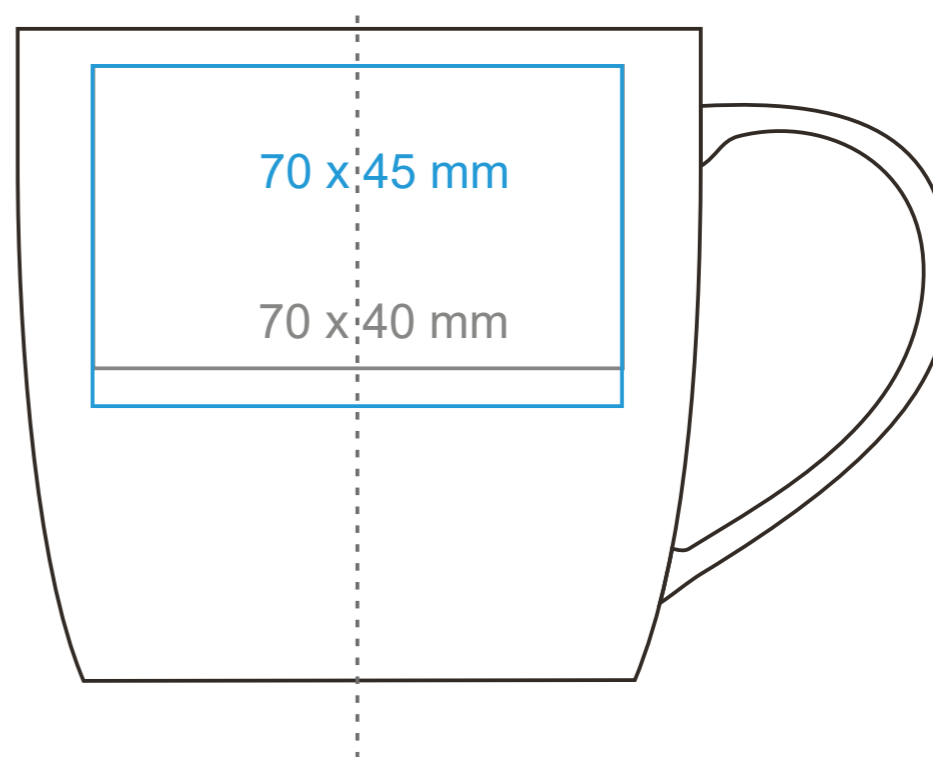

M_524 **Handy Velvet**

320 ml / h: 85 mm / Ø 90 mm

Nadruk na uchu	- 50 x 10 mm
Nadruk wewnątrz na ściance	- 50 x 20 mm
Nadruk wewnątrz na dnie	- Ø 40 mm
Nadruk od spodu	- Ø 45 mm

*W przypadku projektów dla kalkomanii wybiegających poza standardową powierzchnię nadruku prosimy o kontakt z działem handlowym.