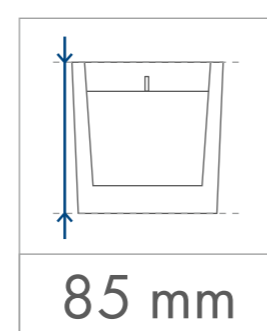

Ultra

SKALA
1:1

Standardowa
powierzchnia
zdobienia

Kalkomania,
Sensitive Touch (piaskowanie)
z jednej / dwóch stron

65 x 65 mm

65 x 65 mm

Kalkomania wokół
225 x 65 mm

wymiary
świeczki

210 ml

∅ 81 mm

∅ 55 mm

85 mm

minimalny
czas palenia

24 h

parafina

27 h

· minimalna grubość
· linii - 0,2 mm

· projekt
· rastrowy

· typ pliku:
· tiff

· rozdzielczość:
· 300 dpi