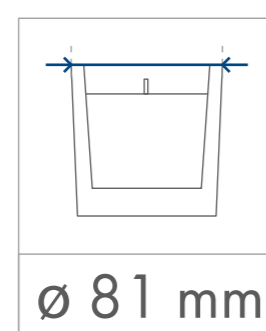

Ultra

SKALA
1:1

Standardowa
powierzchnia
zdobienia

Kalkomania,
Sensitive Touch (piaskowanie)
z jednej / dwóch stron

65 x 65 mm

65 x 65 mm

Kalkomania wokół
225 x 65 mm

wymiary
świeczki

210 ml

∅ 81 mm

∅ 55 mm

85 mm

minimalny
czas palenia

24 h

parafina

27 h

· minimalna grubość
· linii - 0,2 mm

· projekt
· rastrowy

· typ pliku:
· tiff

· rozdzielczość:
· 300 dpi