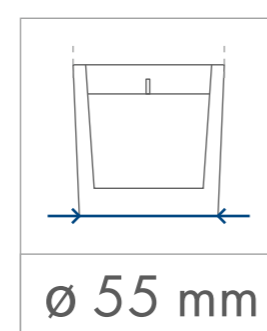

Ultra

SKALA
1:1

Standardowa
powierzchnia
zdobienia

Kalkomania,
Sensitive Touch (piaskowanie)
z jednej / dwóch stron

65 x 65 mm

65 x 65 mm

Kalkomania wokół
225 x 65 mm

wymiary
świeczki

210 ml

∅ 81 mm

∅ 55 mm

85 mm

minimalny
czas palenia

24 h

parafina

27 h

· minimalna grubość
· linii - 0,2 mm

· projekt
· rastrowy

· typ pliku:
· tiff

· rozdzielczość:
· 300 dpi