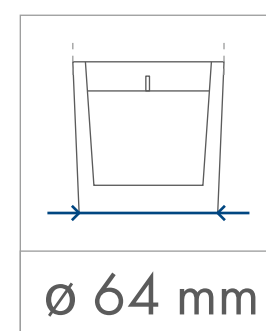

# Lumena

SKALA  
1:1

Standardowa  
powierzchnia  
zdobienia

Kalkomania,  
Sensitive Touch (piaskowanie)  
z jednej / dwóch stron

70 x 80 mm

70 x 80 mm

Kalkomania wokół  
230 x 80 mm

wymiary  
świeczki

· kolory  
· Pantone

· czcionki zamienione  
· na krzywe

· minimalna grubość  
· linii - 0,2 mm

· projekt  
· rastrowy

· typ pliku:  
· tiff

· rozdzielczość:  
· 300 dpi