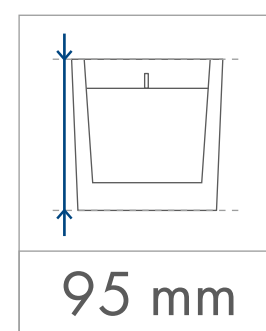

# Lumena

SKALA  
1:1

Standardowa  
powierzchnia  
zdobienia

Kalkomania,  
Sensitive Touch (piaskowanie)  
z jednej / dwóch stron

70 x 80 mm

70 x 80 mm

Kalkomania wokół  
230 x 80 mm

wymiary  
świeczki

· kolory  
· Pantone

· czcionki zamienione  
· na krzywe

· minimalna grubość  
· linii - 0,2 mm

· projekt  
· rastrowy

· typ pliku:  
· tiff

· rozdzielczość:  
· 300 dpi