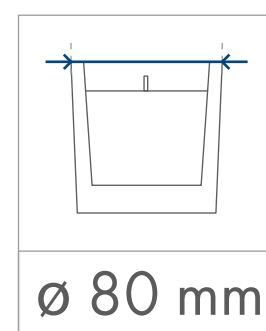

# Lumena

SKALA  
1:1

Standardowa  
powierzchnia  
zdobienia

Kalkomania,  
Sensitive Touch (piaskowanie)  
z jednej / dwóch stron

70 x 80 mm

70 x 80 mm

Kalkomania wokół  
230 x 80 mm

wymiary  
świeczki

· kolory  
· Pantone

· czcionki zamienione  
· na krzywe

· minimalna grubość  
· linii - 0,2 mm

· projekt  
· rastrowy

· typ pliku:  
· tiff

· rozdzielczość:  
· 300 dpi