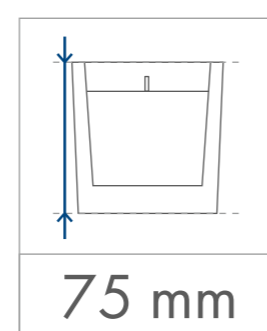

# Ambience

SKALA  
1:1

Standardowa  
powierzchnia  
zdobienia

Kalkomania,  
Sensitive Touch (piaskowanie)  
z jednej / dwóch stron

85 x 35 mm

85 x 35 mm

Kalkomania wokół  
300 x 30 mm

wymiary  
świeczki

420 ml

∅ 80 mm

∅ 100 mm

75 mm

minimalny  
czas palenia

35 h

parafina

37 h

· kolory  
· Pantone

· czcionki zamienione  
· na krzywe

· minimalna grubość  
· linii - 0,2 mm

· projekt  
· rastrowy

· typ pliku:  
· tiff

· rozdzielczość:  
· 300 dpi