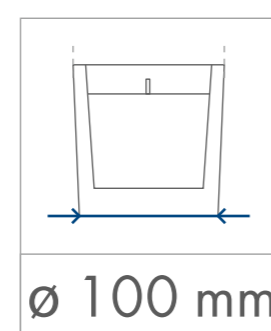

# Ambience

SKALA  
1:1

Standardowa  
powierzchnia  
zdobienia

Kalkomania,  
Sensitive Touch (piaskowanie)  
z jednej / dwóch stron

85 x 35 mm

85 x 35 mm

Kalkomania wokół  
300 x 30 mm

wymiary  
świeczki

420 ml

∅ 80 mm

∅ 100 mm

75 mm

minimalny  
czas palenia

35 h

parafina

37 h