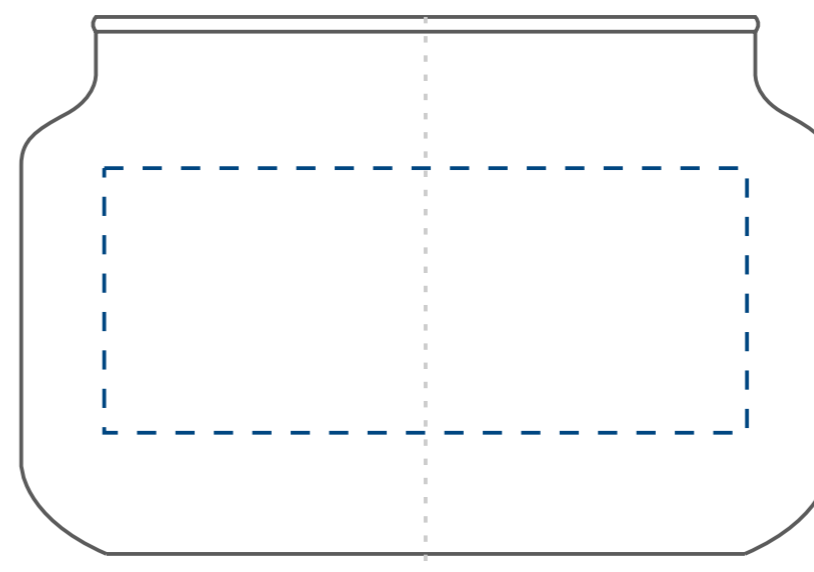

# Ambience

SKALA  
1:1

Standardowa  
powierzchnia  
zdobienia

Kalkomania,  
Sensitive Touch (piaskowanie)  
z jednej / dwóch stron

85 x 35 mm

85 x 35 mm

Kalkomania wokół  
300 x 30 mm

wymiary  
świeczki

420 ml

∅ 80 mm

∅ 100 mm

75 mm

minimalny  
czas palenia

35 h

parafina

37 h

· kolory  
· Pantone

· czcionki zamienione  
· na krzywe

· minimalna grubość  
· linii - 0,2 mm

· projekt  
· rastrowy

· typ pliku:  
· tiff

· rozdzielczość:  
· 300 dpi