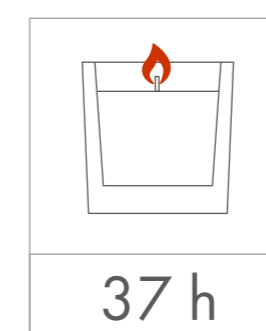

# Ambience

SKALA  
1:1

Standardowa  
powierzchnia  
zdobienia

Kalkomania,  
Sensitive Touch (piaskowanie)  
z jednej / dwóch stron

85 x 35 mm

85 x 35 mm

Kalkomania wokół  
300 x 30 mm

wymiary  
świeczki

420 ml

∅ 80 mm

∅ 100 mm

75 mm

minimalny  
czas palenia

35 h

parafina

37 h

· kolory  
· Pantone

· czcionki zamienione  
· na krzywe

· minimalna grubość  
· linii - 0,2 mm

· projekt  
· rastrowy

· typ pliku:  
· tiff

· rozdzielczość:  
· 300 dpi