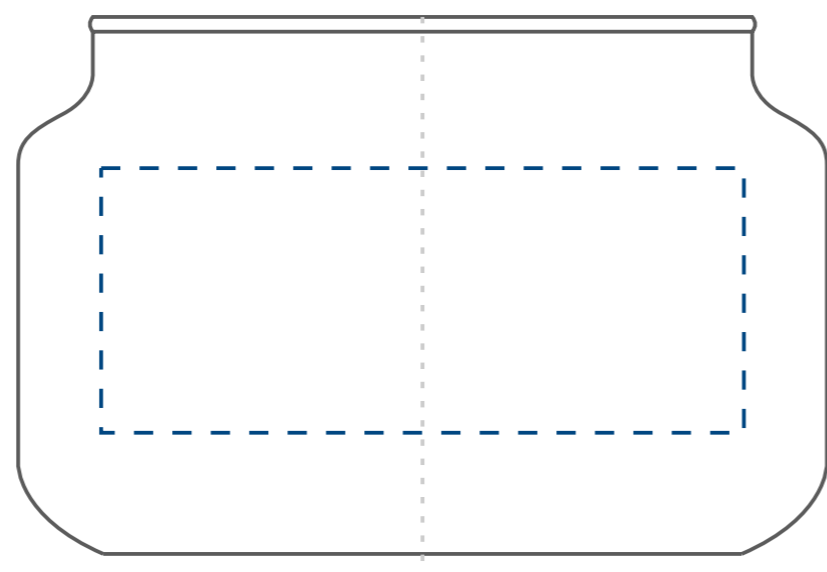

# Ambience

SKALA  
1:1

Standardowa  
powierzchnia  
zdobienia

Kalkomania,  
Sensitive Touch (piaskowanie)  
z jednej / dwóch stron

85 x 35 mm

85 x 35 mm

Kalkomania wokół  
300 x 30 mm

wymiary  
świeczki

420 ml

∅ 80 mm

∅ 100 mm

75 mm

minimalny  
czas palenia

35 h

parafina

37 h

· kolory  
· Pantone

· czcionki zamienione  
· na krzywe

· minimalna grubość  
· linii - 0,2 mm

· projekt  
· rastrowy

· typ pliku:  
· tiff

· rozdzielczość:  
· 300 dpi