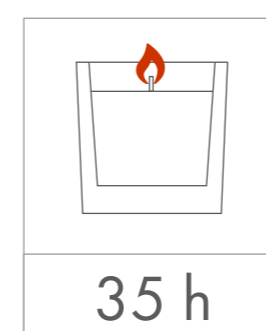

# Ambience

SKALA  
1:1

Standardowa  
powierzchnia  
zdobienia

Kalkomania,  
Sensitive Touch (piaskowanie)  
z jednej / dwóch stron

85 x 35 mm

85 x 35 mm

Kalkomania wokół  
300 x 30 mm

wymiary  
świeczki

420 ml

∅ 80 mm

∅ 100 mm

75 mm

minimalny  
czas palenia

35 h

parafina

37 h

· kolory  
· Pantone

· czcionki zamienione  
· na krzywe

· minimalna grubość  
· linii - 0,2 mm

· projekt  
· rastrowy

· typ pliku:  
· tiff

· rozdzielczość:  
· 300 dpi