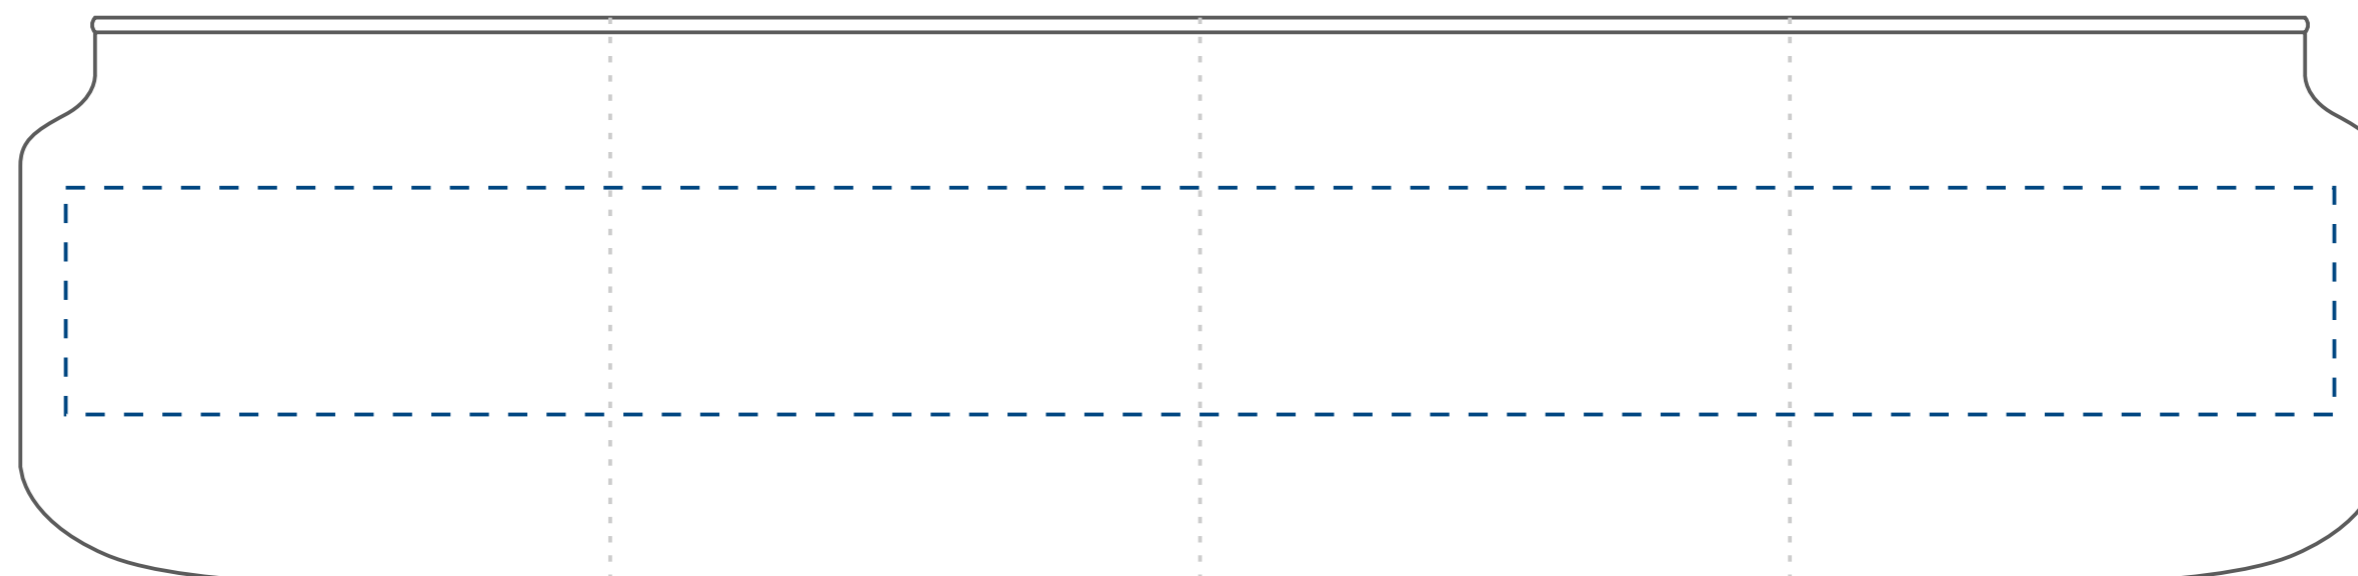

# Ambience

SKALA  
1:1

Standardowa  
powierzchnia  
zdobienia

Kalkomania,  
Sensitive Touch (piaskowanie)  
z jednej / dwóch stron

85 x 35 mm

85 x 35 mm

Kalkomania wokół  
300 x 30 mm

wymiary  
świeczki

420 ml

∅ 80 mm

∅ 100 mm

75 mm

minimalny  
czas palenia

35 h

parafina

37 h

· kolory  
· Pantone

· czcionki zamienione  
· na krzywe

· minimalna grubość  
· linii - 0,2 mm

· projekt  
· rastrowy

· typ pliku:  
· tiff

· rozdzielczość:  
· 300 dpi