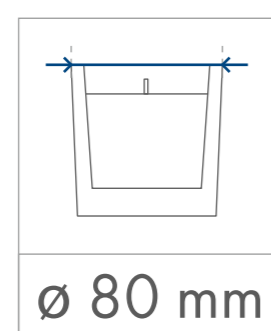

# Ambience

SKALA  
1:1

Standardowa  
powierzchnia  
zdobienia

Kalkomania,  
Sensitive Touch (piaskowanie)  
z jednej / dwóch stron

85 x 35 mm

85 x 35 mm

Kalkomania wokół  
300 x 30 mm

wymiary  
świeczki

420 ml

∅ 80 mm

∅ 100 mm

75 mm

minimalny  
czas palenia

35 h

parafina

37 h

· kolory  
· Pantone

· czcionki zamienione  
· na krzywe

· minimalna grubość  
· linii - 0,2 mm

· projekt  
· rastrowy

· typ pliku:  
· tiff

· rozdzielczość:  
· 300 dpi