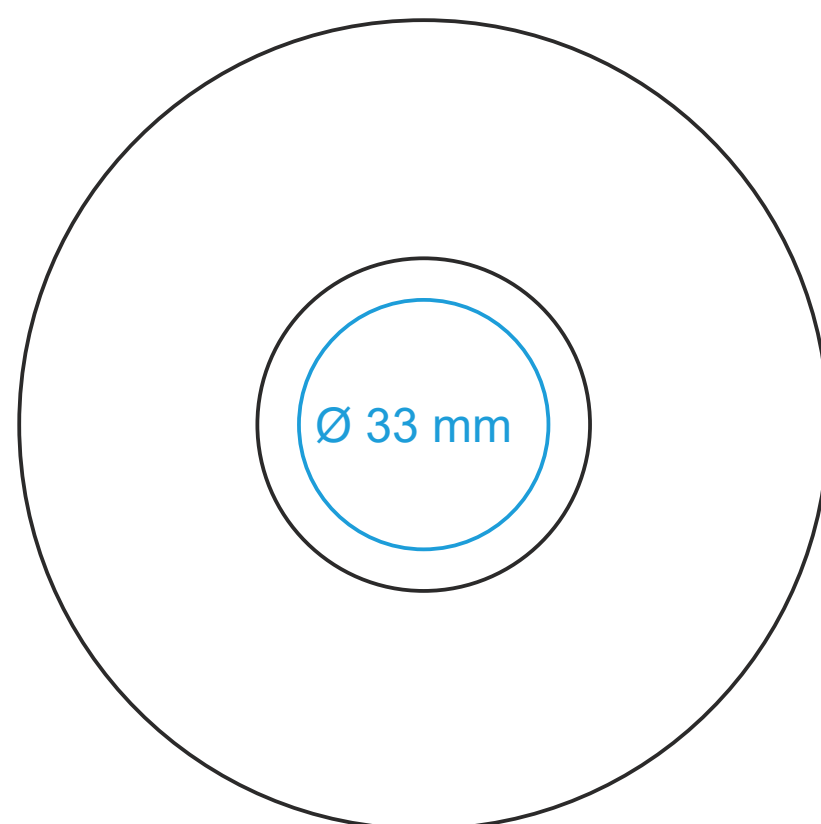

# Verona set

80 ml / h: 60 mm / Ø 63 mm

Spodek Ø 107 mm

Nadruk wewnątrz na ściance  
Nadruk od spodu

- 30 x 10 mm  
- Ø 20 mm

\*W przypadku projektów dla kalkomanii wybiegających poza standardową powierzchnię nadruku prosimy o kontakt z działem handlowym.