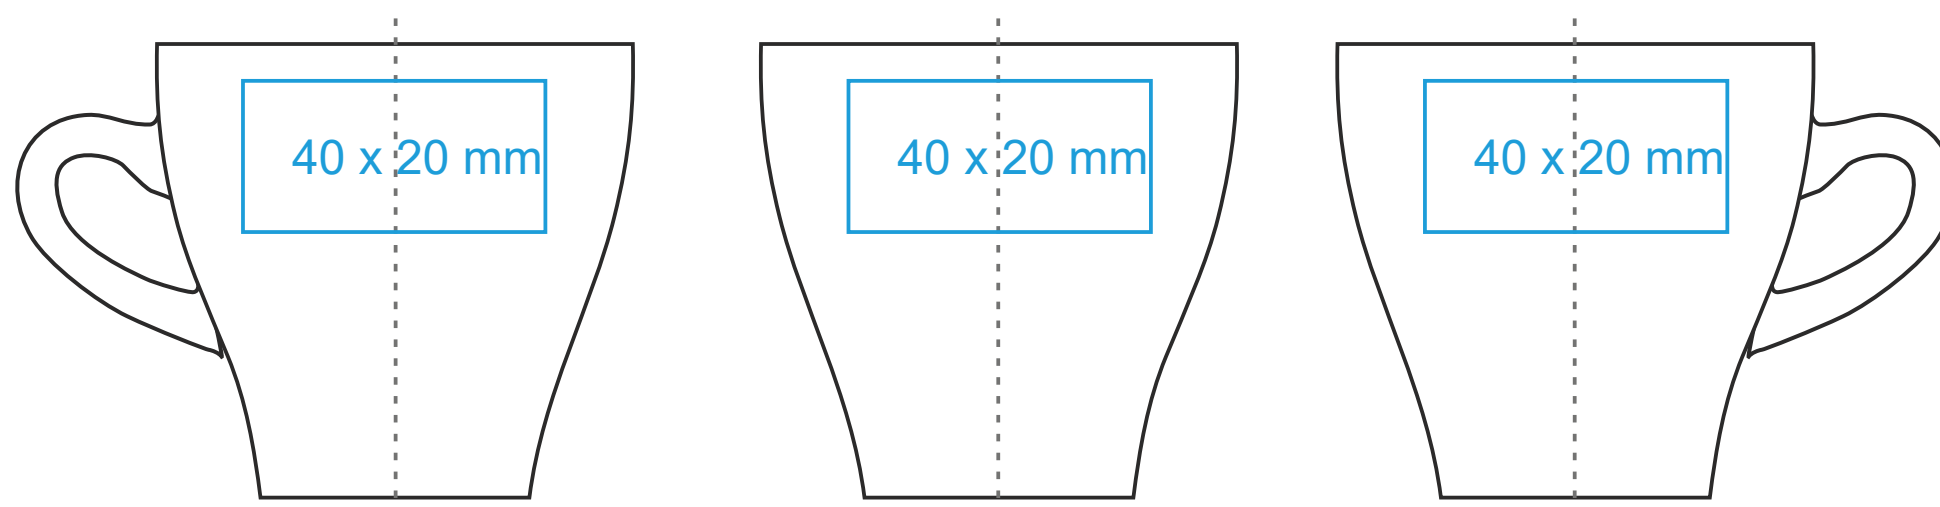

# Verona set

80 ml / h: 60 mm / Ø 63 mm

Spodek Ø 107 mm

Nadruk wewnątrz na ściance  
Nadruk od spodu

- 30 x 10 mm  
- Ø 20 mm

\*W przypadku projektów dla kalkomanii wybiegających poza standardową powierzchnię nadruku prosimy o kontakt z działem handlowym.