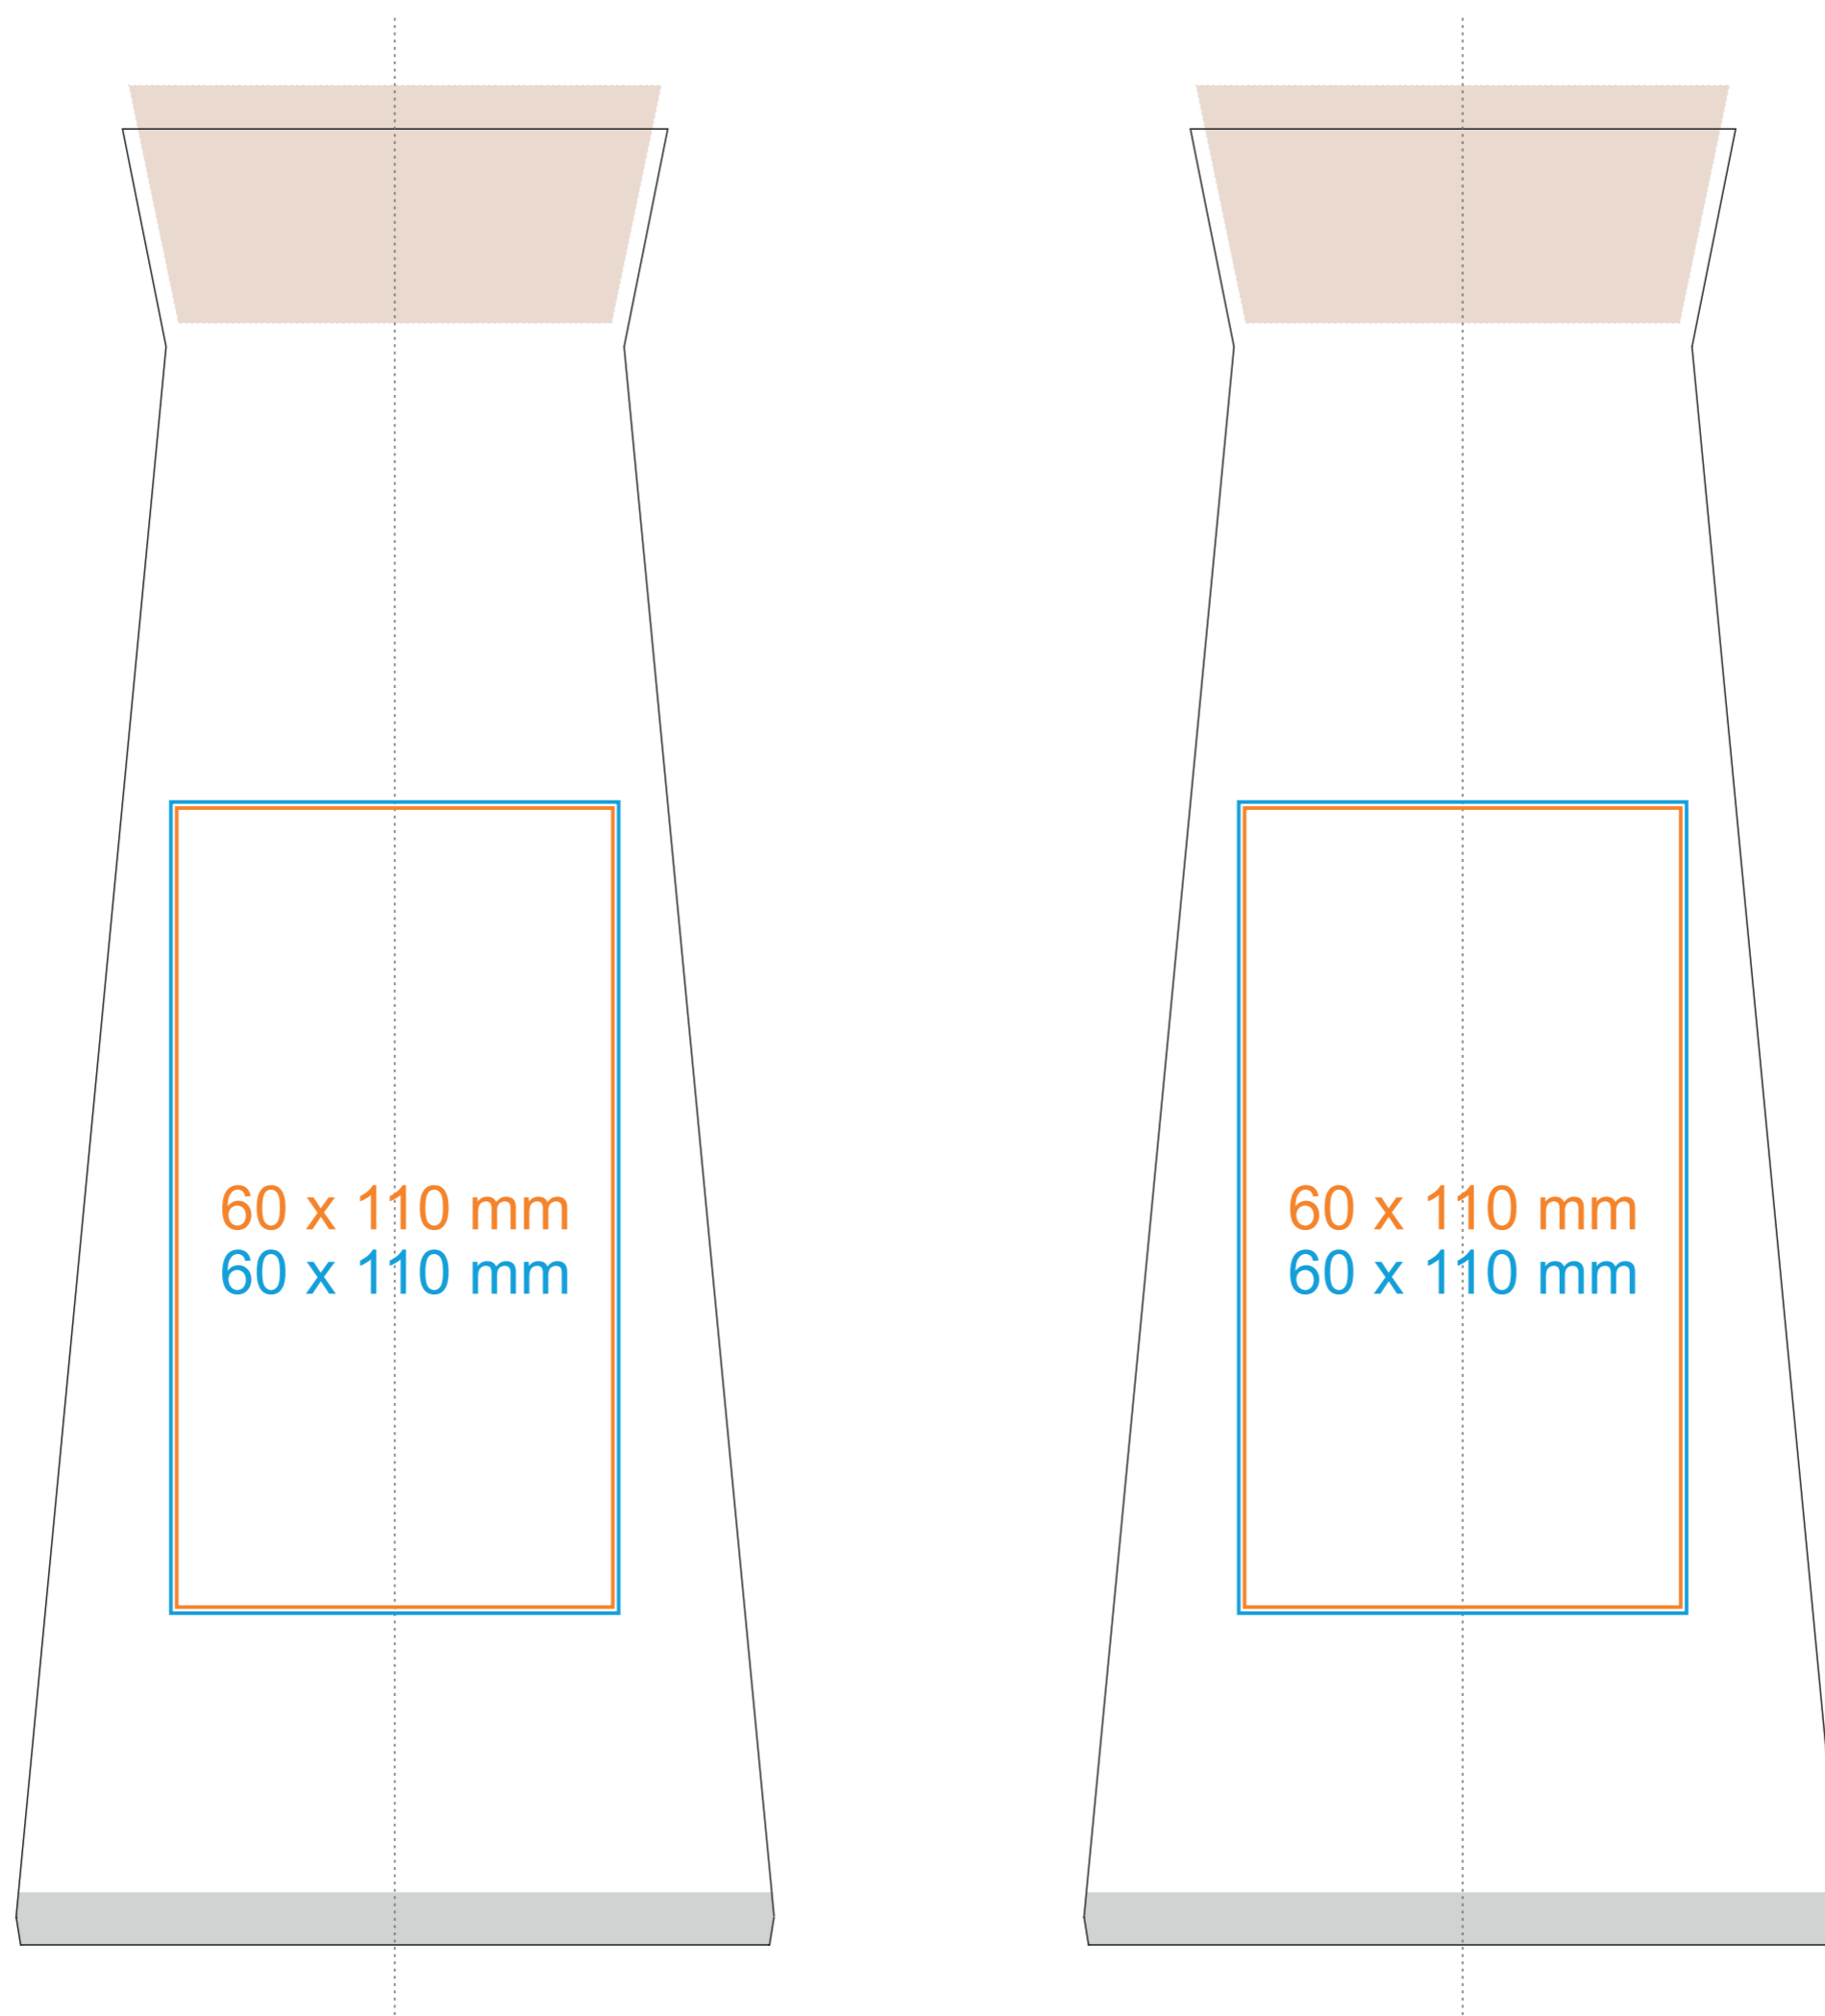

# Mia

1000 ml / h: 250 mm / Ø 105 mm

\*W przypadku projektów dla kalkomanii wybiegających poza standardową powierzchnię nadruku prosimy o kontakt z działem handlowym.