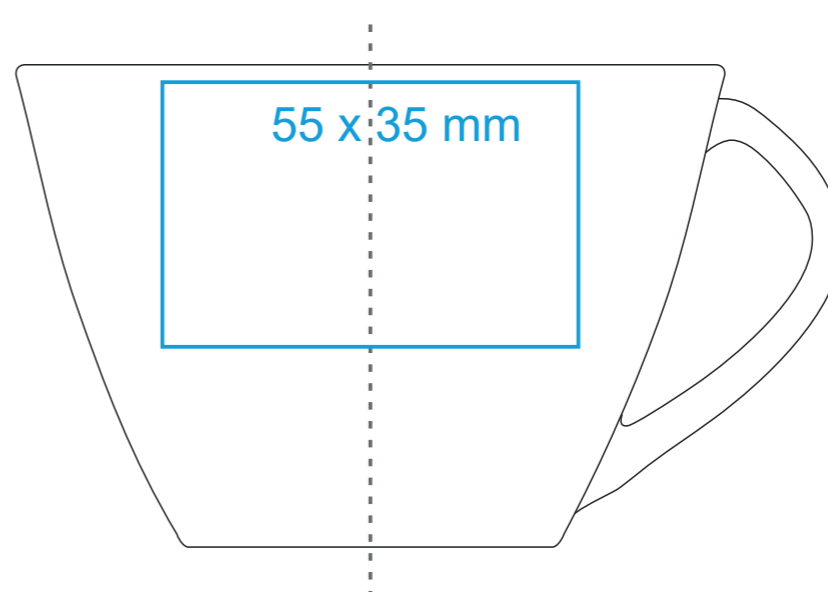

# Luna Set

180 ml / h: 64 mm / Ø 95 mm

|                            |              |
|----------------------------|--------------|
| Nadruk na uchu             | - 60 x 8 mm  |
| Nadruk wewnątrz na ścianie | - 50 x 10 mm |
| Nadruk wewnątrz na dnie    | - Ø 40 mm    |
| Nadruk od spodu            | - Ø 30 mm    |