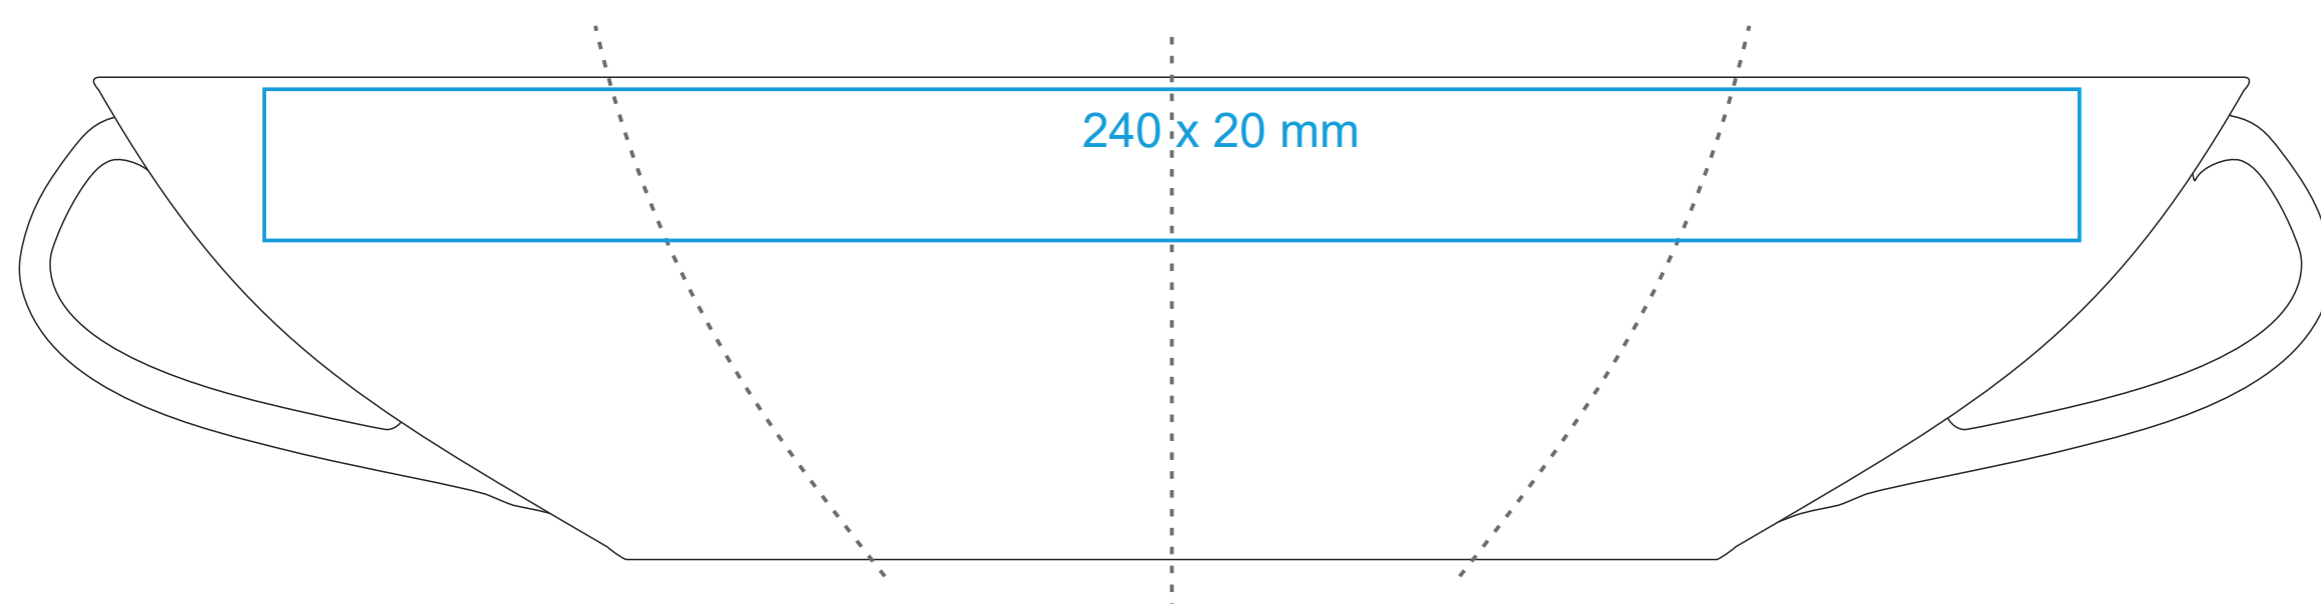

# Luna Set

180 ml / h: 64 mm / Ø 95 mm

|                            |              |
|----------------------------|--------------|
| Nadruk na uchu             | - 60 x 8 mm  |
| Nadruk wewnątrz na ścianie | - 50 x 10 mm |
| Nadruk wewnątrz na dnie    | - Ø 40 mm    |
| Nadruk od spodu            | - Ø 30 mm    |