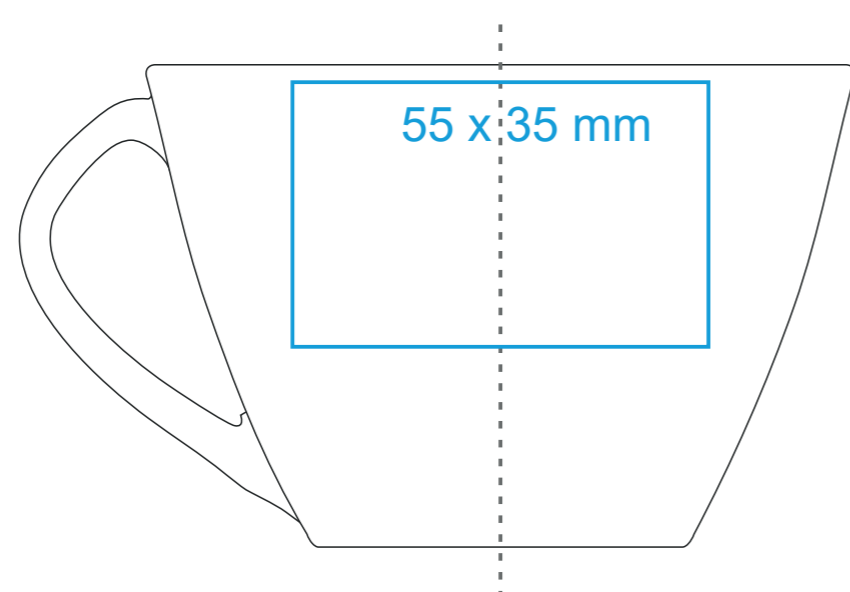

# Luna Set

180 ml / h: 64 mm / Ø 95 mm

|                            |              |
|----------------------------|--------------|
| Nadruk na uchu             | - 60 x 8 mm  |
| Nadruk wewnątrz na ścianie | - 50 x 10 mm |
| Nadruk wewnątrz na dnie    | - Ø 40 mm    |
| Nadruk od spodu            | - Ø 30 mm    |