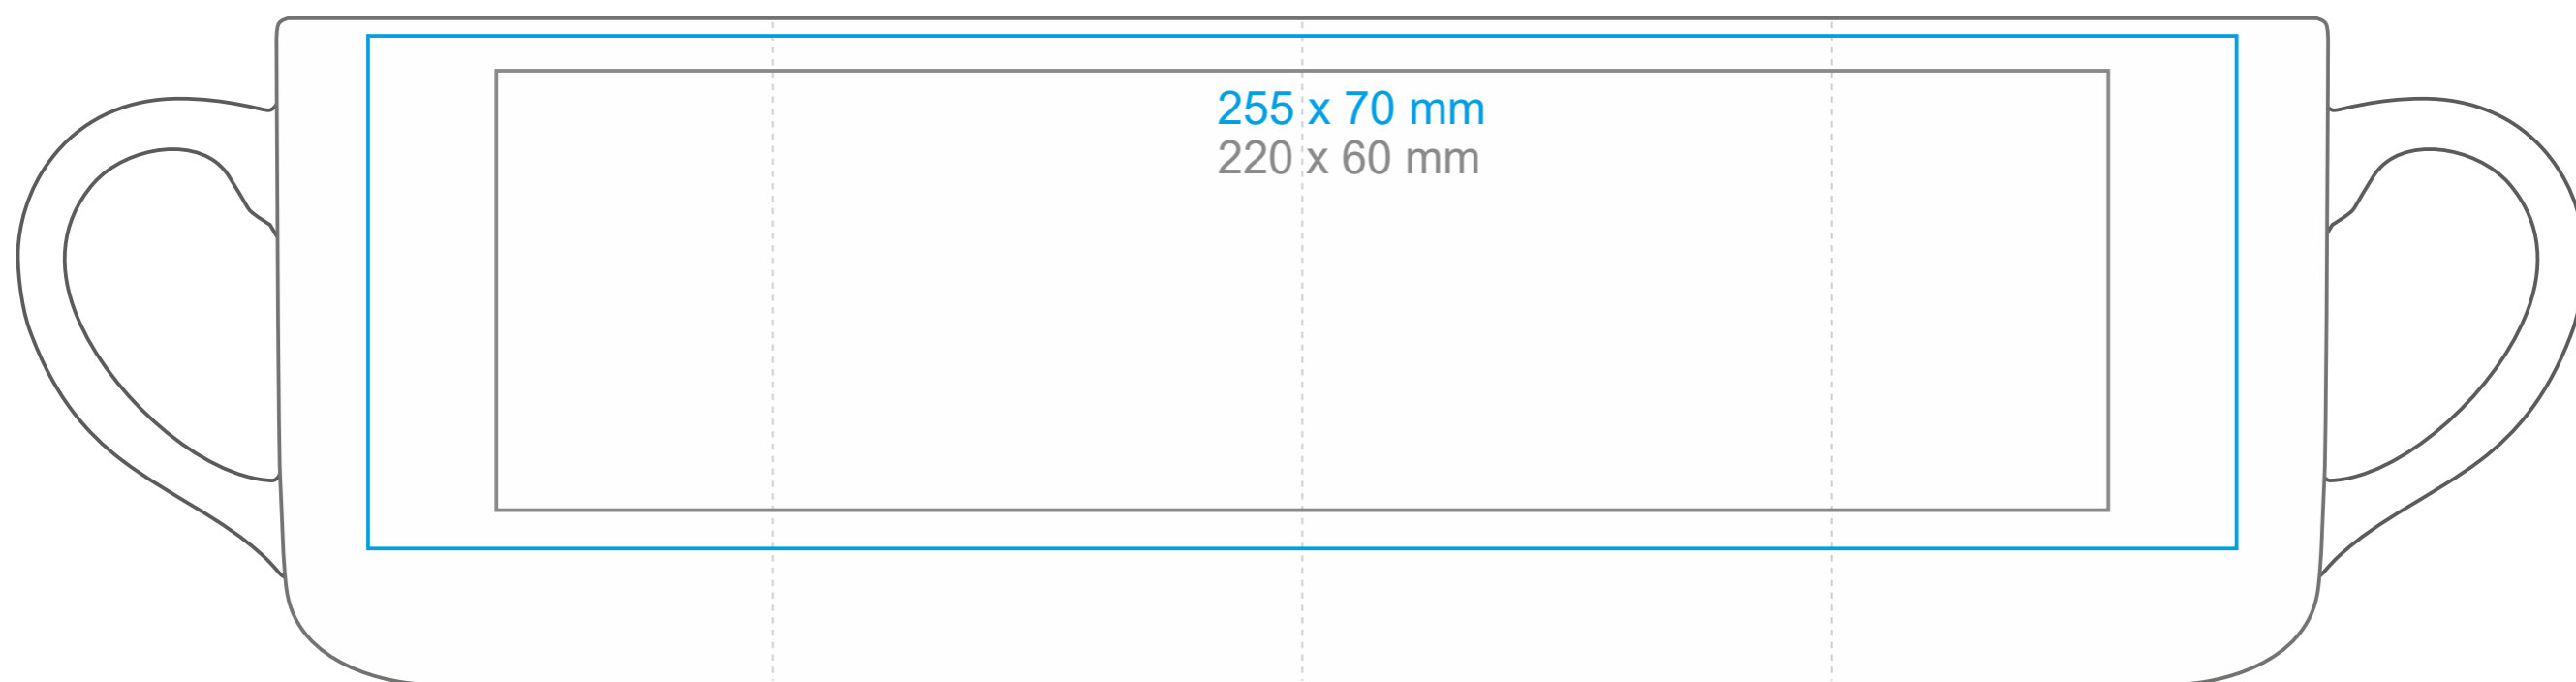

# Diego Pure

350 ml / h: 91 mm / Ø 91 mm

Nadruk na uchu	- 90 x 10 mm
Nadruk wewnątrz na ściance	- 50 x 15 mm
Nadruk wewnątrz na dnie	- Ø 55 mm
Nadruk od spodu	- Ø 45 mm

\*W przypadku projektów dla kalkomanii wybiegających poza standardową powierzchnię nadruku prosimy o kontakt z działem handlowym.

## legenda

- Nadruk kalkomania (Transfer Print)
- - - Piaskowanie (Sensitive Touch)
- Nadruk bezpośredni (Direct Print)

**Larido ceramics**  
kubki i filiżanki z nadrukiem

[www.kubki-reklamowe.pl](http://www.kubki-reklamowe.pl)