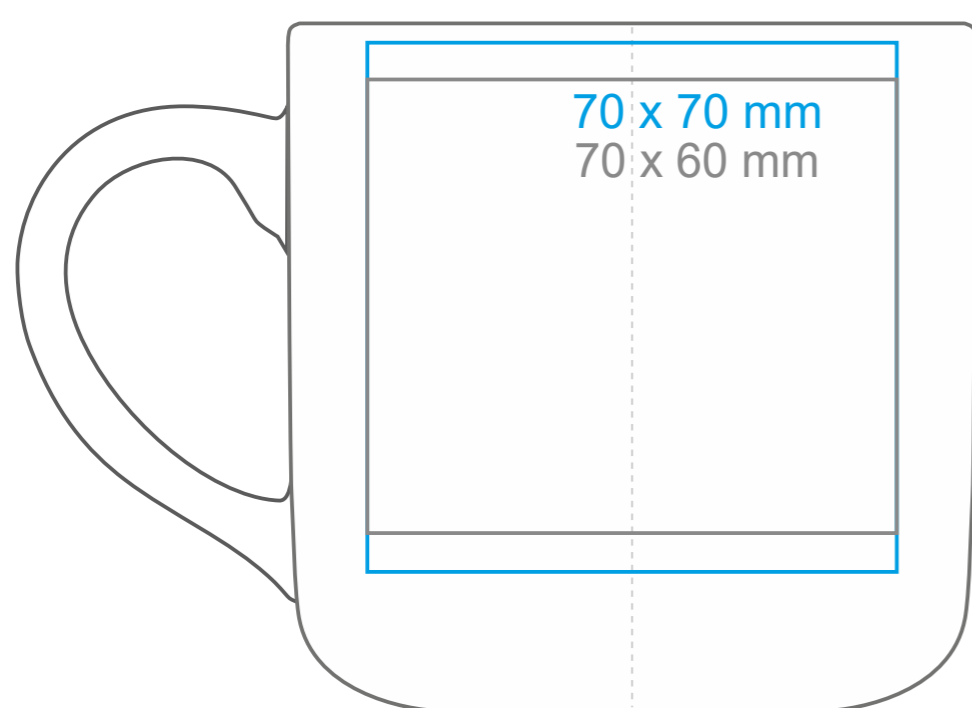

# Diego Pure

350 ml / h: 91 mm / Ø 91 mm

Nadruk na uchu	- 90 x 10 mm
Nadruk wewnątrz na ściance	- 50 x 15 mm
Nadruk wewnątrz na dnie	- Ø 55 mm
Nadruk od spodu	- Ø 45 mm

\*W przypadku projektów dla kalkomanii wybiegających poza standardową powierzchnię nadruku prosimy o kontakt z działem handlowym.