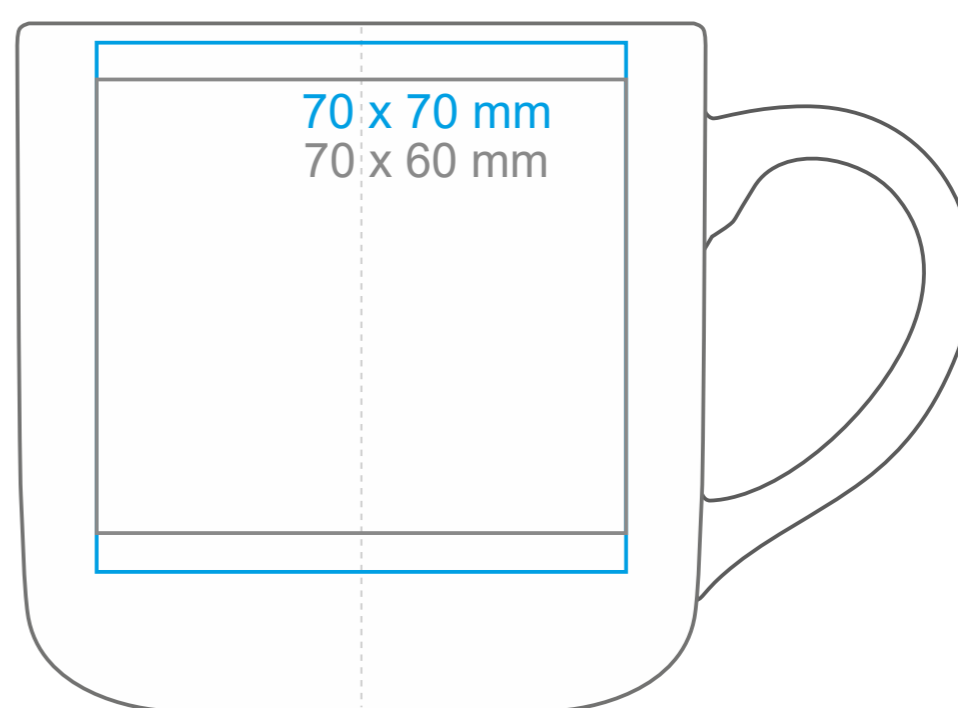

# Diego Pure

350 ml / h: 91 mm / Ø 91 mm

Nadruk na uchu	- 90 x 10 mm
Nadruk wewnątrz na ściance	- 50 x 15 mm
Nadruk wewnątrz na dnie	- Ø 55 mm
Nadruk od spodu	- Ø 45 mm

\*W przypadku projektów dla kalkomanii wybiegających poza standardową powierzchnię nadruku prosimy o kontakt z działem handlowym.