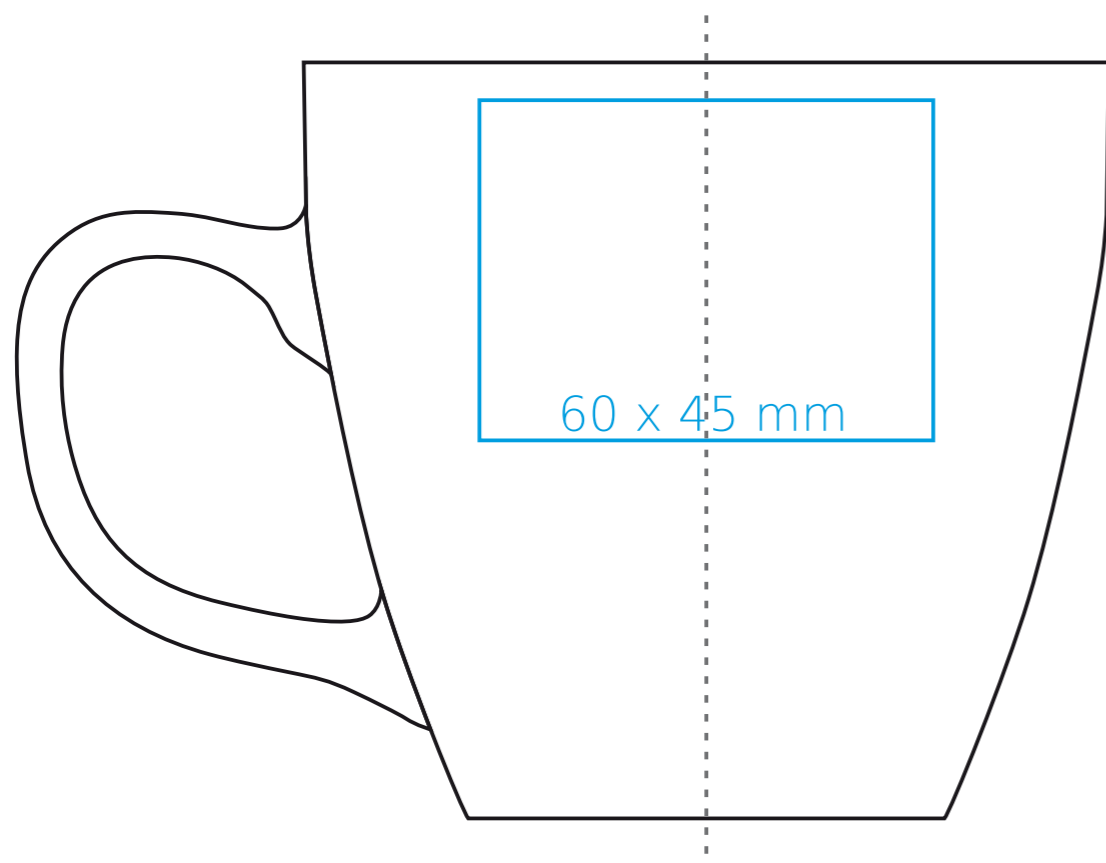

M/107 **Americano EU**

450 ml / h: 100 mm / Ø 97 mm

Nadruk na uchu	- 40 x 10 mm
Nadruk wewnątrz na ściance	- 50 x 15 mm
Nadruk wewnątrz na dnie	- Ø 35 mm
Nadruk od spodu	- Ø 35 mm

*W przypadku projektów dla kalkomanii wybiegających poza standardową powierzchnię nadruku prosimy o kontakt z działem handlowym.