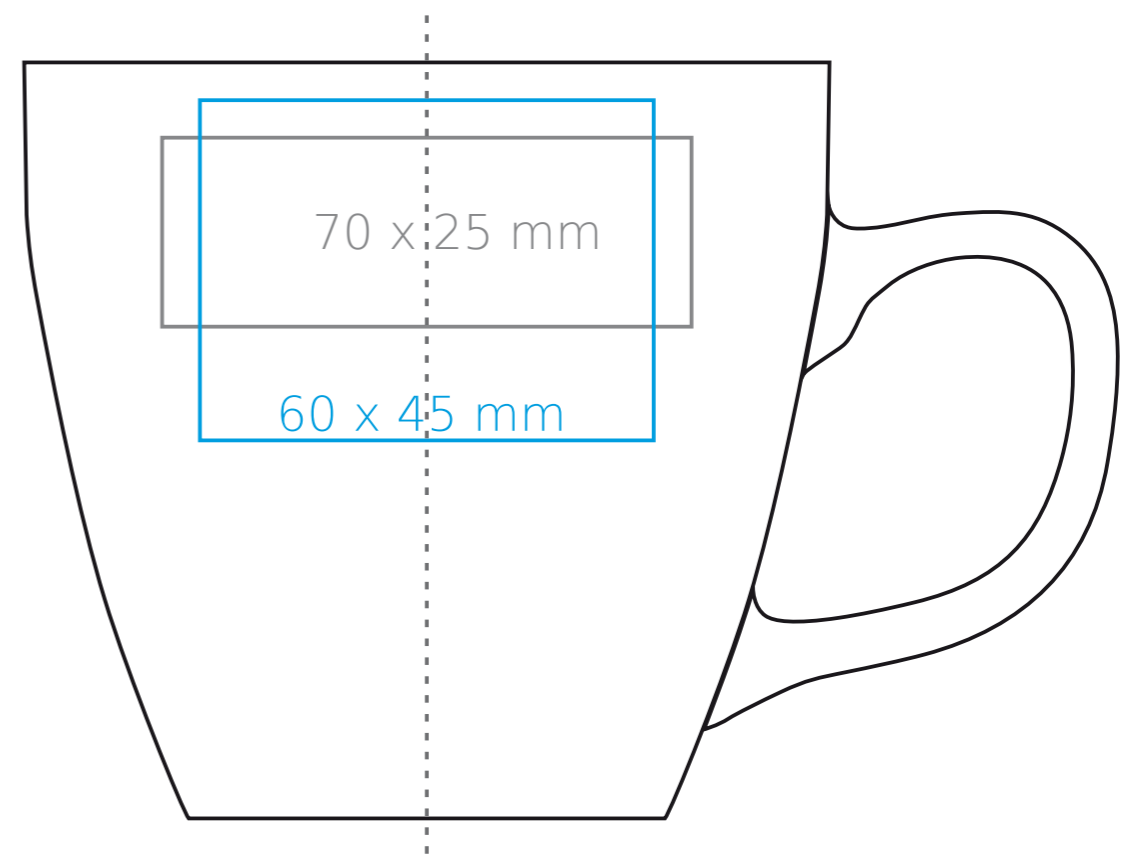

M/107 **Americano EU**

450 ml / h: 100 mm / Ø 97 mm

Nadruk na uchu	- 40 x 10 mm
Nadruk wewnątrz na ściance	- 50 x 15 mm
Nadruk wewnątrz na dnie	- Ø 35 mm
Nadruk od spodu	- Ø 35 mm

*W przypadku projektów dla kalkomanii wybiegających poza standardową powierzchnię nadruku prosimy o kontakt z działem handlowym.