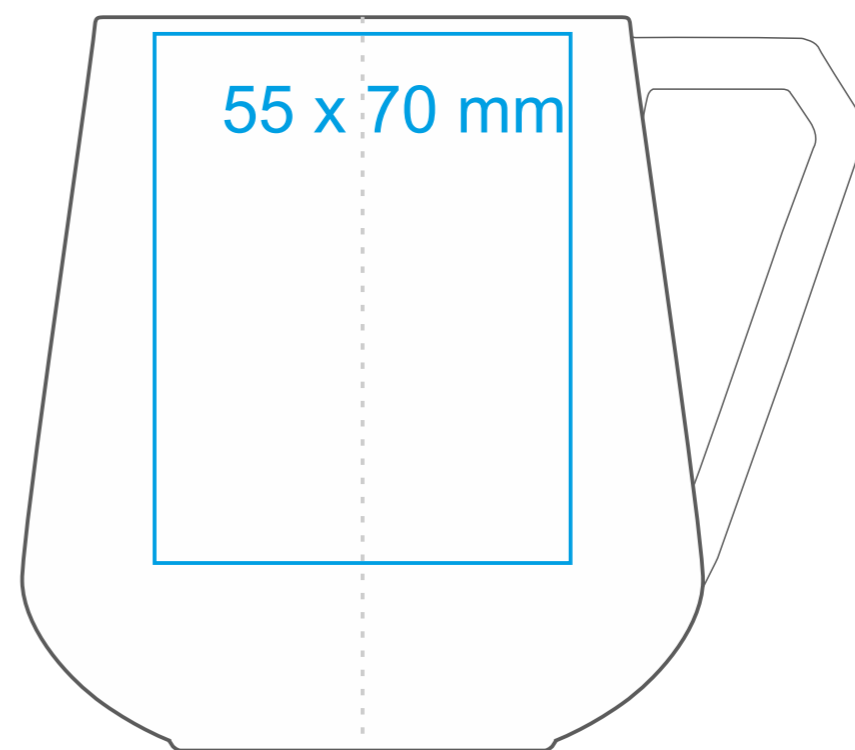

Aster

350 ml / h: 97 mm / Ø 75 mm

Nadruk na uchu	- 90 x 10 mm
Nadruk wewnątrz na ścianie	- 40 x 20 mm
Nadruk wewnątrz na dnie	- Ø 30 mm
Nadruk od spodu	- Ø 30 mm

*W przypadku projektów dla kalkomanii wybiegających poza standardową powierzchnię nadruku prosimy o kontakt z działem handlowym.