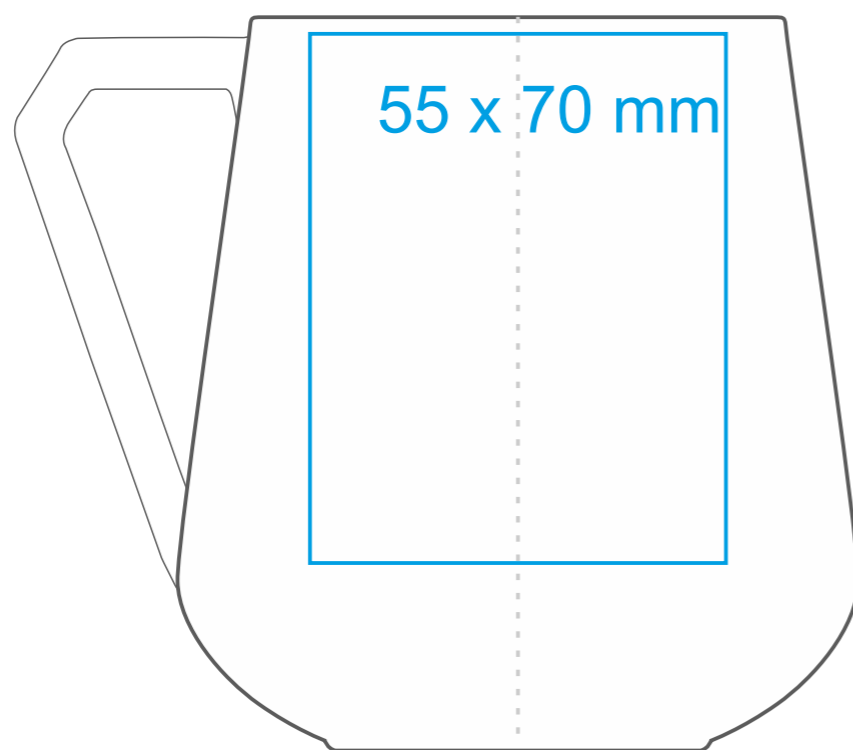

Aster

350 ml / h: 97 mm / Ø 75 mm

Nadruk na uchu	- 90 x 10 mm
Nadruk wewnątrz na ścianie	- 40 x 20 mm
Nadruk wewnątrz na dnie	- Ø 30 mm
Nadruk od spodu	- Ø 30 mm

*W przypadku projektów dla kalkomanii wybiegających poza standardową powierzchnię nadruku prosimy o kontakt z działem handlowym.