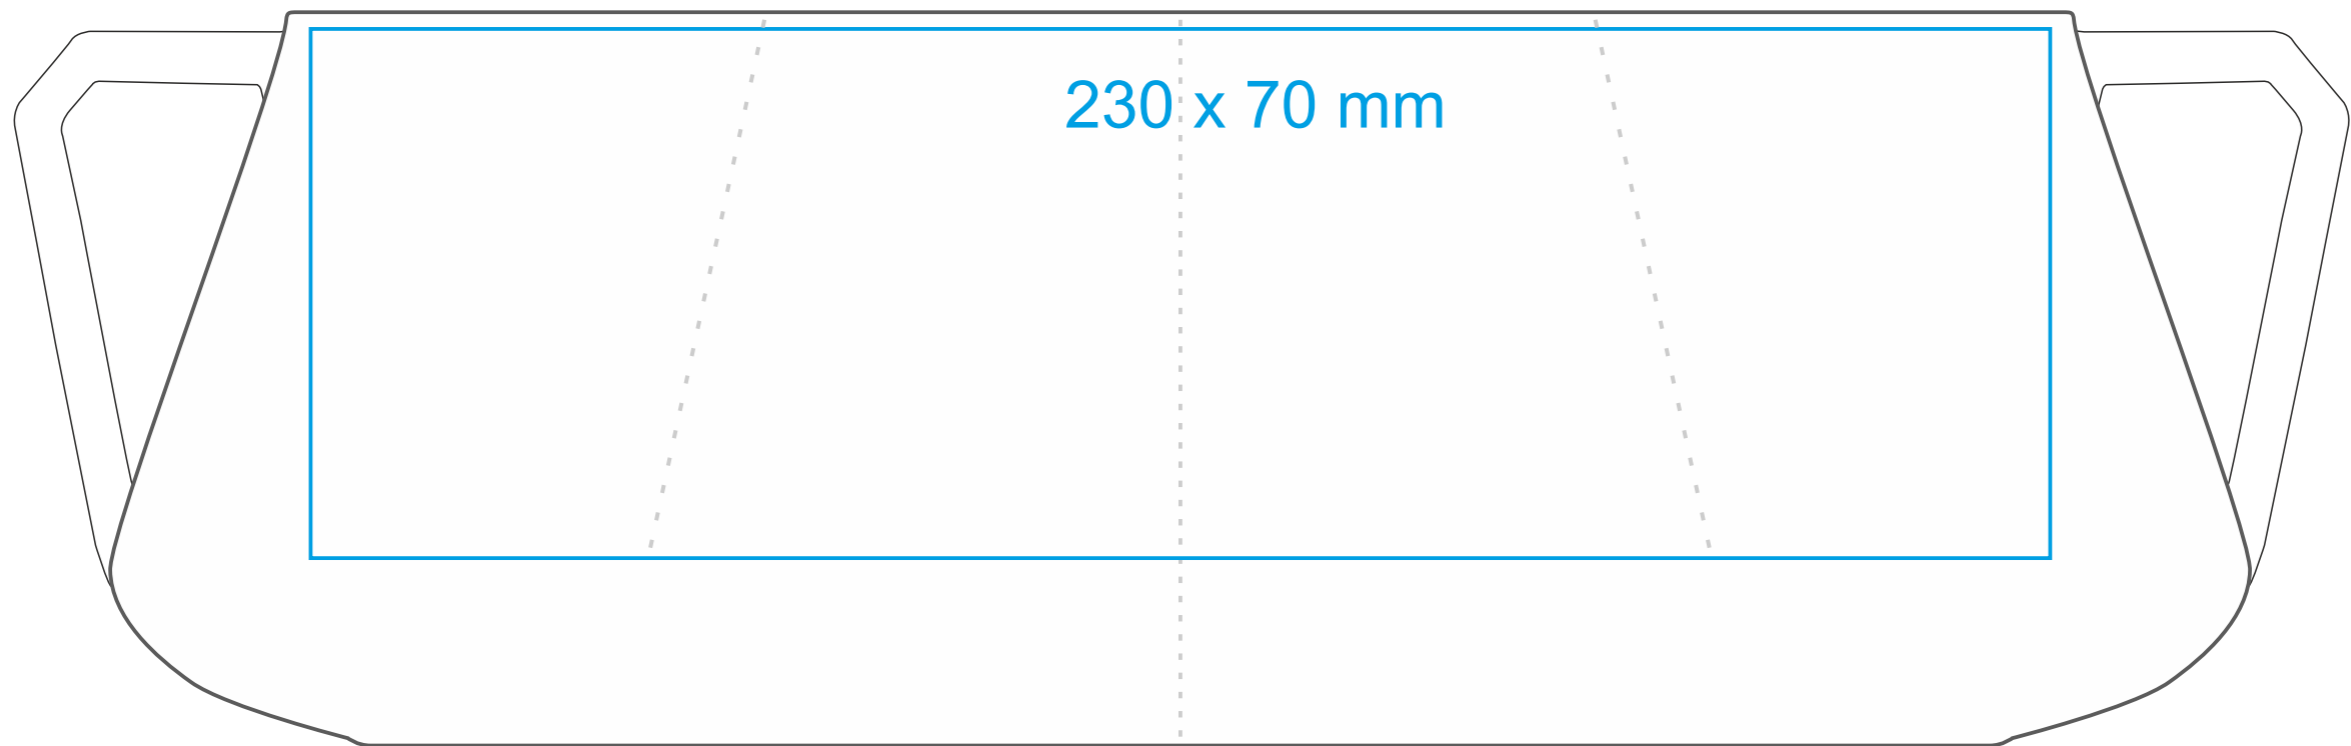

Aster

350 ml / h: 97 mm / Ø 75 mm

Nadruk na uchu	- 90 x 10 mm
Nadruk wewnątrz na ścianie	- 40 x 20 mm
Nadruk wewnątrz na dnie	- Ø 30 mm
Nadruk od spodu	- Ø 30 mm

*W przypadku projektów dla kalkomanii wybiegających poza standardową powierzchnię nadruku prosimy o kontakt z działem handlowym.

legenda

- Nadruk kalkomania (Transfer Print)
- Piaskowanie (Sensitive Touch)