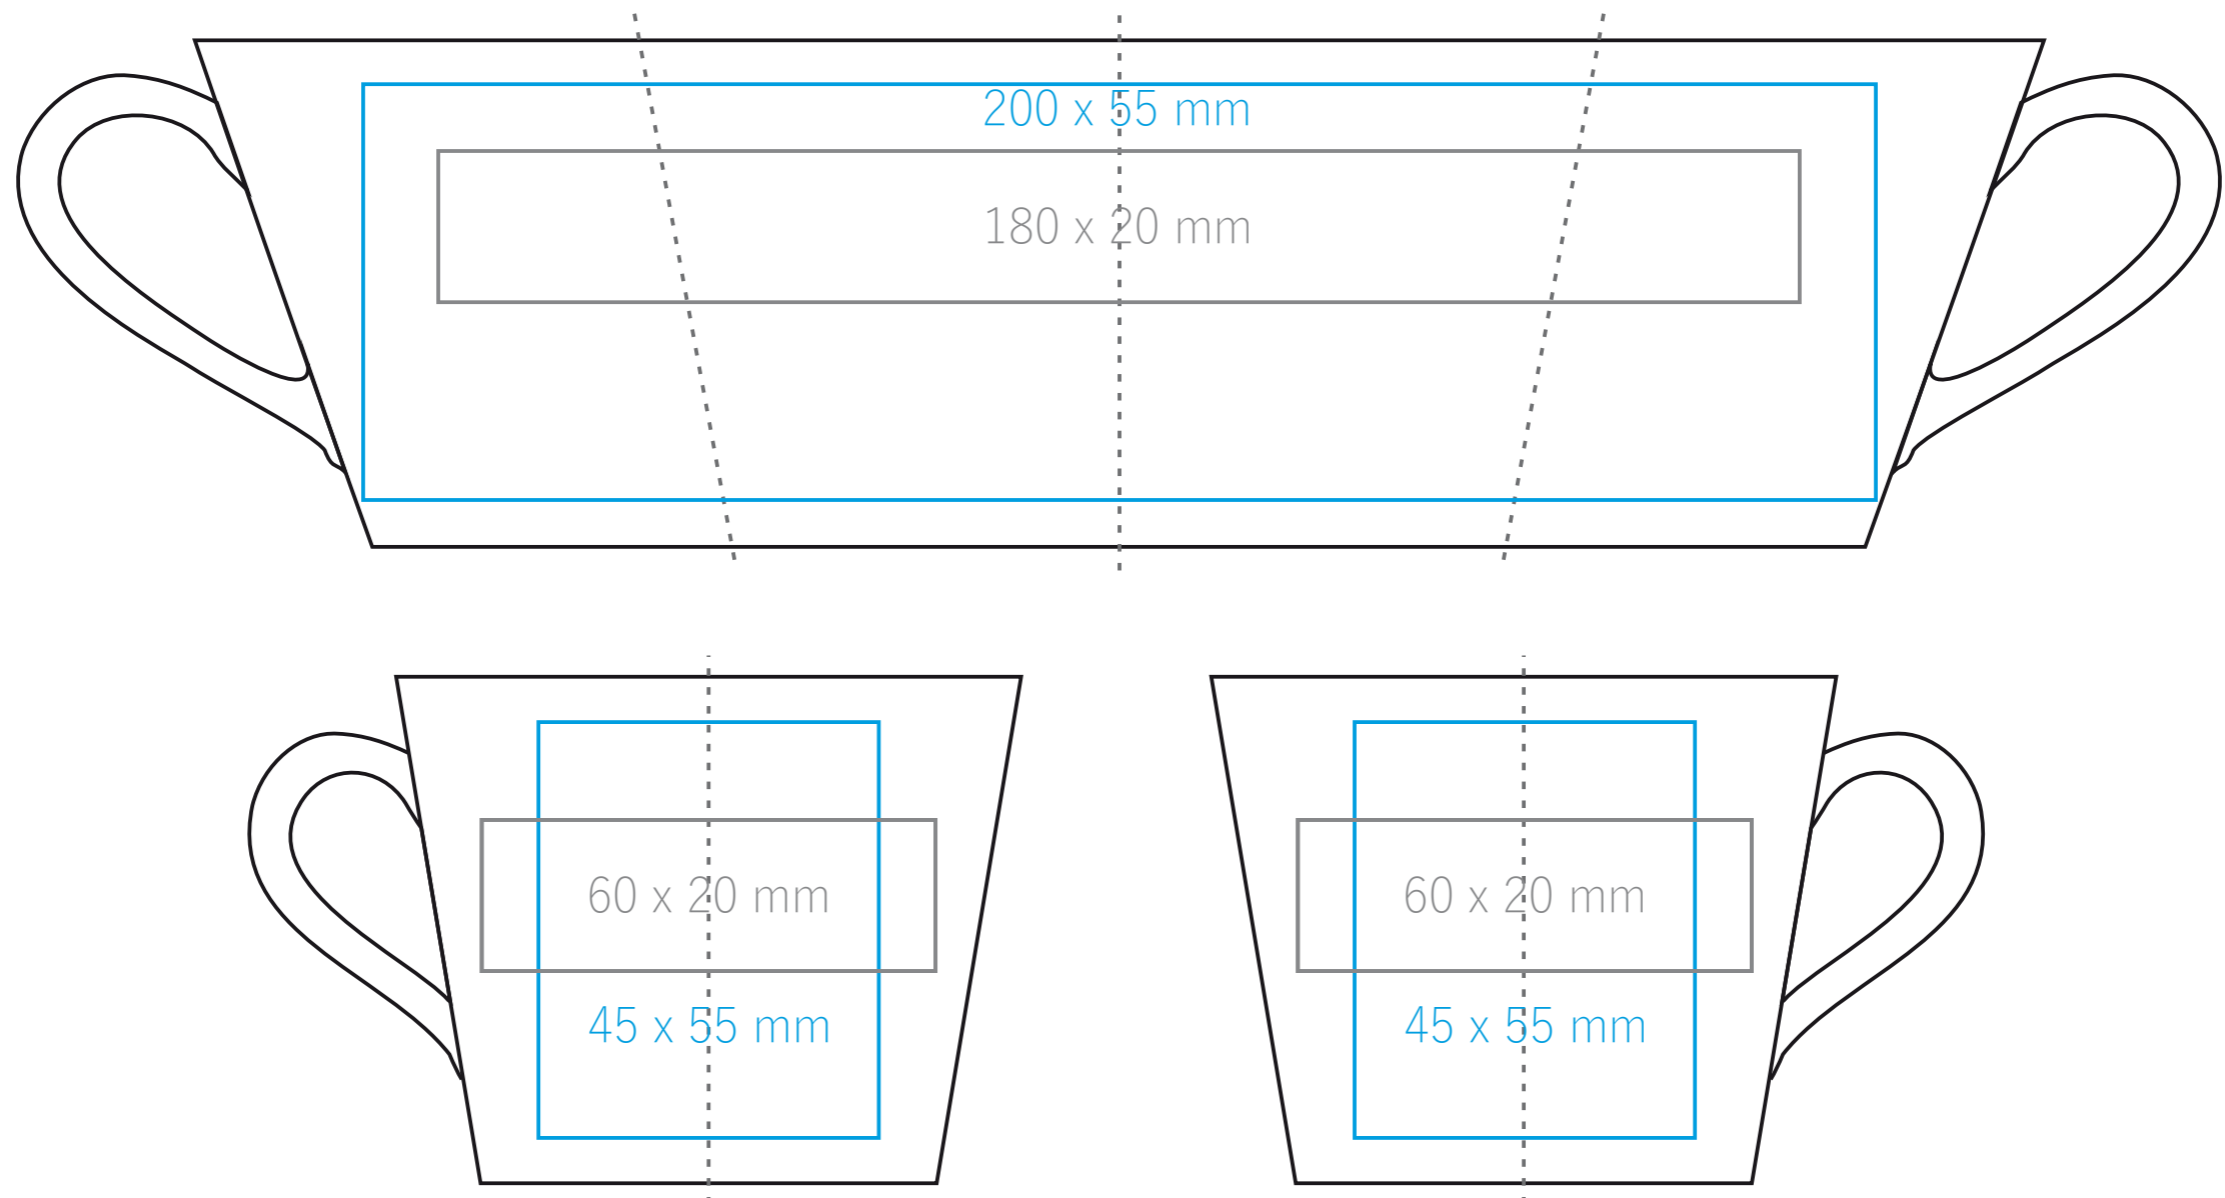

c/214 Opty

200 ml / h: 67 mm / Ø 82 mm

saucer Ø 150 mm

Nadruk wewnątrz na ścianie - 40 x 15 mm
 Nadruk wewnątrz na dnie - Ø 30 mm
 Nadruk od spodu - Ø 35 mm

*W przypadku projektów dla kalkomanii wybiegających poza standardową powierzchnię nadruku prosimy o kontakt z działem handlowym.

legenda

- Nadruk kalkomania (Transfer Print)
- Piaskowanie (Sensitive Touch)
- Nadruk bezpośredni (Direct Print)

Larido ceramics
 kubki i filiżanki z nadrukiem

www.kubki-reklamowe.pl