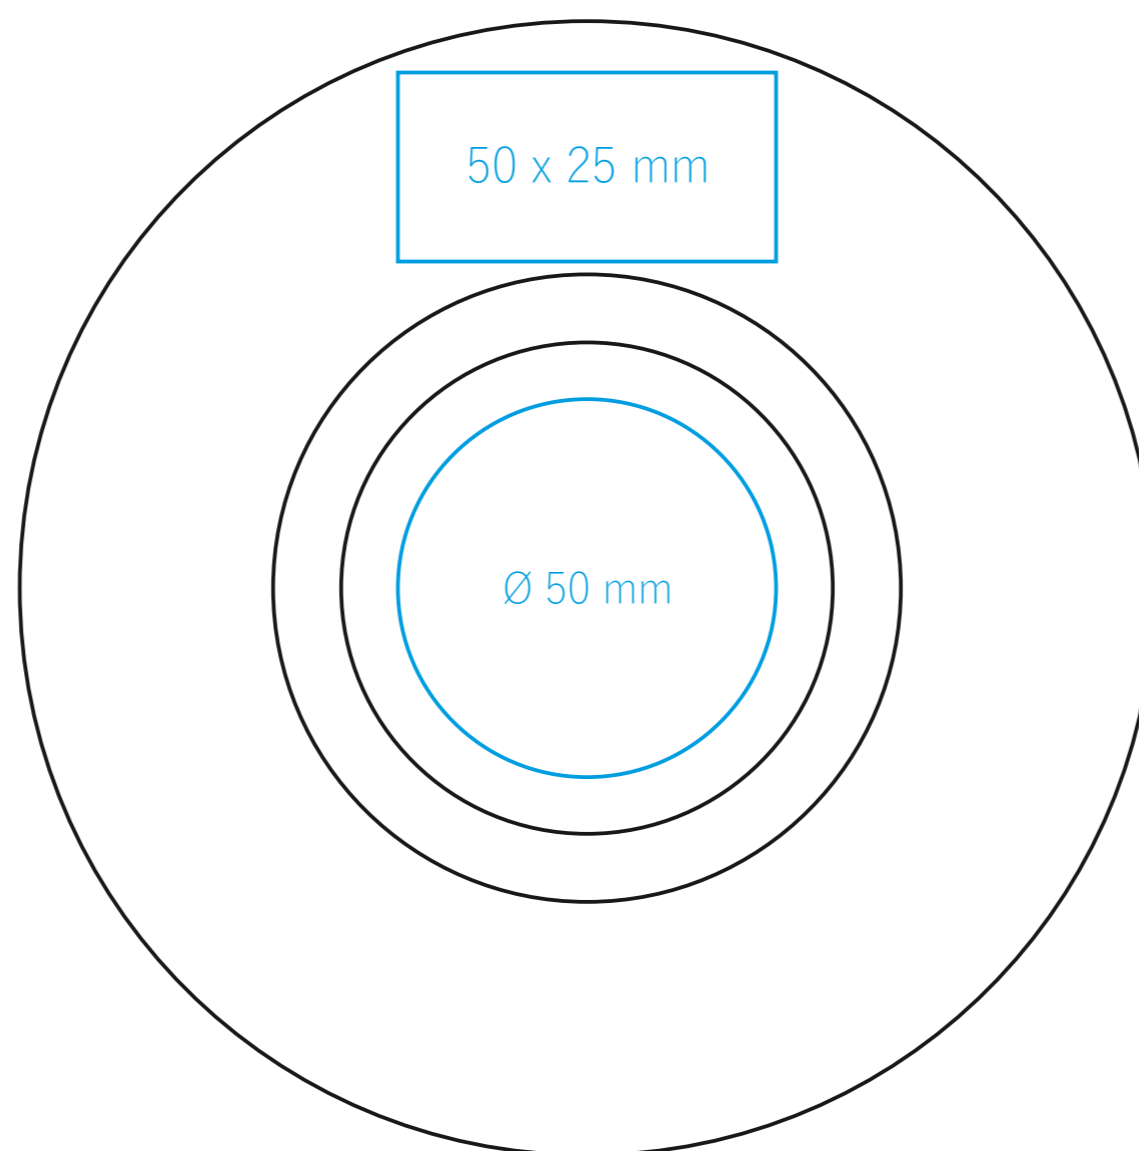

c/214 Opty

200 ml / h: 67 mm / Ø 82 mm

saucer Ø 150 mm

Nadruk wewnątrz na ścianie - 40 x 15 mm
 Nadruk wewnątrz na dnie - Ø 30 mm
 Nadruk od spodu - Ø 35 mm

*W przypadku projektów dla kalkomanii wybiegających poza standardową powierzchnię nadruku prosimy o kontakt z działem handlowym.