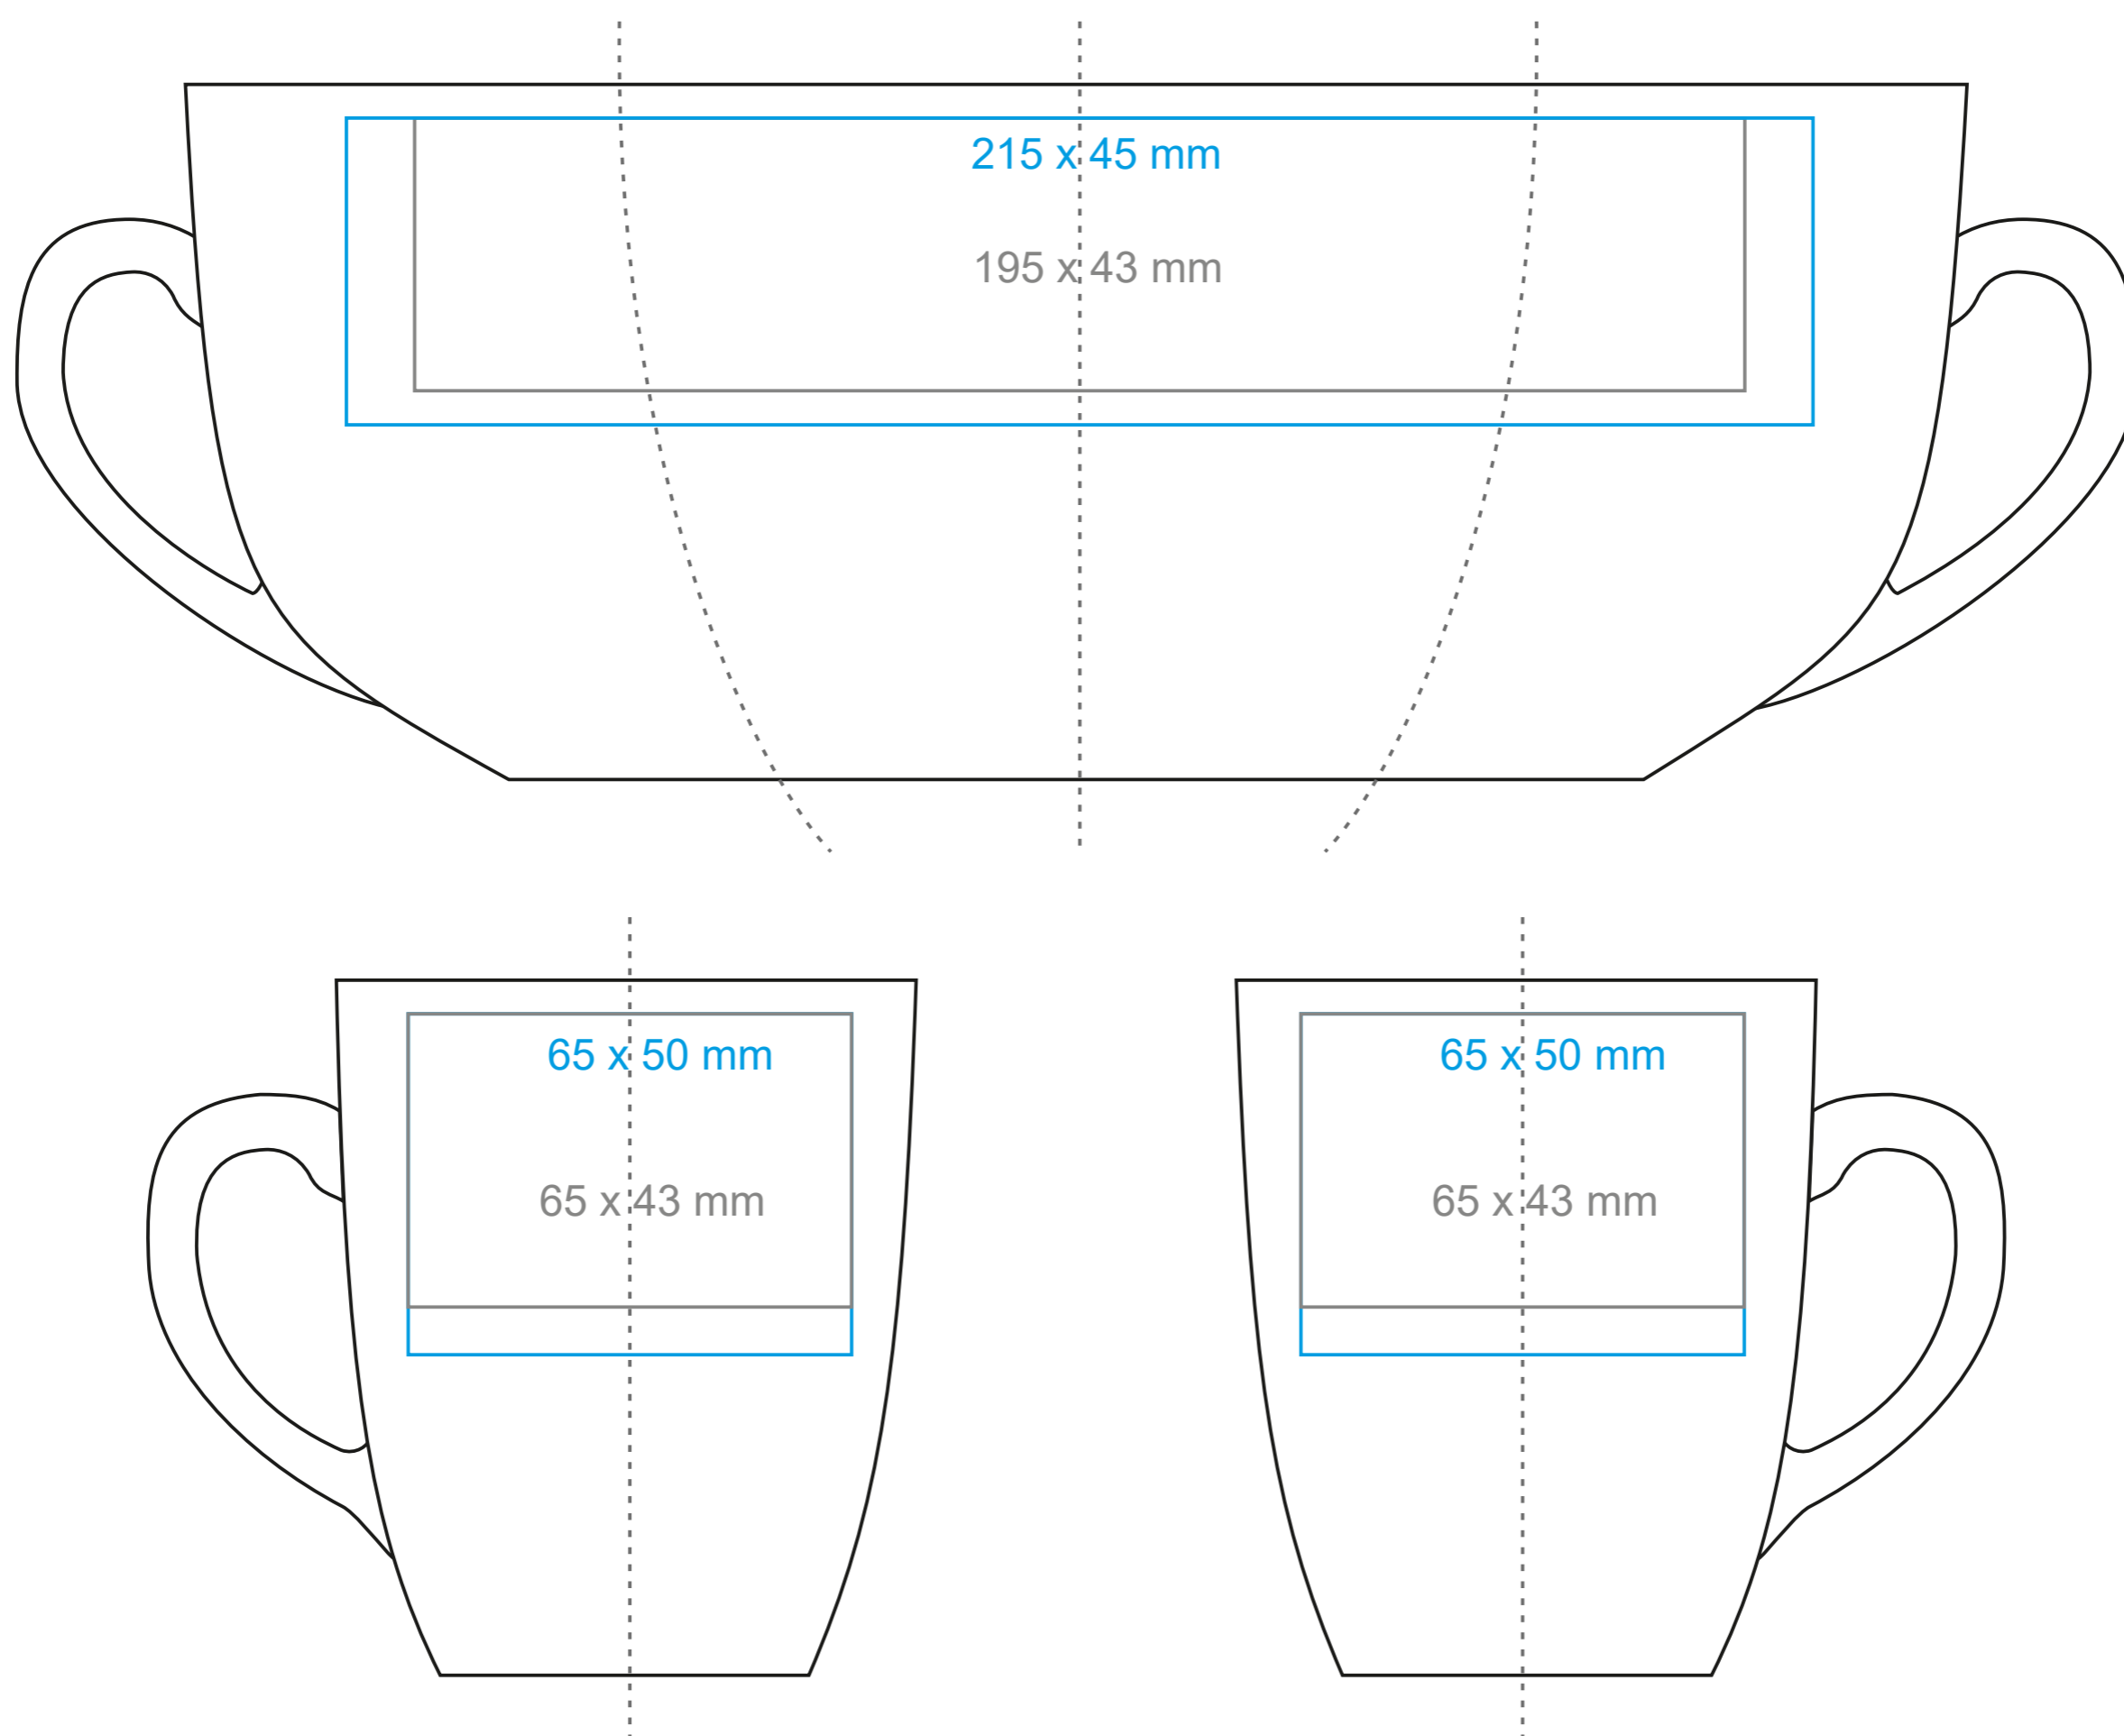

M_040 **Ilona**

300 ml / h: 102 mm / Ø 85 mm

Nadruk na uchu	- 50 x 10 mm
Nadruk wewnątrz na ściance	- 50 x 20 mm
Nadruk wewnątrz na dnie	- Ø 30 mm
Nadruk od spodu	- Ø 35 mm

*W przypadku projektów dla kalkomanii wybiegających poza standardową powierzchnię nadruku prosimy o kontakt z działem handlowym.