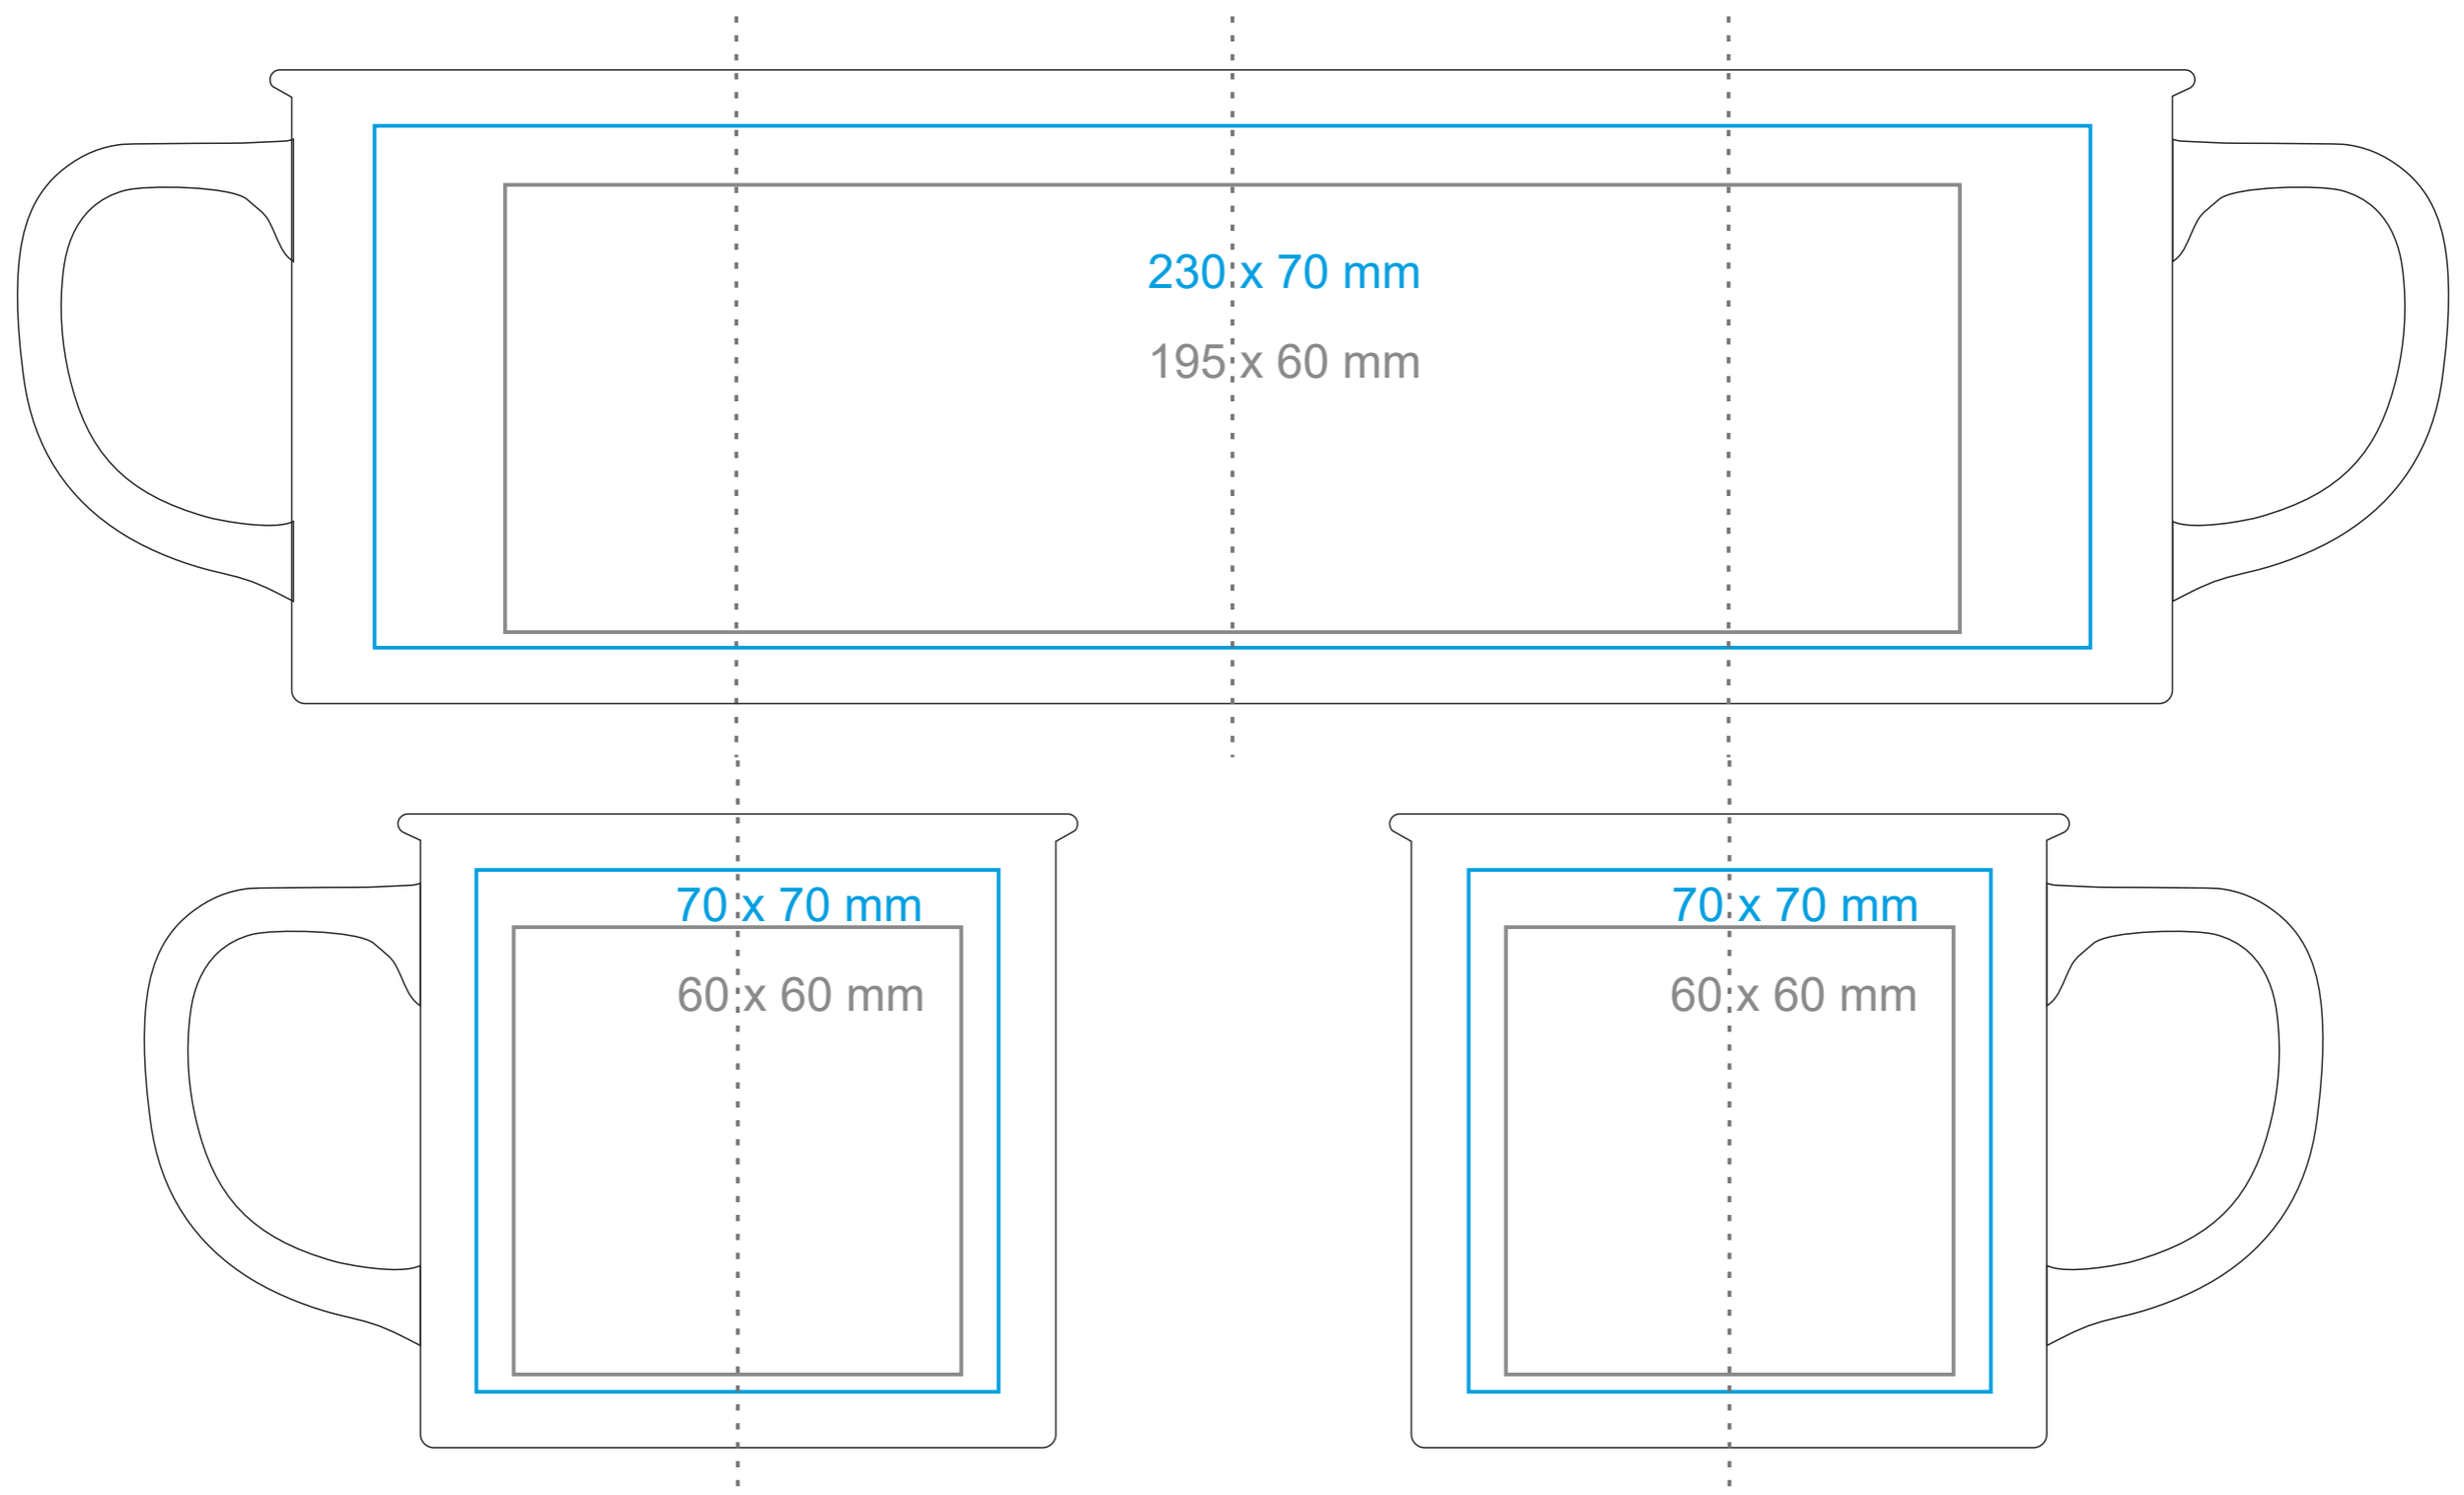

# M/461 Loft Supreme

310 ml / h: 85 mm / Ø 91mm

Nadruk na uchu	- 50 x 10 mm
Nadruk wewnątrz na ścianie	- 40 x 20 mm
Nadruk wewnątrz na dnie	- Ø 30 mm
Nadruk od spodu	- Ø 50 mm

## legenda

- Nadruk kalkomanią (Transfer Print)
- Piaskowanie (Sensitive Touch)
- Nadruk bezpośredni (Direct Print)