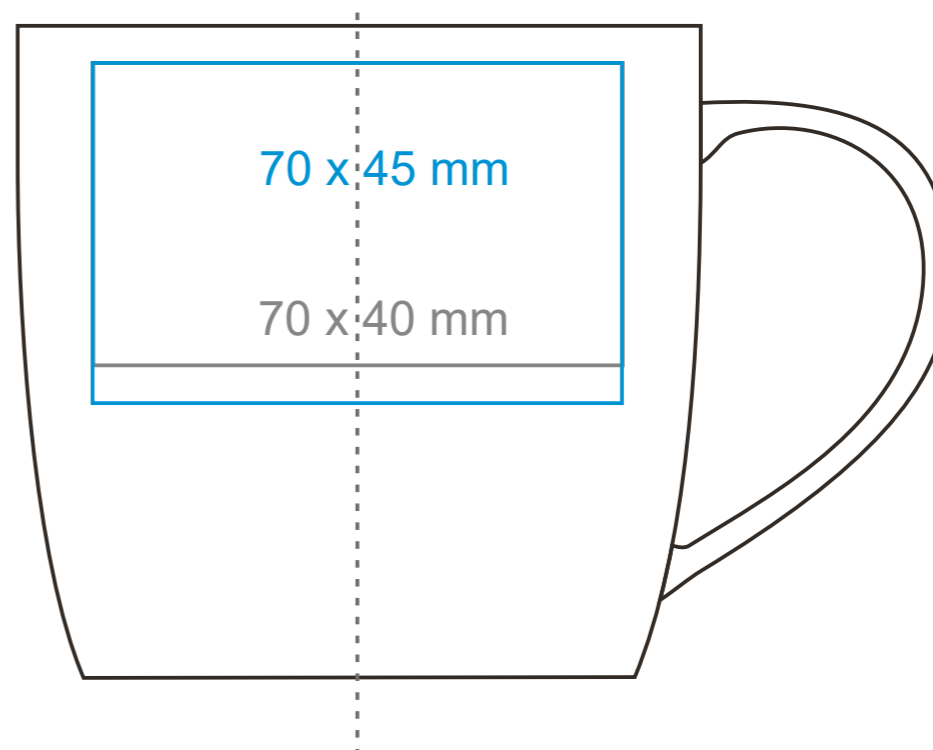

# M\_137 Handy Cool

300 ml / h: 85 mm / Ø 90 mm

Nadruk na uchu	- 50 x 10 mm
Nadruk wewnątrz na ściance	- 50 x 20 mm
Nadruk wewnątrz na dnie	- Ø 40 mm
Nadruk od spodu	- Ø 45 mm

\*W przypadku projektów dla kalkomanii wybiegających poza standardową powierzchnię nadruku prosimy o kontakt z działem handlowym.