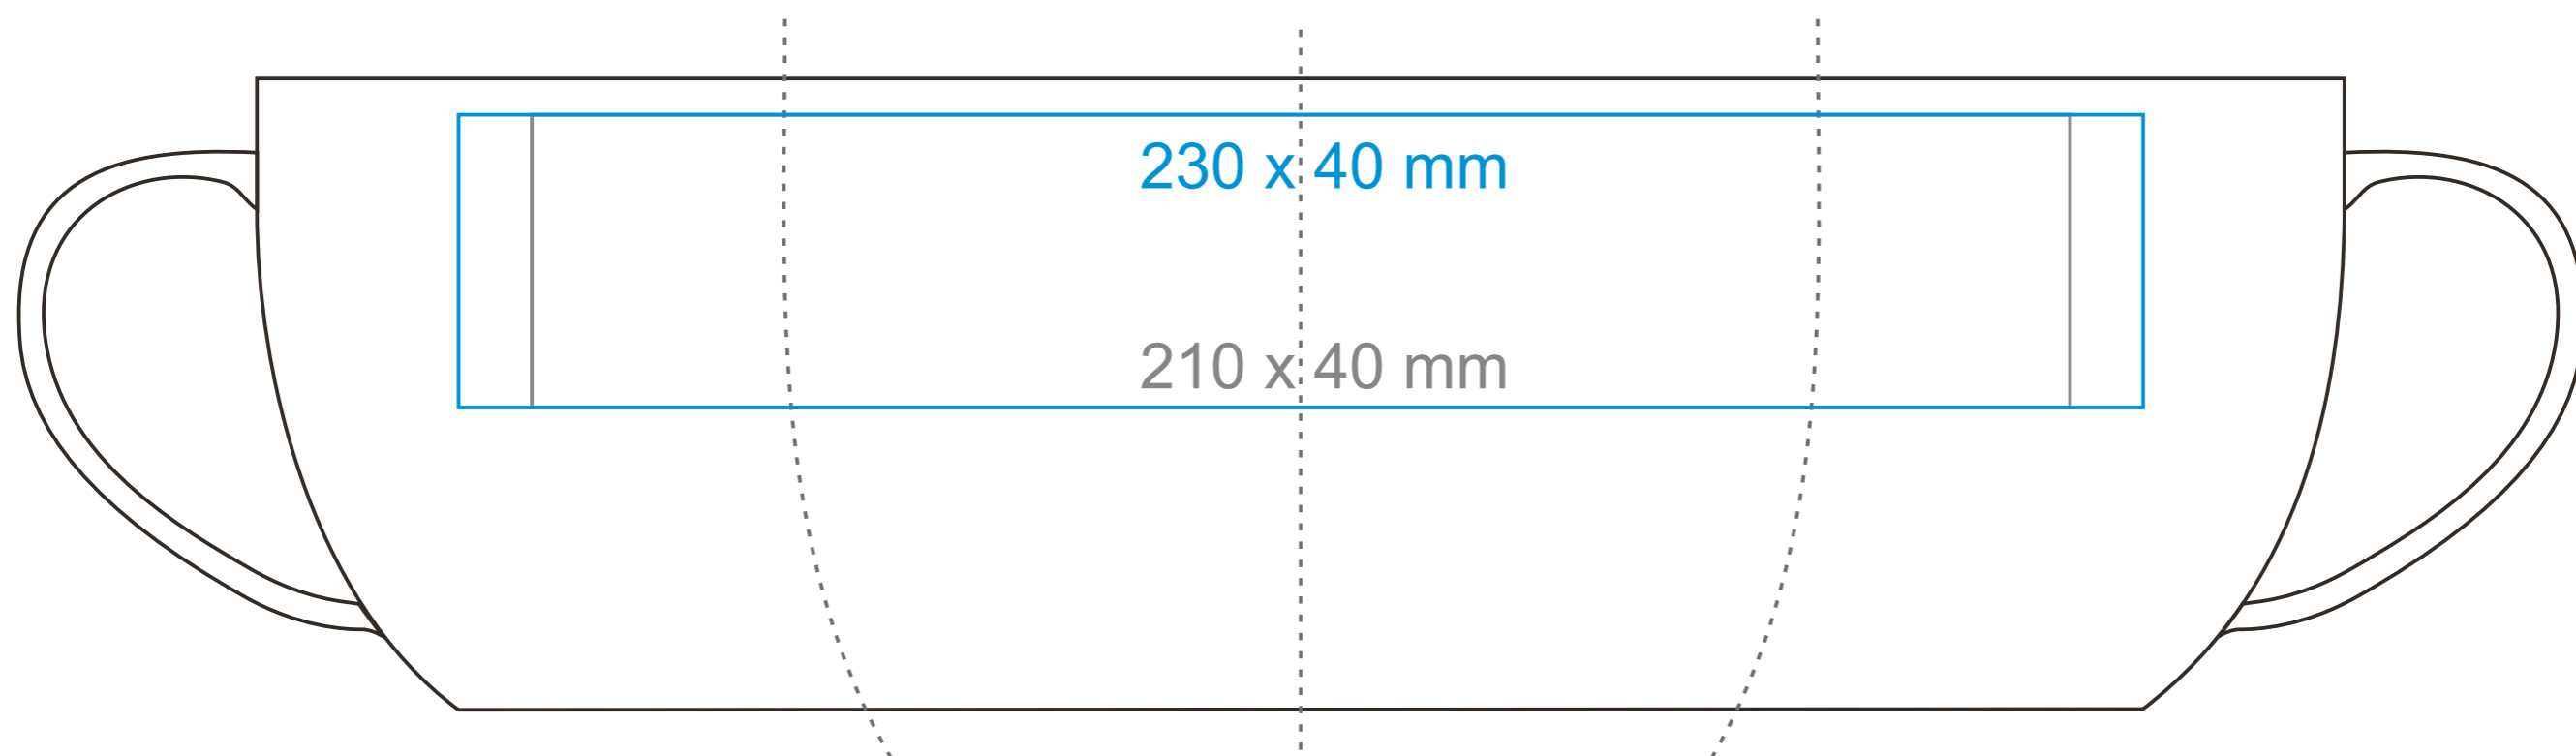

# M\_137 Handy Cool

300 ml / h: 85 mm / Ø 90 mm

Nadruk na uchu	- 50 x 10 mm
Nadruk wewnątrz na ściance	- 50 x 20 mm
Nadruk wewnątrz na dnie	- Ø 40 mm
Nadruk od spodu	- Ø 45 mm

\*W przypadku projektów dla kalkomanii wybiegających poza standardową powierzchnię nadruku prosimy o kontakt z działem handlowym.

## legenda

- Nadruk kalkomania (Transfer Print)
- Piaskowanie (Sensitive Touch)
- Nadruk bezpośredni (Direct Print)