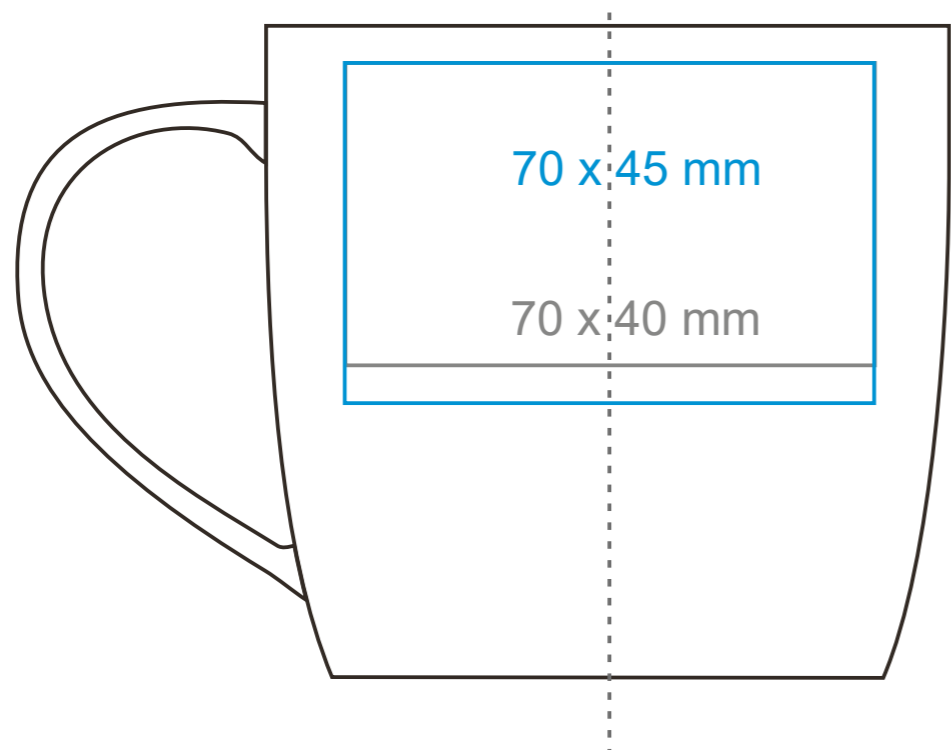

# M\_137 Handy Cool

300 ml / h: 85 mm / Ø 90 mm

Nadruk na uchu	- 50 x 10 mm
Nadruk wewnątrz na ściance	- 50 x 20 mm
Nadruk wewnątrz na dnie	- Ø 40 mm
Nadruk od spodu	- Ø 45 mm

\*W przypadku projektów dla kalkomanii wybiegających poza standardową powierzchnię nadruku prosimy o kontakt z działem handlowym.