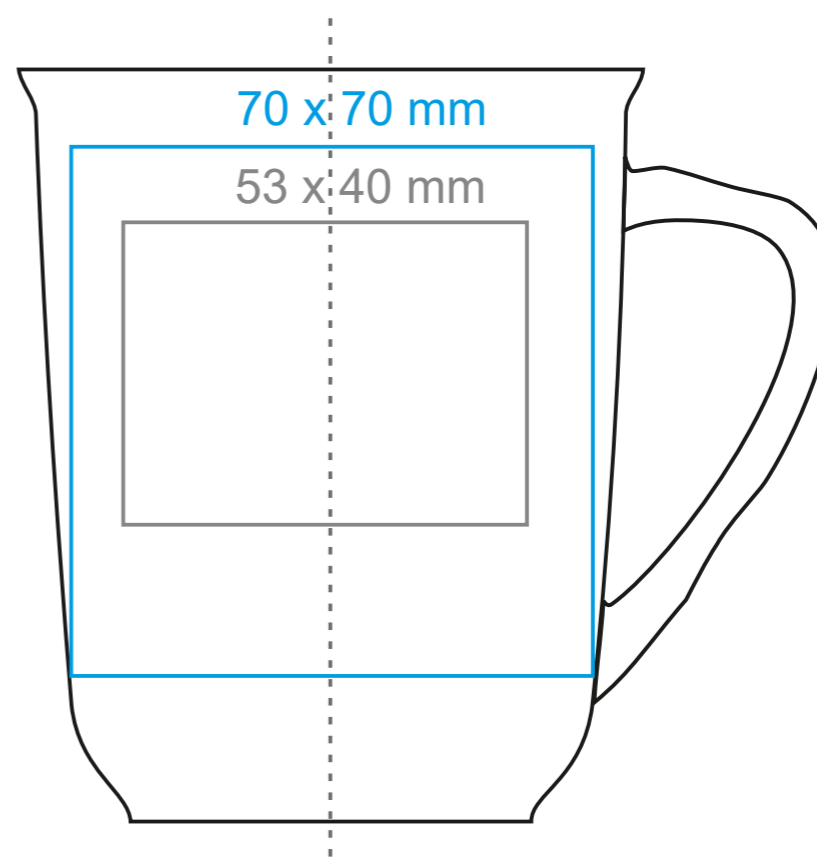

M_080 **Ergo**

280 ml / h: 100 mm / Ø 85 mm

Nadruk na uchu	- 20 x 10 mm
Nadruk wewnątrz na ściance	- 50 x 20 mm
Nadruk wewnątrz na dnie	- Ø 40 mm
Nadruk od spodu	- Ø 40 mm

*W przypadku projektów dla kalkomanii wybiegających poza standardową powierzchnię nadruku prosimy o kontakt z działem handlowym.