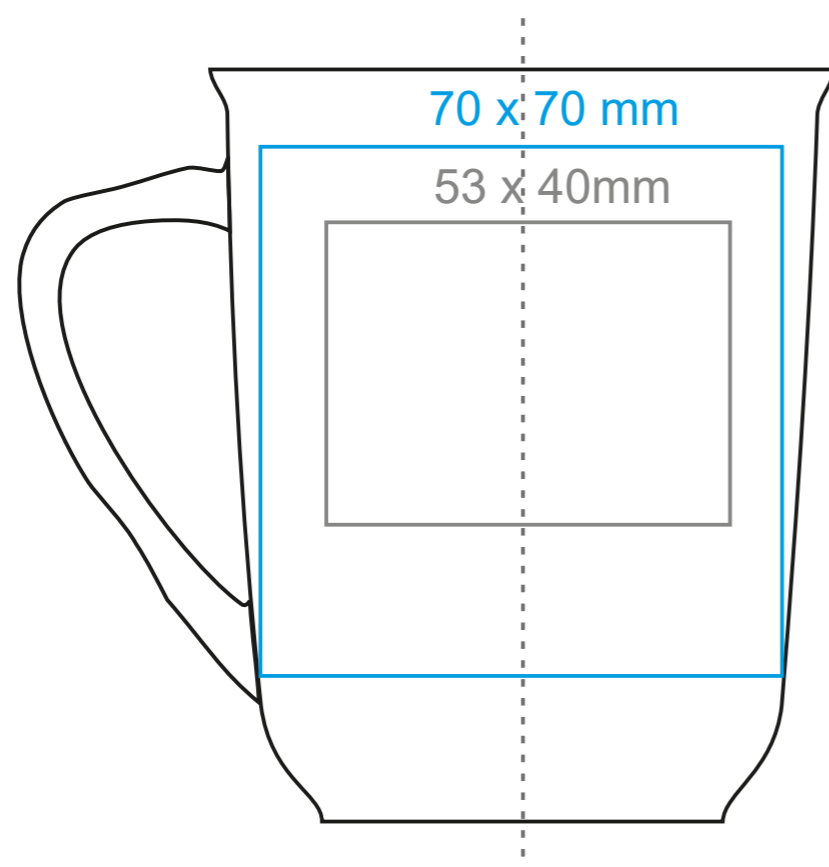

M_080 **Ergo**

280 ml / h: 100 mm / Ø 85 mm

Nadruk na uchu	- 20 x 10 mm
Nadruk wewnątrz na ściance	- 50 x 20 mm
Nadruk wewnątrz na dnie	- Ø 40 mm
Nadruk od spodu	- Ø 40 mm

*W przypadku projektów dla kalkomanii wybiegających poza standardową powierzchnię nadruku prosimy o kontakt z działem handlowym.