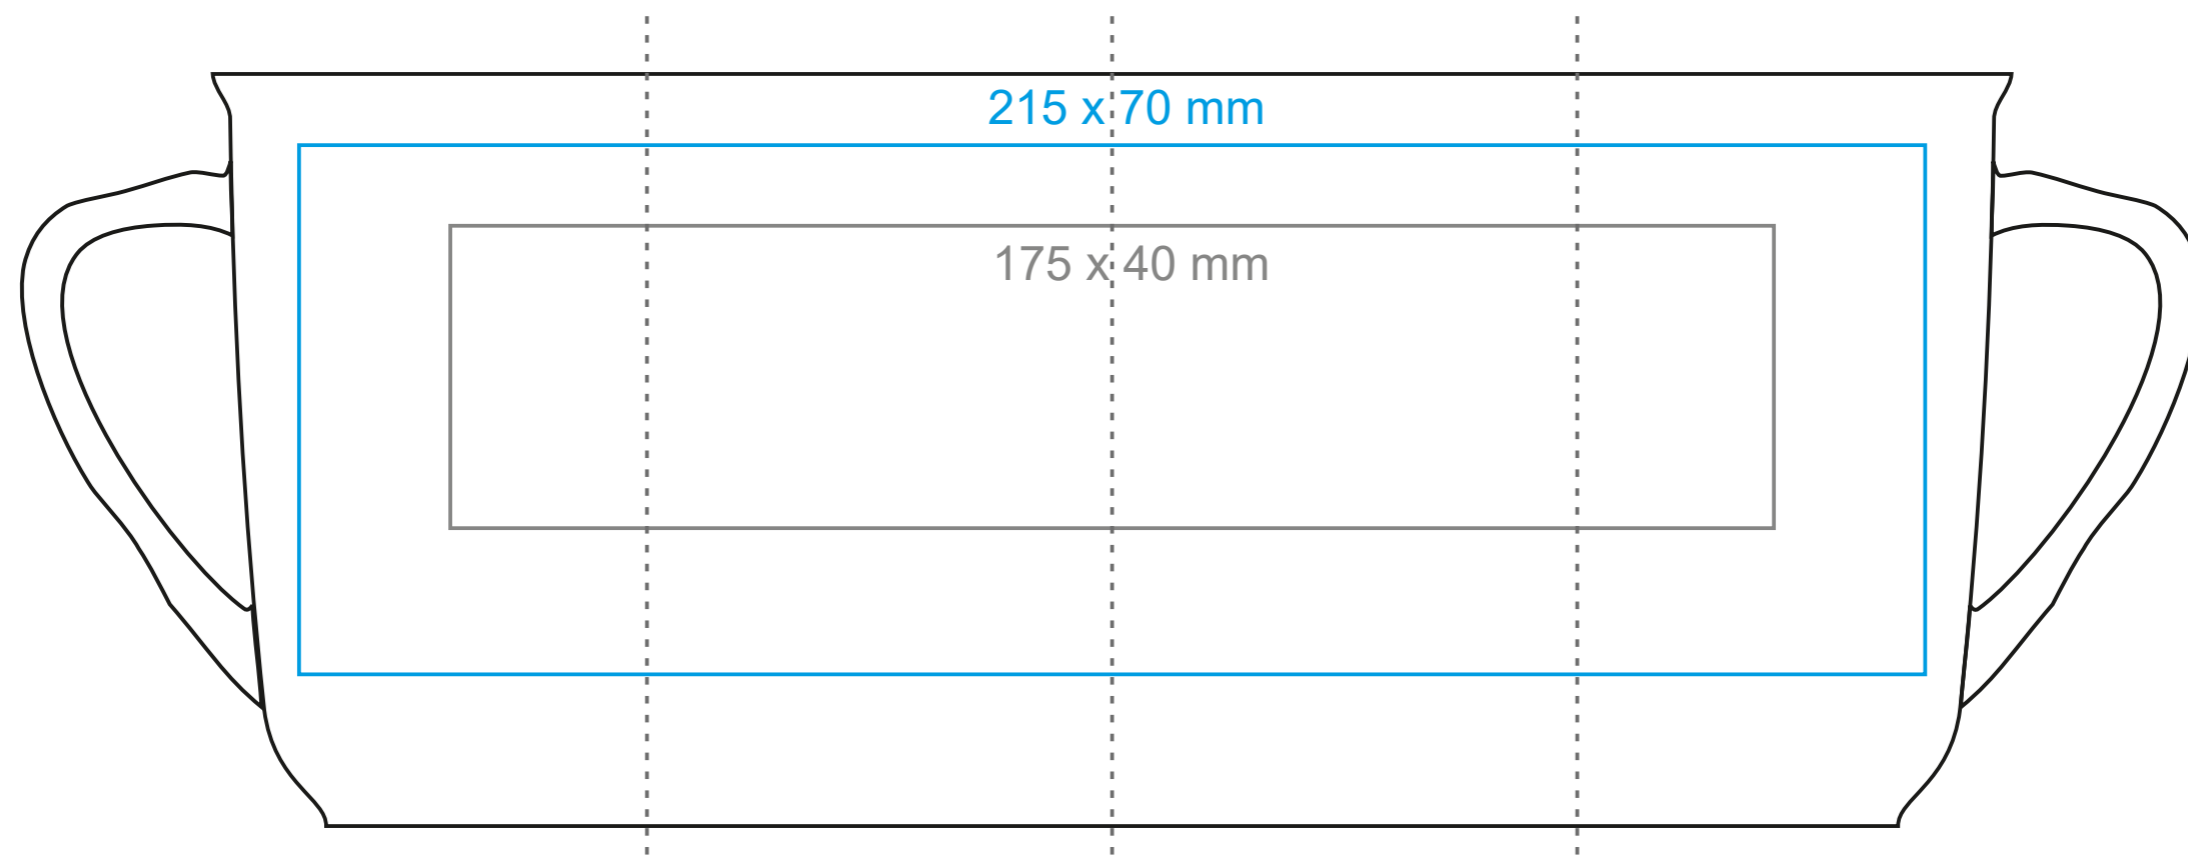

M_080 **Ergo**

280 ml / h: 100 mm / Ø 85 mm

Nadruk na uchu	- 20 x 10 mm
Nadruk wewnątrz na ściance	- 50 x 20 mm
Nadruk wewnątrz na dnie	- Ø 40 mm
Nadruk od spodu	- Ø 40 mm

*W przypadku projektów dla kalkomanii wybiegających poza standardową powierzchnię nadruku prosimy o kontakt z działem handlowym.