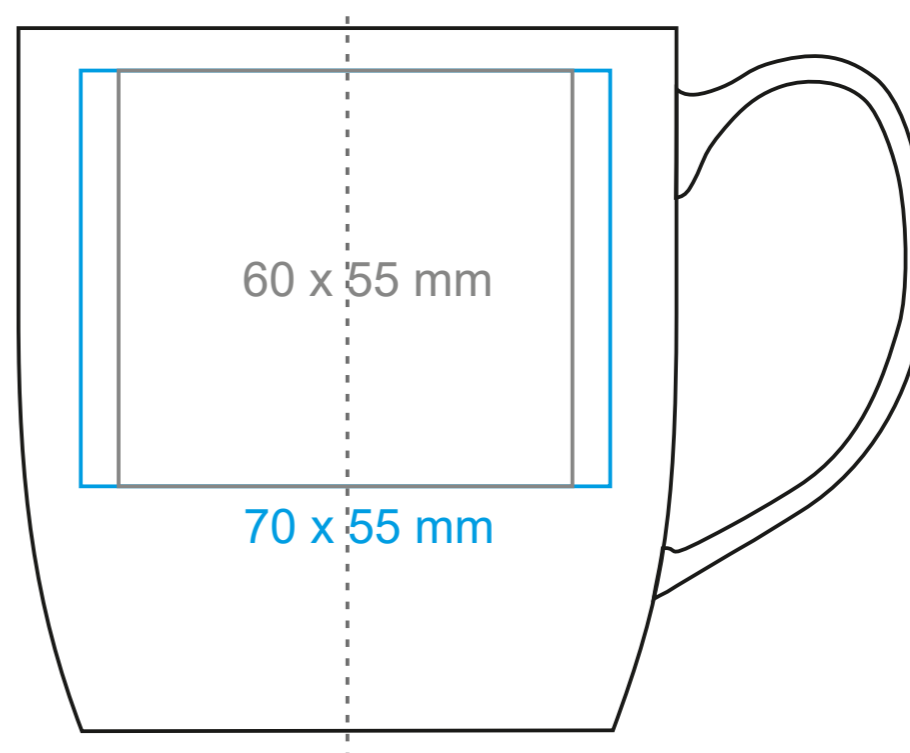

M\_122 **Decor**

360 ml / h: 93 mm / Ø 87 mm

Nadruk na uchu	- 50 x 10 mm
Nadruk wewnątrz na ściance	- 50 x 20 mm
Nadruk wewnątrz na dnie	- Ø 40 mm
Nadruk od spodu	- Ø 50 mm

\*W przypadku projektów dla kalkomanii wybiegających poza standardową powierzchnię nadruku prosimy o kontakt z działem handlowym.