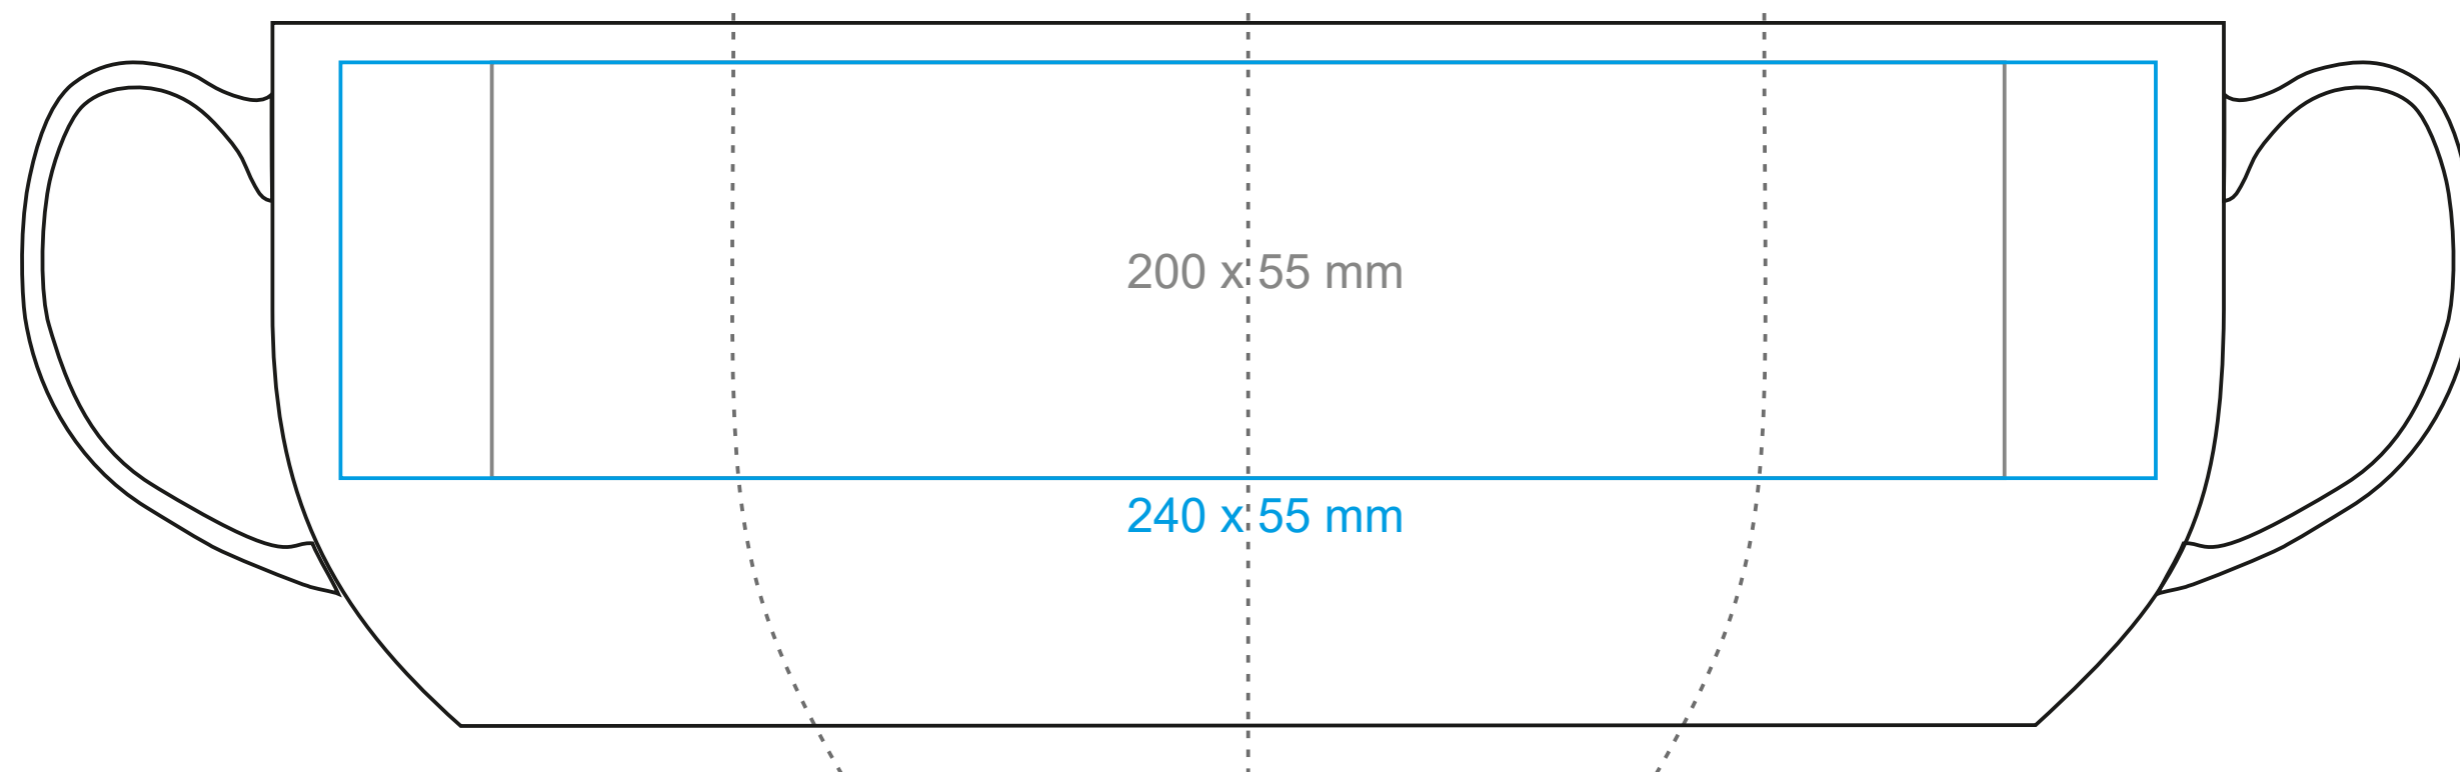

M\_122 **Decor**

360 ml / h: 93 mm / Ø 87 mm

Nadruk na uchu	- 50 x 10 mm
Nadruk wewnątrz na ściance	- 50 x 20 mm
Nadruk wewnątrz na dnie	- Ø 40 mm
Nadruk od spodu	- Ø 50 mm

\*W przypadku projektów dla kalkomanii wybiegających poza standardową powierzchnię nadruku prosimy o kontakt z działem handlowym.