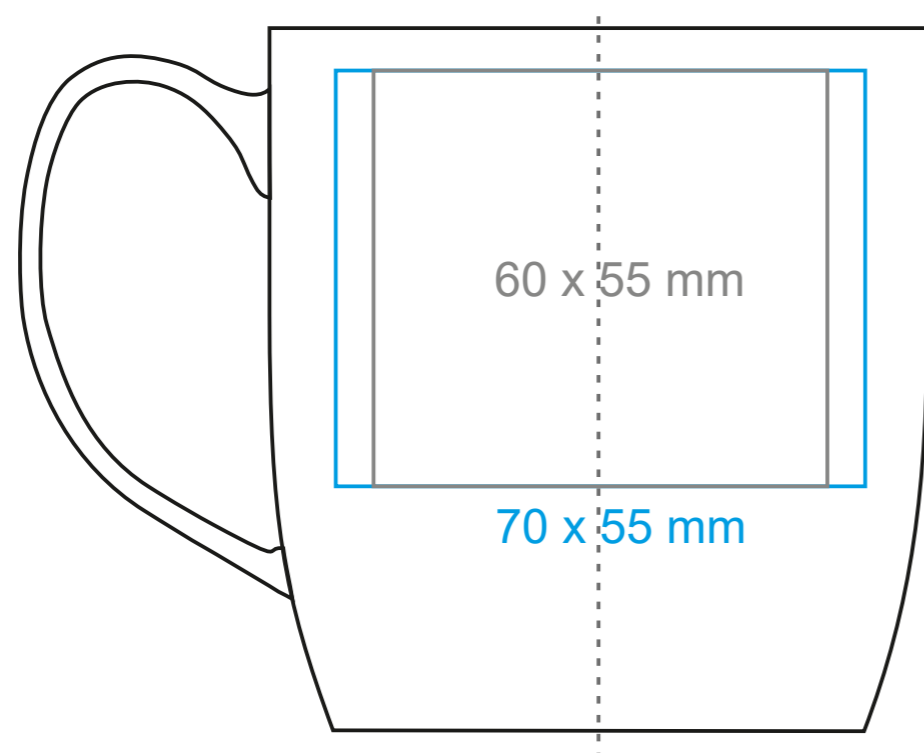

M\_122 **Decor**

360 ml / h: 93 mm / Ø 87 mm

Nadruk na uchu	- 50 x 10 mm
Nadruk wewnątrz na ściance	- 50 x 20 mm
Nadruk wewnątrz na dnie	- Ø 40 mm
Nadruk od spodu	- Ø 50 mm

\*W przypadku projektów dla kalkomanii wybiegających poza standardową powierzchnię nadruku prosimy o kontakt z działem handlowym.