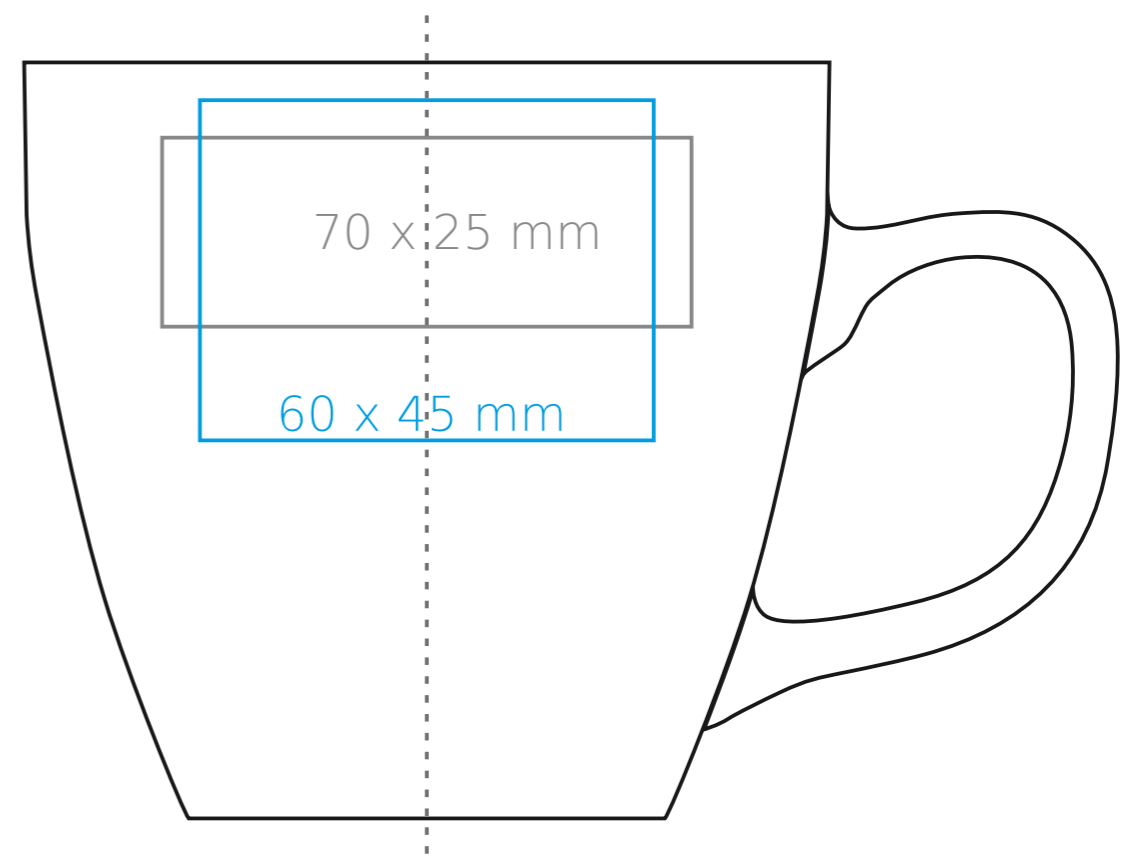

M/107

Americano Duo

450 ml / h: 100 mm / Ø 97 mm

Nadruk na uchu	- 40 x 10 mm
Nadruk wewnątrz na ściance	- 50 x 15 mm
Nadruk wewnątrz na dnie	- Ø 35 mm
Nadruk od spodu	- Ø 35 mm

*W przypadku projektów dla kalkomanii wybiegających poza standardową powierzchnię nadruku prosimy o kontakt z działem handlowym.