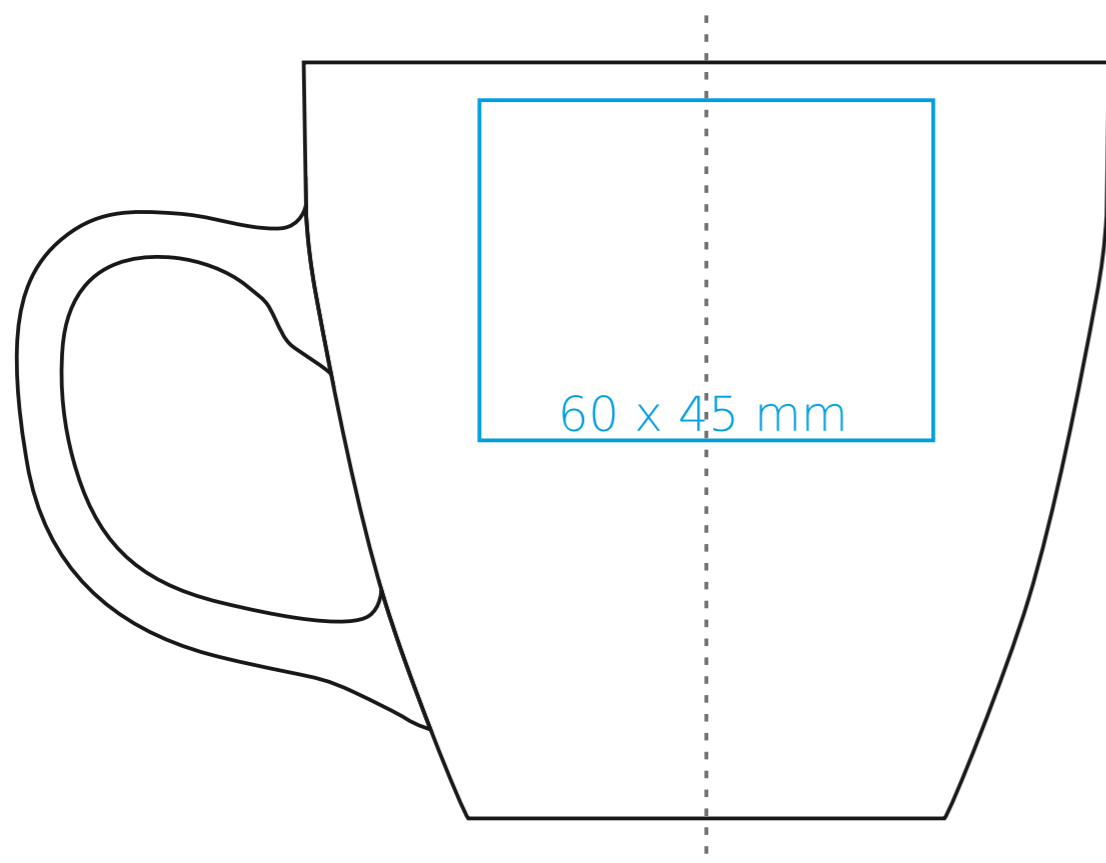

M/107

Americano Duo

450 ml / h: 100 mm / Ø 97 mm

Nadruk na uchu	- 40 x 10 mm
Nadruk wewnątrz na ściance	- 50 x 15 mm
Nadruk wewnątrz na dnie	- Ø 35 mm
Nadruk od spodu	- Ø 35 mm

*W przypadku projektów dla kalkomanii wybiegających poza standardową powierzchnię nadruku prosimy o kontakt z działem handlowym.