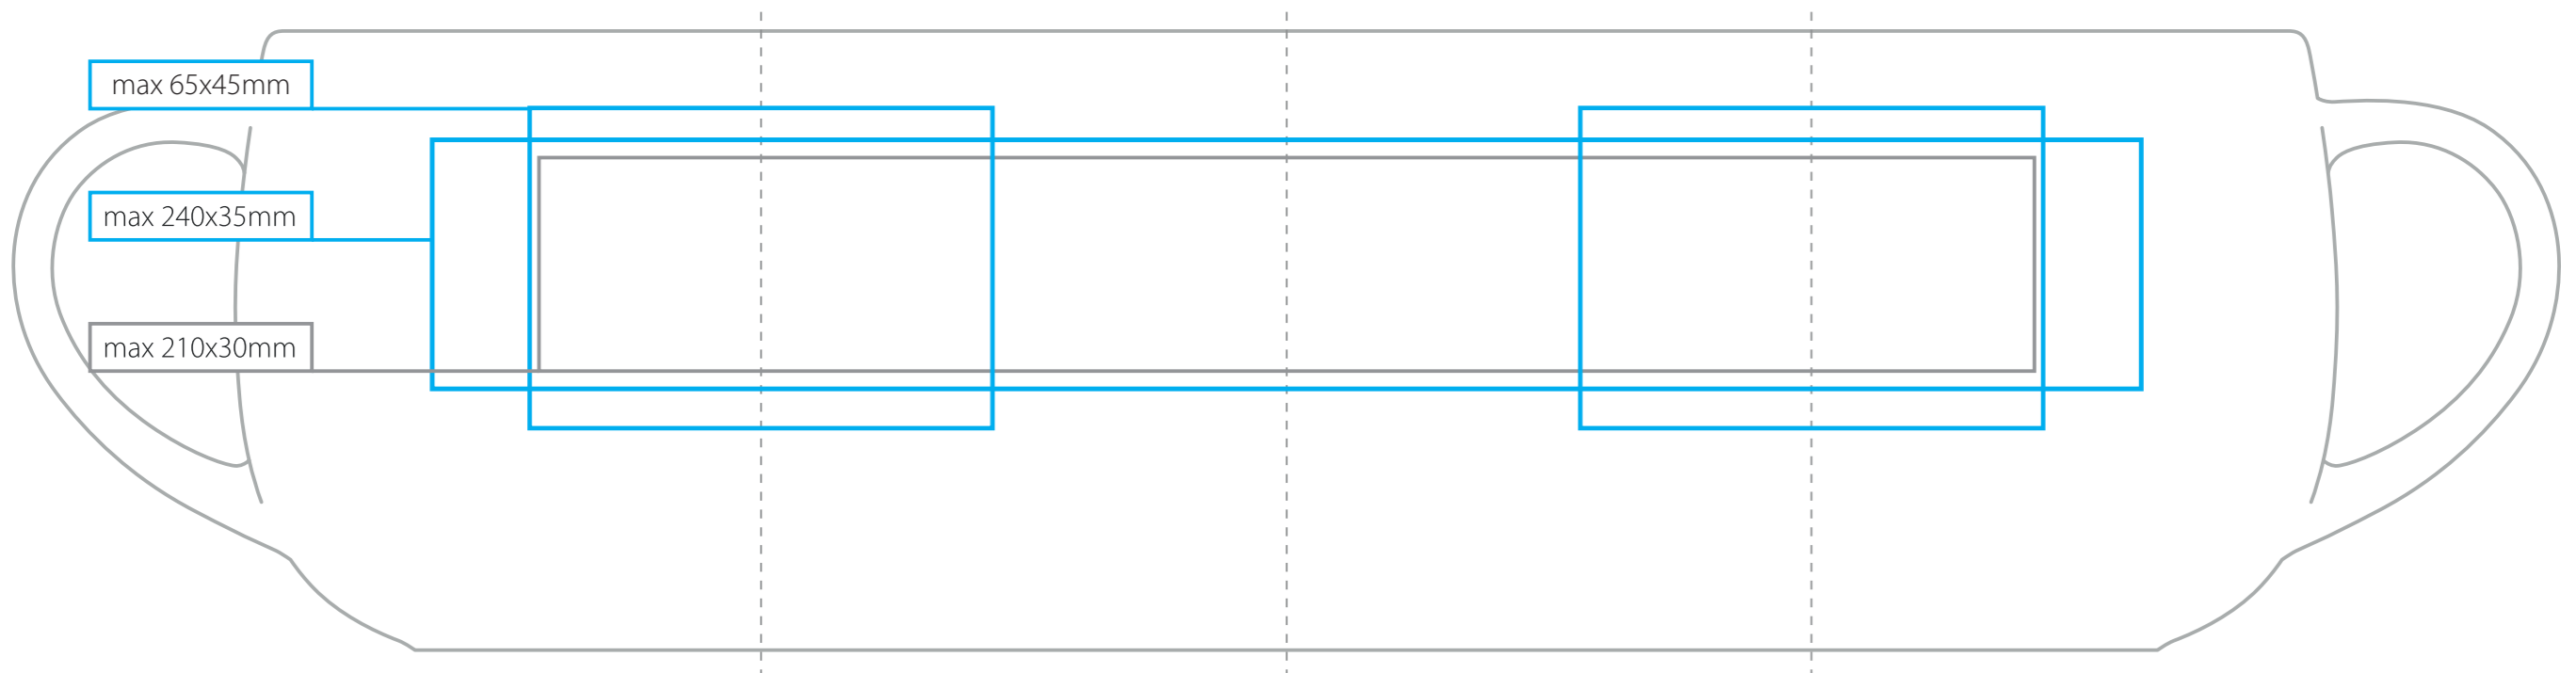

Per

380 ml / h: 90 mm / \varnothing 80 mm

Nadruk wewnątrz na ściance - 40 x 20 mm
 Nadruk wewnątrz na dnie - \varnothing 30 mm

*W przypadku projektów dla kalkomanii wybiegających poza standardową powierzchnię nadruku prosimy o kontakt z działem handlowym.

legenda

- Nadruk kalkomania (Transfer Print)
- Piaskowanie (Sensitive Touch)
- Nadruk bezpośredni (Direct Print)