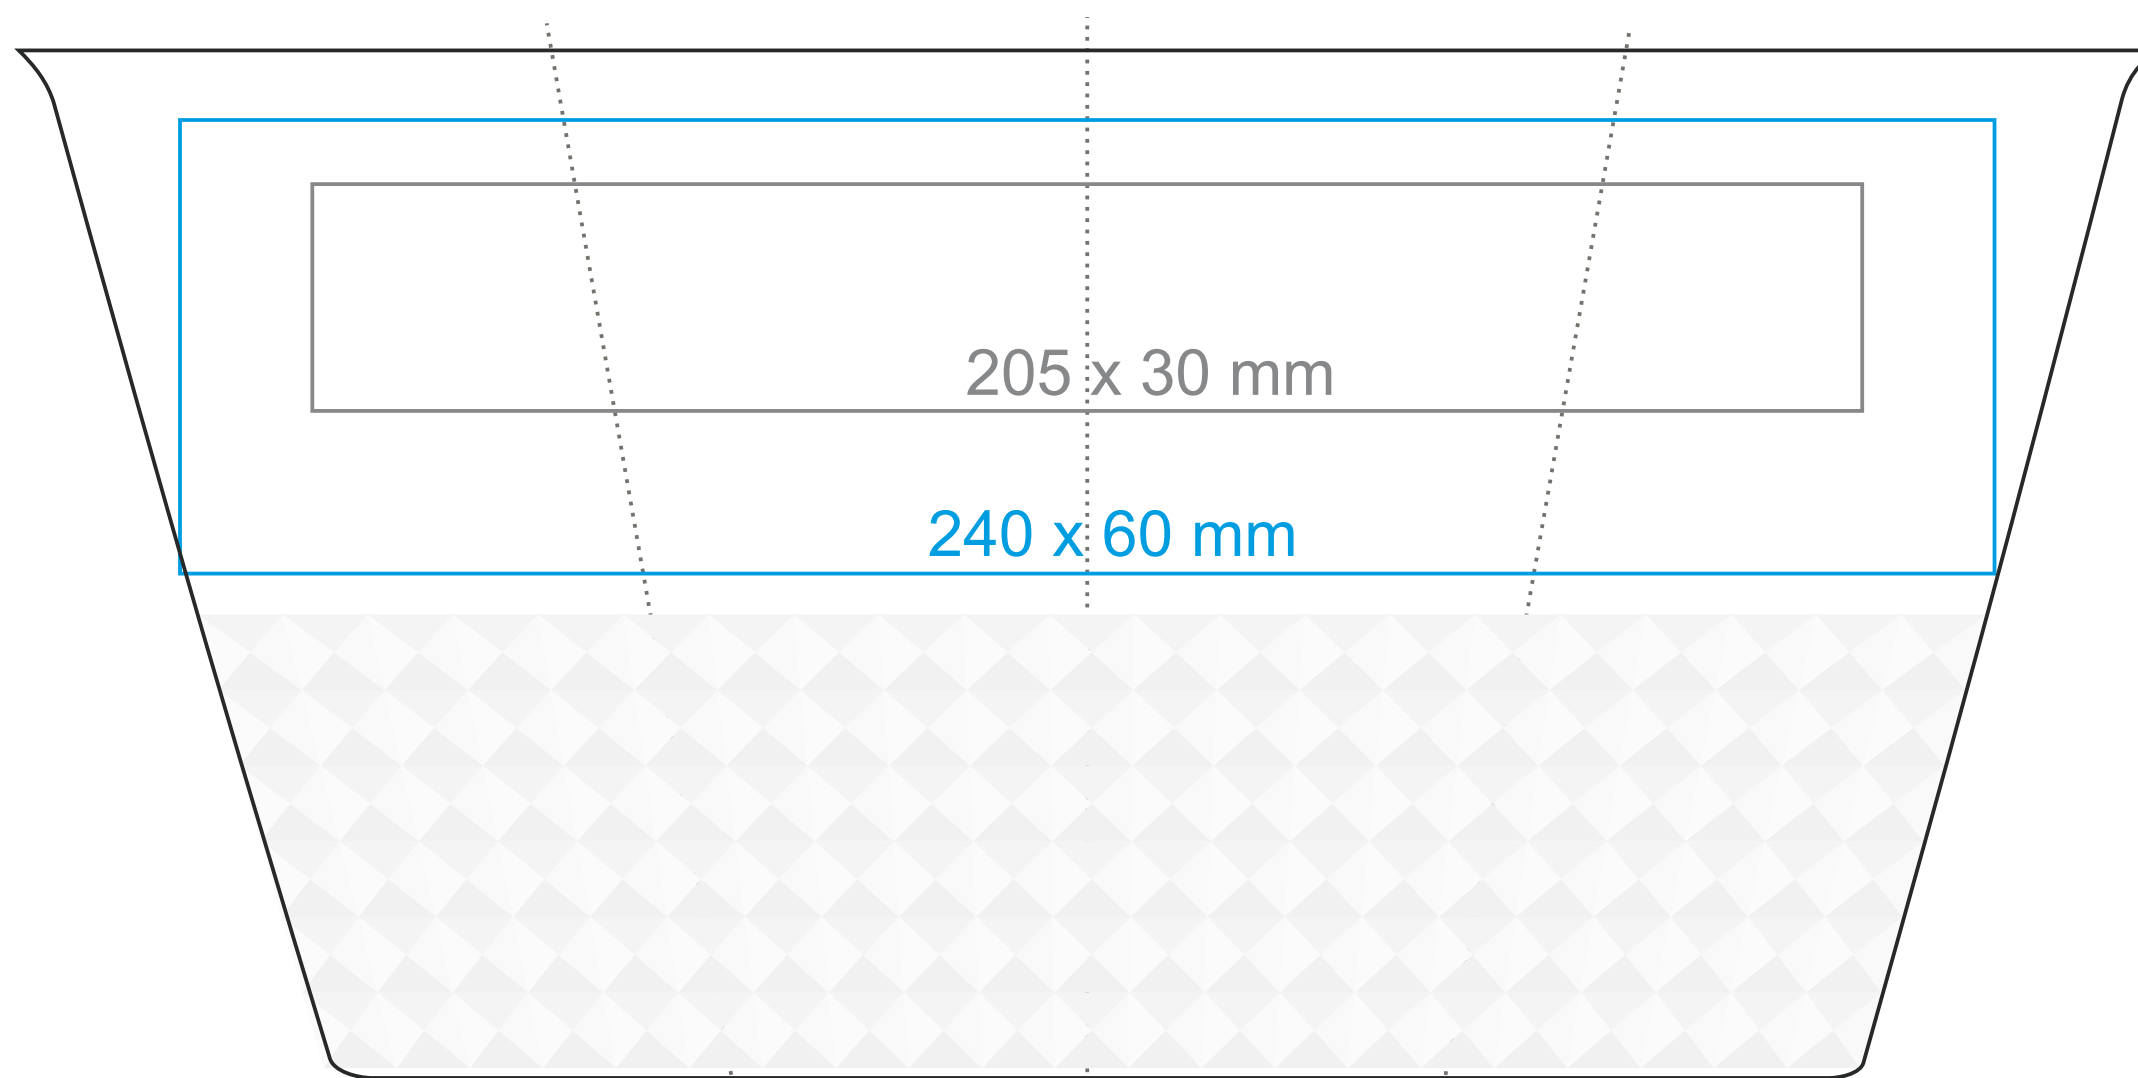

# M\_458 Freedom Excellence Lock

270 ml / h: 148 mm / Ø 90 mm

przykrywka / cover Ø 90 mm

\*W przypadku projektów dla kalkomanii wybiegających poza standardową powierzchnię nadruku prosimy o kontakt z działem handlowym.