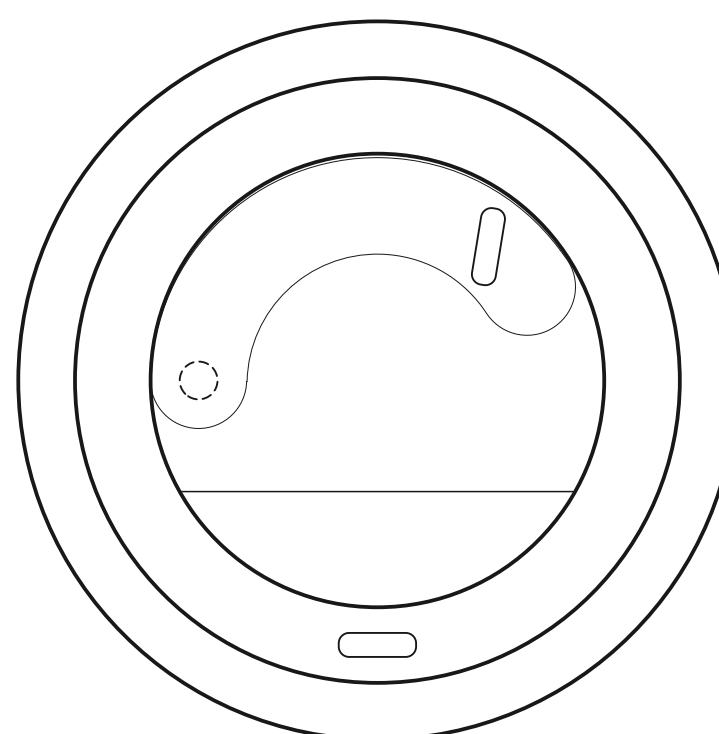

# M\_458 Freedom Excellence Lock

270 ml / h: 148 mm / Ø 90 mm

przykrywka / cover Ø 90 mm

\*W przypadku projektów dla kalkomanii wybiegających poza standardową powierzchnię nadruku prosimy o kontakt z działem handlowym.