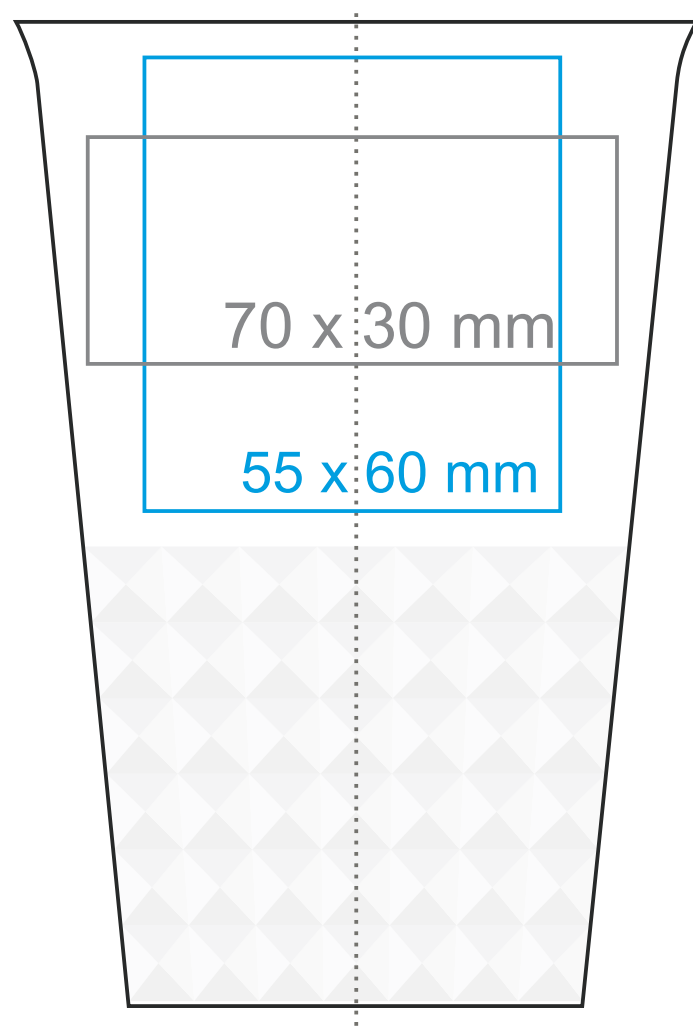

# M\_458 Freedom Excellence Lock

270 ml / h: 148 mm / Ø 90 mm

przykrywka / cover Ø 90 mm

\*W przypadku projektów dla kalkomanii wybiegających poza standardową powierzchnię nadruku prosimy o kontakt z działem handlowym.