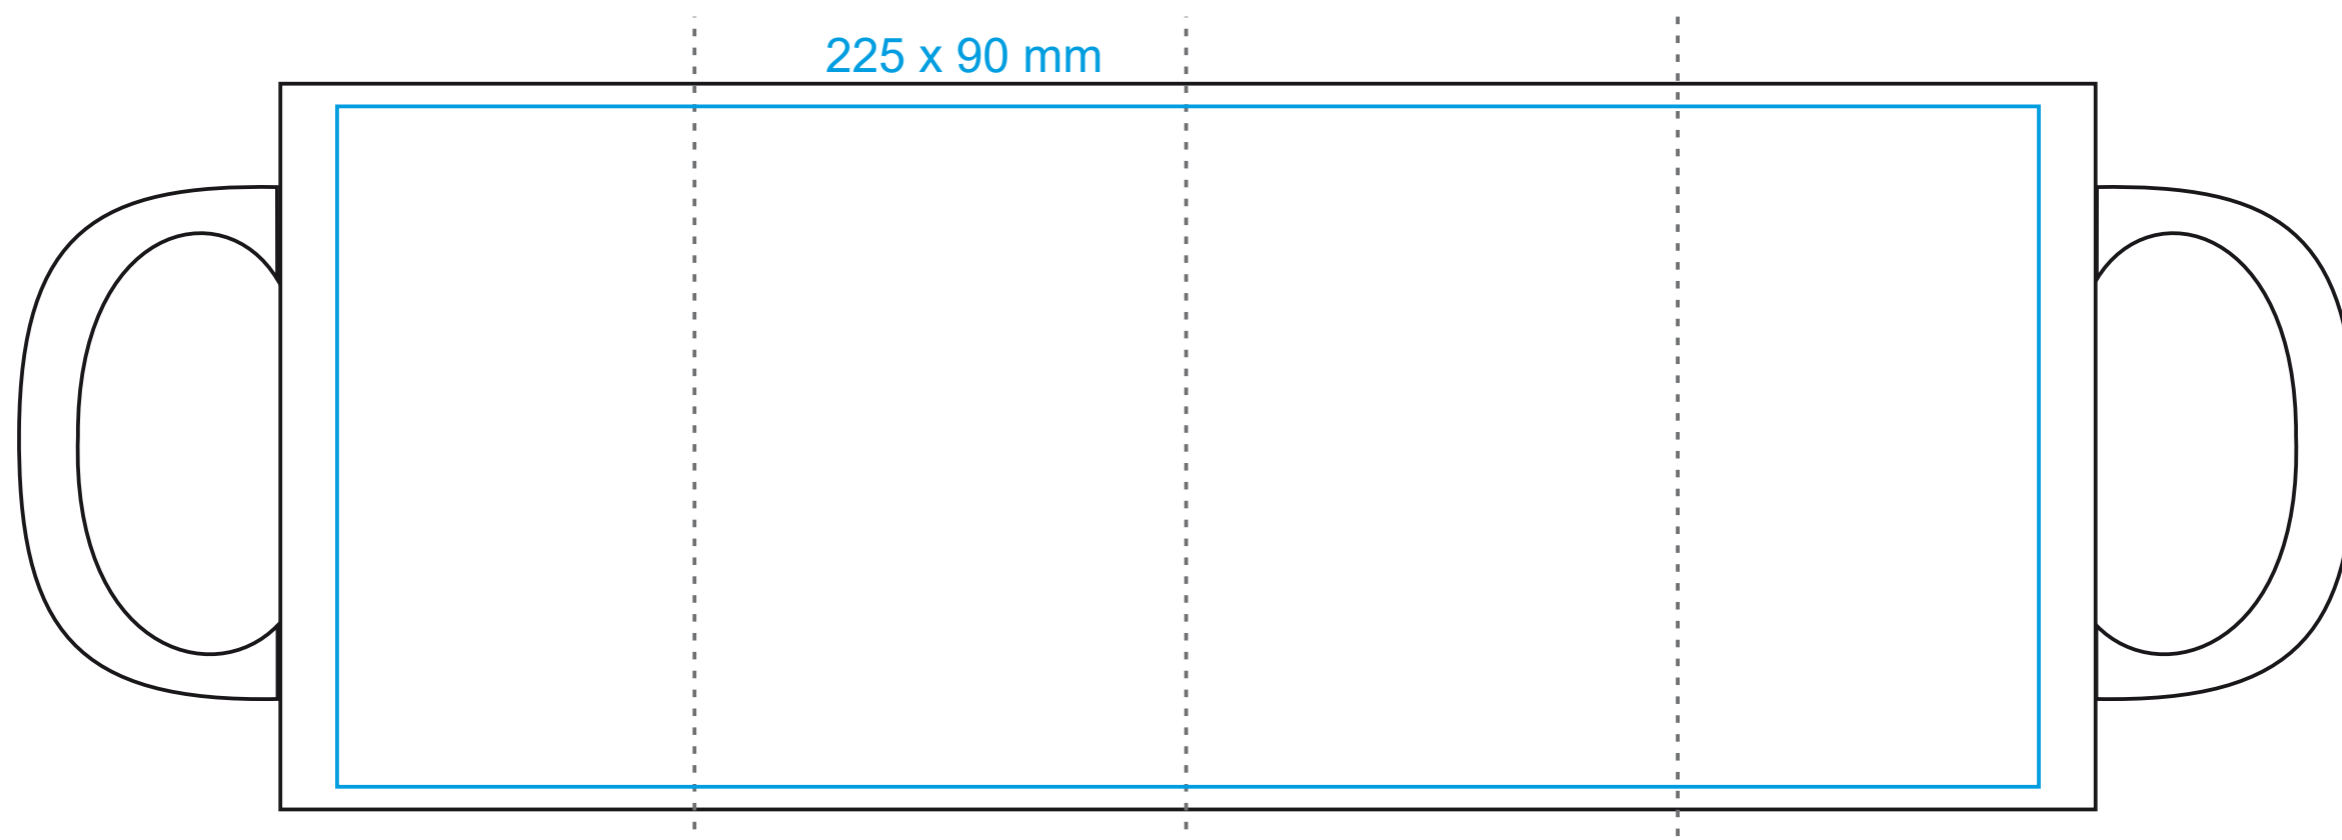

M\_452 **Tomek Art. Duo**

300 ml / h: 96 mm / Ø 82 mm

## legenda

 Nadruk sublimacyjny

# M/452 Tomek Art. Duo

300 ml / h: 96 mm / Ø 82 mm

legenda

— Nadruk sublimacyjny