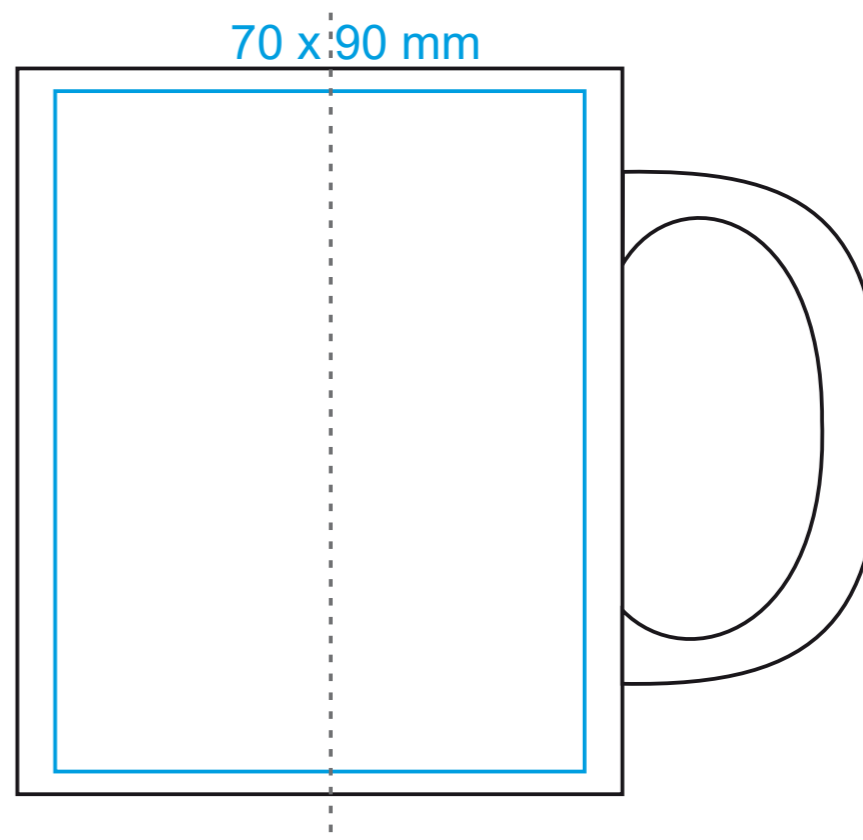

M\_452 **Tomek Art. Duo**

300 ml / h: 96 mm / Ø 82 mm

## legenda

 Nadruk sublimacyjny

# M/452 Tomek Art. Duo

300 ml / h: 96 mm / Ø 82 mm

legenda

— Nadruk sublimacyjny