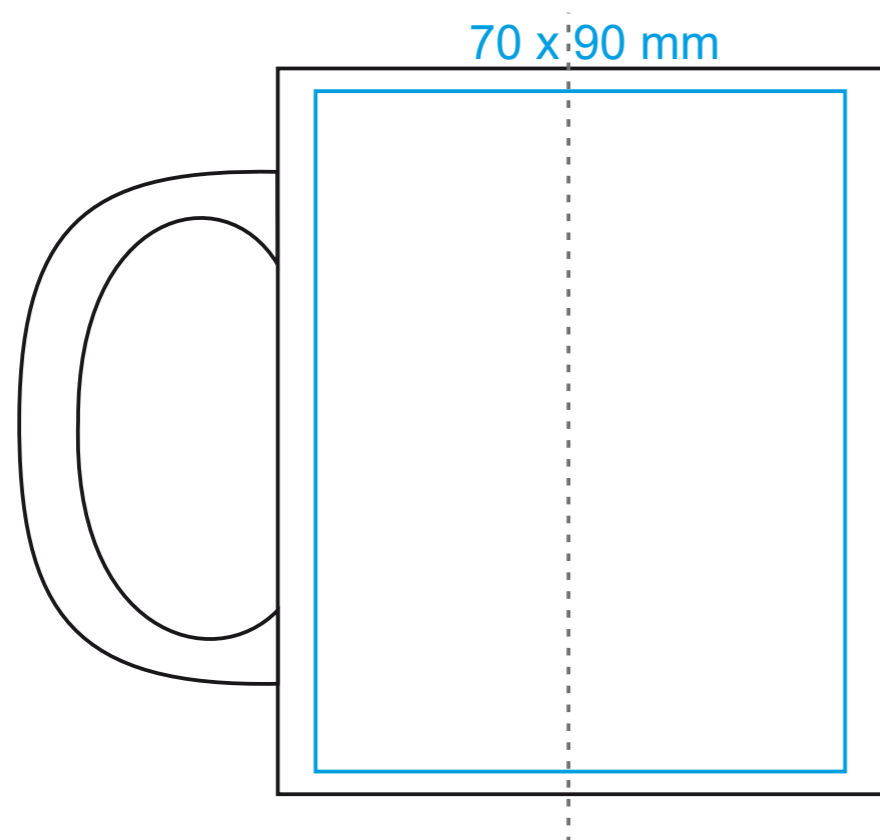

M\_452 **Tomek Art. Duo**

300 ml / h: 96 mm / Ø 82 mm

## legenda

 Nadruk sublimacyjny

# M/452 Tomek Art. Duo

300 ml / h: 96 mm / Ø 82 mm

legenda

— Nadruk sublimacyjny