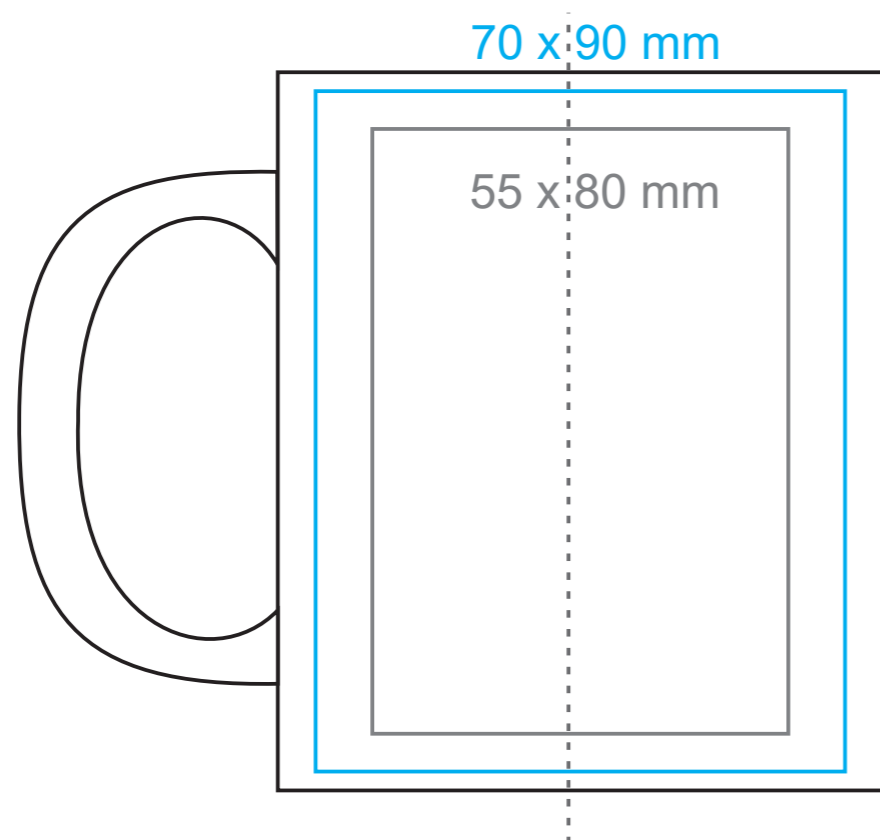

# Tomek Magic matt

300 ml / h: 95 mm / Ø 80 mm