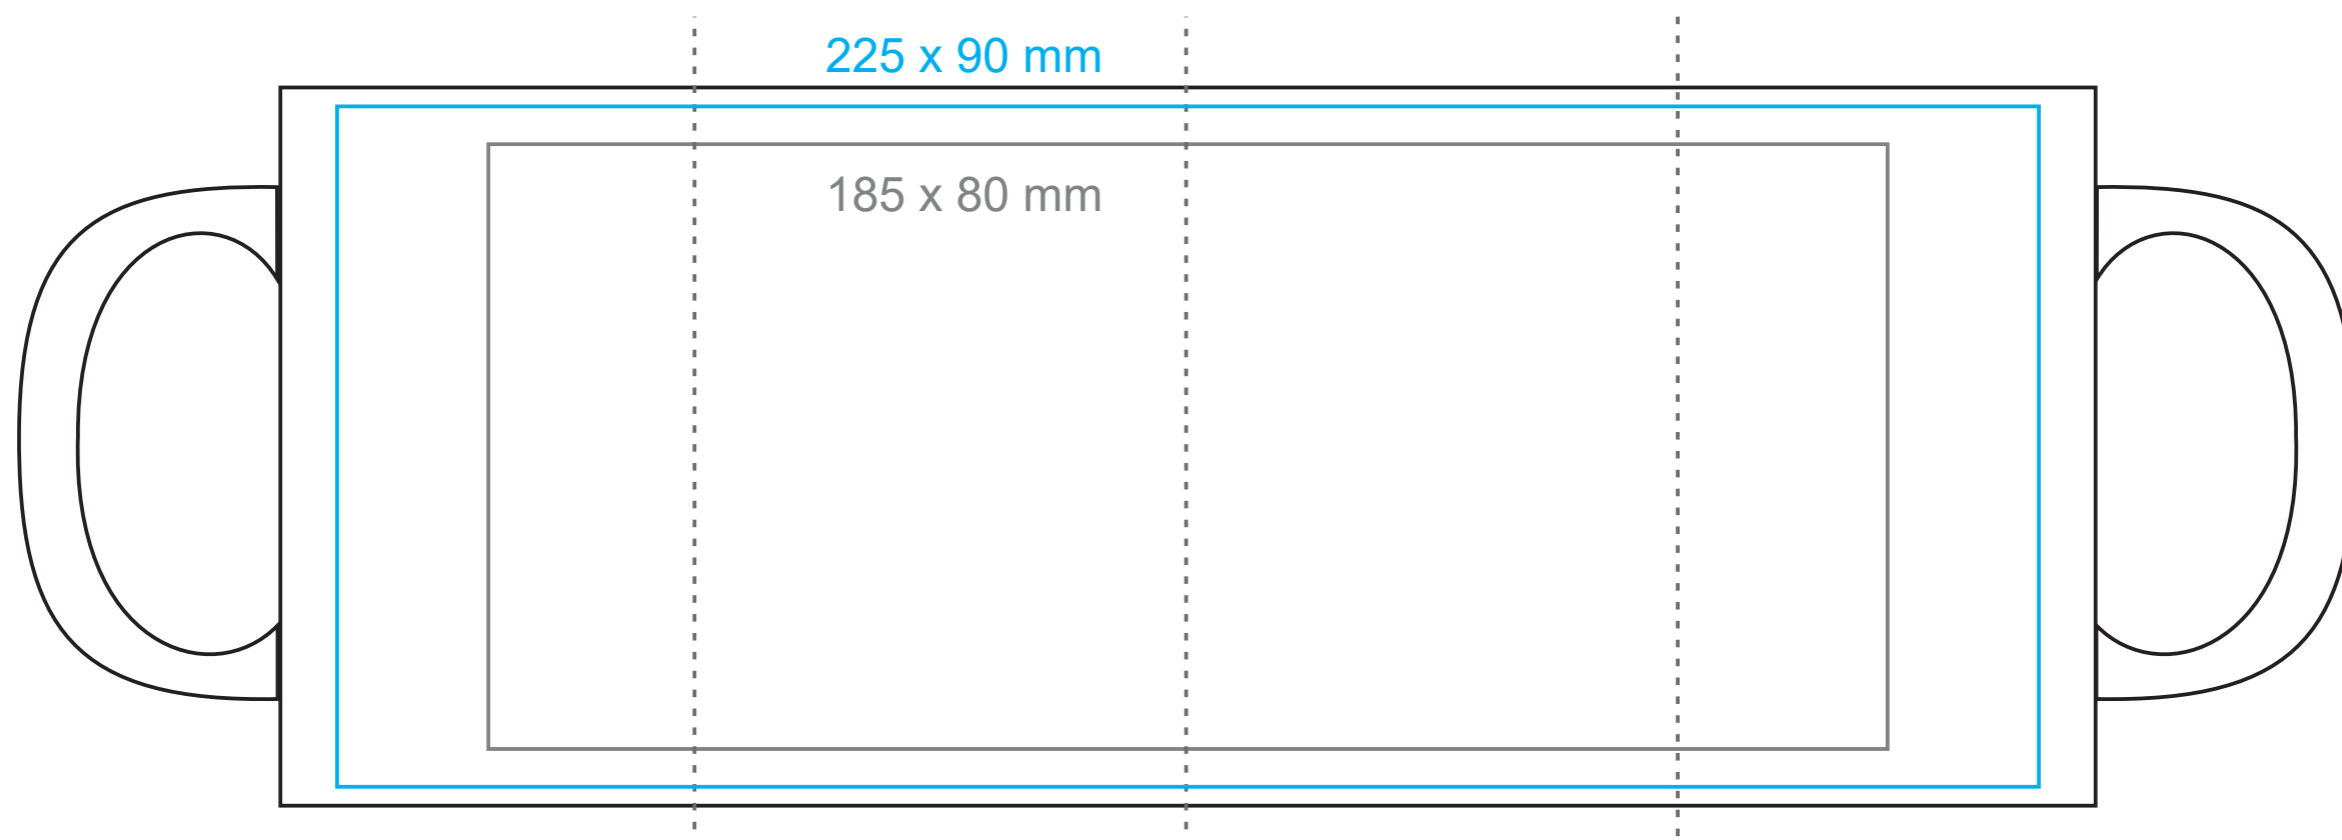

# Tomek Magic matt

300 ml / h: 95 mm / Ø 80 mm