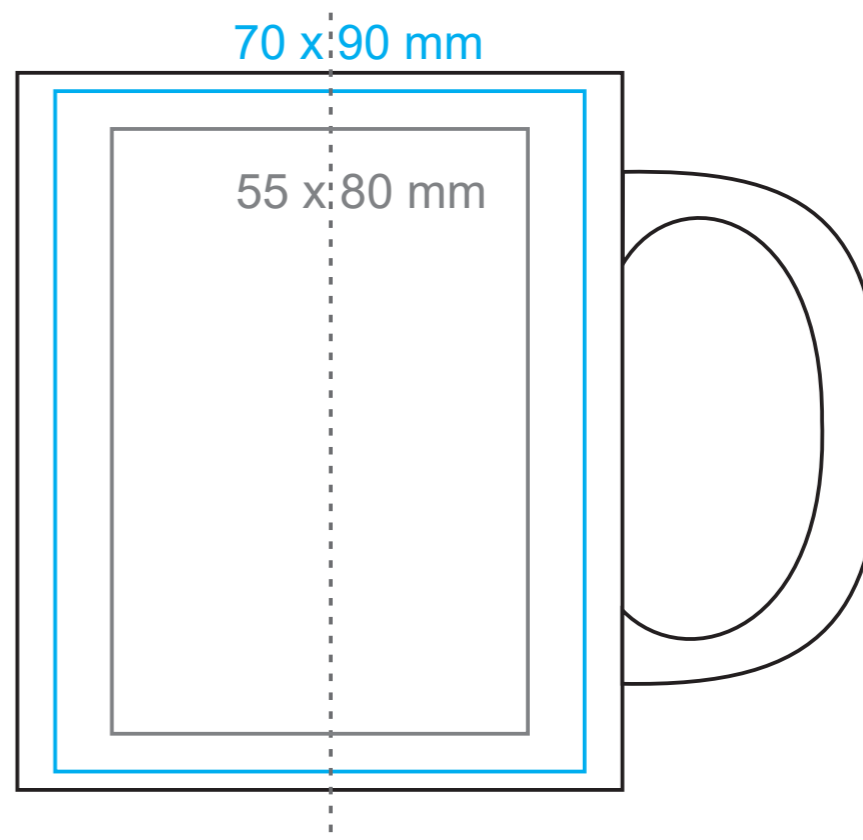

# Tomek Magic matt

300 ml / h: 95 mm / Ø 80 mm