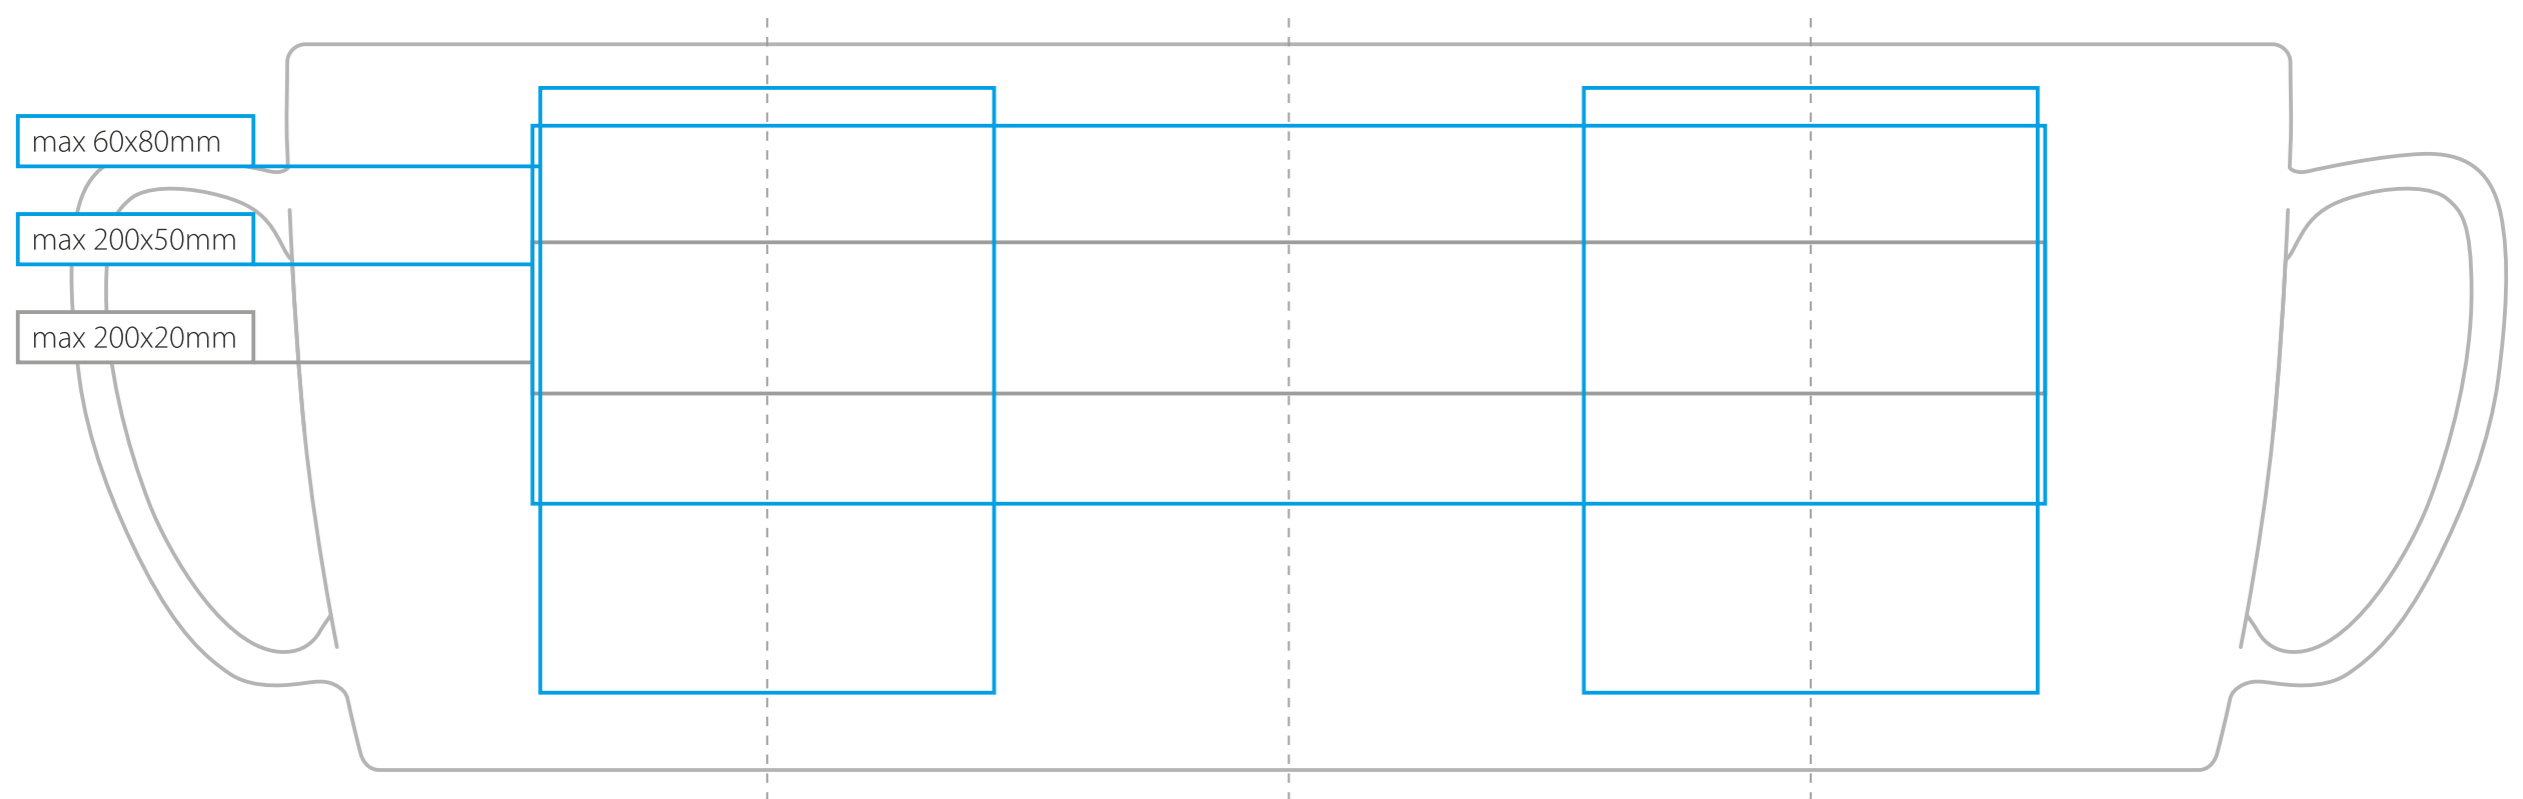

Freja

380 ml / h 100 mm / \varnothing 85 mm

Nadruk wewnątrz na ściance - 50 x 20 mm
 Nadruk wewnątrz na dnie - \varnothing 30 mm

*W przypadku projektów dla kalkomanii wybiegających poza standardową powierzchnię nadruku prosimy o kontakt z działem handlowym.

legenda

- Nadruk kalkomania (Transfer Print)
- Piaskowanie (Sensitive Touch)
- Nadruk bezpośredni (Direct Print)