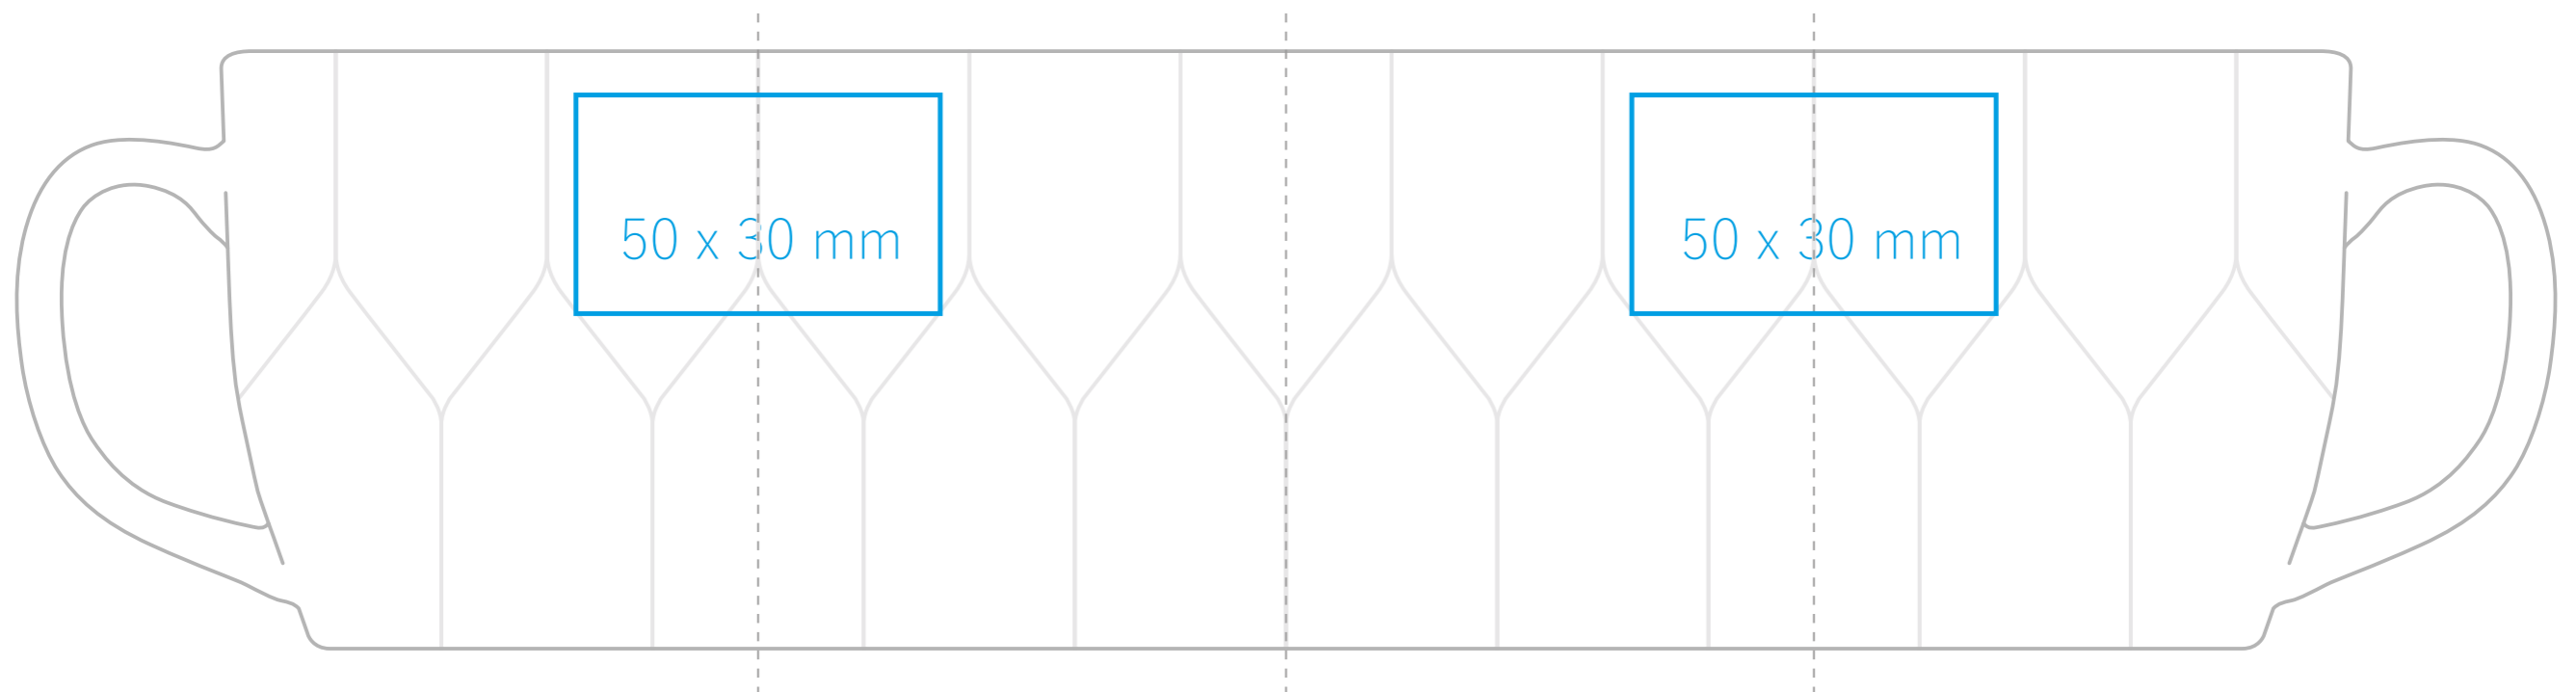

Dalla

390 ml / h: 85 mm / \varnothing 95 mm

Nadruk wewnątrz na ściance - 50 x 20 mm
 Nadruk wewnątrz na dnie - \varnothing 40 mm

*W przypadku projektów dla kalkomanii wybiegających poza standardową powierzchnię nadruku prosimy o kontakt z działem handlowym.