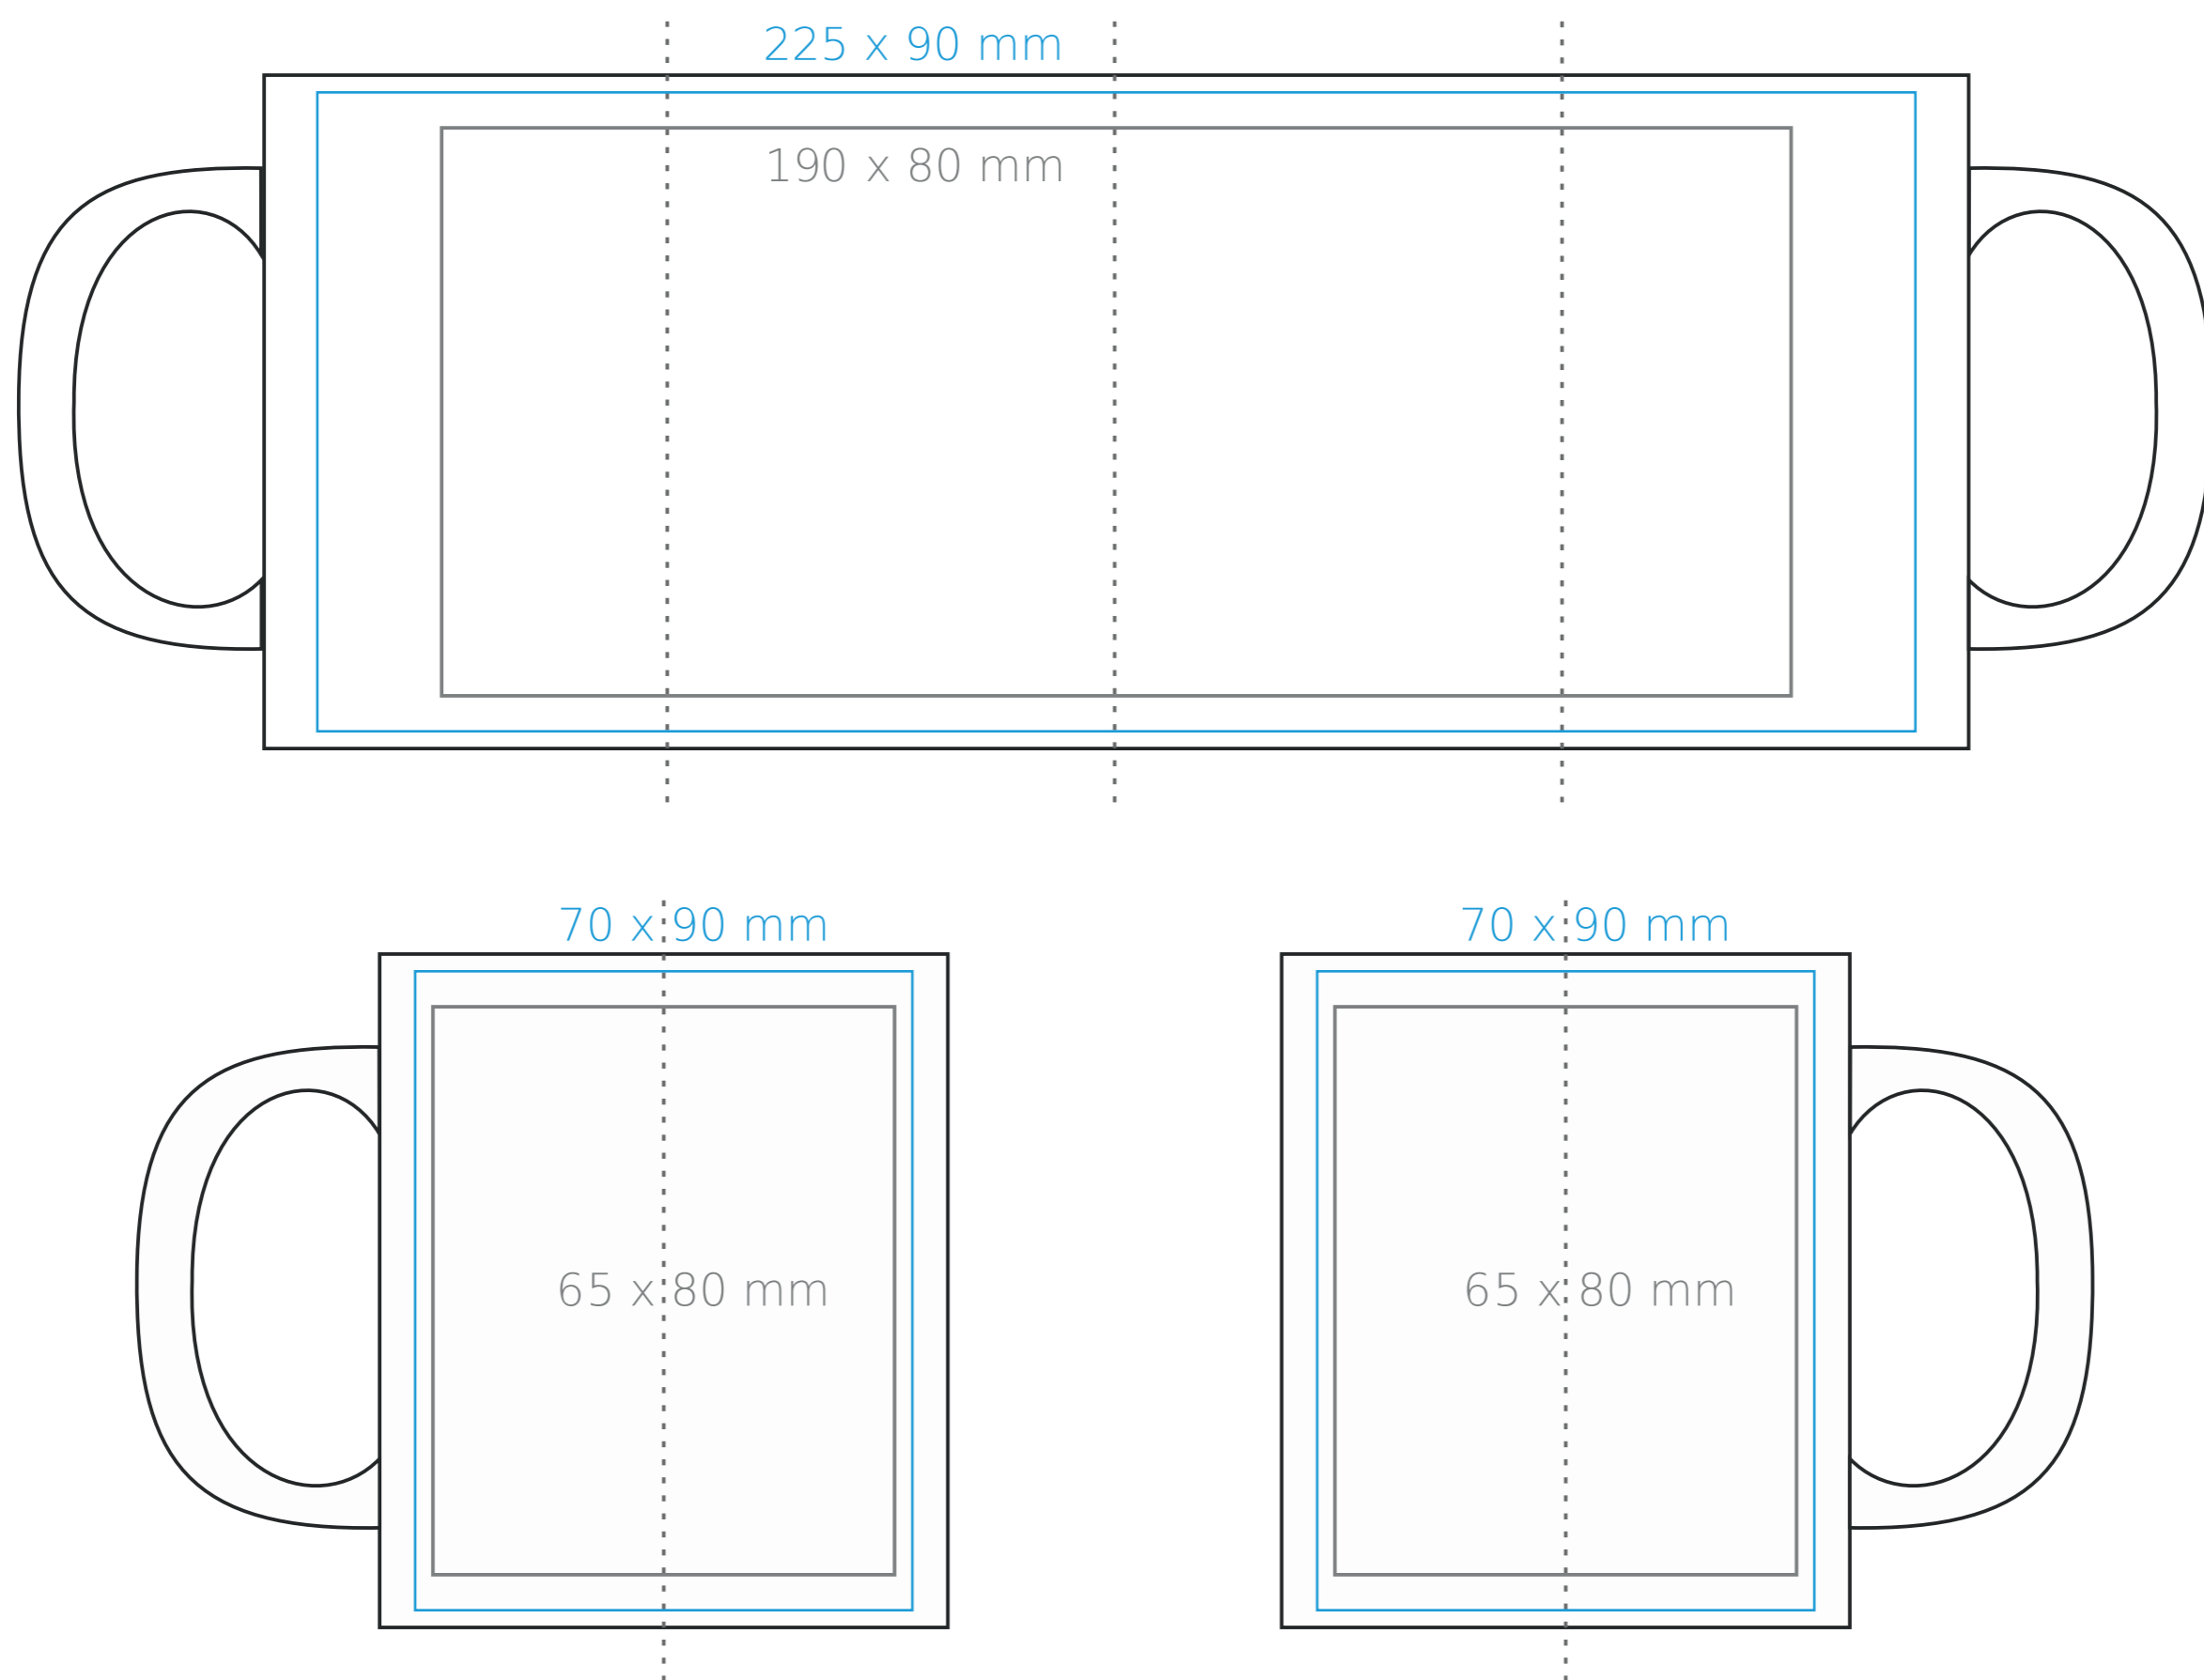

M\_054 **Tomek classic**

300 ml / h: 95 mm / Ø 80 mm

## legenda

- Nadruk kalkomanią (Transfer Print)
- Piaskowanie (Sensitive Touch)
- Nadruk bezpośredni (Direct Print)

**Larido ceramics**  
kubki i filiżanki z nadrukiem

[www.kubki-reklamowe.pl](http://www.kubki-reklamowe.pl)