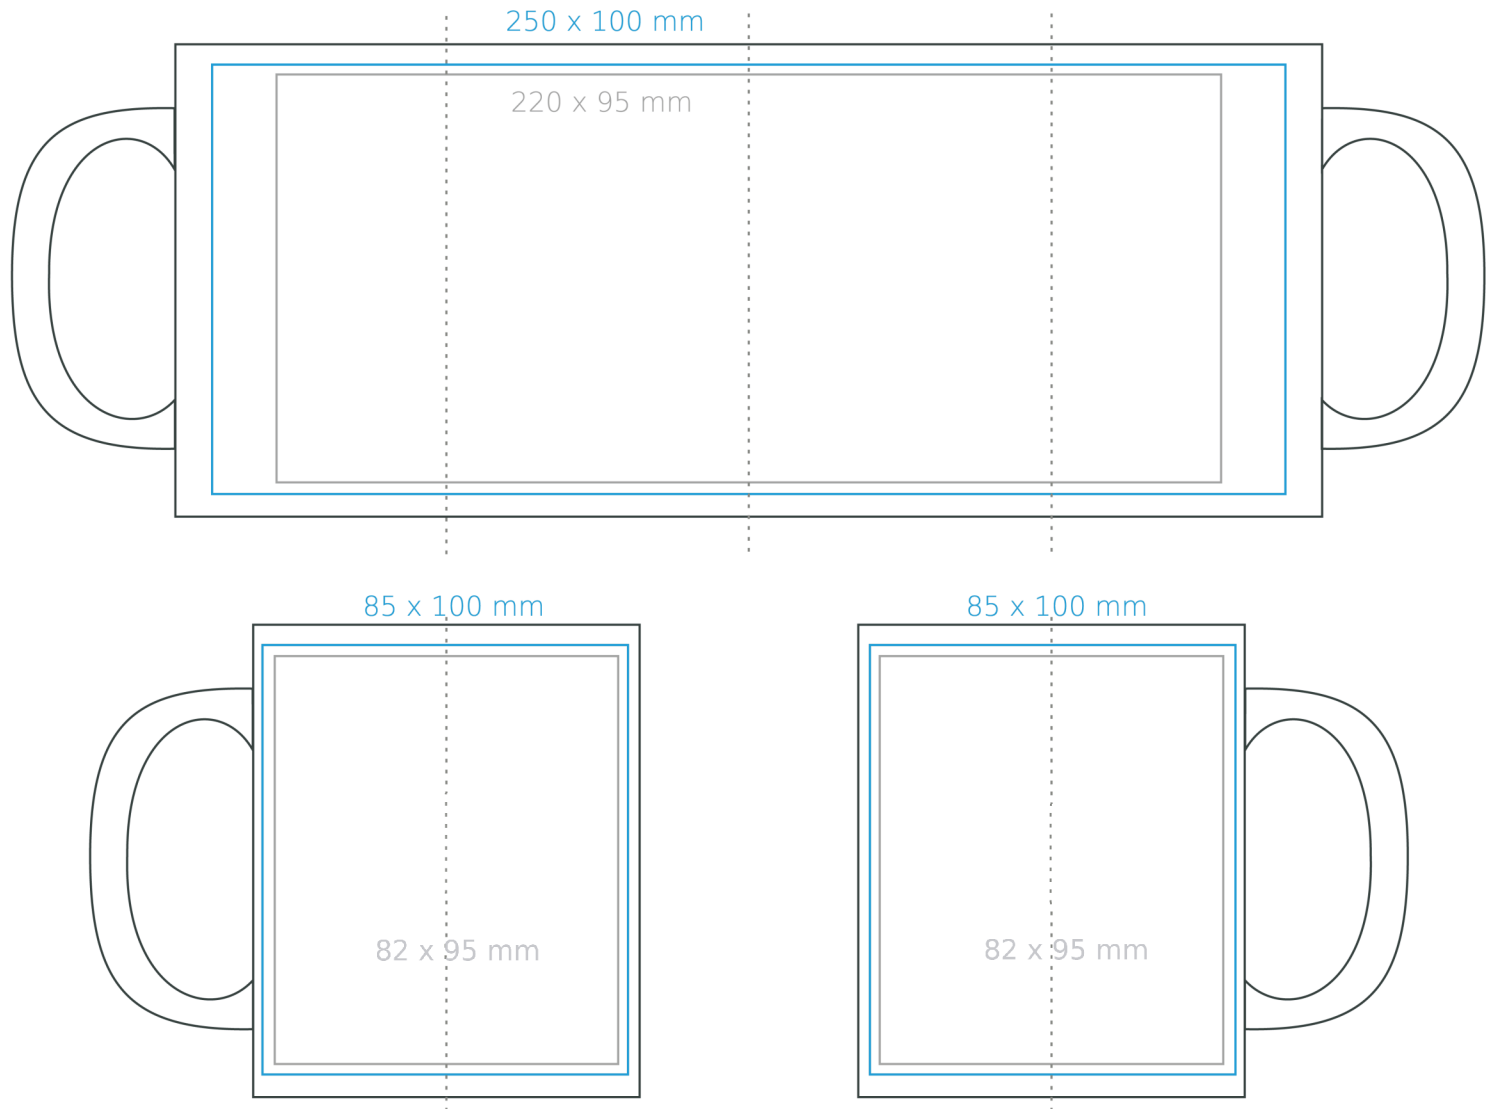

M/056/B Tomek Big

450 ml / h: 110 mm / Ø 90 mm

Nadruk na uchu / Imprint on the handle..... 60 x 10 mm
 Nadruk wewnątrz na ścianie / Imprint on the inside..... 50 x 20 mm
 Nadruk wewnątrz na dnie / Imprint on the bottom (inside) Ø 35 mm
 Nadruk od spodu / Imprint on the bottom (outside)..... Ø 60 mm

legenda / legend

- nadruk kalkomanią / decalc imprint
- nadruk bezpośredni / direct imprint