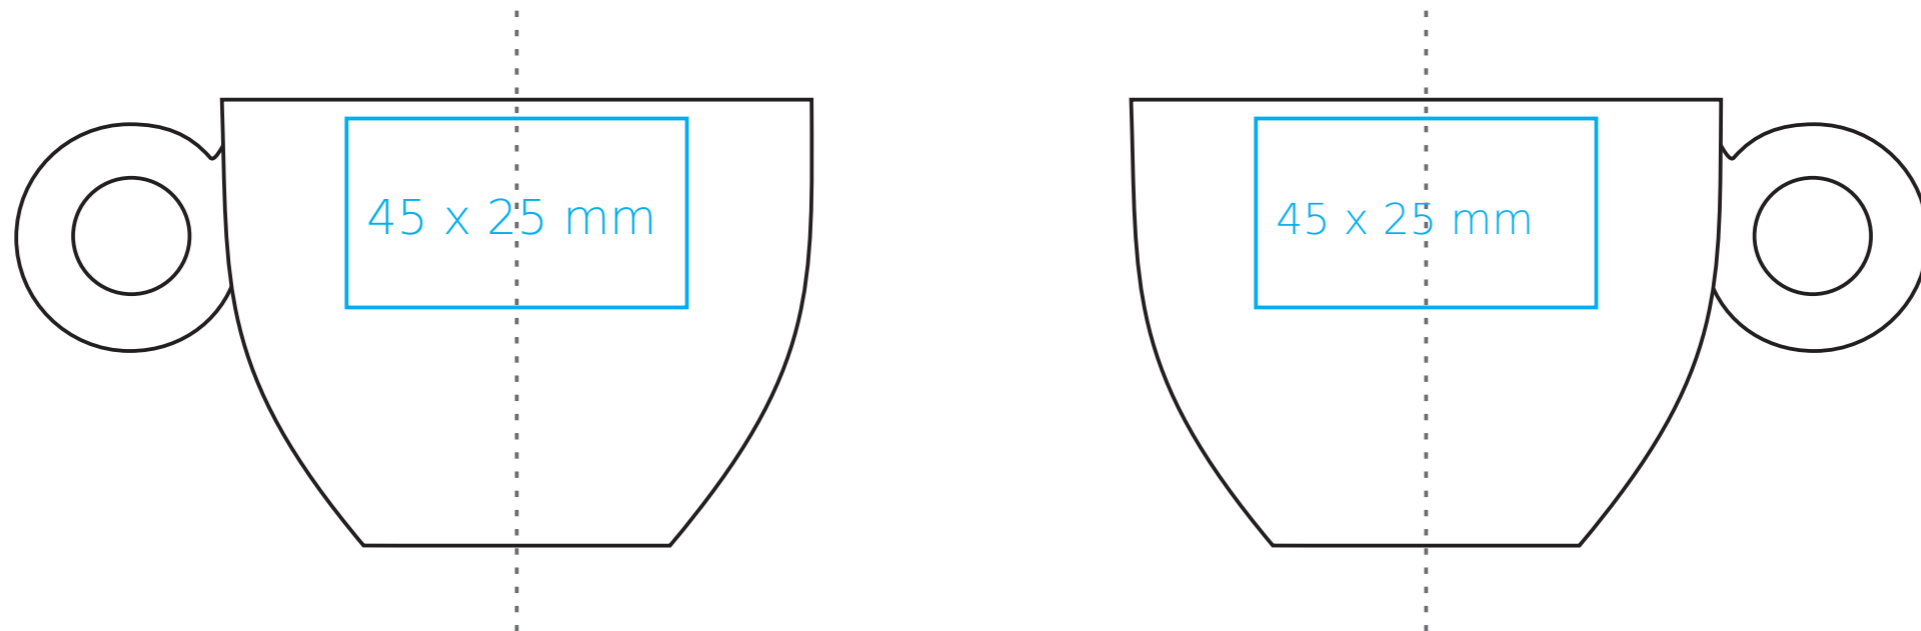

C/232 **Venus Set**

200 ml / h: 64 mm / Ø 92 mm

Nadruk na uchu	- 50 x 6 mm
Nadruk wewnątrz na ściance	- 40 x 20 mm
Nadruk wewnątrz na dnie	- Ø 30 mm
Nadruk od spodu	- Ø 20 mm

*W przypadku projektów dla kalkomanii wybiegających poza standardową powierzchnię nadruku prosimy o kontakt z działem handlowym.

Nadruk na uchu	- 50 x 6 mm
Nadruk wewnątrz na ściance	- 40 x 20 mm
Nadruk wewnątrz na dnie	- Ø 30 mm
Nadruk od spodu	- Ø 20 mm

*W przypadku projektów dla kalkomanii wybiegających poza standardową powierzchnię nadruku prosimy o kontakt z działem handlowym.

Nadruk na uchu	- 50 x 6 mm
Nadruk wewnątrz na ściance	- 30 x 15 mm
Nadruk wewnątrz na dnie	- Ø 10 mm
Nadruk od spodu	- Ø 15 mm

*W przypadku projektów dla kalkomanii wybiegających poza standardową powierzchnię nadruku prosimy o kontakt z działem handlowym.