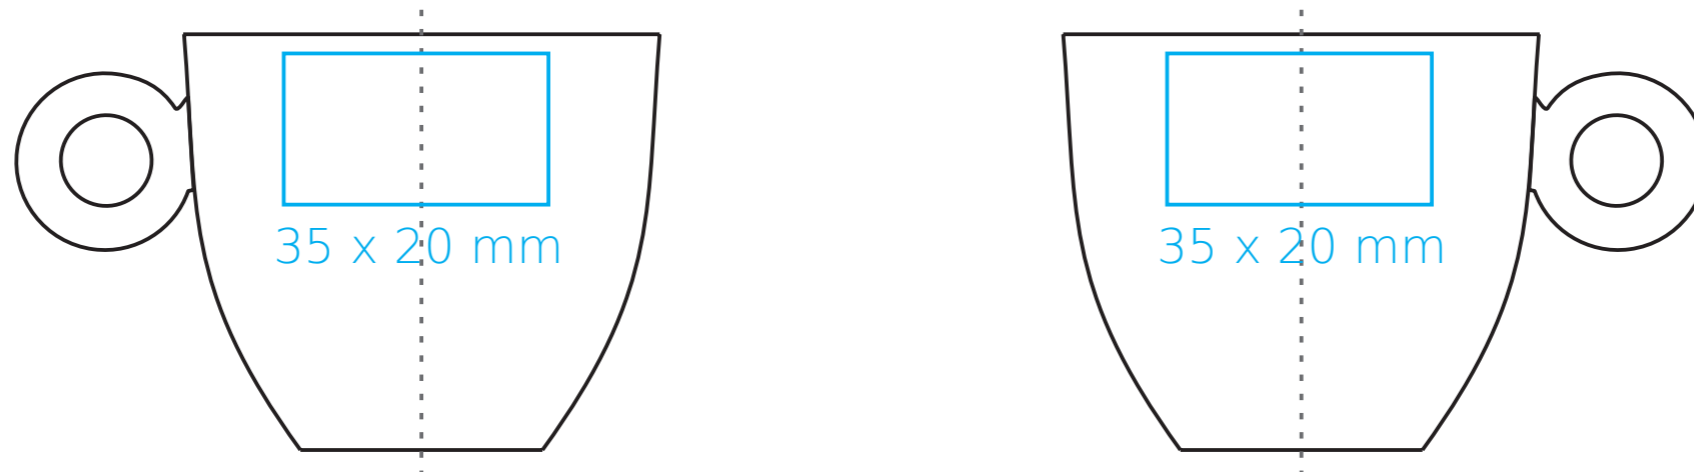

C/232 **Venus Set**

200 ml / h: 64 mm / Ø 92 mm

Nadruk na uchu	- 50 x 6 mm
Nadruk wewnątrz na ściance	- 40 x 20 mm
Nadruk wewnątrz na dnie	- Ø 30 mm
Nadruk od spodu	- Ø 20 mm

*W przypadku projektów dla kalkomanii wybiegających poza standardową powierzchnię nadruku prosimy o kontakt z działem handlowym.

Nadruk na uchu	- 50 x 6 mm
Nadruk wewnątrz na ściance	- 40 x 20 mm
Nadruk wewnątrz na dnie	- Ø 30 mm
Nadruk od spodu	- Ø 20 mm

*W przypadku projektów dla kalkomanii wybiegających poza standardową powierzchnię nadruku prosimy o kontakt z działem handlowym.

Nadruk na uchu	- 50 x 6 mm
Nadruk wewnątrz na ściance	- 30 x 15 mm
Nadruk wewnątrz na dnie	- Ø 10 mm
Nadruk od spodu	- Ø 15 mm

*W przypadku projektów dla kalkomanii wybiegających poza standardową powierzchnię nadruku prosimy o kontakt z działem handlowym.