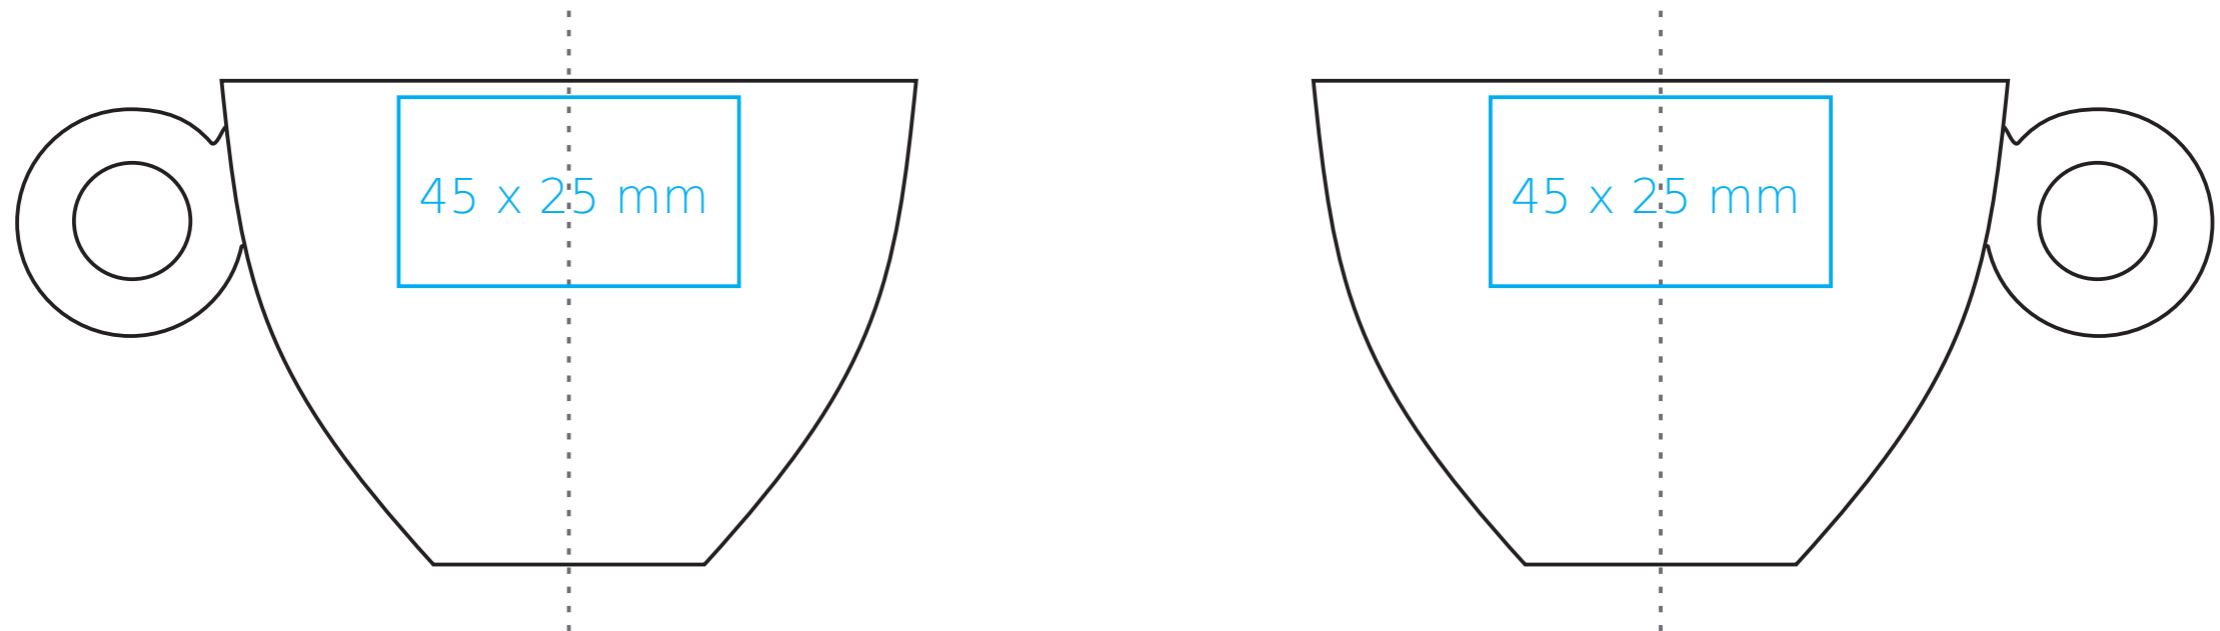

C/232 **Venus Set**

200 ml / h: 64 mm / Ø 92 mm

Nadruk na uchu	- 50 x 6 mm
Nadruk wewnątrz na ściance	- 40 x 20 mm
Nadruk wewnątrz na dnie	- Ø 30 mm
Nadruk od spodu	- Ø 20 mm

*W przypadku projektów dla kalkomanii wybiegających poza standardową powierzchnię nadruku prosimy o kontakt z działem handlowym.

Nadruk na uchu	- 50 x 6 mm
Nadruk wewnątrz na ściance	- 40 x 20 mm
Nadruk wewnątrz na dnie	- Ø 30 mm
Nadruk od spodu	- Ø 20 mm

*W przypadku projektów dla kalkomanii wybiegających poza standardową powierzchnię nadruku prosimy o kontakt z działem handlowym.

Nadruk na uchu	- 50 x 6 mm
Nadruk wewnątrz na ściance	- 30 x 15 mm
Nadruk wewnątrz na dnie	- Ø 10 mm
Nadruk od spodu	- Ø 15 mm

*W przypadku projektów dla kalkomanii wybiegających poza standardową powierzchnię nadruku prosimy o kontakt z działem handlowym.