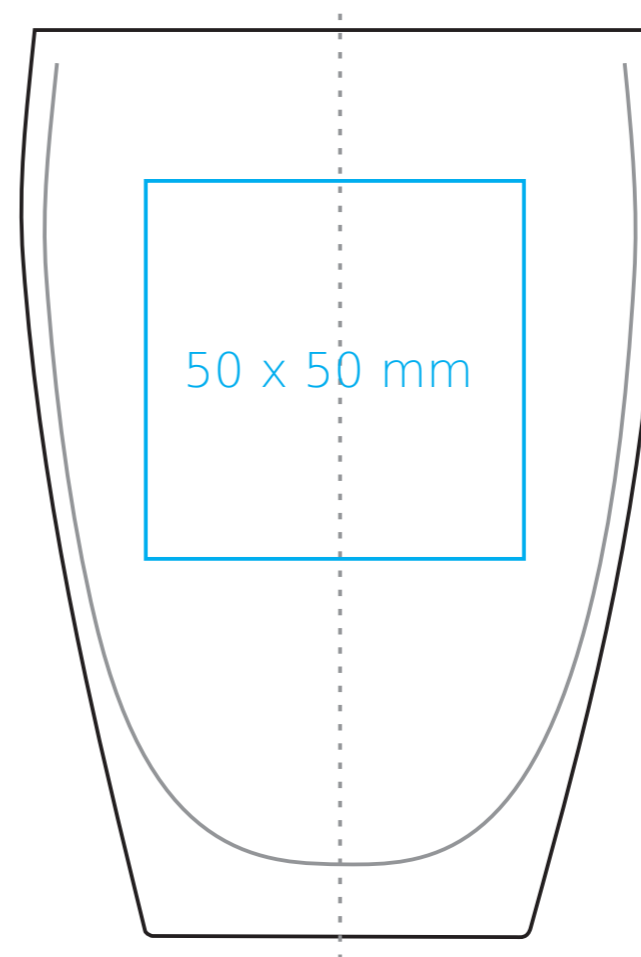

G/513 Virgo

300 ml / h: 120 mm / Ø 80 mm

STANDARDOWE POWIERZCHNIE NADUKU*

*W przypadku projektów dla kalkomanii wybiegających poza standardową powierzchnię nadruku prosimy o kontakt z działem handlowym.

legenda