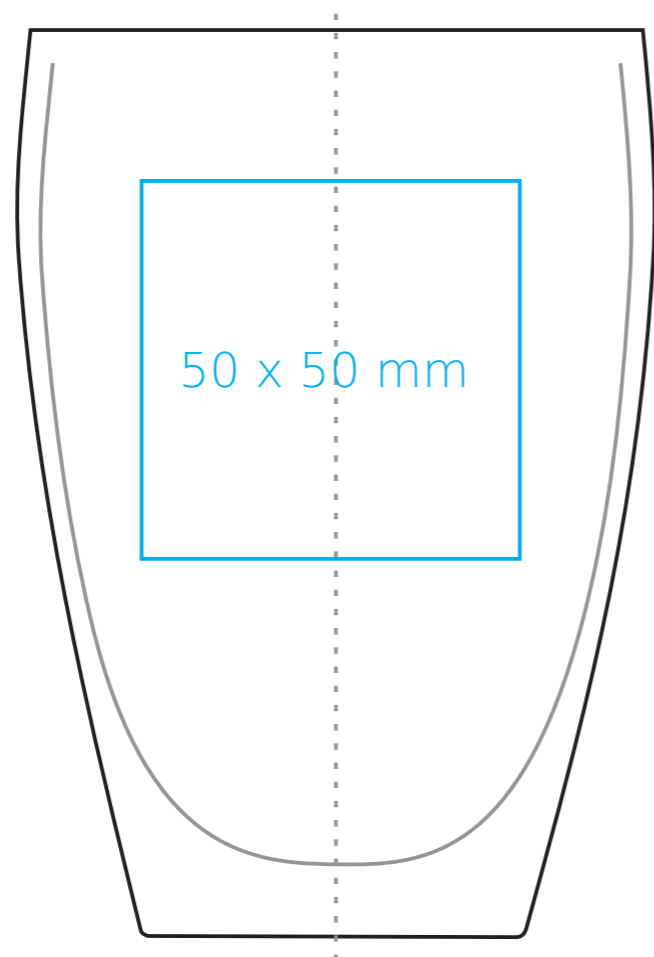

G/513 Virgo

300 ml / h: 120 mm / Ø 80 mm

STANDARDOWE POWIERZCHNIE NADUKU*

*W przypadku projektów dla kalkomanii wybiegających poza standardową powierzchnię nadruku prosimy o kontakt z działem handlowym.

legenda