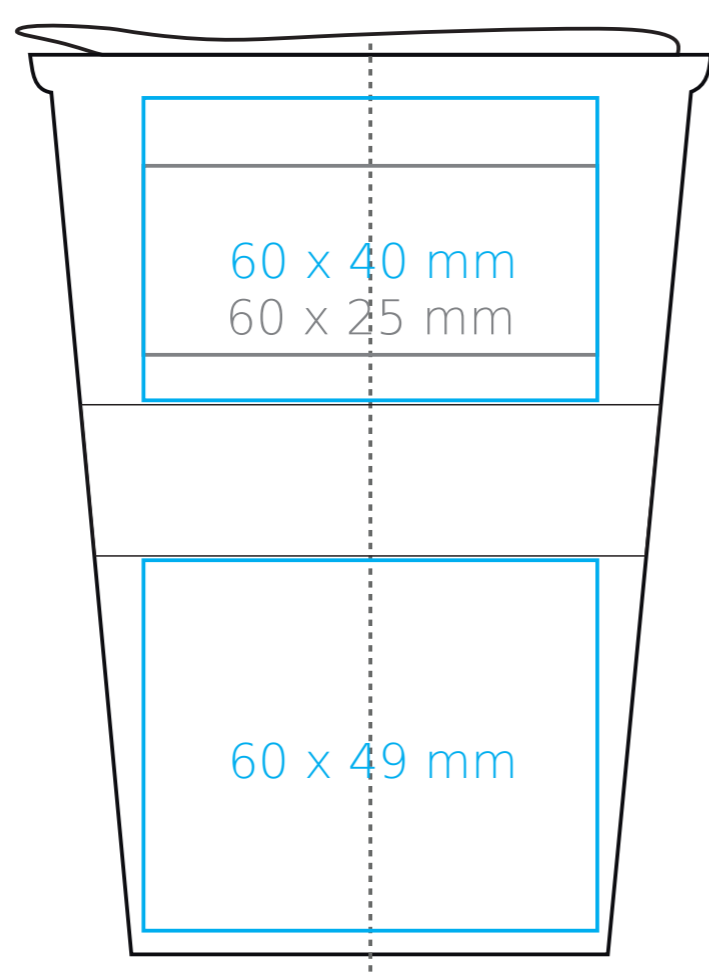

# M/146 Coffe 2 Go Trend

350 ml / h: 119 mm / Ø 88 mm

przykrywka Ø 90 mm

Nadruk wewnątrz na ściance  
Nadruk od spodu

- 40 x 20 mm
- Ø 35 mm

\*W przypadku projektów dla kalkomanii wybiegających poza standardową powierzchnię nadruku prosimy o kontakt z działem handlowym.