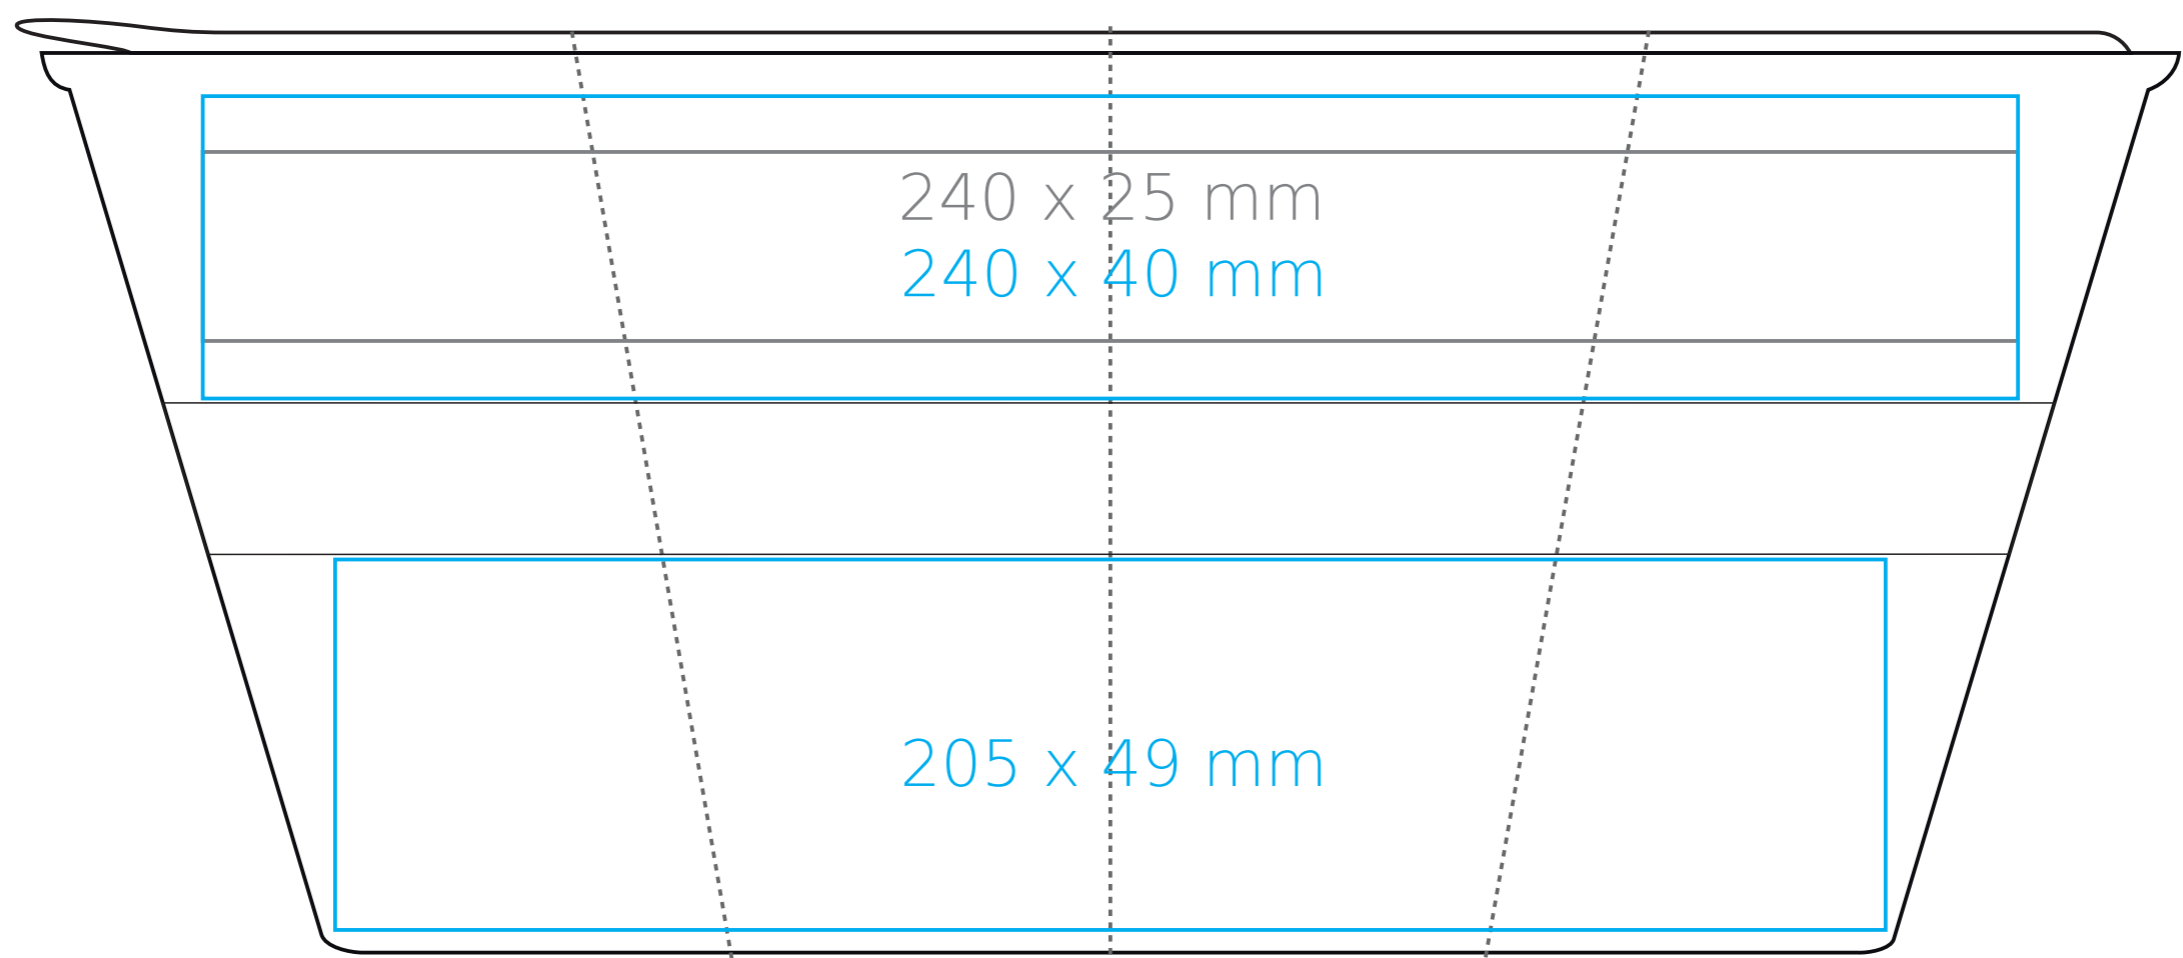

# M/146 Coffe 2 Go Trend

350 ml / h: 119 mm / Ø 88 mm

przykrywka Ø 90 mm

Nadruk wewnątrz na ściance  
Nadruk od spodu

- 40 x 20 mm
- Ø 35 mm

\*W przypadku projektów dla kalkomanii wybiegających poza standardową powierzchnię nadruku prosimy o kontakt z działem handlowym.