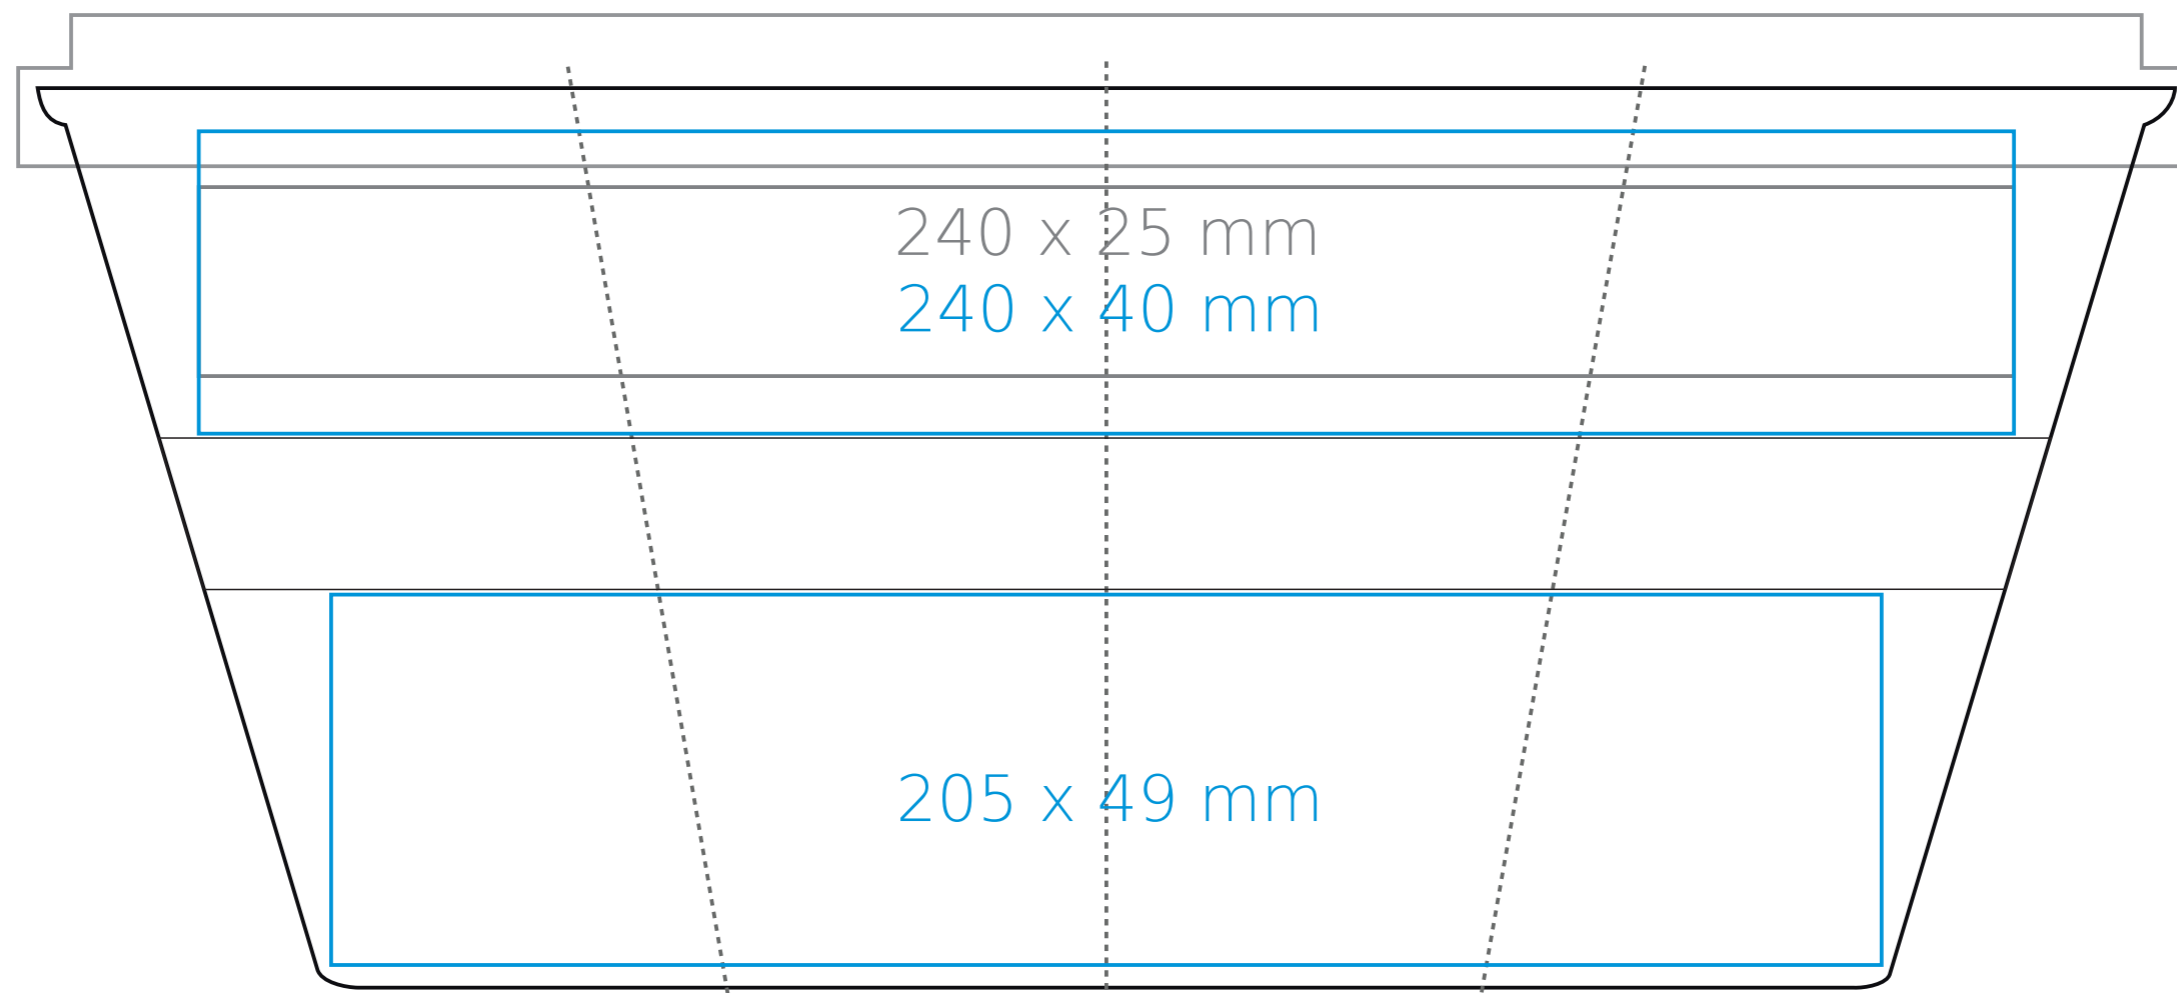

M/145 Coffe 2 Go Lock

350 ml / h: 119 mm / Ø 88 mm

przykrywka Ø 90 mm

Nadruk wewnątrz na ściance
Nadruk od spodu

- 40 x 20 mm
- Ø 35 mm

*W przypadku projektów dla kalkomanii wybiegających poza standardową powierzchnię nadruku prosimy o kontakt z działem handlowym.

legenda

- Nadruk kalkomanią (Transfer Print)
- Piaskowanie (Sensitive Touch)
- Nadruk bezpośredni (Direct Print)