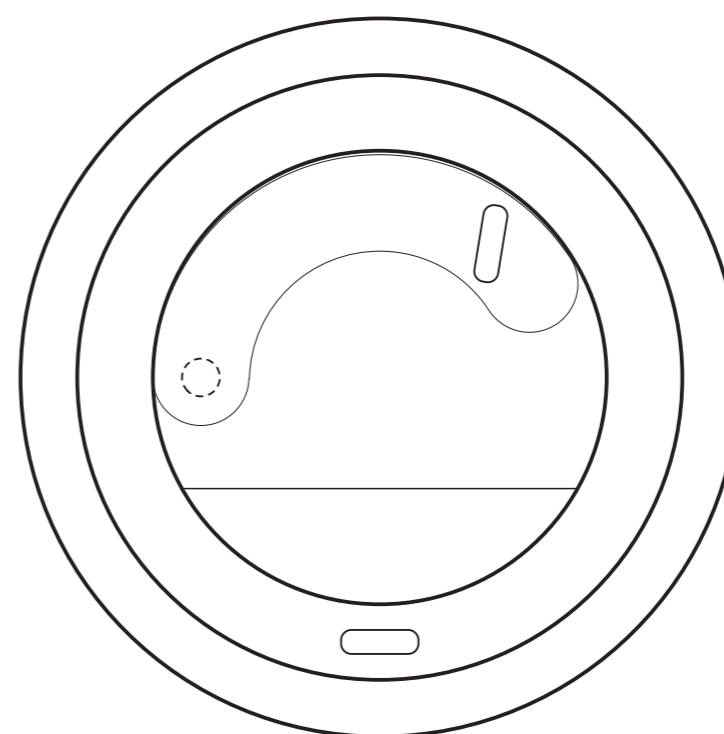

M/145 Coffe 2 Go Lock

350 ml / h: 119 mm / Ø 88 mm

przykrywka Ø 90 mm

Nadruk wewnątrz na ściance
Nadruk od spodu

- 40 x 20 mm
- Ø 35 mm

*W przypadku projektów dla kalkomanii wybiegających poza standardową powierzchnię nadruku prosimy o kontakt z działem handlowym.

legenda

- Nadruk kalkomanią (Transfer Print)
- Piaskowanie (Sensitive Touch)
- Nadruk bezpośredni (Direct Print)