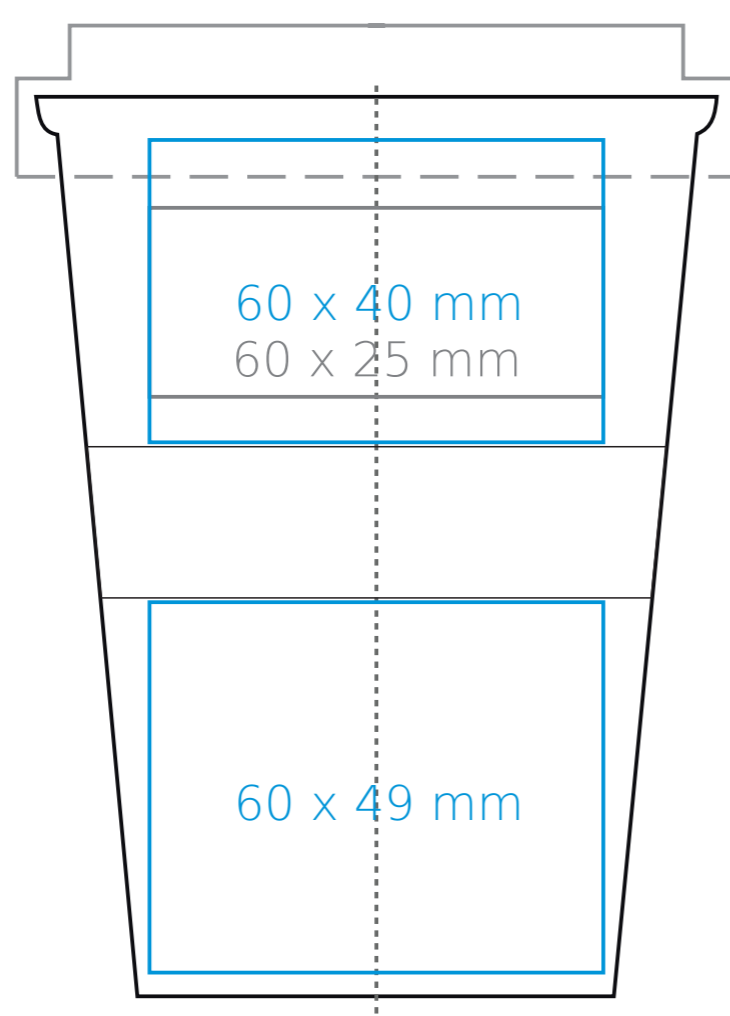

M/145 Coffe 2 Go Lock

350 ml / h: 119 mm / Ø 88 mm

przykrywka Ø 90 mm

Nadruk wewnątrz na ściance
Nadruk od spodu

- 40 x 20 mm
- Ø 35 mm

*W przypadku projektów dla kalkomanii wybiegających poza standardową powierzchnię nadruku prosimy o kontakt z działem handlowym.

legenda

- Nadruk kalkomanią (Transfer Print)
- Piaskowanie (Sensitive Touch)
- Nadruk bezpośredni (Direct Print)