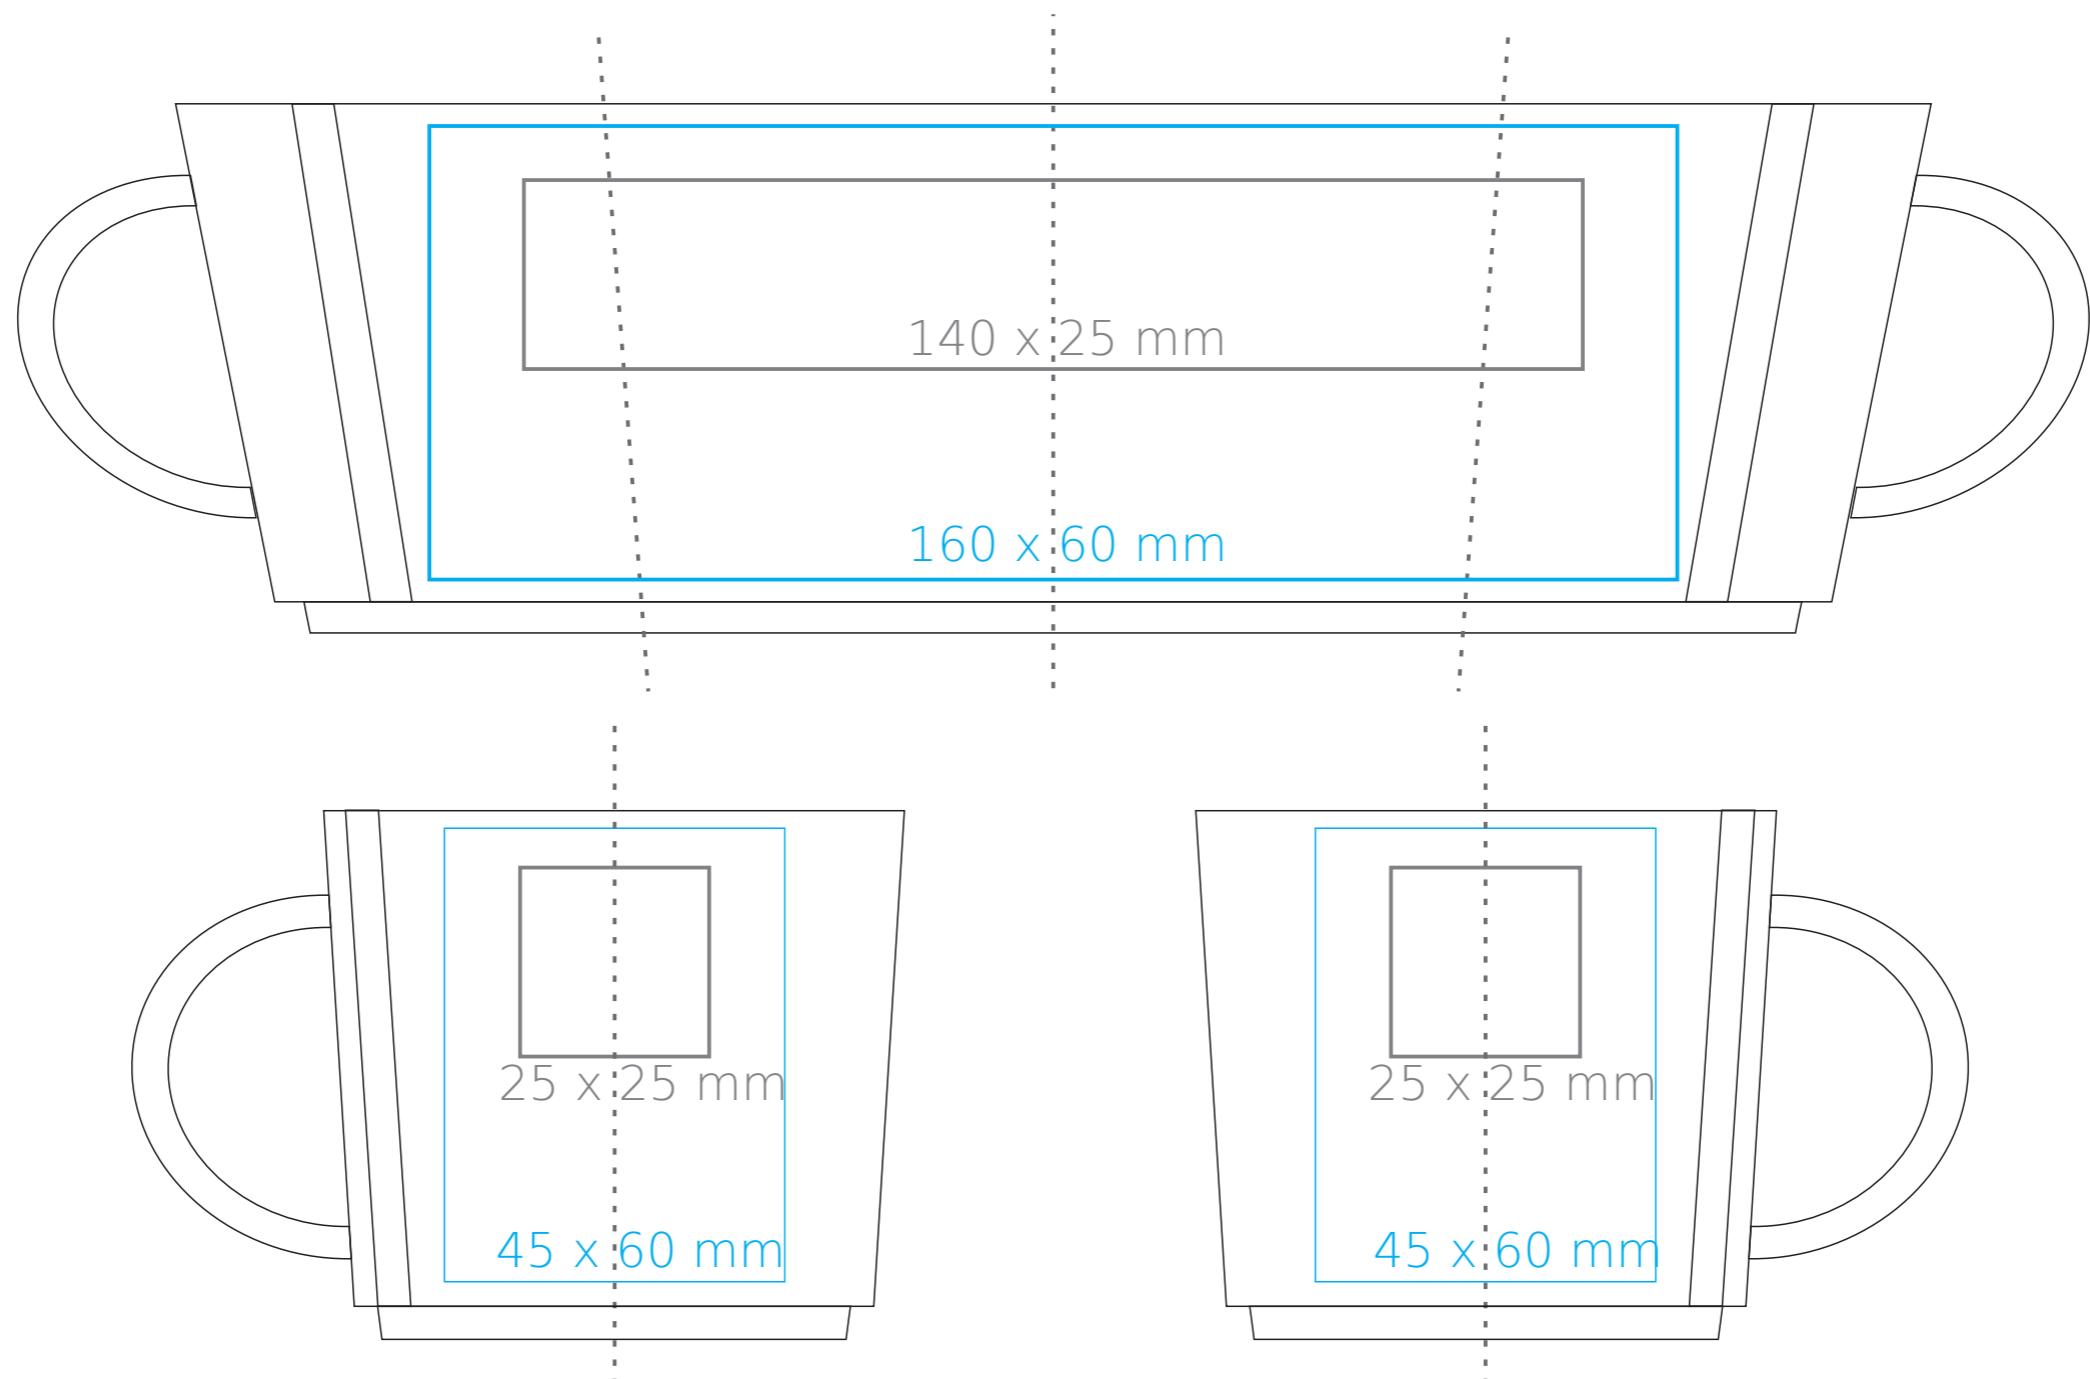

M/453 Lucas

350 ml / h: 80 mm / Ø 95 mm

Nadruk na uchu	- 50 x 10 mm
Nadruk wewnątrz na ścianie	- 40 x 20 mm
Nadruk wewnątrz na dnie	- Ø 30 mm
Nadruk od spodu	- Ø 45 mm

*W przypadku projektów dla kalkomanii wybiegających poza standardową powierzchnię nadruku prosimy o kontakt z działem handlowym.

legenda

- Nadruk kalkomania (Transfer Print)
- Piaskowanie (Sensitive Touch)
- Nadruk bezpośredni (Direct Print)

Larido ceramics
kubki i filiżanki z nadrukiem

www.kubki-reklamowe.pl

M/453 Lucas

200 ml / h: 70 mm / Ø 77 mm

Nadruk na uchu	- 50 x 10 mm
Nadruk wewnątrz na ściance	- 40 x 20 mm
Nadruk wewnątrz na dnie	- Ø 30 mm
Nadruk od spodu	- Ø 35 mm

*W przypadku projektów dla kalkomanii wybiegających poza standardową powierzchnię nadruku prosimy o kontakt z działem handlowym.