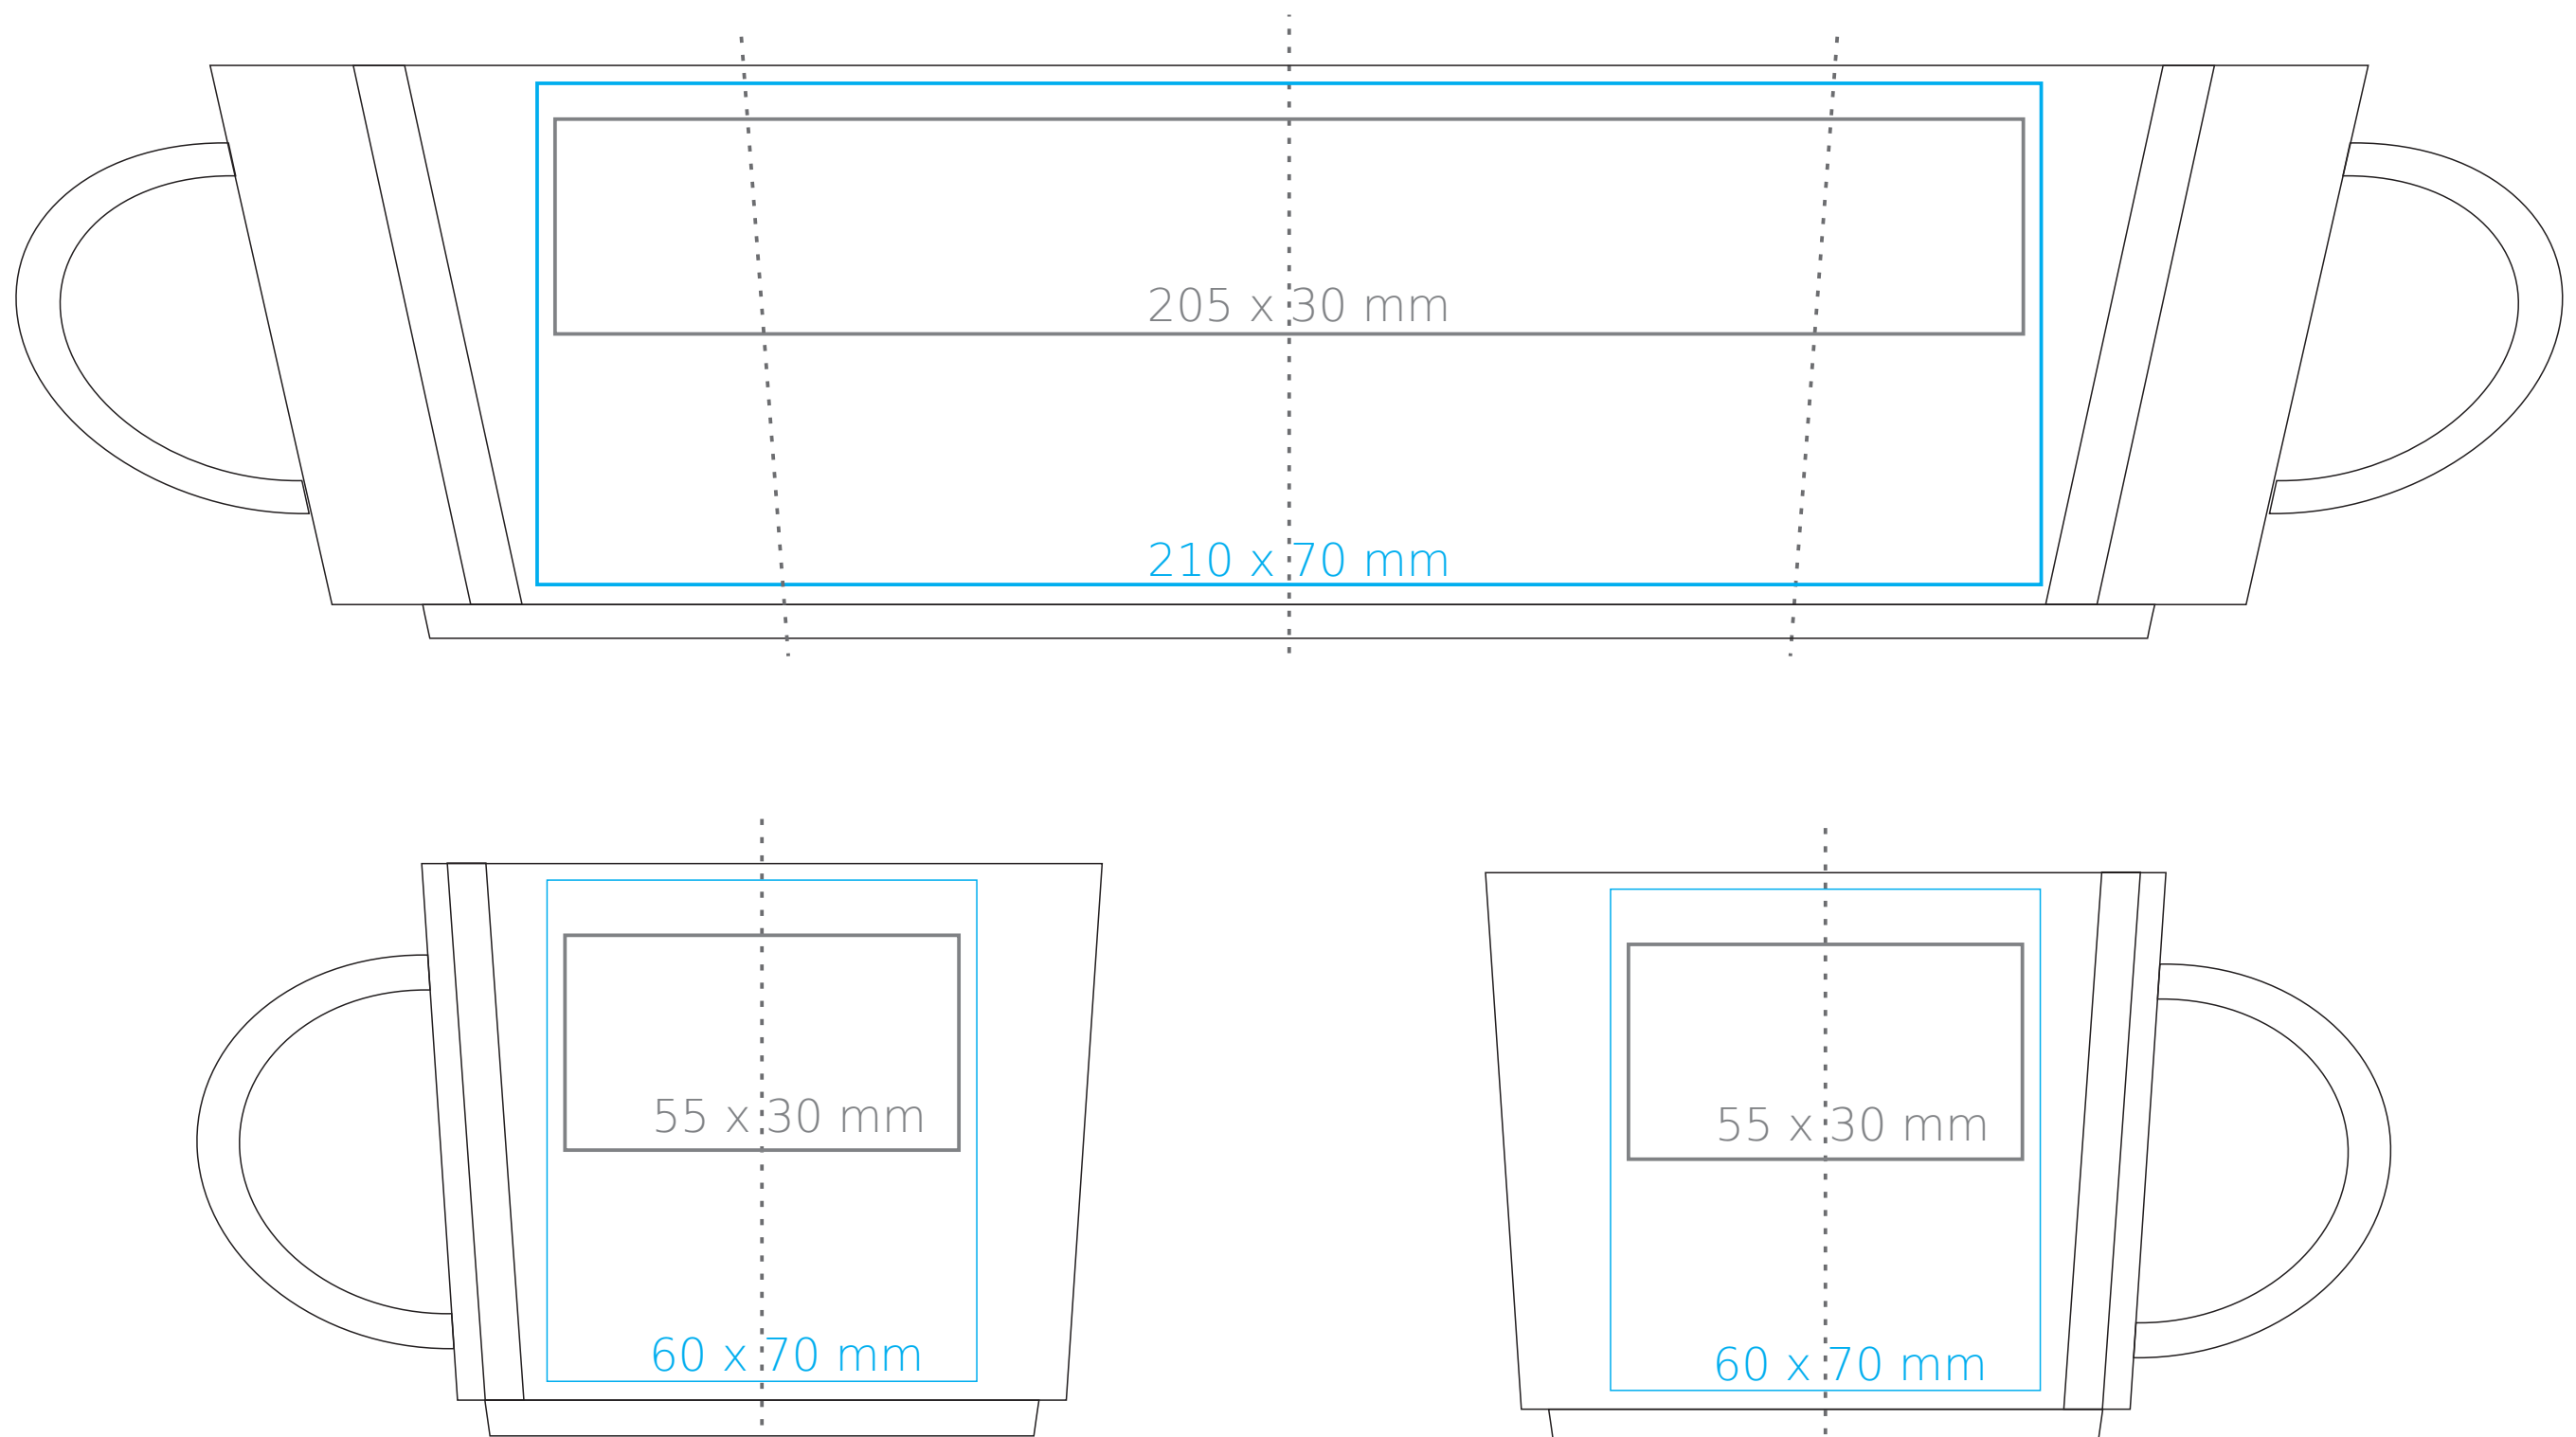

M/453 Lucas

350 ml / h: 80 mm / Ø 95 mm

Nadruk na uchu	- 50 x 10 mm
Nadruk wewnątrz na ścianie	- 40 x 20 mm
Nadruk wewnątrz na dnie	- Ø 30 mm
Nadruk od spodu	- Ø 45 mm

*W przypadku projektów dla kalkomanii wybiegających poza standardową powierzchnię nadruku prosimy o kontakt z działem handlowym.

legenda

- Nadruk kalkomania (Transfer Print)
- Piaskowanie (Sensitive Touch)
- Nadruk bezpośredni (Direct Print)

Larido ceramics
kubki i filiżanki z nadrukiem

www.kubki-reklamowe.pl

M/453 Lucas

200 ml / h: 70 mm / Ø 77 mm

Nadruk na uchu	- 50 x 10 mm
Nadruk wewnątrz na ściance	- 40 x 20 mm
Nadruk wewnątrz na dnie	- Ø 30 mm
Nadruk od spodu	- Ø 35 mm

*W przypadku projektów dla kalkomanii wybiegających poza standardową powierzchnię nadruku prosimy o kontakt z działem handlowym.