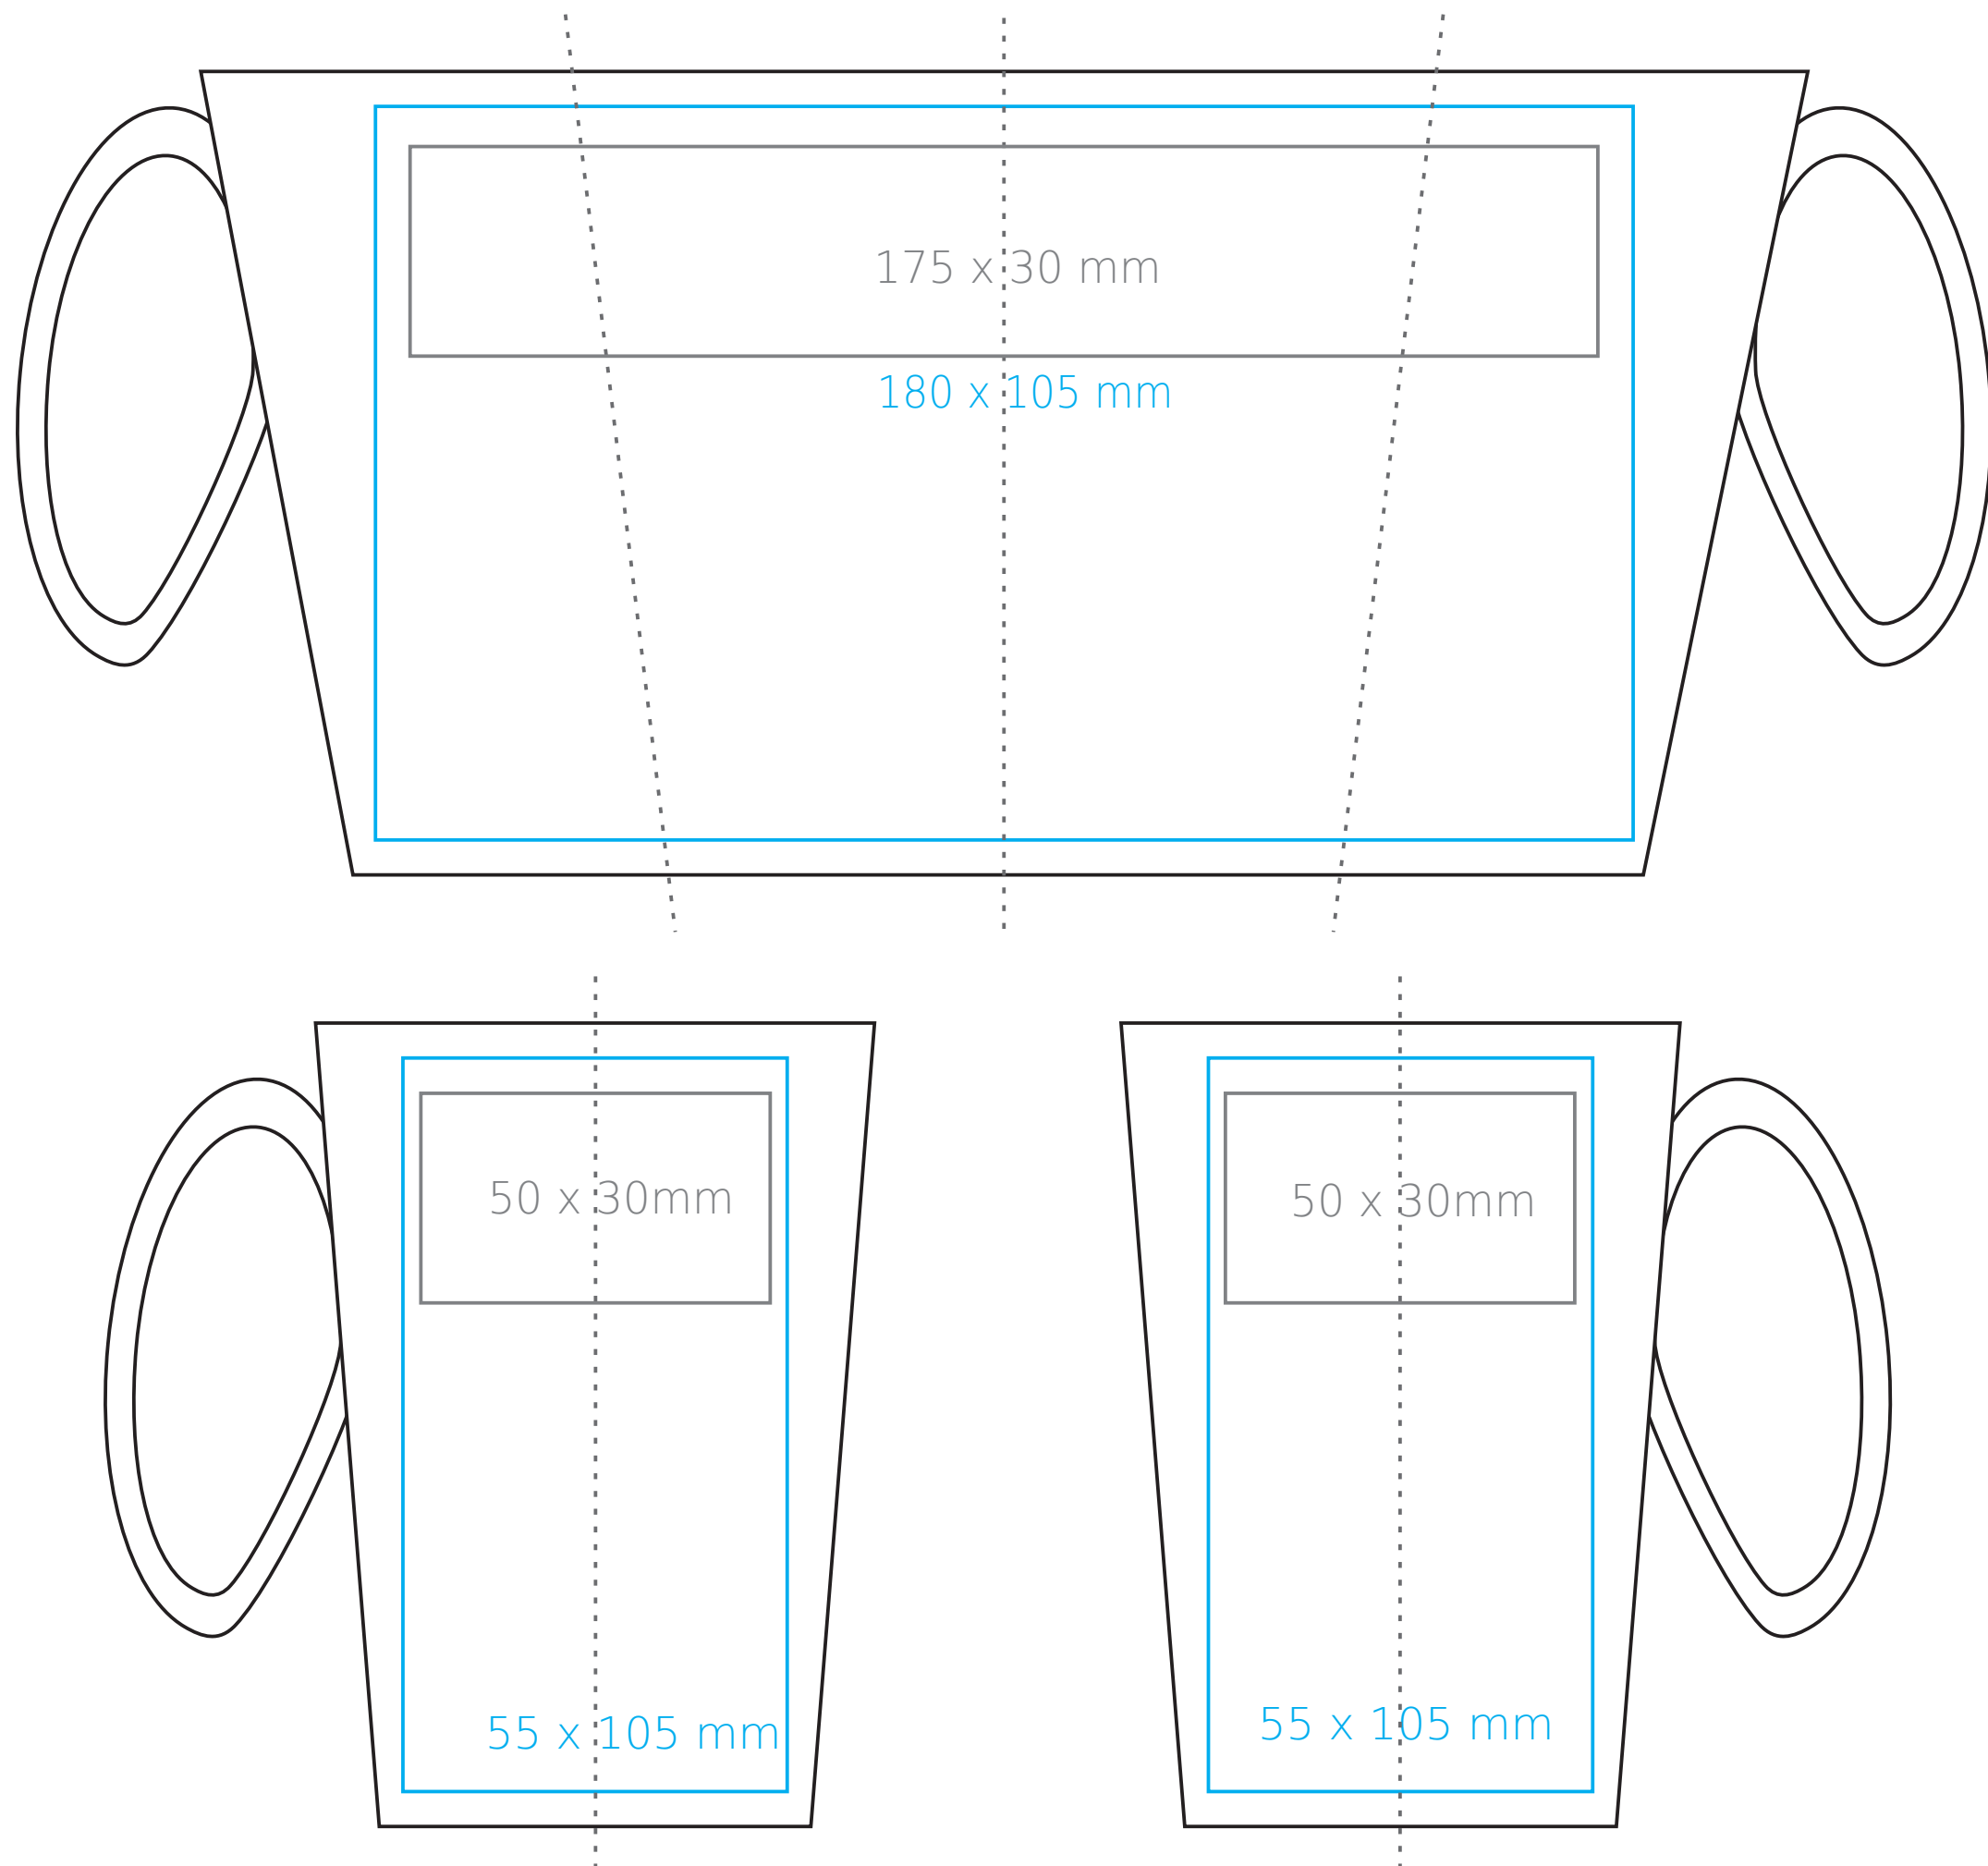

M/456 Elephant

300 ml / h: 115 mm / Ø 80 mm

Nadruk na uchu - 70 x 10 mm
 Nadruk wewnątrz na ściance - 50 x 10 mm
 Nadruk od spodu - Ø 35 mm

*W przypadku projektów dla kalkomanii wybiegających poza standardową powierzchnię nadruku prosimy o kontakt z działem handlowym.