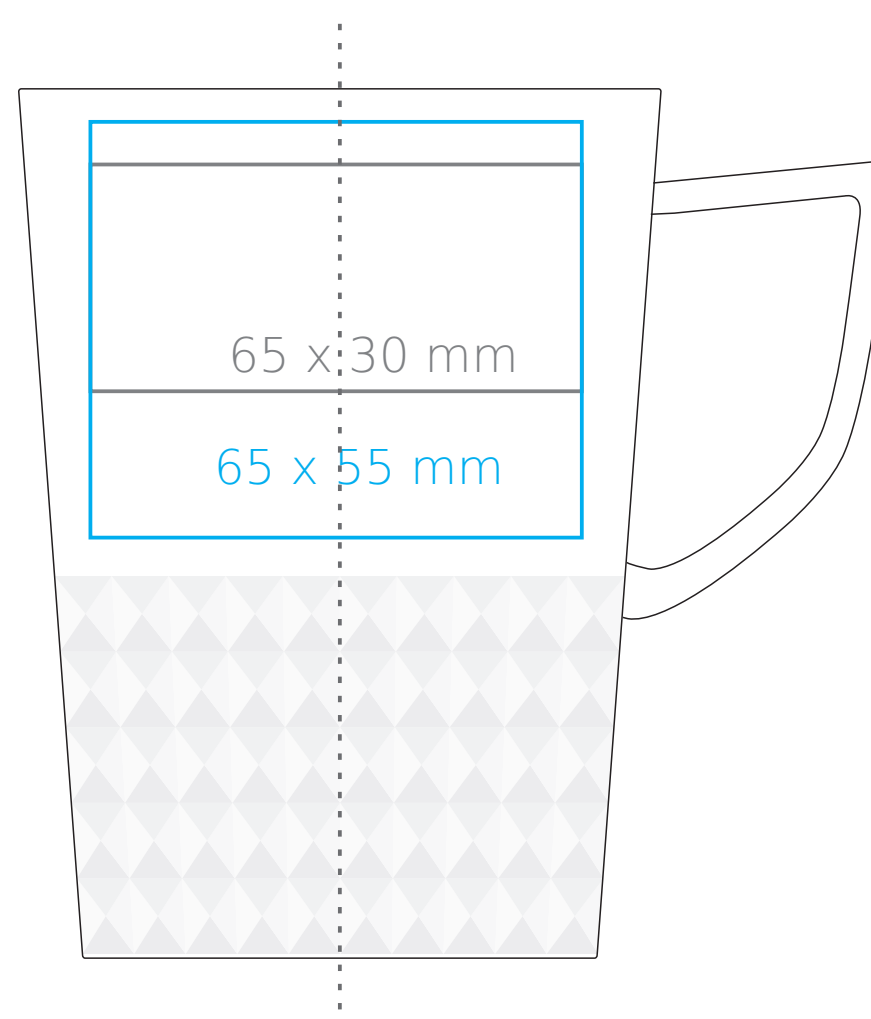

M/141 Diamond

350 ml / h: 115 mm / Ø 85 mm

Nadruk na uchu - 50 x 10 mm
Nadruk wewnątrz na ściance - 40 x 20 mm
Nadruk od spodu - Ø 45 mm

*W przypadku projektów dla kalkomanii wybiegających poza standardową powierzchnię nadruku prosimy o kontakt z działem handlowym.