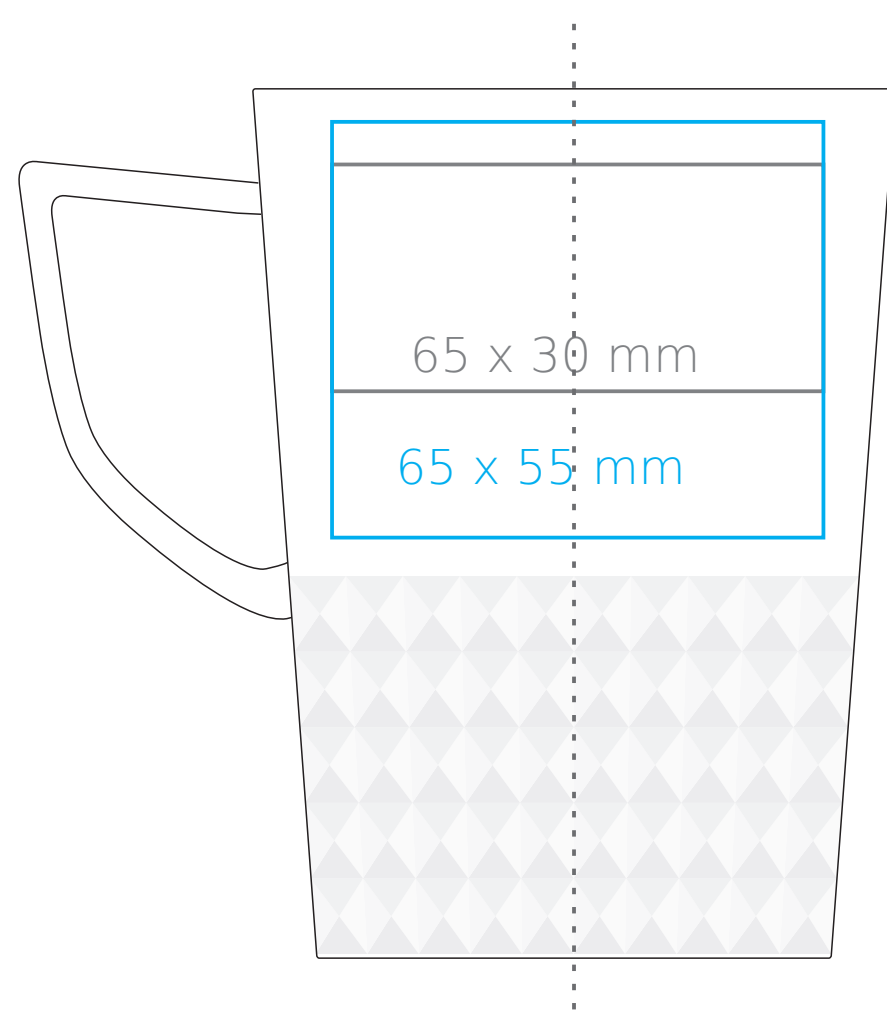

M/141 Diamond

350 ml / h: 115 mm / Ø 85 mm

Nadruk na uchu - 50 x 10 mm
Nadruk wewnątrz na ściance - 40 x 20 mm
Nadruk od spodu - Ø 45 mm

*W przypadku projektów dla kalkomanii wybiegających poza standardową powierzchnię nadruku prosimy o kontakt z działem handlowym.