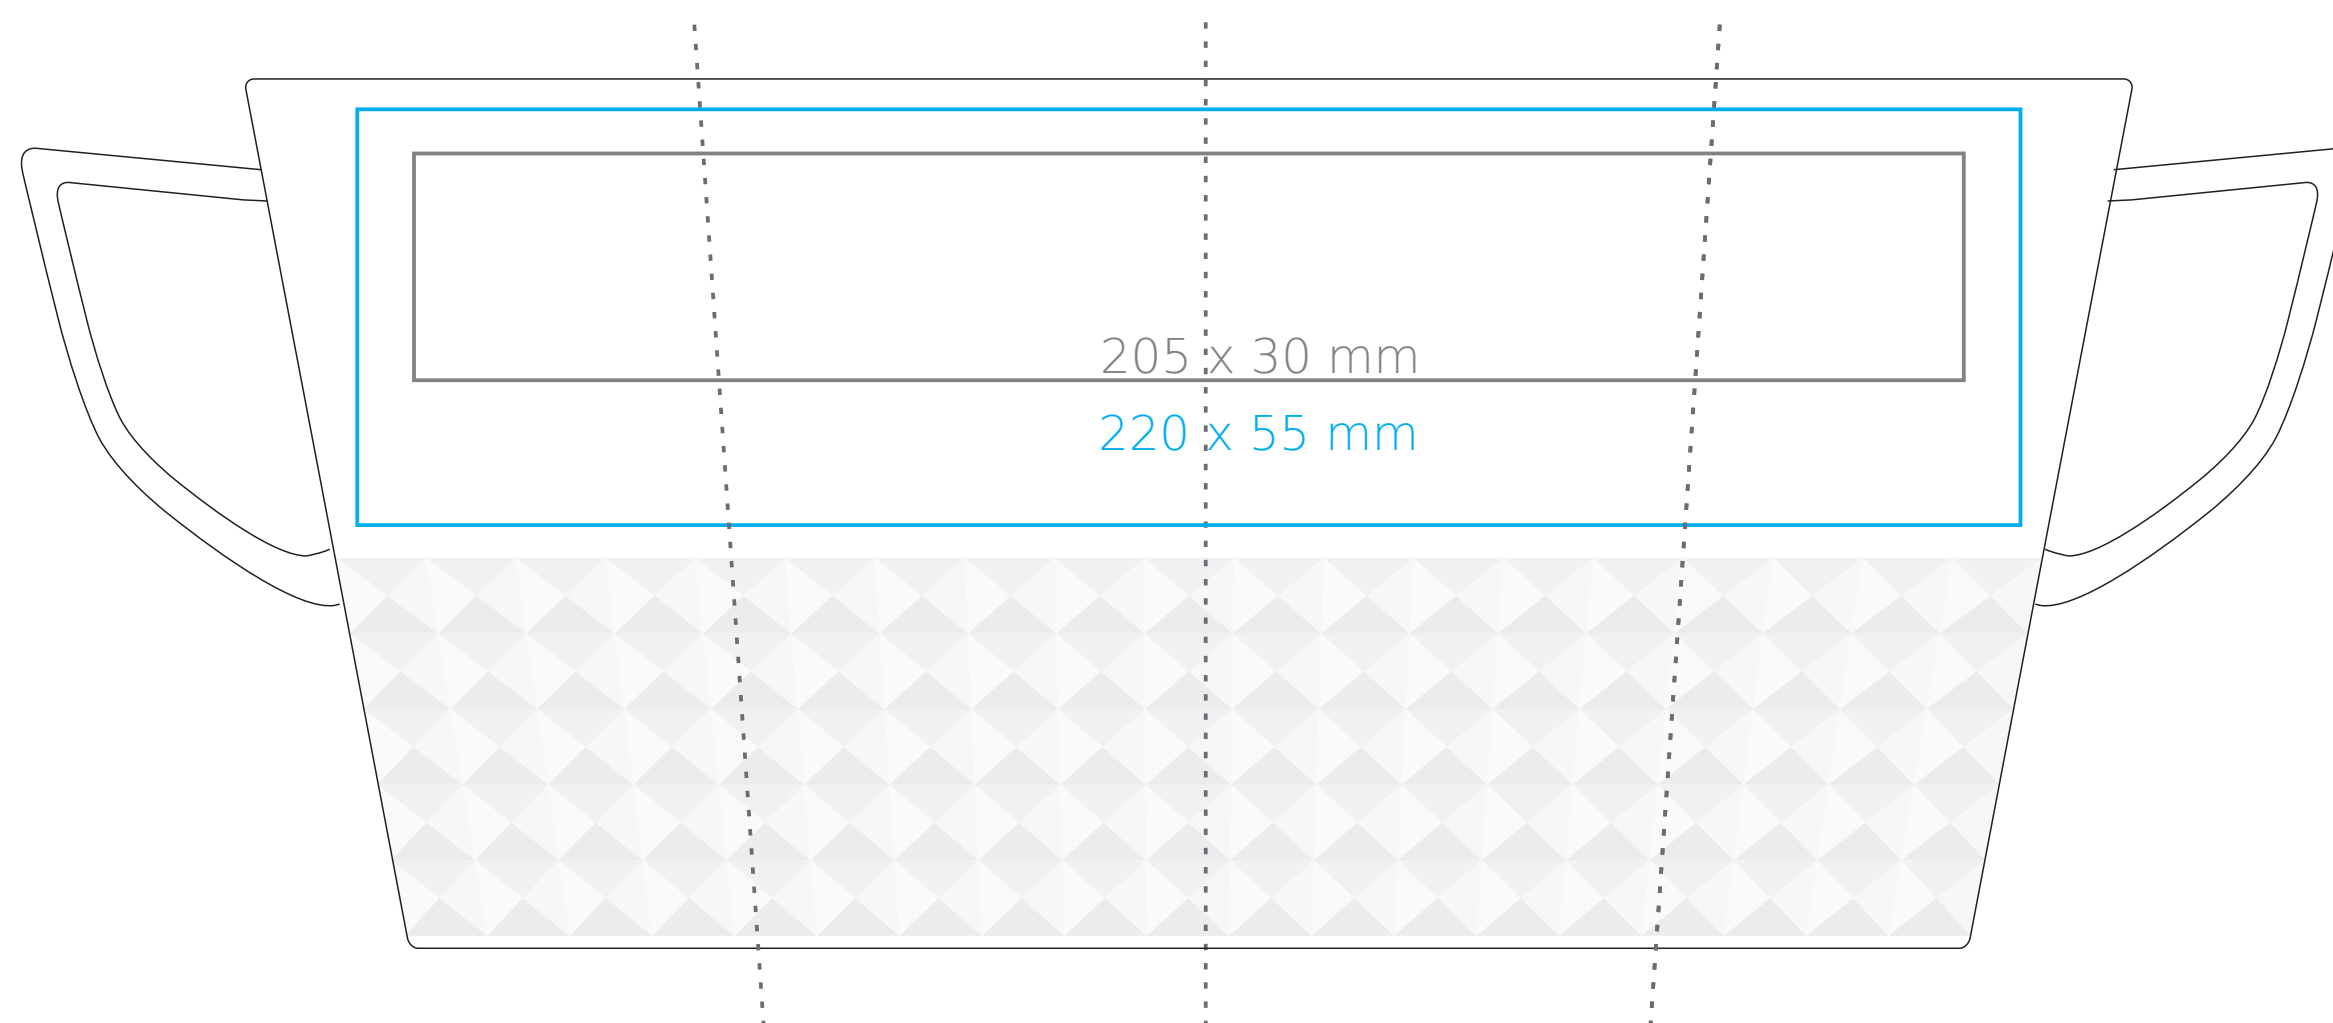

M/141 Diamond

350 ml / h: 115 mm / Ø 85 mm

Nadruk na uchu - 50 x 10 mm
Nadruk wewnątrz na ściance - 40 x 20 mm
Nadruk od spodu - Ø 45 mm

*W przypadku projektów dla kalkomanii wybiegających poza standardową powierzchnię nadruku prosimy o kontakt z działem handlowym.

legenda

- Nadruk kalkomania (Transfer Print)
- Piaskowanie (Sensitive Touch)
- Nadruk bezpośredni (Direct Print)

Larido ceramics
kubki i filiżanki z nadrukiem

www.kubki-reklamowe.pl