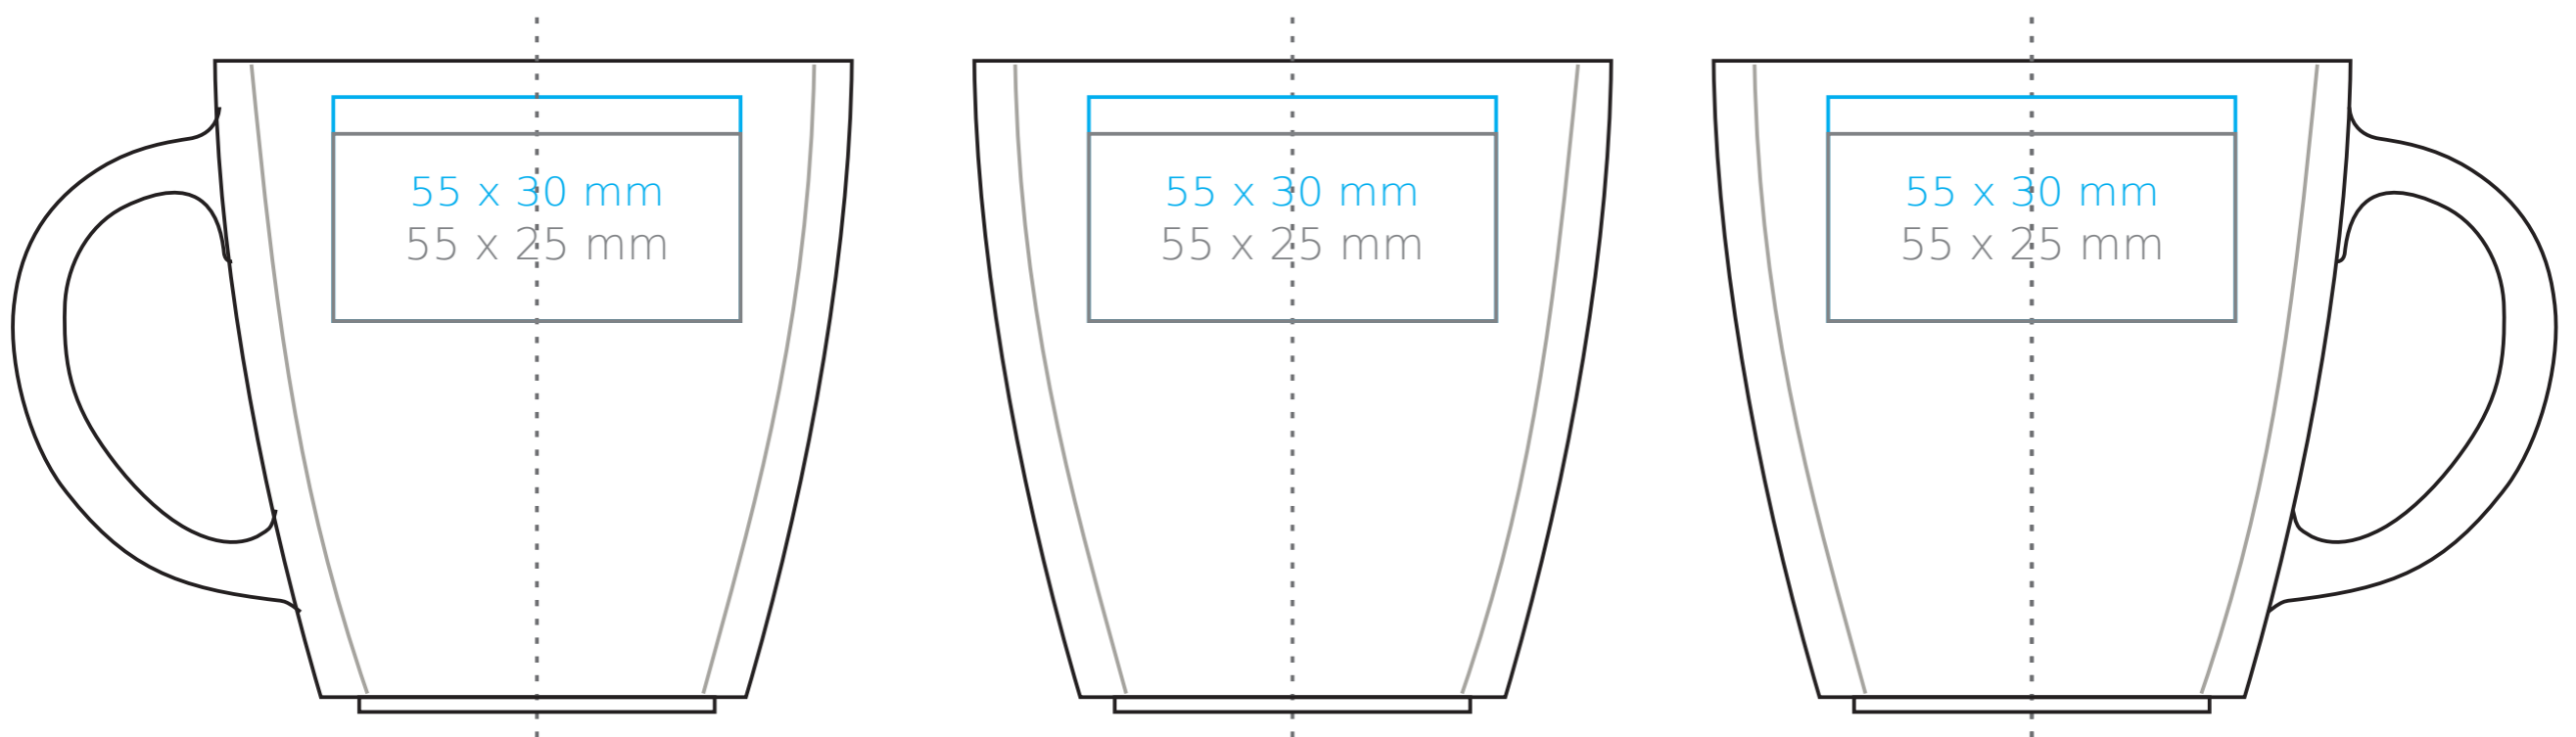

M/108 Manhattan

280ml / h: 88 mm / Ø 84 mm

Nadruk na uchu	- 50 x 10 mm
Nadruk wewnątrz na ściance	- 40 x 20 mm
Nadruk wewnątrz na dnie	- Ø 30 mm
Nadruk od spodu	- Ø 30 mm

*W przypadku projektów dla kalkomanii wybiegających poza standardową powierzchnię nadruku prosimy o kontakt z działem handlowym.

legenda

- Nadruk kalkomanią (Transfer Print)
- Piaskowanie (Sensitive Touch)
- Direct Print

Larido ceramics
kubki i filiżanki z nadrukiem

www.kubki-reklamowe.pl

M/108 Manhattan

330 ml / h: 99 mm / Ø84 mm

Nadruk na uchu	- 50 x 10 mm
Nadruk wewnątrz na ściance	- 40 x 20 mm
Nadruk wewnątrz na dnie	- Ø 30 mm
Nadruk od spodu	- Ø 30 mm