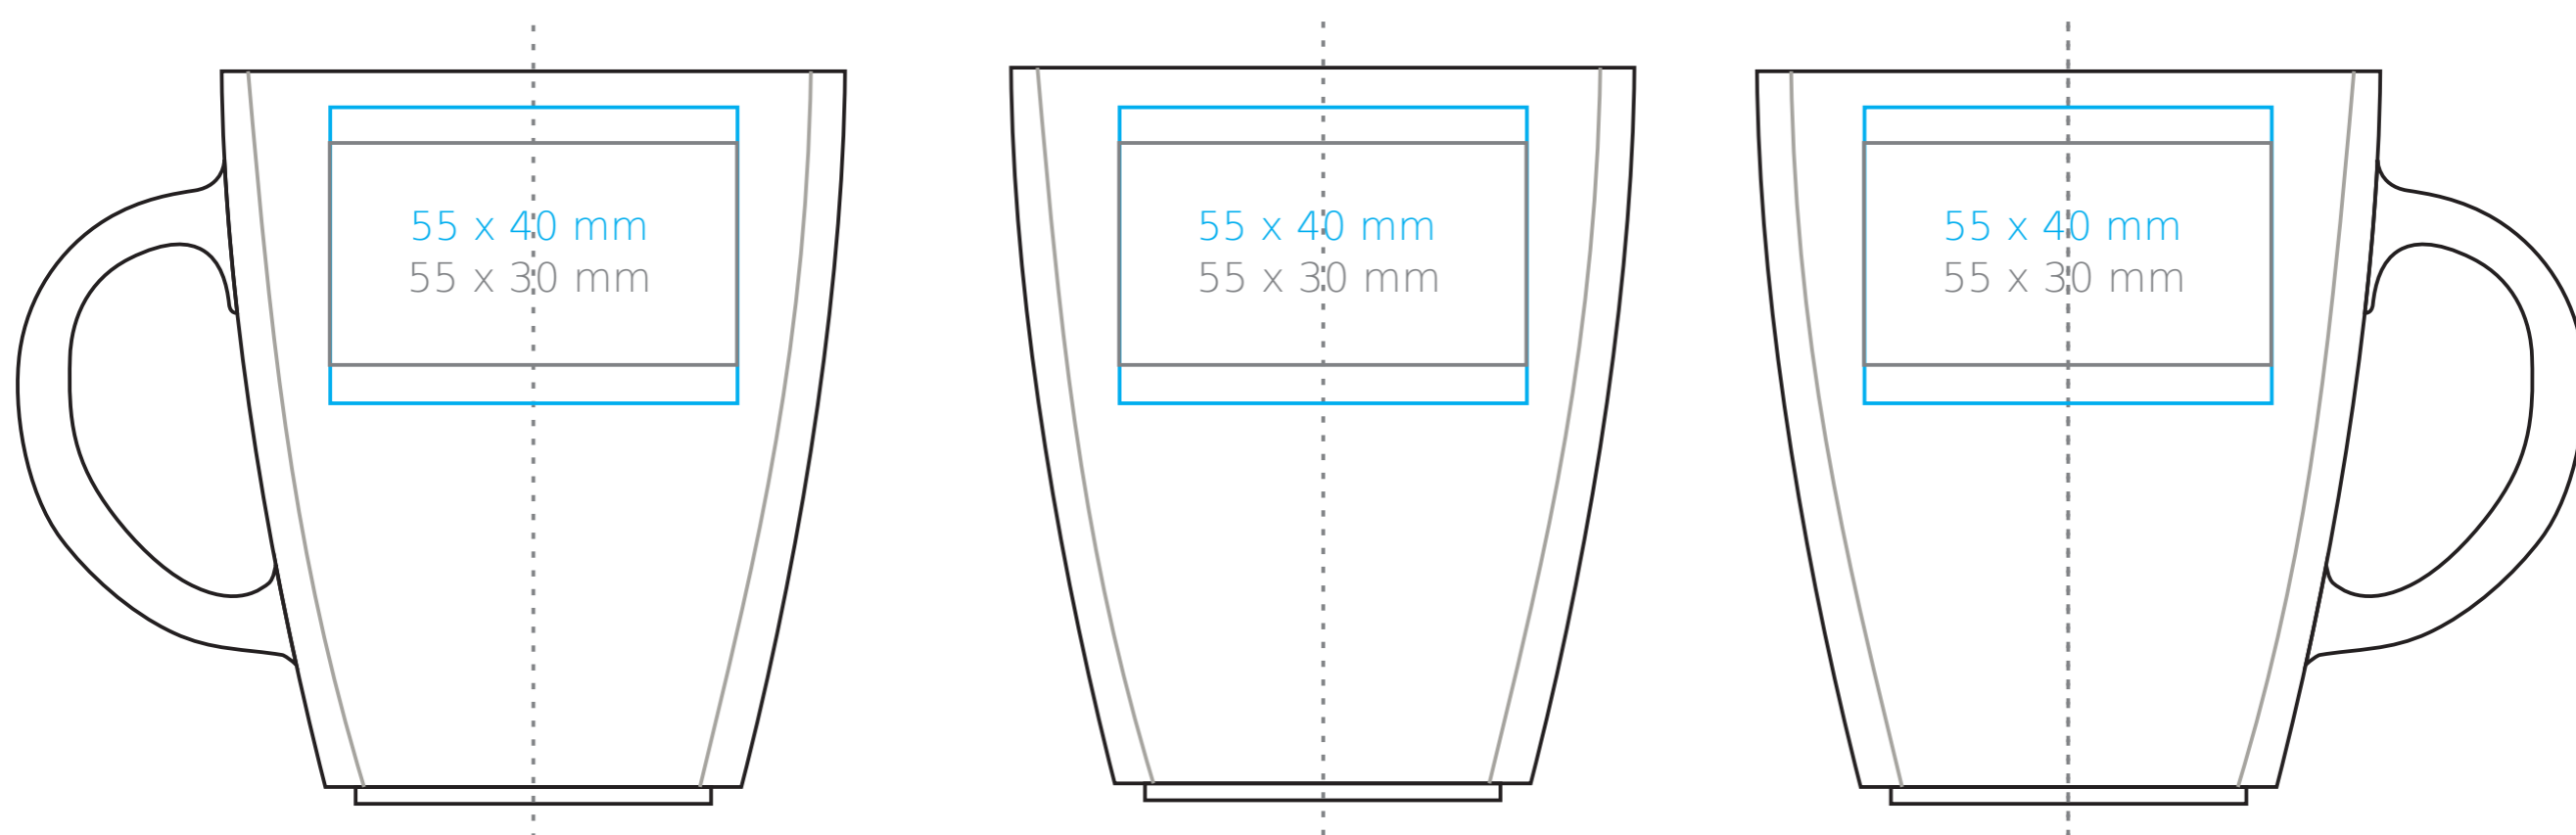

M/108 Manhattan

280ml / h: 88 mm / Ø 84 mm

Nadruk na uchu	- 50 x 10 mm
Nadruk wewnątrz na ściance	- 40 x 20 mm
Nadruk wewnątrz na dnie	- Ø 30 mm
Nadruk od spodu	- Ø 30 mm

*W przypadku projektów dla kalkomanii wybiegających poza standardową powierzchnię nadruku prosimy o kontakt z działem handlowym.

legenda

- Nadruk kalkomanią (Transfer Print)
- Piaskowanie (Sensitive Touch)
- Direct Print

Larido ceramics
kubki i filiżanki z nadrukiem

www.kubki-reklamowe.pl

M/108 Manhattan

330 ml / h: 99 mm / Ø84 mm

Nadruk na uchu	- 50 x 10 mm
Nadruk wewnątrz na ściance	- 40 x 20 mm
Nadruk wewnątrz na dnie	- Ø 30 mm
Nadruk od spodu	- Ø 30 mm