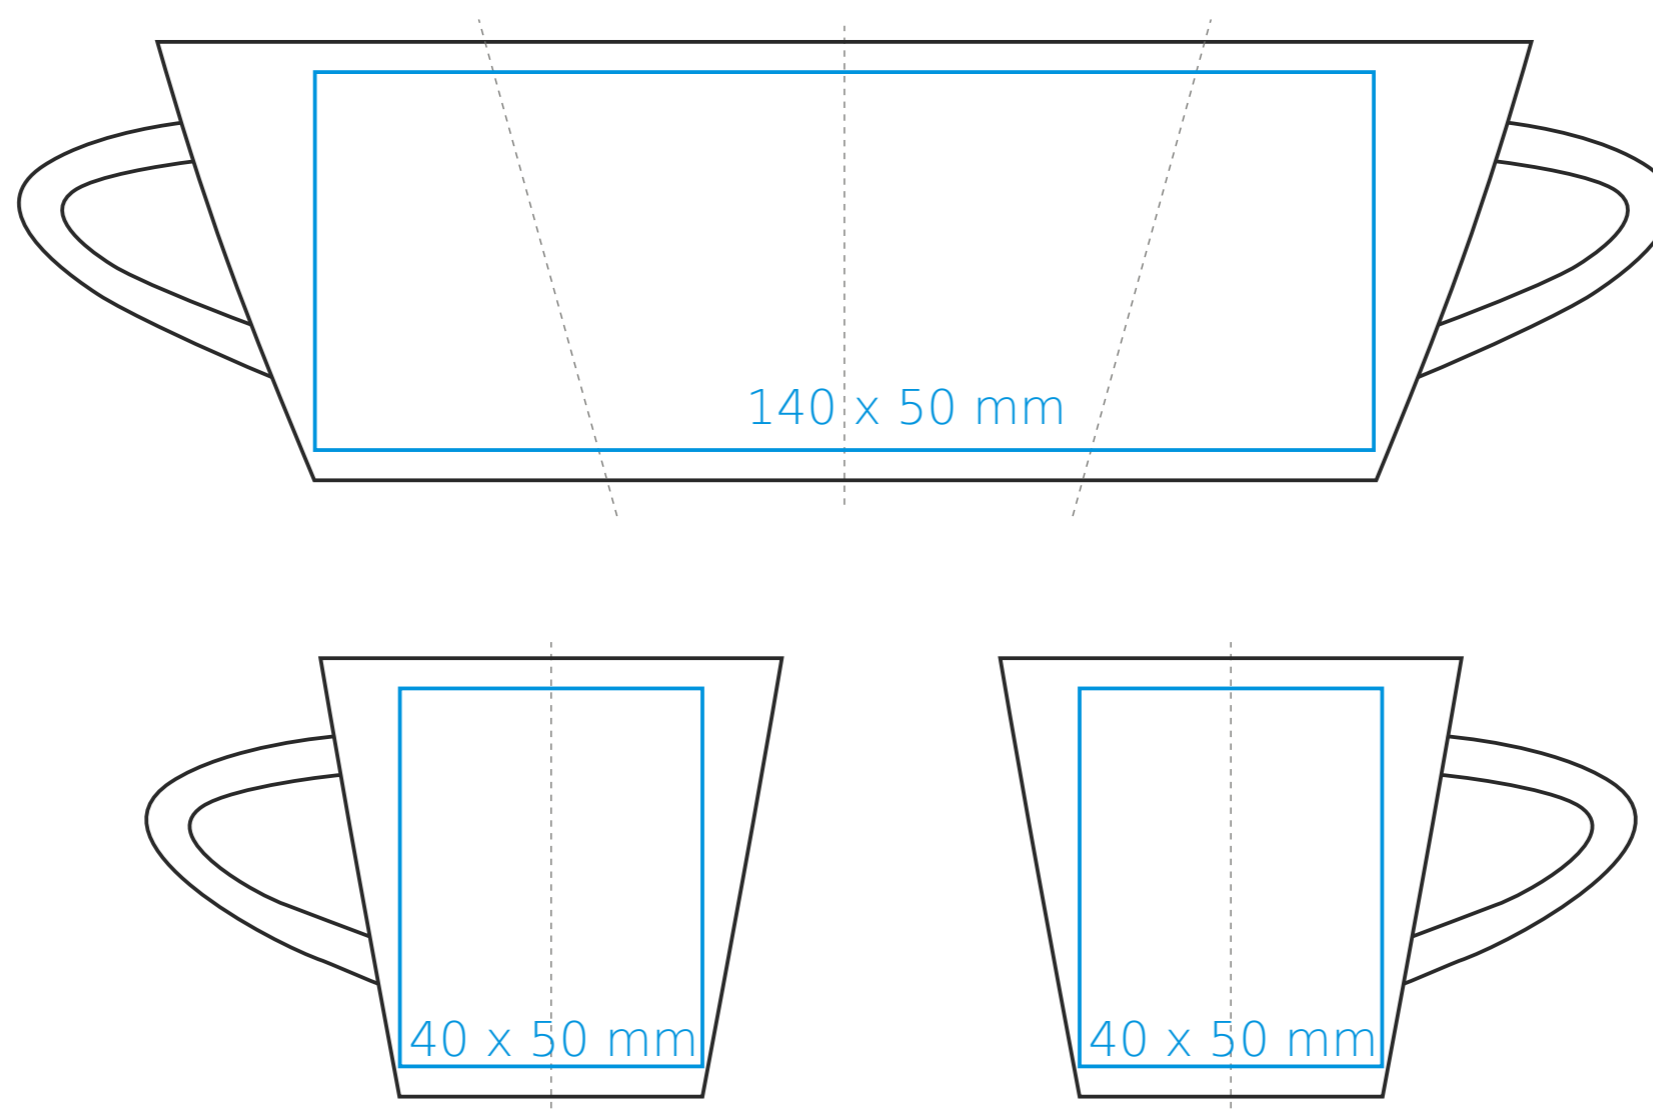

G/511 **Clara**

70 ml / h: 58 mm / Ø 67 mm

Nadruk wewnątrz na ściance	- 50 x 20 mm
Nadruk wewnątrz na dnie	- Ø 30 mm
Nadruk od spodu	- Ø 35 mm

*W przypadku projektów dla kalkomanii wybiegających poza standardową powierzchnię nadruku prosimy o kontakt z działem handlowym.

legenda

- Nadruk kalkomanią (Transfer Print)
- Piaskowanie (Sensitive Touch)
- Nadruk bezpośredni (Direct Print)