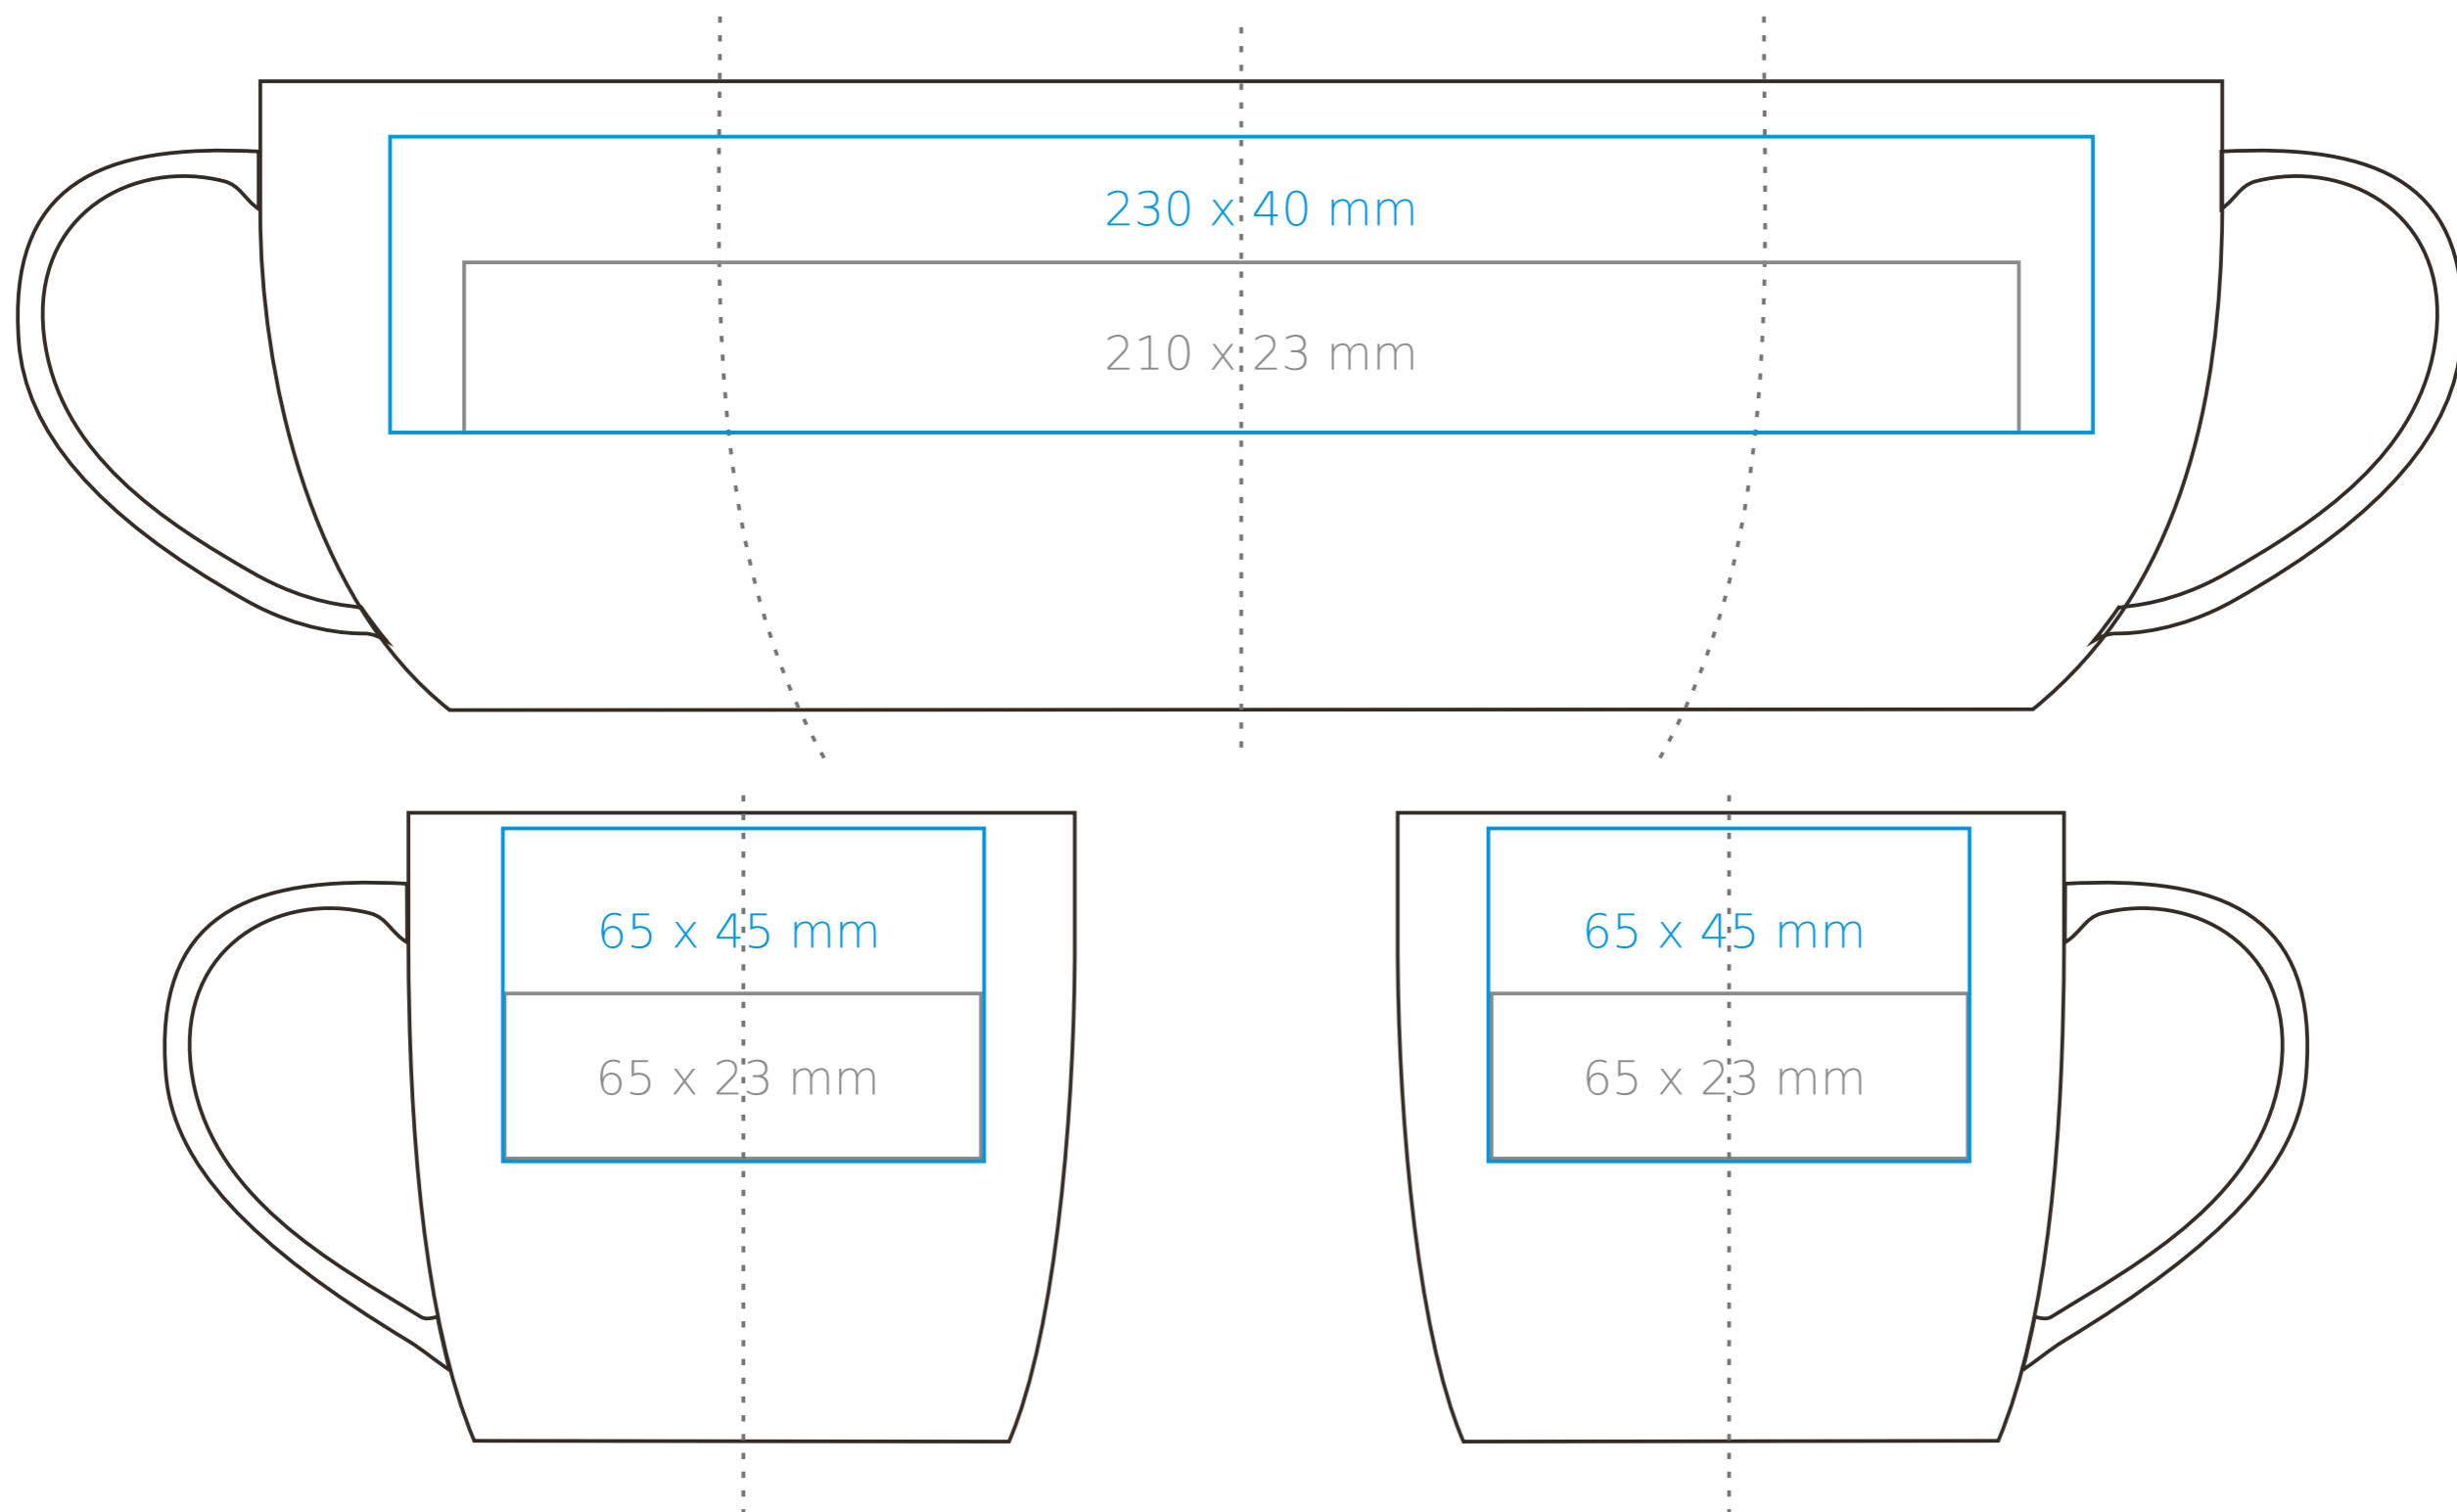

M/132 Handy Pure

310 ml / h: 85 mm / Ø 90 mm

Nadruk na uchu	- 50 x 10 mm
Nadruk wewnątrz na ściance	- 50 x 20 mm
Nadruk wewnątrz na dnie	- Ø 40 mm
Nadruk od spodu	- Ø 45 mm

*W przypadku projektów dla kalkomanii wybiegających poza standardową powierzchnię nadruku prosimy o kontakt z działem handlowym.

legenda

- Nadruk kalkomanią (Transfer Print)
- Piaskowanie (Sensitive Touch)
- Nadruk bezpośredni (Direct Print)

Larido ceramics
kubki i filiżanki z nadrukiem

www.kubki-reklamowe.pl