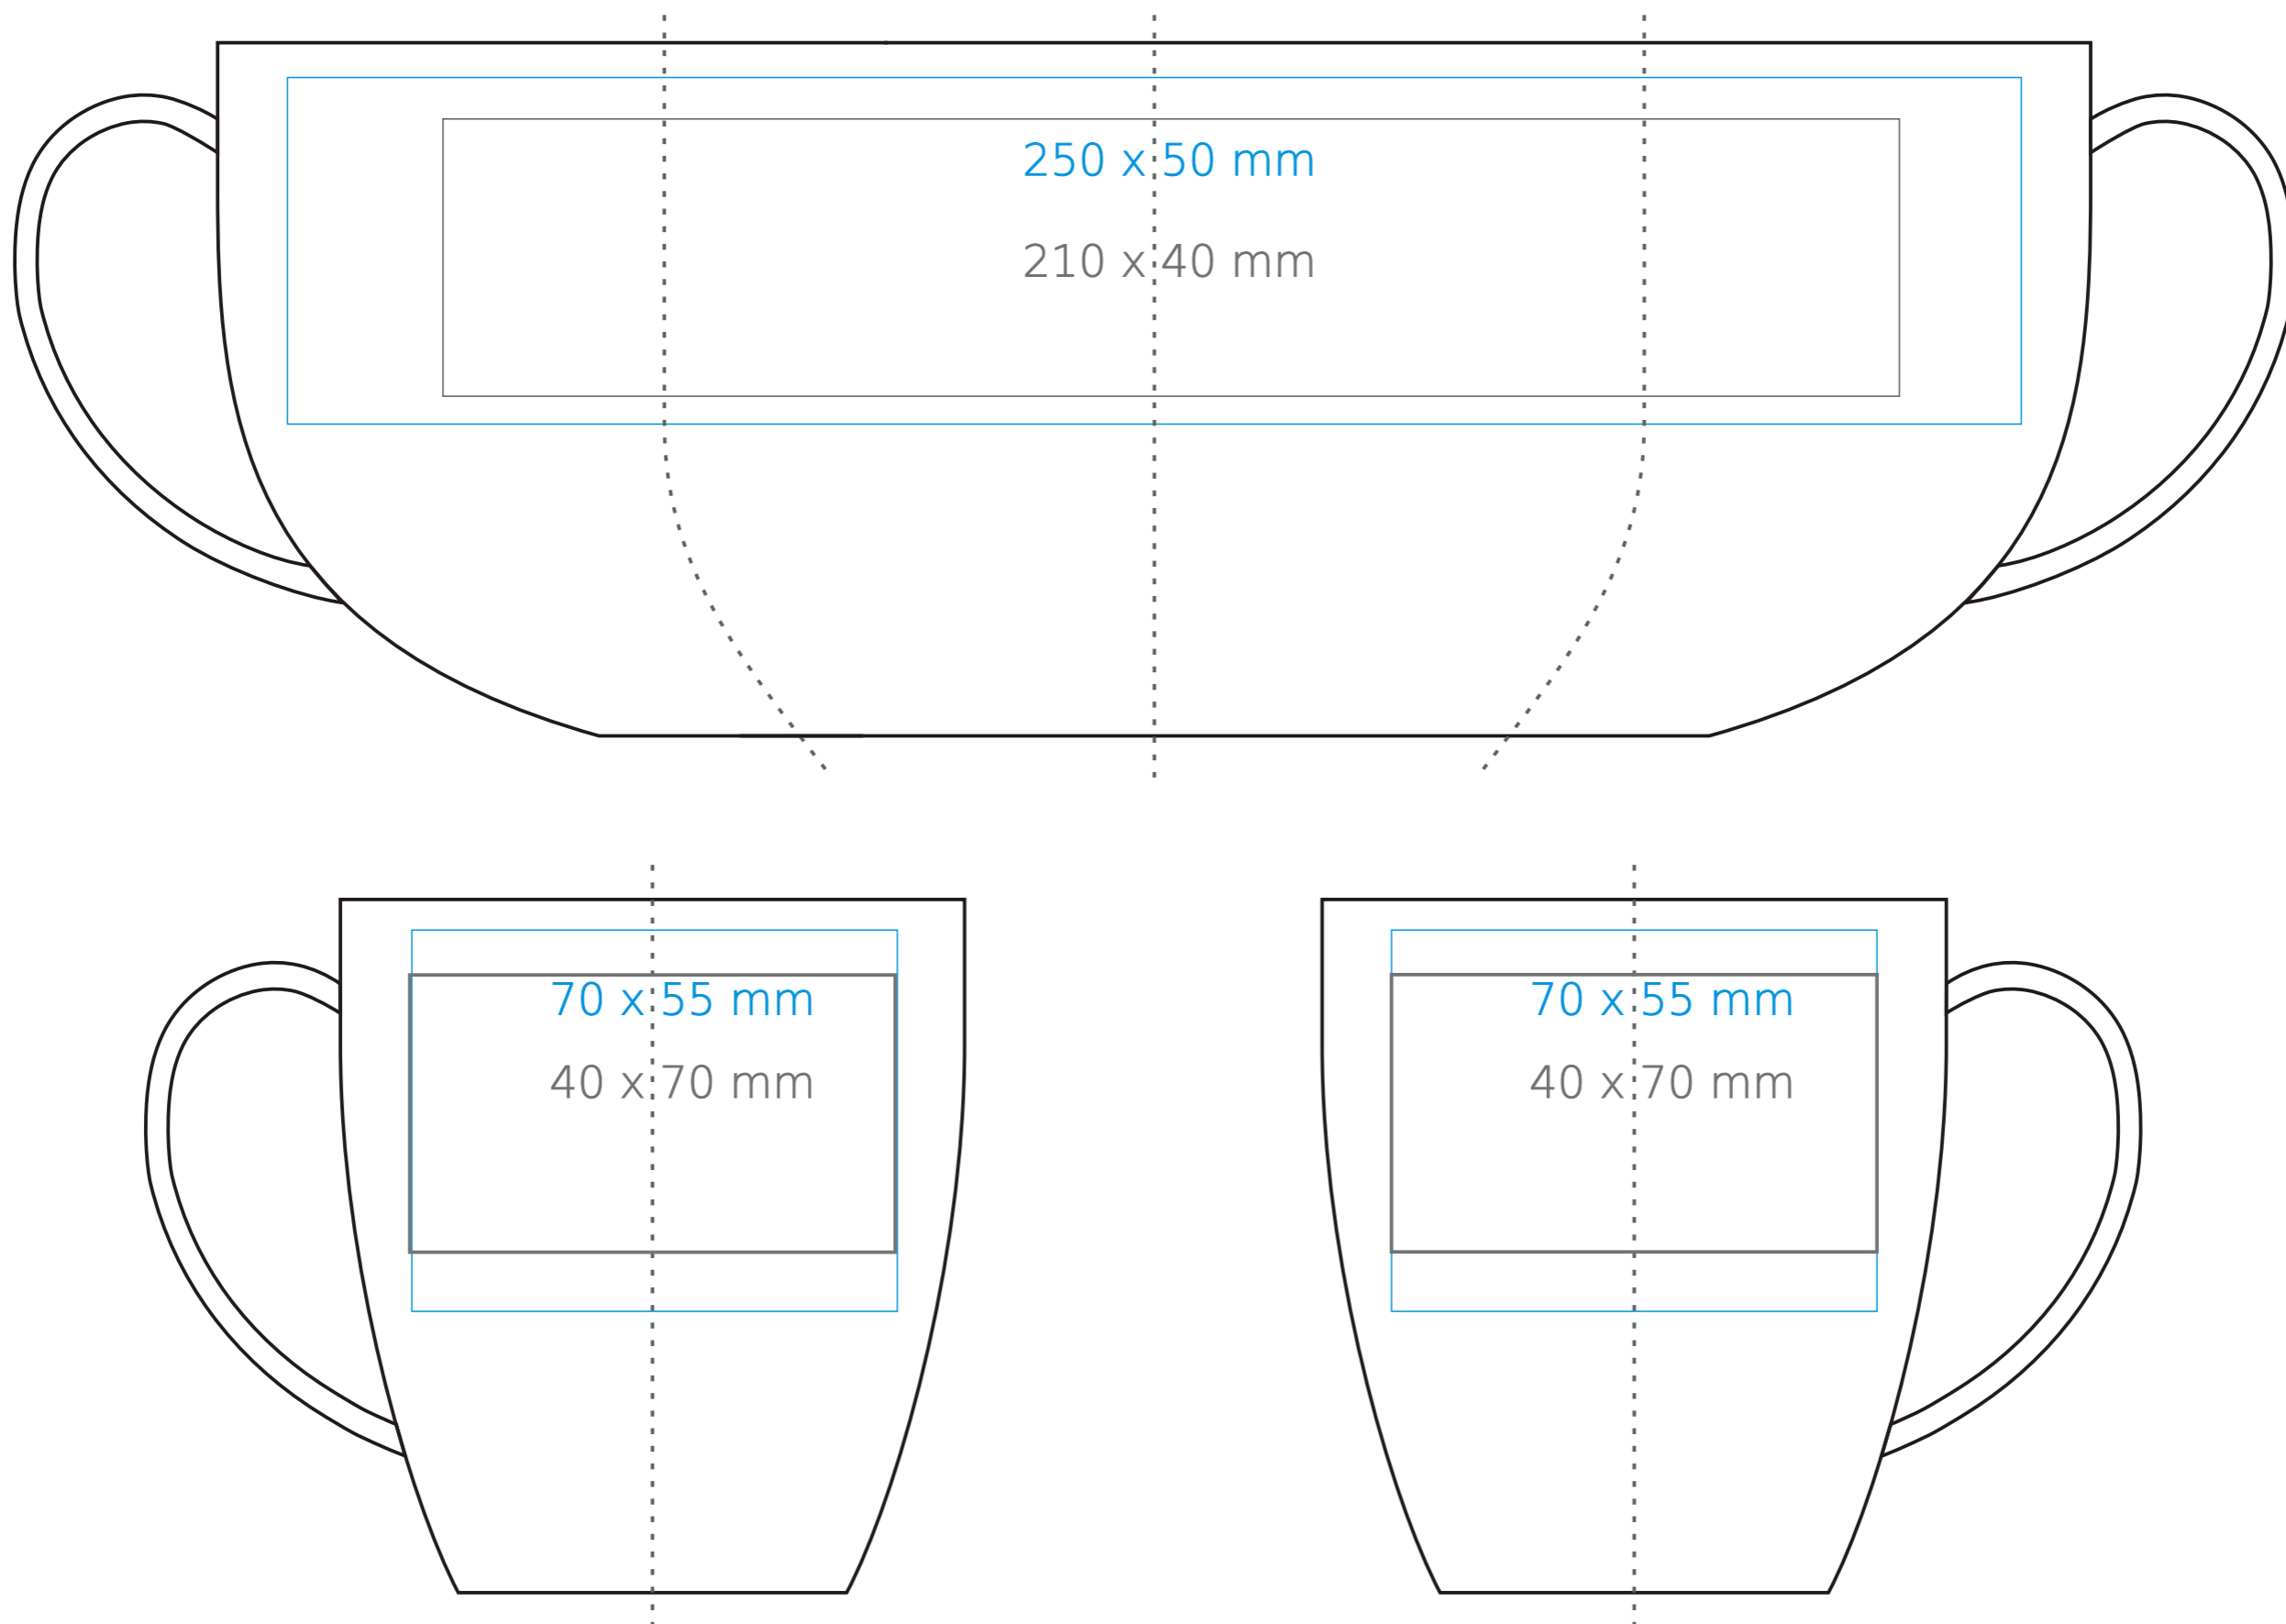

# Mambo

STANDARDOWE POWIERZCHNIE NADRUKU\*

350 ml / h: 100 mm / Ø 90 mm

Nadruk na uchu	- 50 x 10 mm
Nadruk wewnątrz na ściance	- 40 x 20 mm
Nadruk wewnątrz na dnie	- Ø 30 mm
Nadruk od spodu	- Ø 30 mm

\*W przypadku projektów dla kalkomanii wybiegających poza standardową powierzchnię nadruku prosimy o kontakt z działem handlowym.

## legenda

- Nadruk kalkomania (Transfer Print)
- Piaskowanie (Sensitive Touch)
- Nadruk bezpośredni (Direct Print)