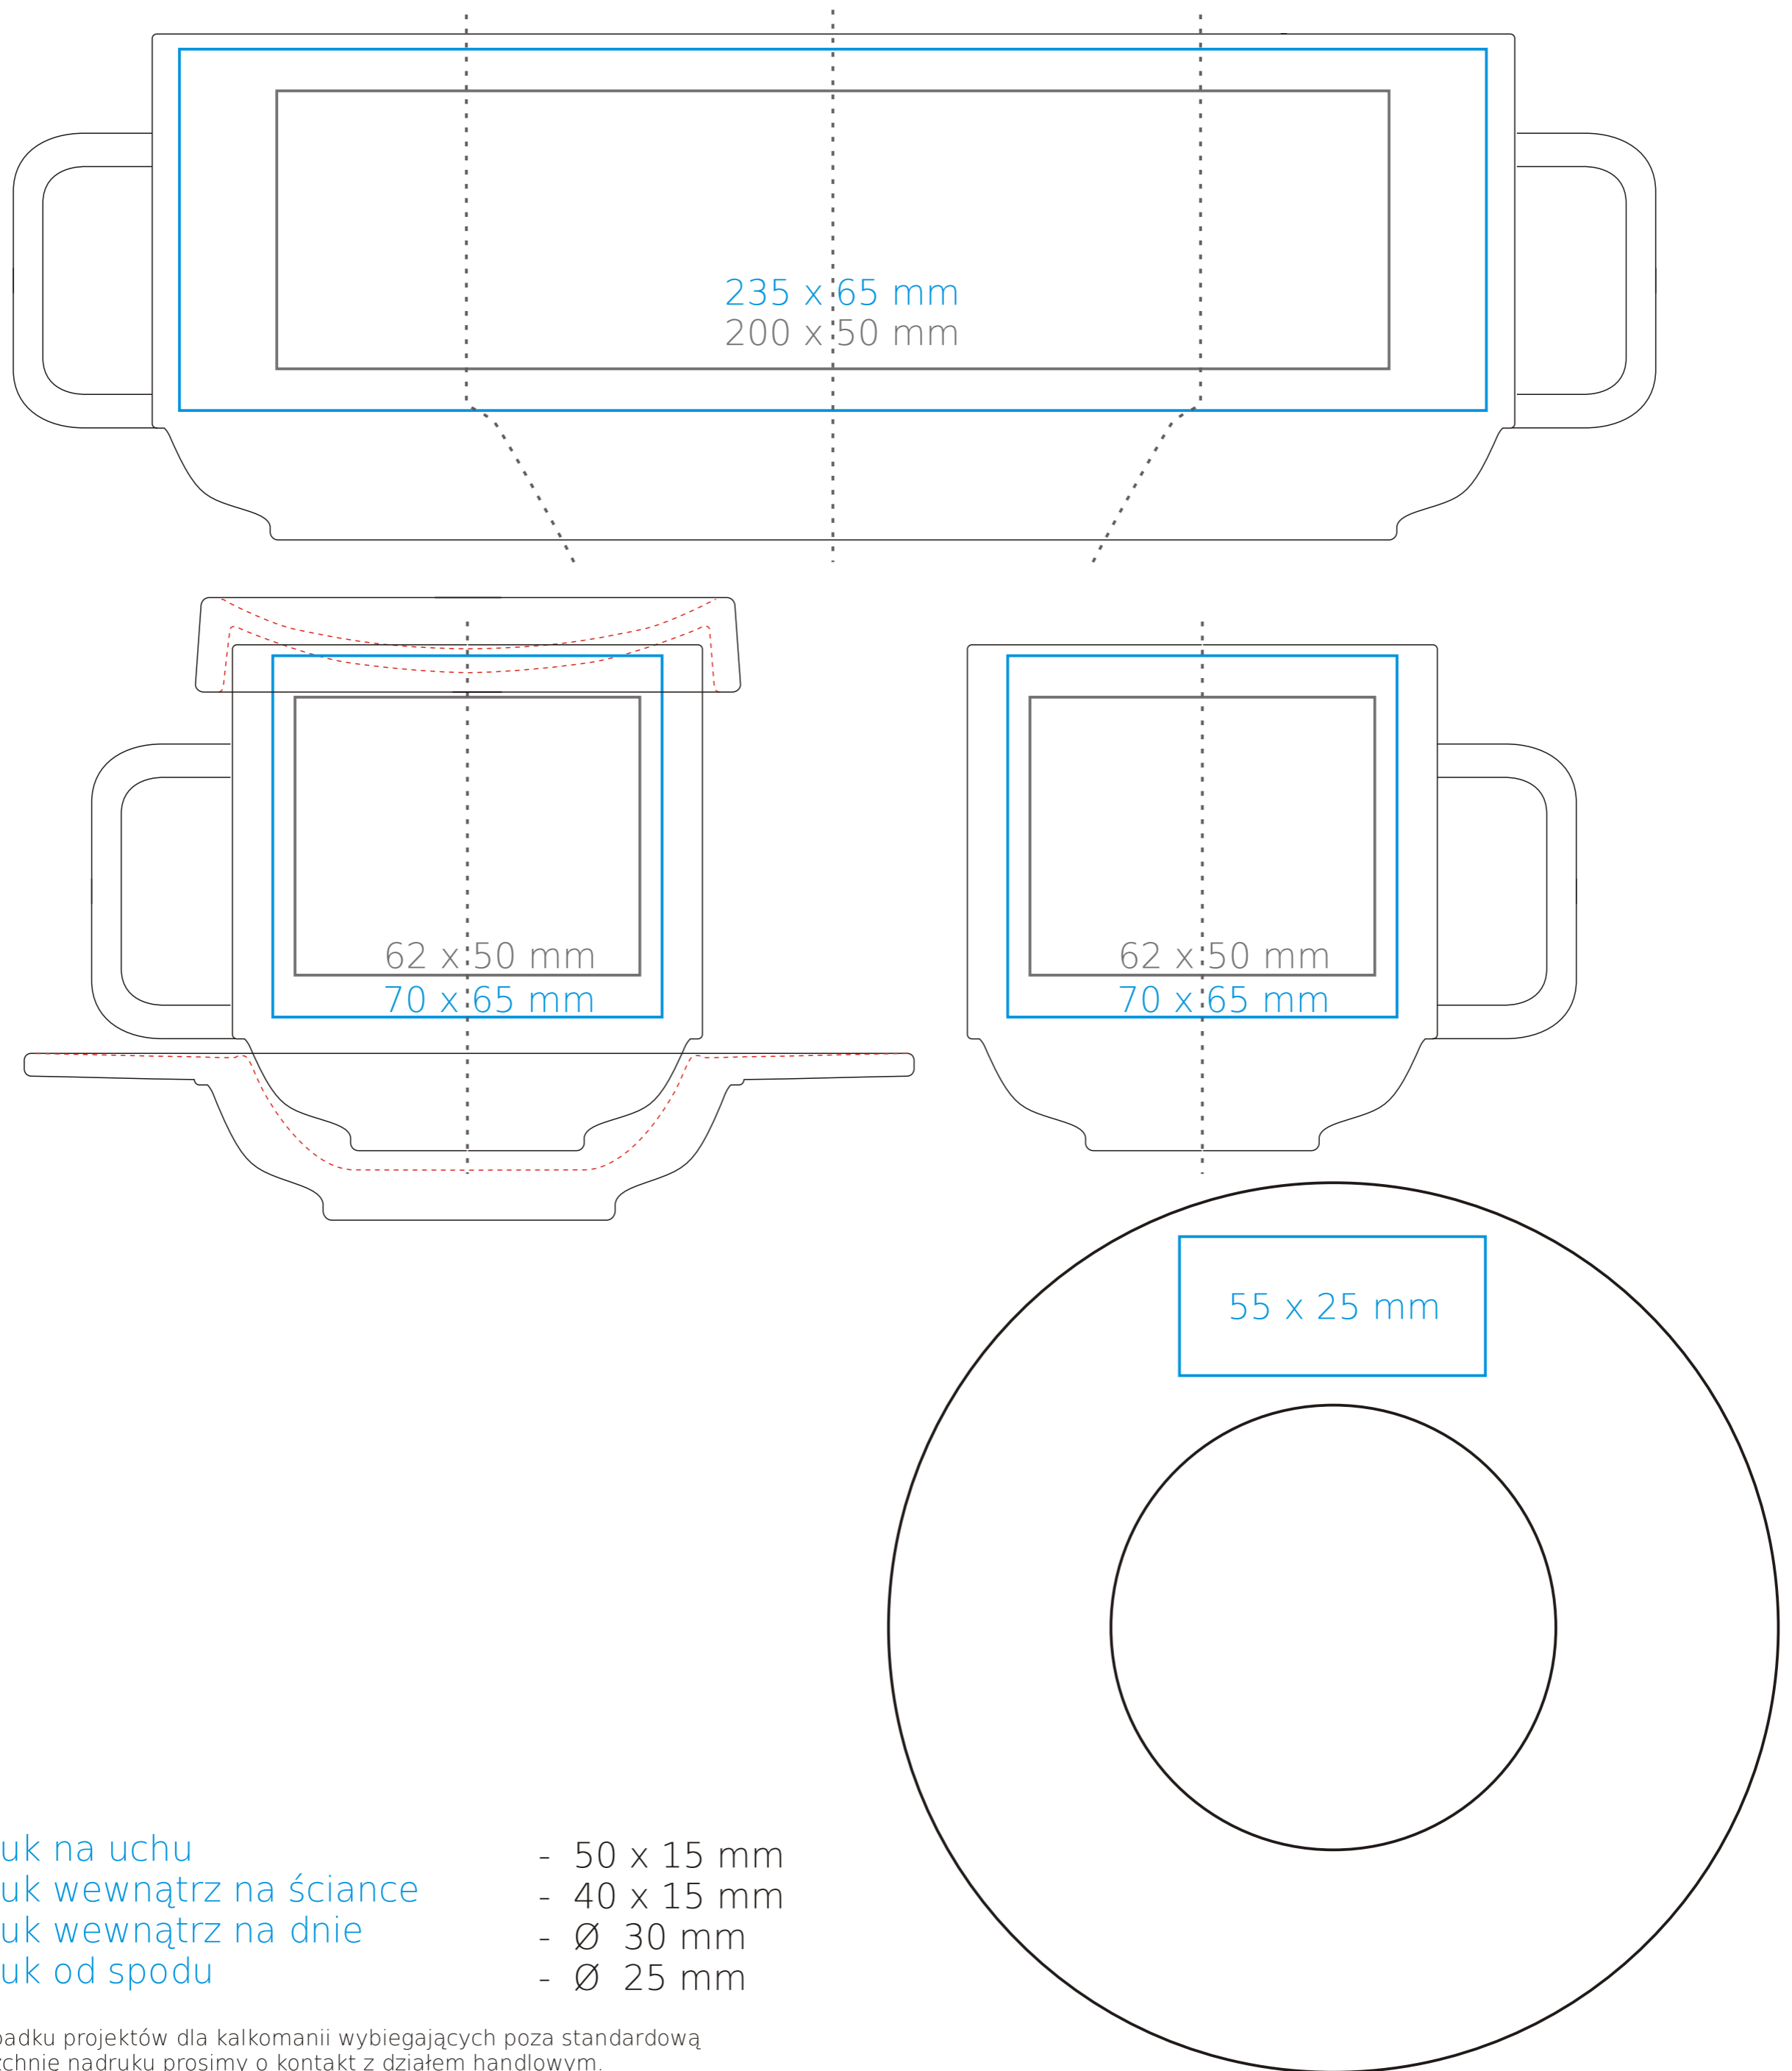

M/126 **Olivia**

330 ml / h: 90 mm / Ø 84 mm

- |                            |              |
|----------------------------|--------------|
| Nadruk na uchu             | - 50 x 15 mm |
| Nadruk wewnątrz na ściance | - 40 x 15 mm |
| Nadruk wewnątrz na dnie    | - Ø 30 mm    |
| Nadruk od spodu            | - Ø 25 mm    |

## legenda

- Nadruk kalkomania (Transfer Print)
- Piaskowanie (Sensitive Touch)
- Nadruk bezpośredni (Direct Print)

**Larido ceramics**  
kubki i filiżanki z nadrukiem

[www.kubki-reklamowe.pl](http://www.kubki-reklamowe.pl)