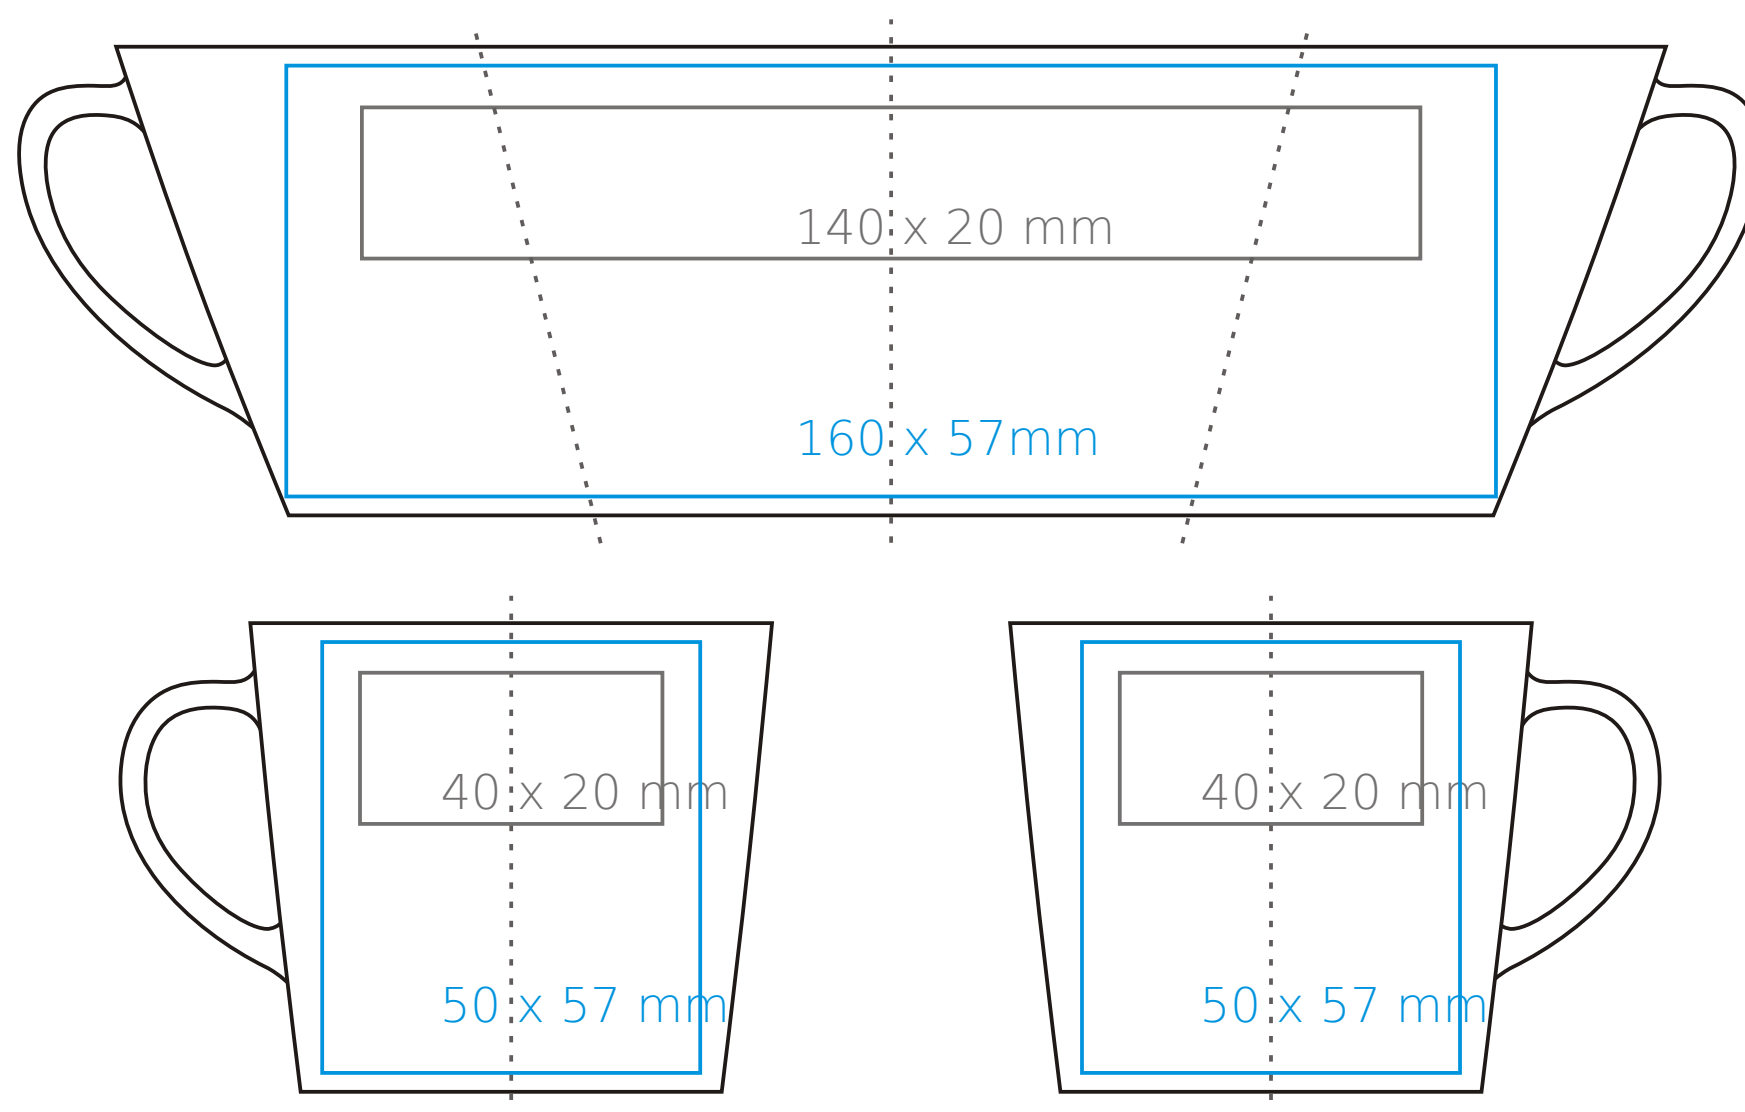

C/231 Victor

STANDARDOWE POWIERZCHNIE NADRUKU*

120 ml / h: 62 mm / Ø 69 mm

Nadruk na uchu	- 50 x 8 mm
Nadruk wewnątrz na ściance	- 35 x 20 mm
Nadruk wewnątrz na dnie	- Ø 25 mm
Nadruk od spodu	- Ø 25 mm

*W przypadku projektów dla kalkomanii wybiegających poza standardową powierzchnię nadruku prosimy o kontakt z działem handlowym.

legenda

- Nadruk kalkomania (Transfer Print)
- Piaskowanie (Sensitive Touch)
- Nadruk bezpośredni (Direct Print)

Larido ceramics
kubki i filiżanki z nadrukiem

www.kubki-reklamowe.pl

C/231 Victor

STANDARDOWE POWIERZCHNIE NADRUKU*

210 ml / h: 73 mm / Ø 83 mm

Nadruk na uchu	- 30 x 10 mm
Nadruk wewnątrz na ściance	- 40 x 20 mm
Nadruk wewnątrz na dnie	- Ø 35 mm
Nadruk od spodu	- Ø 30 mm

*W przypadku projektów dla kalkomanii wybiegających poza standardową powierzchnię nadruku prosimy o kontakt z działem handlowym.