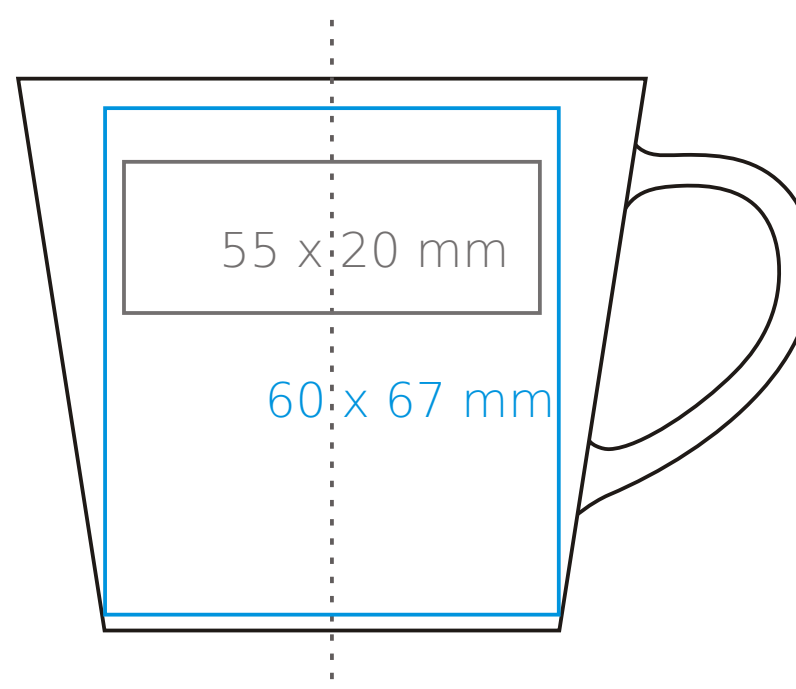

C/231 Victor

STANDARDOWE POWIERZCHNIE NADRUKU*

120 ml / h: 62 mm / Ø 69 mm

Nadruk na uchu	- 50 x 8 mm
Nadruk wewnątrz na ściance	- 35 x 20 mm
Nadruk wewnątrz na dnie	- Ø 25 mm
Nadruk od spodu	- Ø 25 mm

*W przypadku projektów dla kalkomanii wybiegających poza standardową powierzchnię nadruku prosimy o kontakt z działem handlowym.

210 ml / h: 73 mm / Ø 83 mm

Nadruk na uchu	- 30 x 10 mm
Nadruk wewnątrz na ściance	- 40 x 20 mm
Nadruk wewnątrz na dnie	- Ø 35 mm
Nadruk od spodu	- Ø 30 mm

*W przypadku projektów dla kalkomanii wybiegających poza standardową powierzchnię nadruku prosimy o kontakt z działem handlowym.