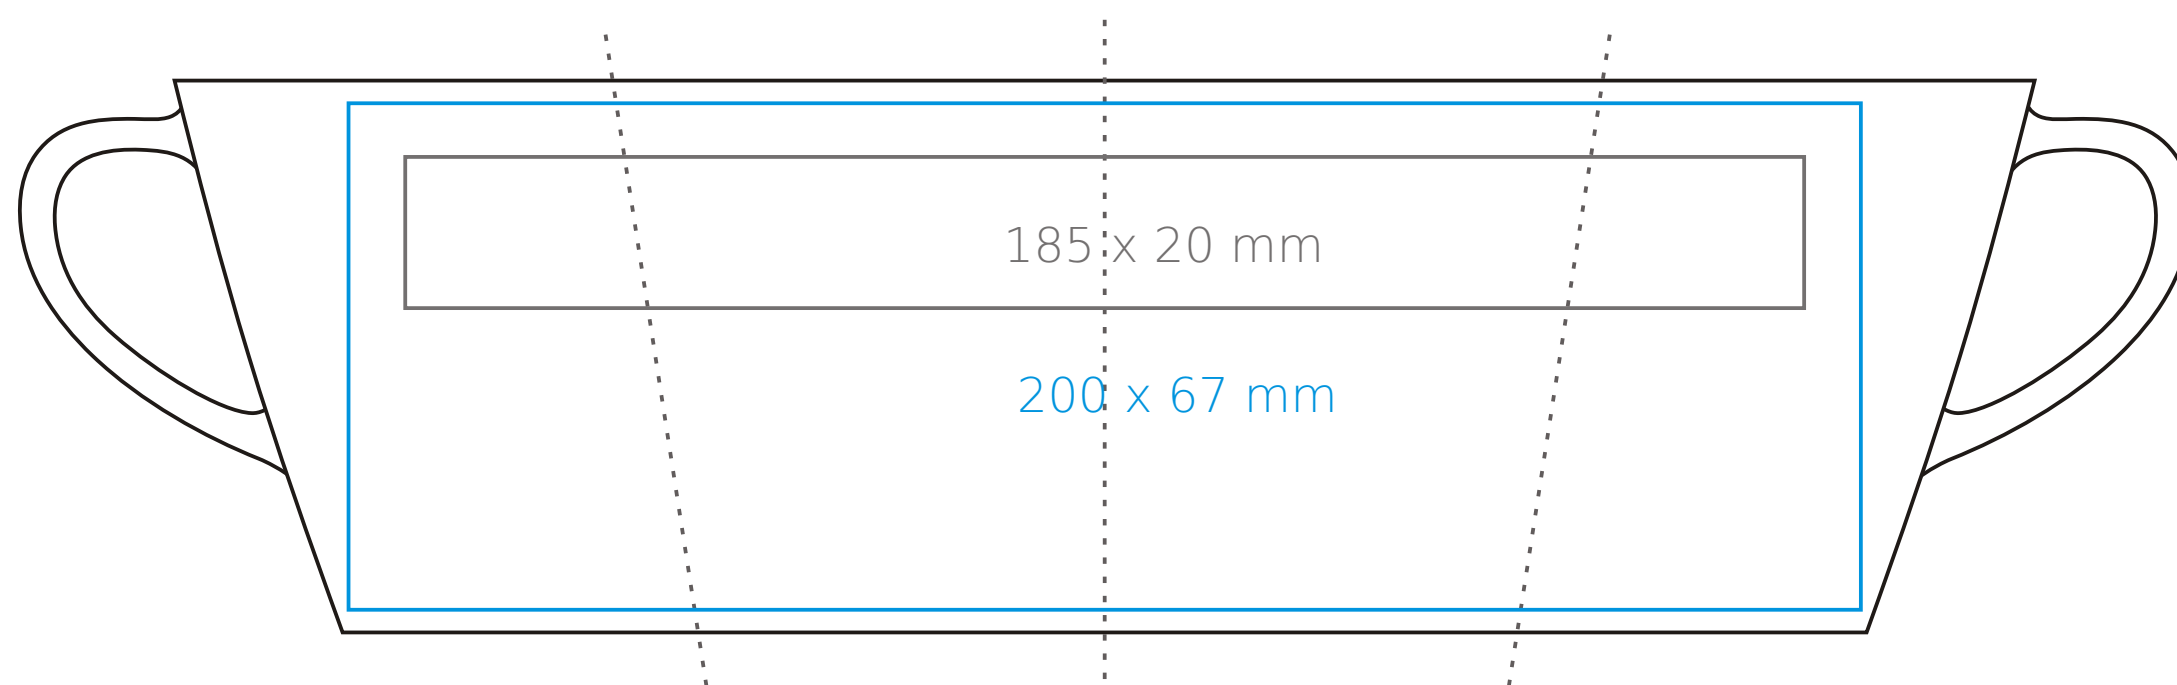

C/231 Victor

STANDARDOWE POWIERZCHNIE NADRUKU*

120 ml / h: 62 mm / Ø 69 mm

Nadruk na uchu	- 50 x 8 mm
Nadruk wewnątrz na ściance	- 35 x 20 mm
Nadruk wewnątrz na dnie	- Ø 25 mm
Nadruk od spodu	- Ø 25 mm

*W przypadku projektów dla kalkomanii wybiegających poza standardową powierzchnię nadruku prosimy o kontakt z działem handlowym.

210 ml / h: 73 mm / Ø 83 mm

Nadruk na uchu	- 30 x 10 mm
Nadruk wewnątrz na ściance	- 40 x 20 mm
Nadruk wewnątrz na dnie	- Ø 35 mm
Nadruk od spodu	- Ø 30 mm

*W przypadku projektów dla kalkomanii wybiegających poza standardową powierzchnię nadruku prosimy o kontakt z działem handlowym.