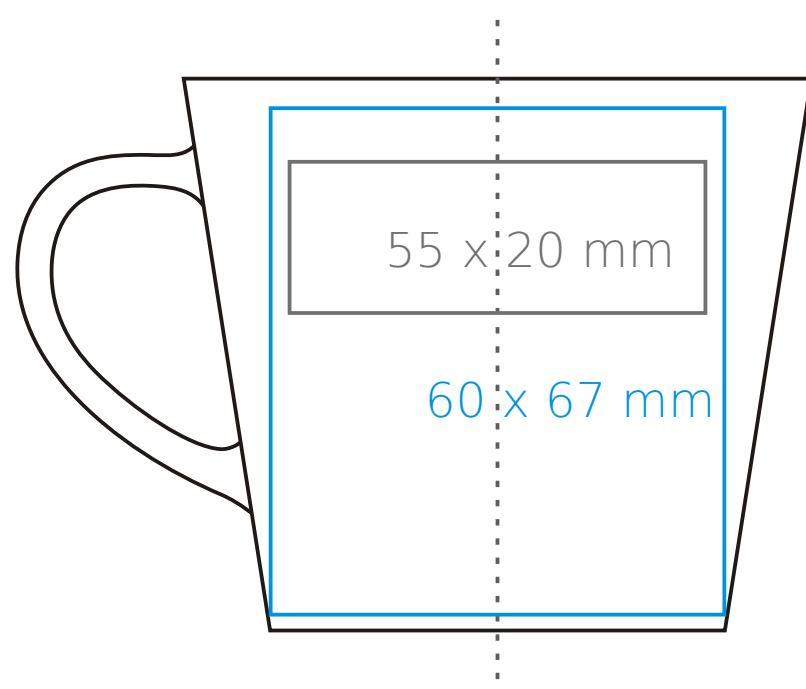

C/231 Victor

STANDARDOWE POWIERZCHNIE NADRUKU*

120 ml / h: 62 mm / Ø 69 mm

Nadruk na uchu	- 50 x 8 mm
Nadruk wewnątrz na ściance	- 35 x 20 mm
Nadruk wewnątrz na dnie	- Ø 25 mm
Nadruk od spodu	- Ø 25 mm

*W przypadku projektów dla kalkomanii wybiegających poza standardową powierzchnię nadruku prosimy o kontakt z działem handlowym.

210 ml / h: 73 mm / Ø 83 mm

Nadruk na uchu	- 30 x 10 mm
Nadruk wewnątrz na ściance	- 40 x 20 mm
Nadruk wewnątrz na dnie	- Ø 35 mm
Nadruk od spodu	- Ø 30 mm

*W przypadku projektów dla kalkomanii wybiegających poza standardową powierzchnię nadruku prosimy o kontakt z działem handlowym.