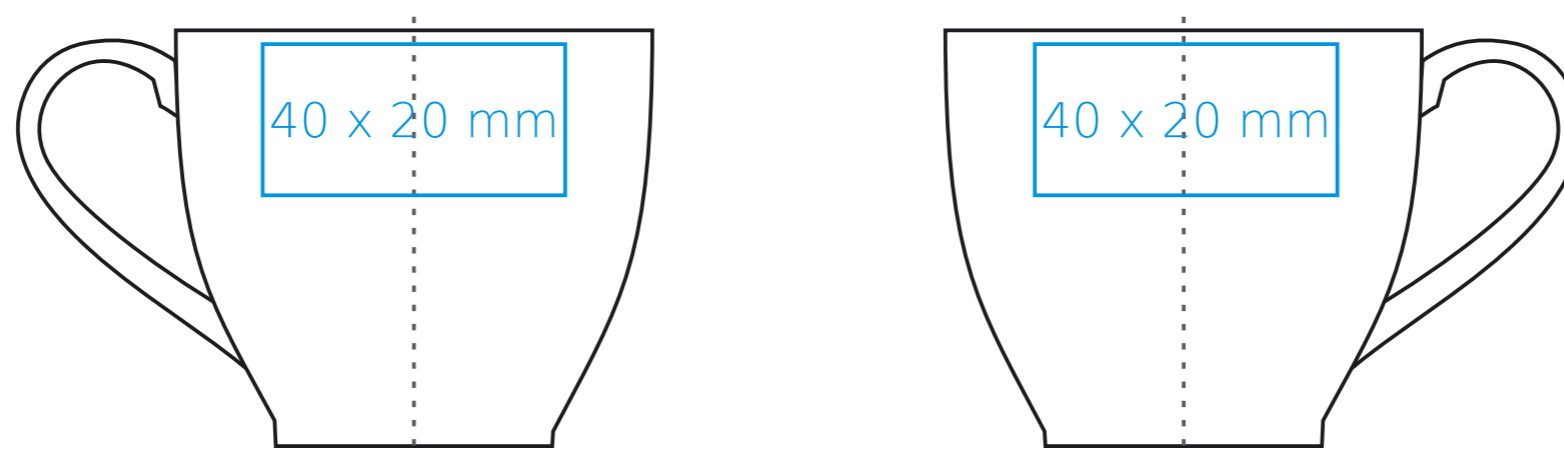

C/233 Princess

80 ml / h: 55 mm / Ø 63 mm

spodek Ø 123 mm

Nadruk wewnątrz na ściance	- 40 x 10 mm
Nadruk wewnątrz na dnie	- Ø 20 mm
Nadruk od spodu	- Ø 25 mm

*W przypadku projektów dla kalkomanii wybiegających poza standardową powierzchnię nadruku prosimy o kontakt z działem handlowym.

legenda

- Nadruk kalkomania (Transfer Print)
- Piaskowanie (Sensitive Touch)

C/233 Princess

180 ml / h: 59 mm / Ø 90 mm

Nadruk wewnątrz na ścianie	- 40 x 10 mm
Nadruk wewnątrz na dnie	- Ø 20 mm
Nadruk od spodu	- Ø 25 mm