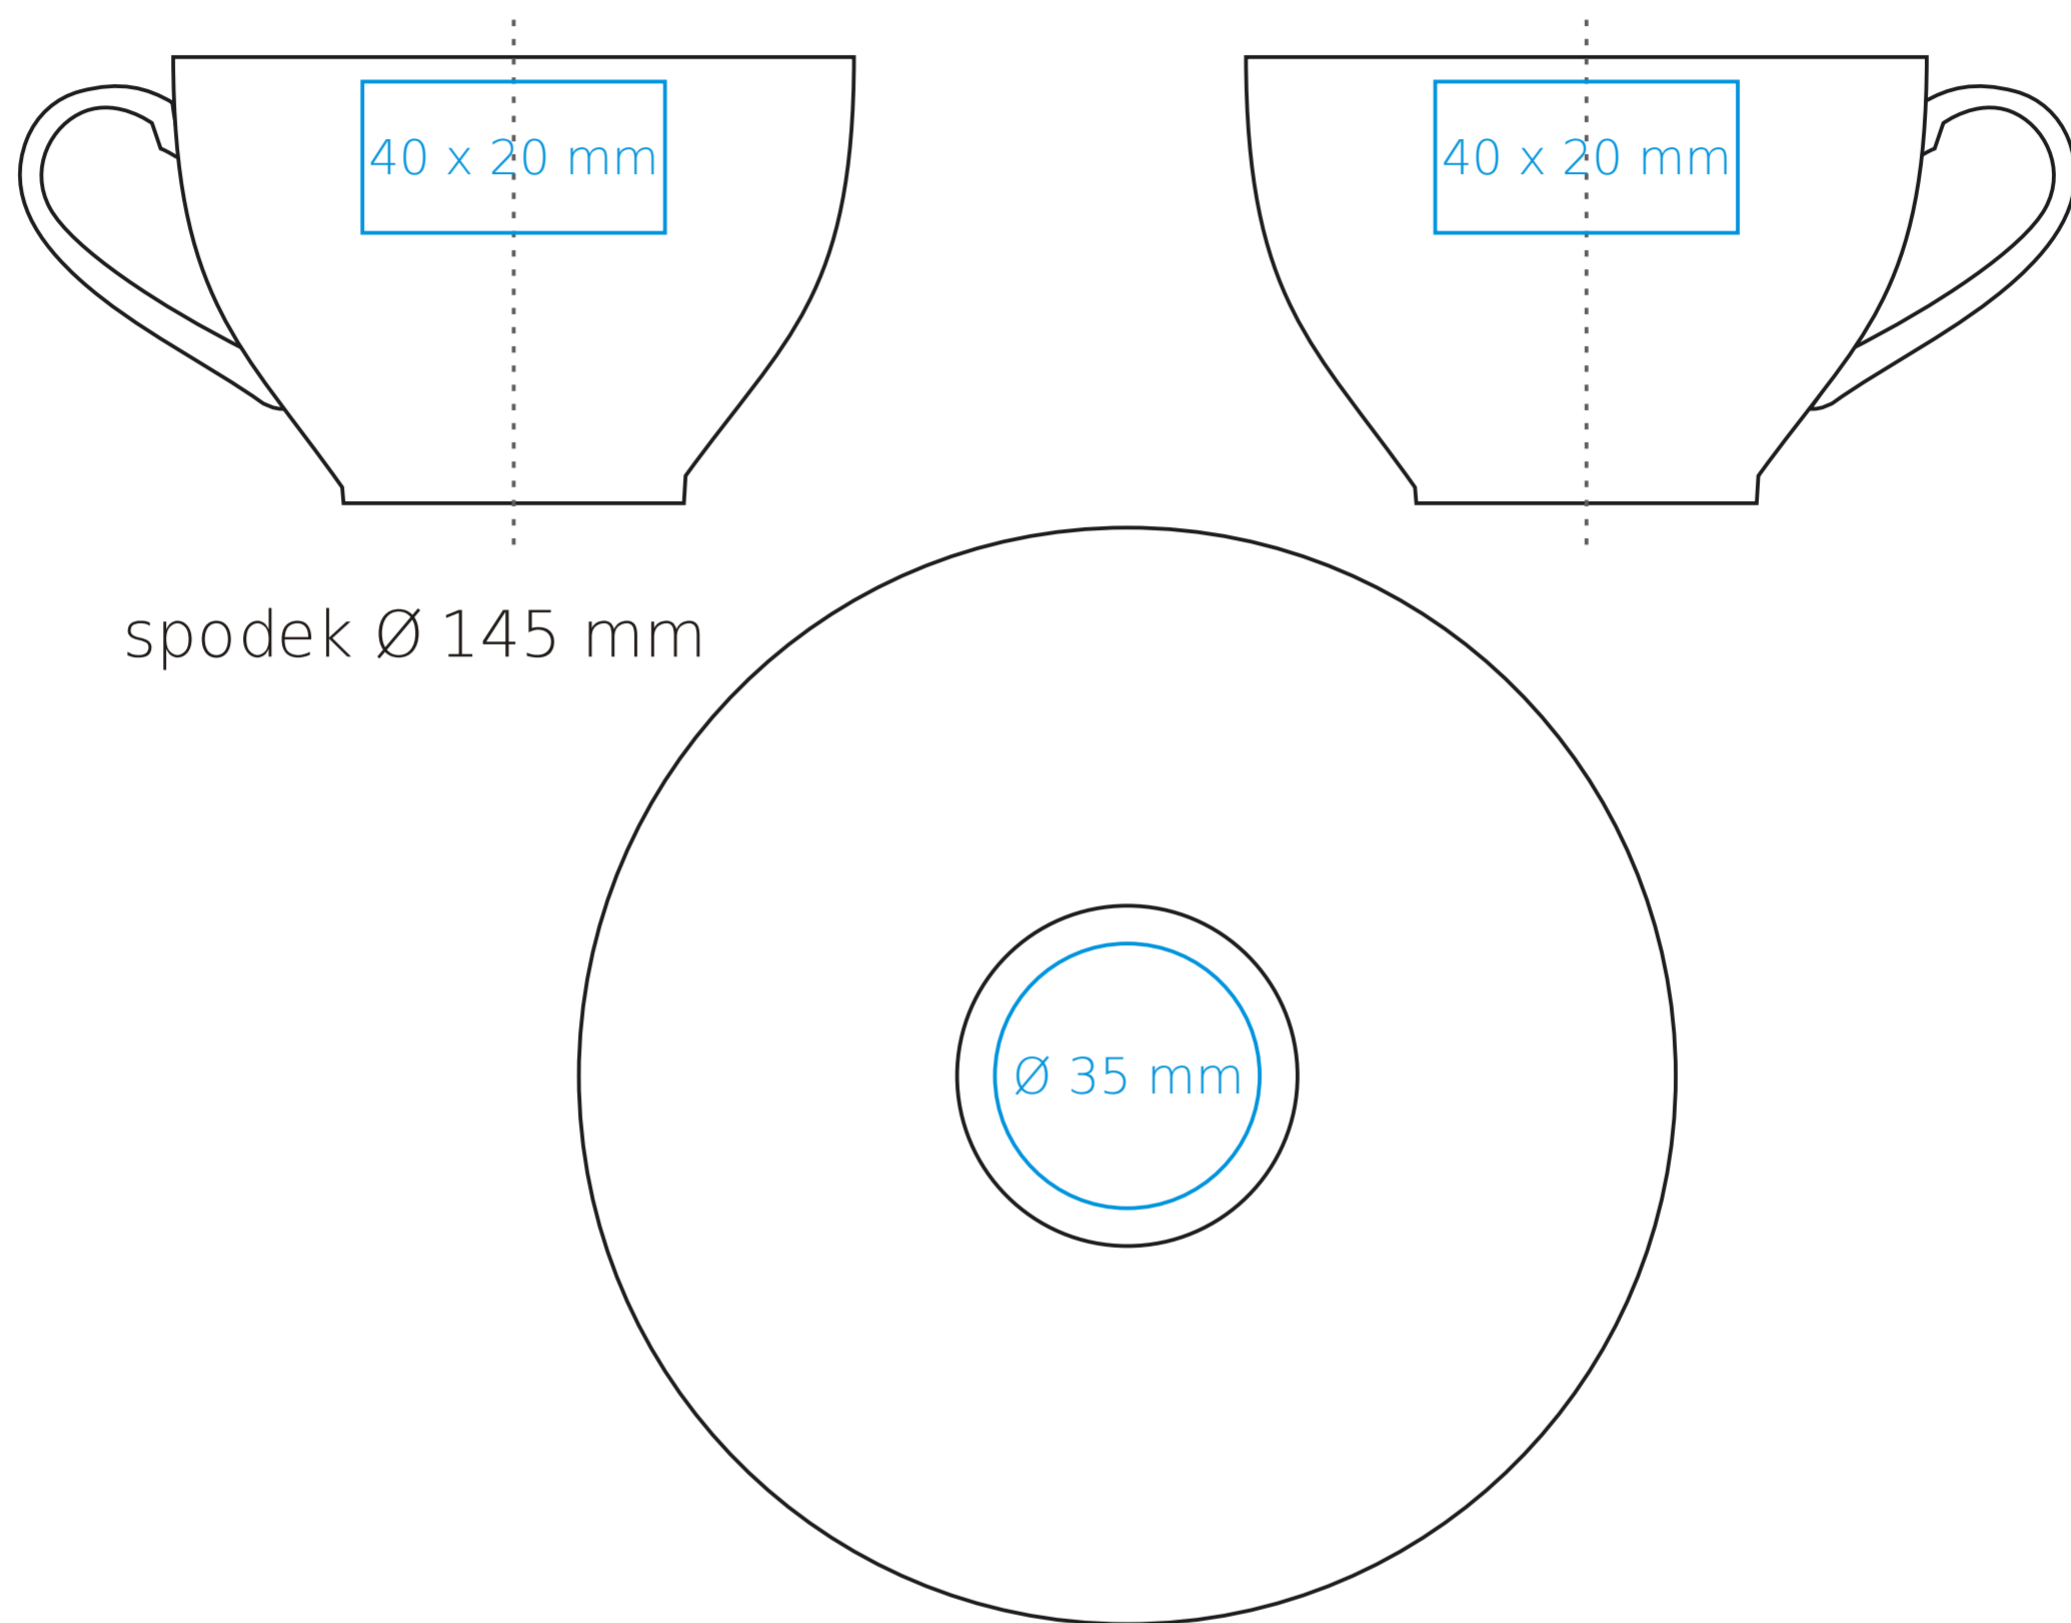

C/233 Princess

80 ml / h: 55 mm / Ø 63 mm

spodek Ø 123 mm

Nadruk wewnątrz na ściance	- 40 x 10 mm
Nadruk wewnątrz na dnie	- Ø 20 mm
Nadruk od spodu	- Ø 25 mm

*W przypadku projektów dla kalkomanii wybiegających poza standardową powierzchnię nadruku prosimy o kontakt z działem handlowym.

legenda

- Nadruk kalkomania (Transfer Print)
- Piaskowanie (Sensitive Touch)

C/233 Princess

180 ml / h: 59 mm / Ø 90 mm

Nadruk wewnątrz na ścianie	- 40 x 10 mm
Nadruk wewnątrz na dnie	- Ø 20 mm
Nadruk od spodu	- Ø 25 mm