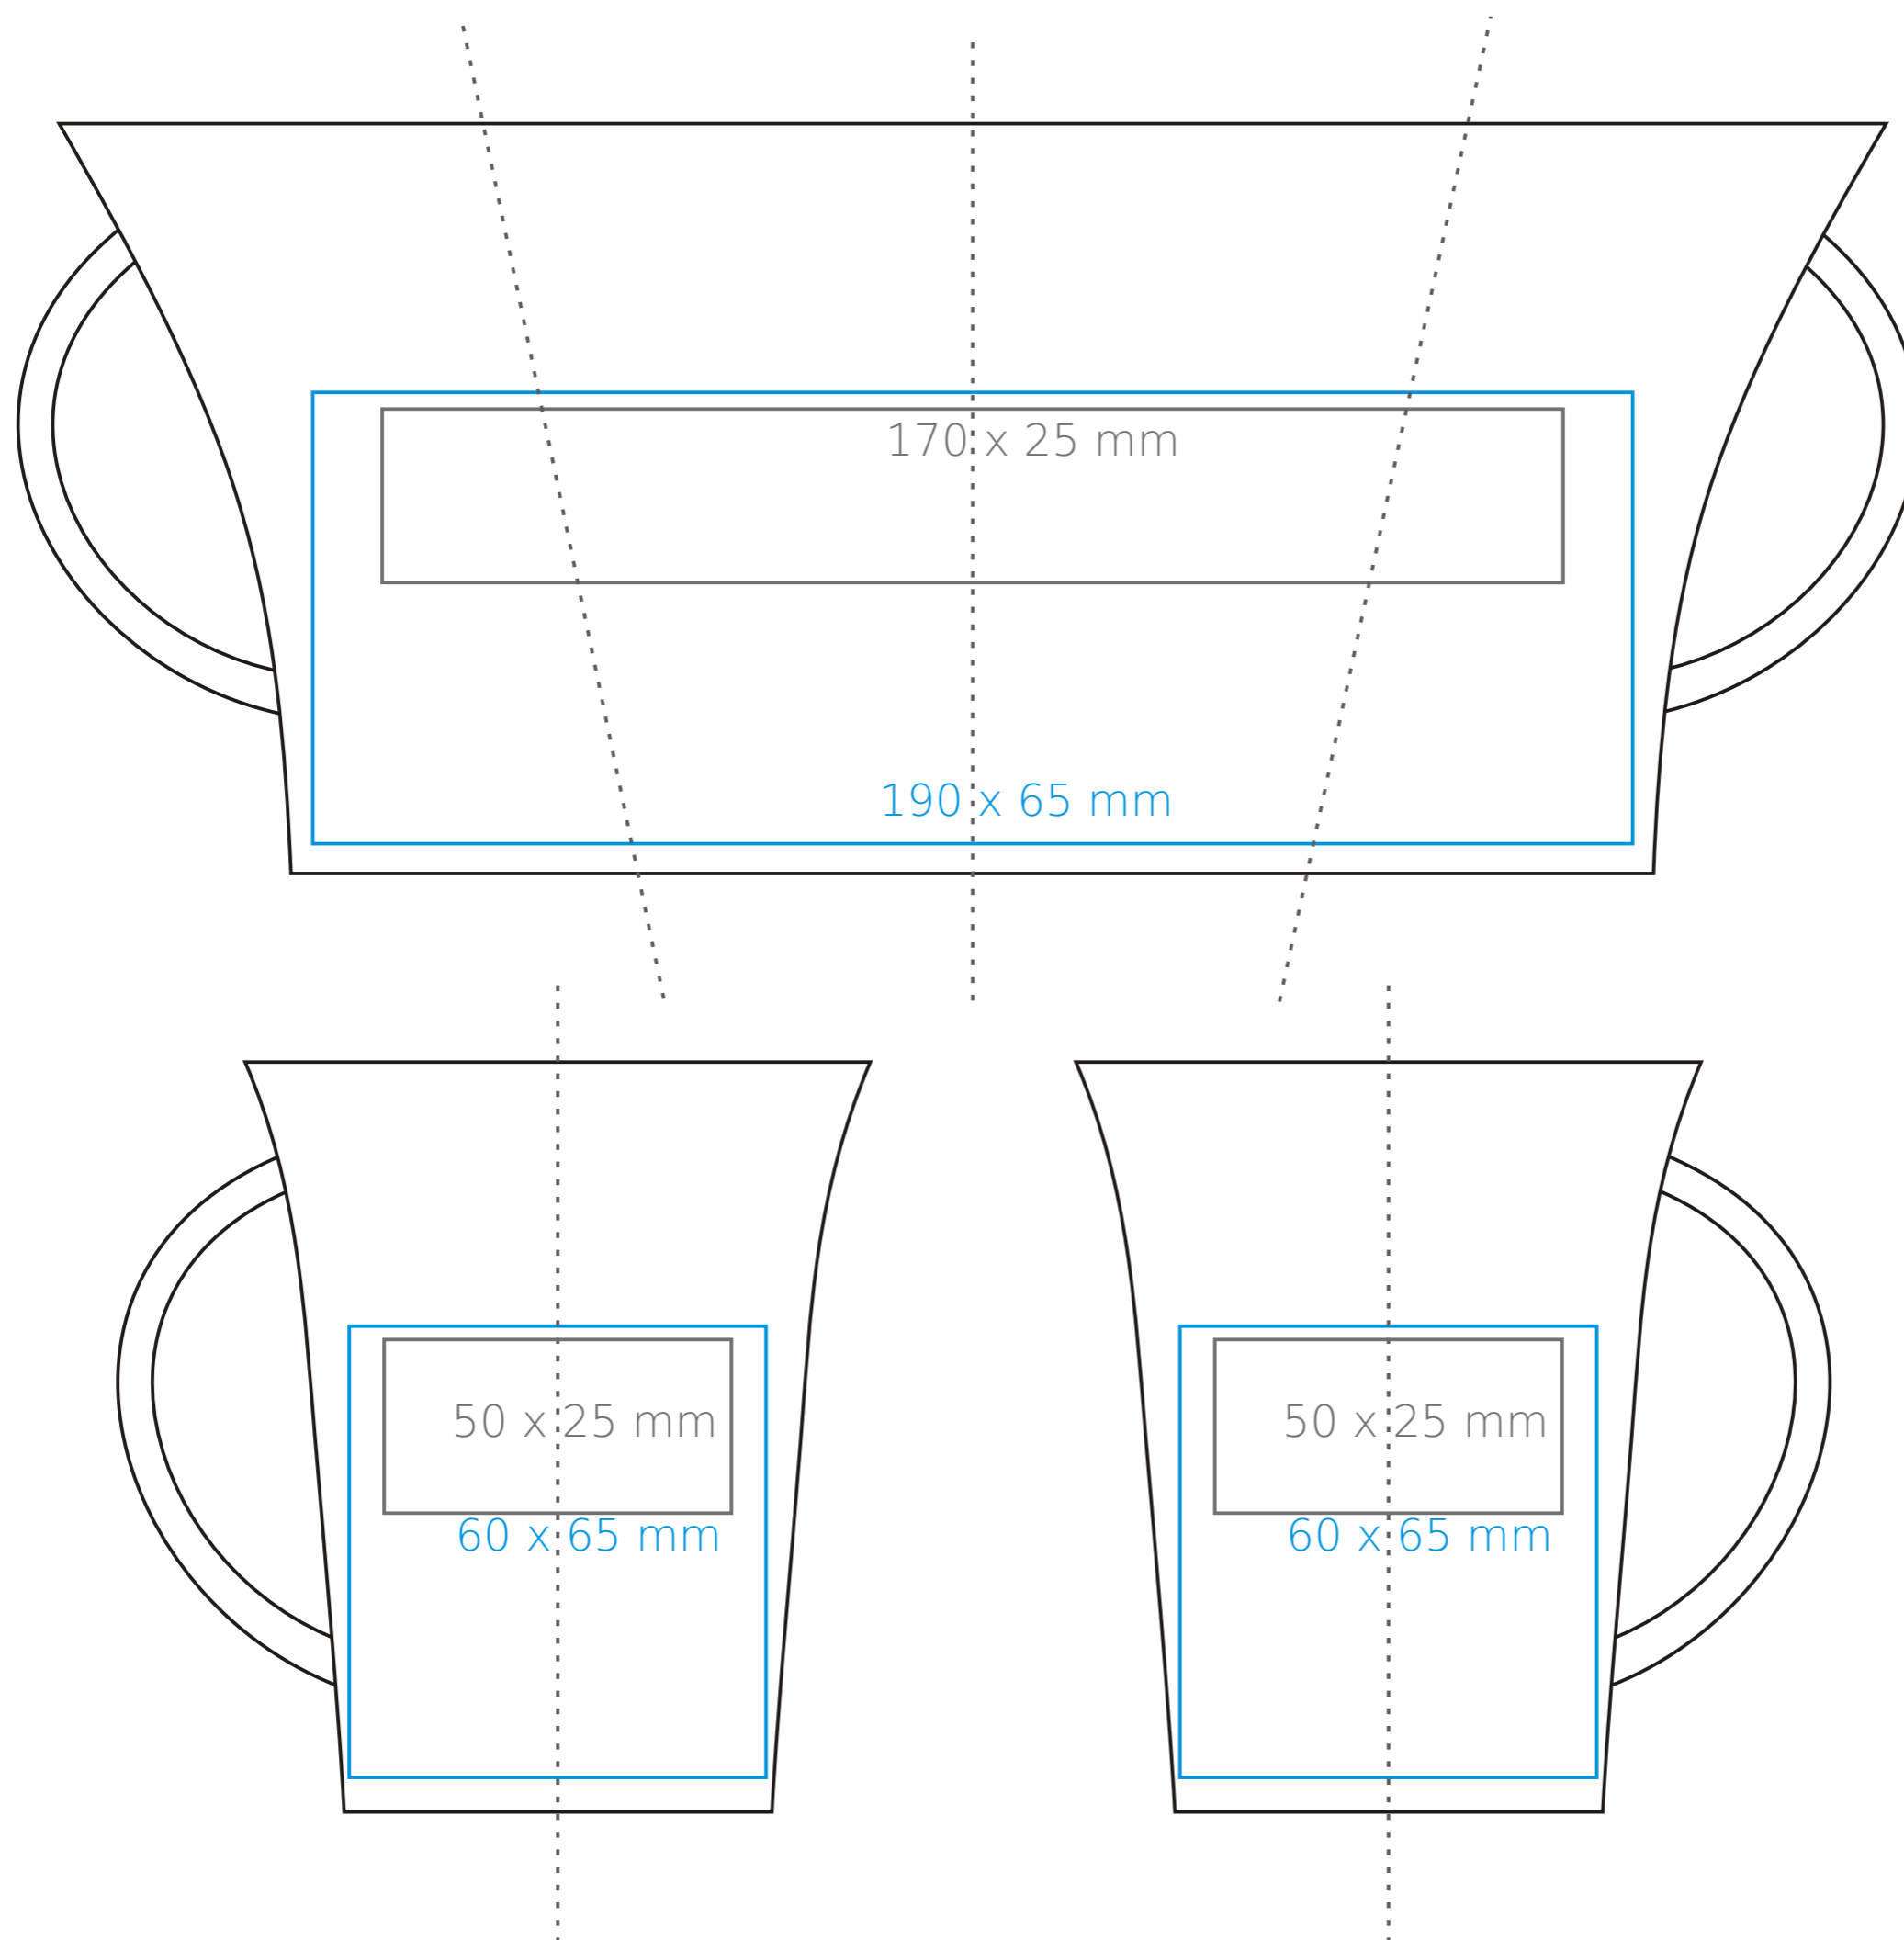

M/123 Trend

350 ml / h: 108 mm / Ø 90 mm

Nadruk na uchu	- 80 x 15 mm
Nadruk wewnątrz na ściance	- 40 x 20 mm
Nadruk wewnątrz na dnie	- Ø 30 mm
Nadruk od spodu	- Ø 40 mm

*W przypadku projektów dla kalkomanii wybiegających poza standardową powierzchnię nadruku prosimy o kontakt z działem handlowym.

legenda

- Nadruk kalkomania (Transfer Print)
- Piaskowanie (Sensitive Touch)
- Nadruk bezpośredni (Direct Print)

Larido ceramics
kubki i filiżanki z nadrukiem

www.kubki-reklamowe.pl