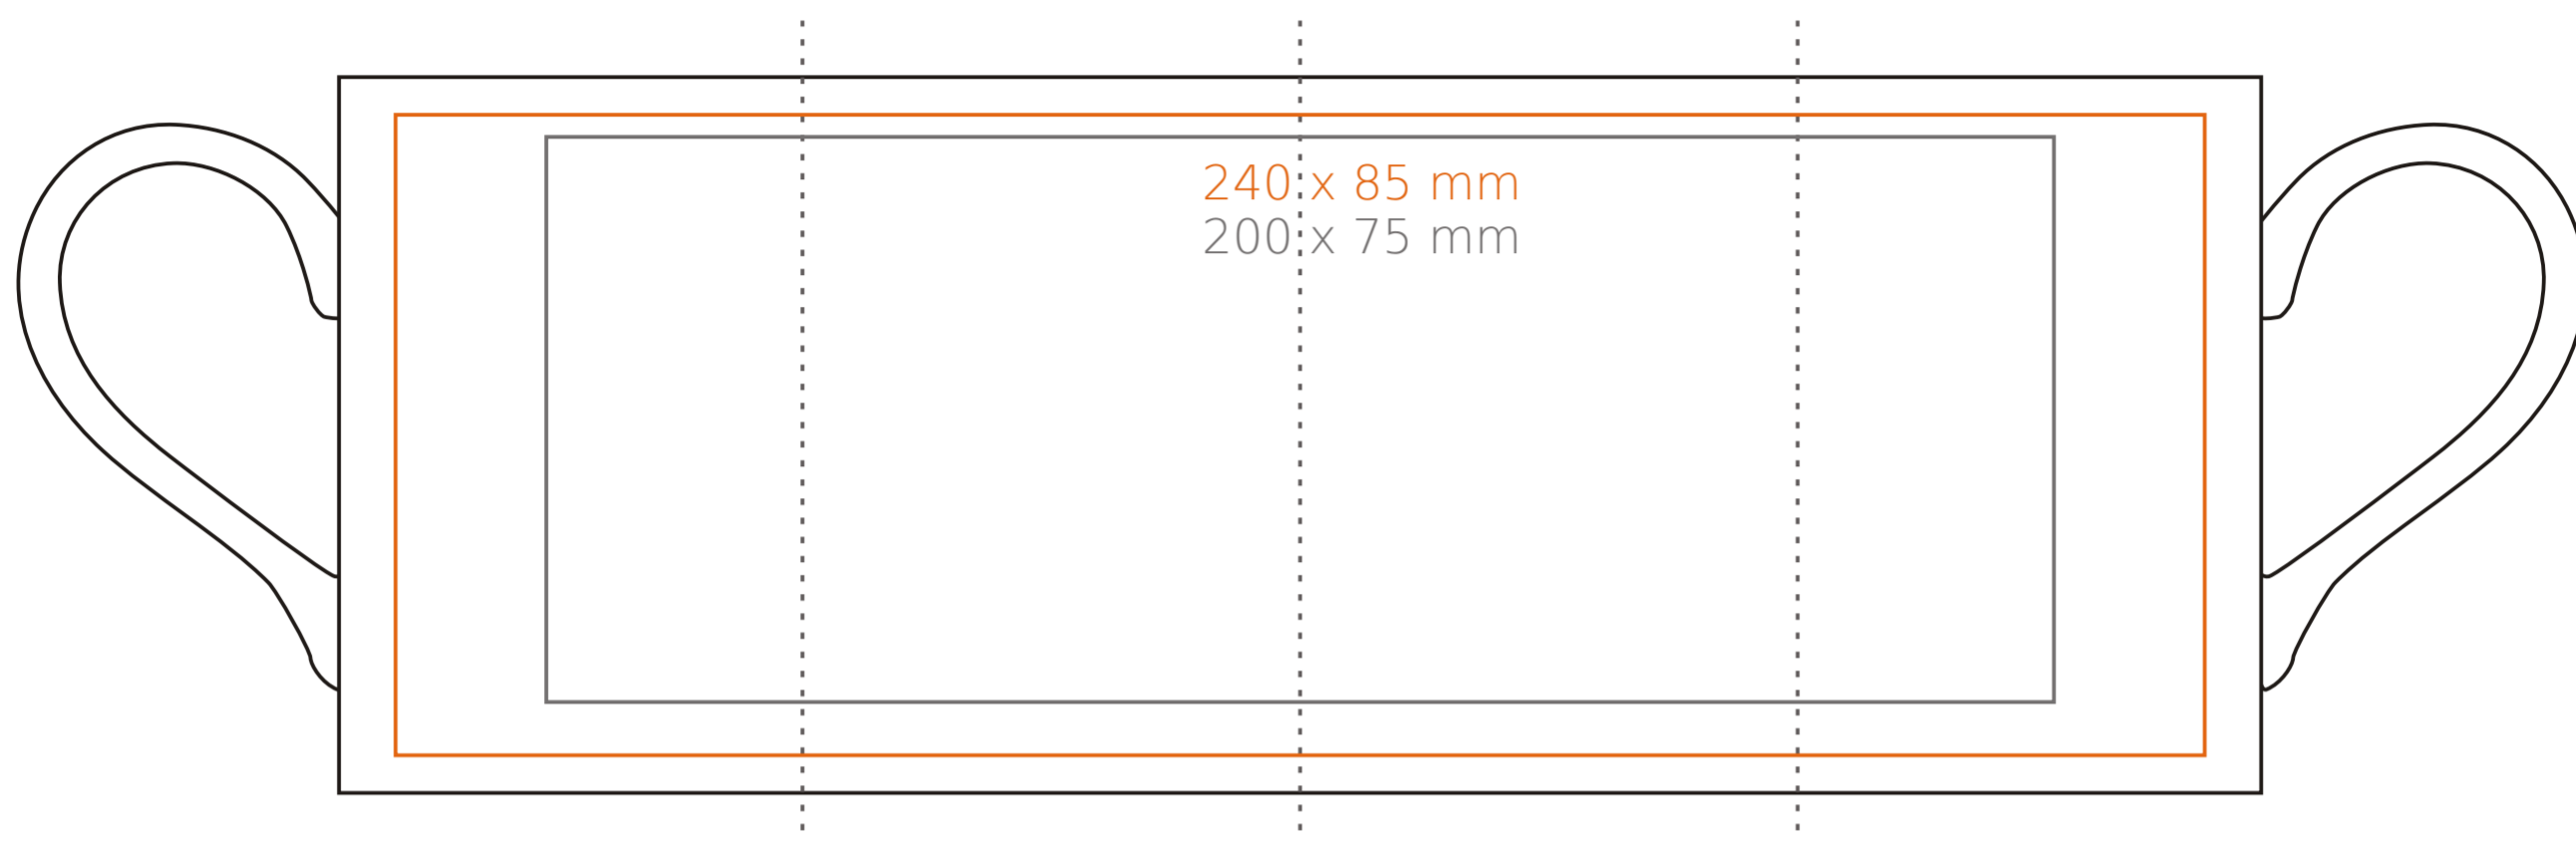

M/121 **Paro**

270 ml / h: 84 mm / Ø 78mm

Nadruk na uchu	- 70 x 8 mm
Nadruk wewnątrz na ściance	- 40 x 20 mm
Nadruk wewnątrz na dnie	- Ø 30 mm
Nadruk od spodu	- Ø 50 mm

\*W przypadku projektów dla kalkomanii wybiegających poza standardową powierzchnię nadruku prosimy o kontakt z działem handlowym.

## legenda

- Nadruk kalkomanią (Transfer Print)
- Piaskowanie (Sensitive Touch)
- Nadruk bezpośredni (Direct Print)

M/121 **Paro**

380 ml / h: 95 mm / Ø 84mm

Nadruk na uchu	- 100 x 8 mm
Nadruk wewnątrz na ściance	- 55 x 20 mm
Nadruk wewnątrz na dnie	- Ø 30 mm
Nadruk od spodu	- Ø 55 mm

## legenda

- Nadruk kalkomania (Transfer Print)
- Piaskowanie (Sensitive Touch)
- Nadruk bezpośredni (Direct Print)