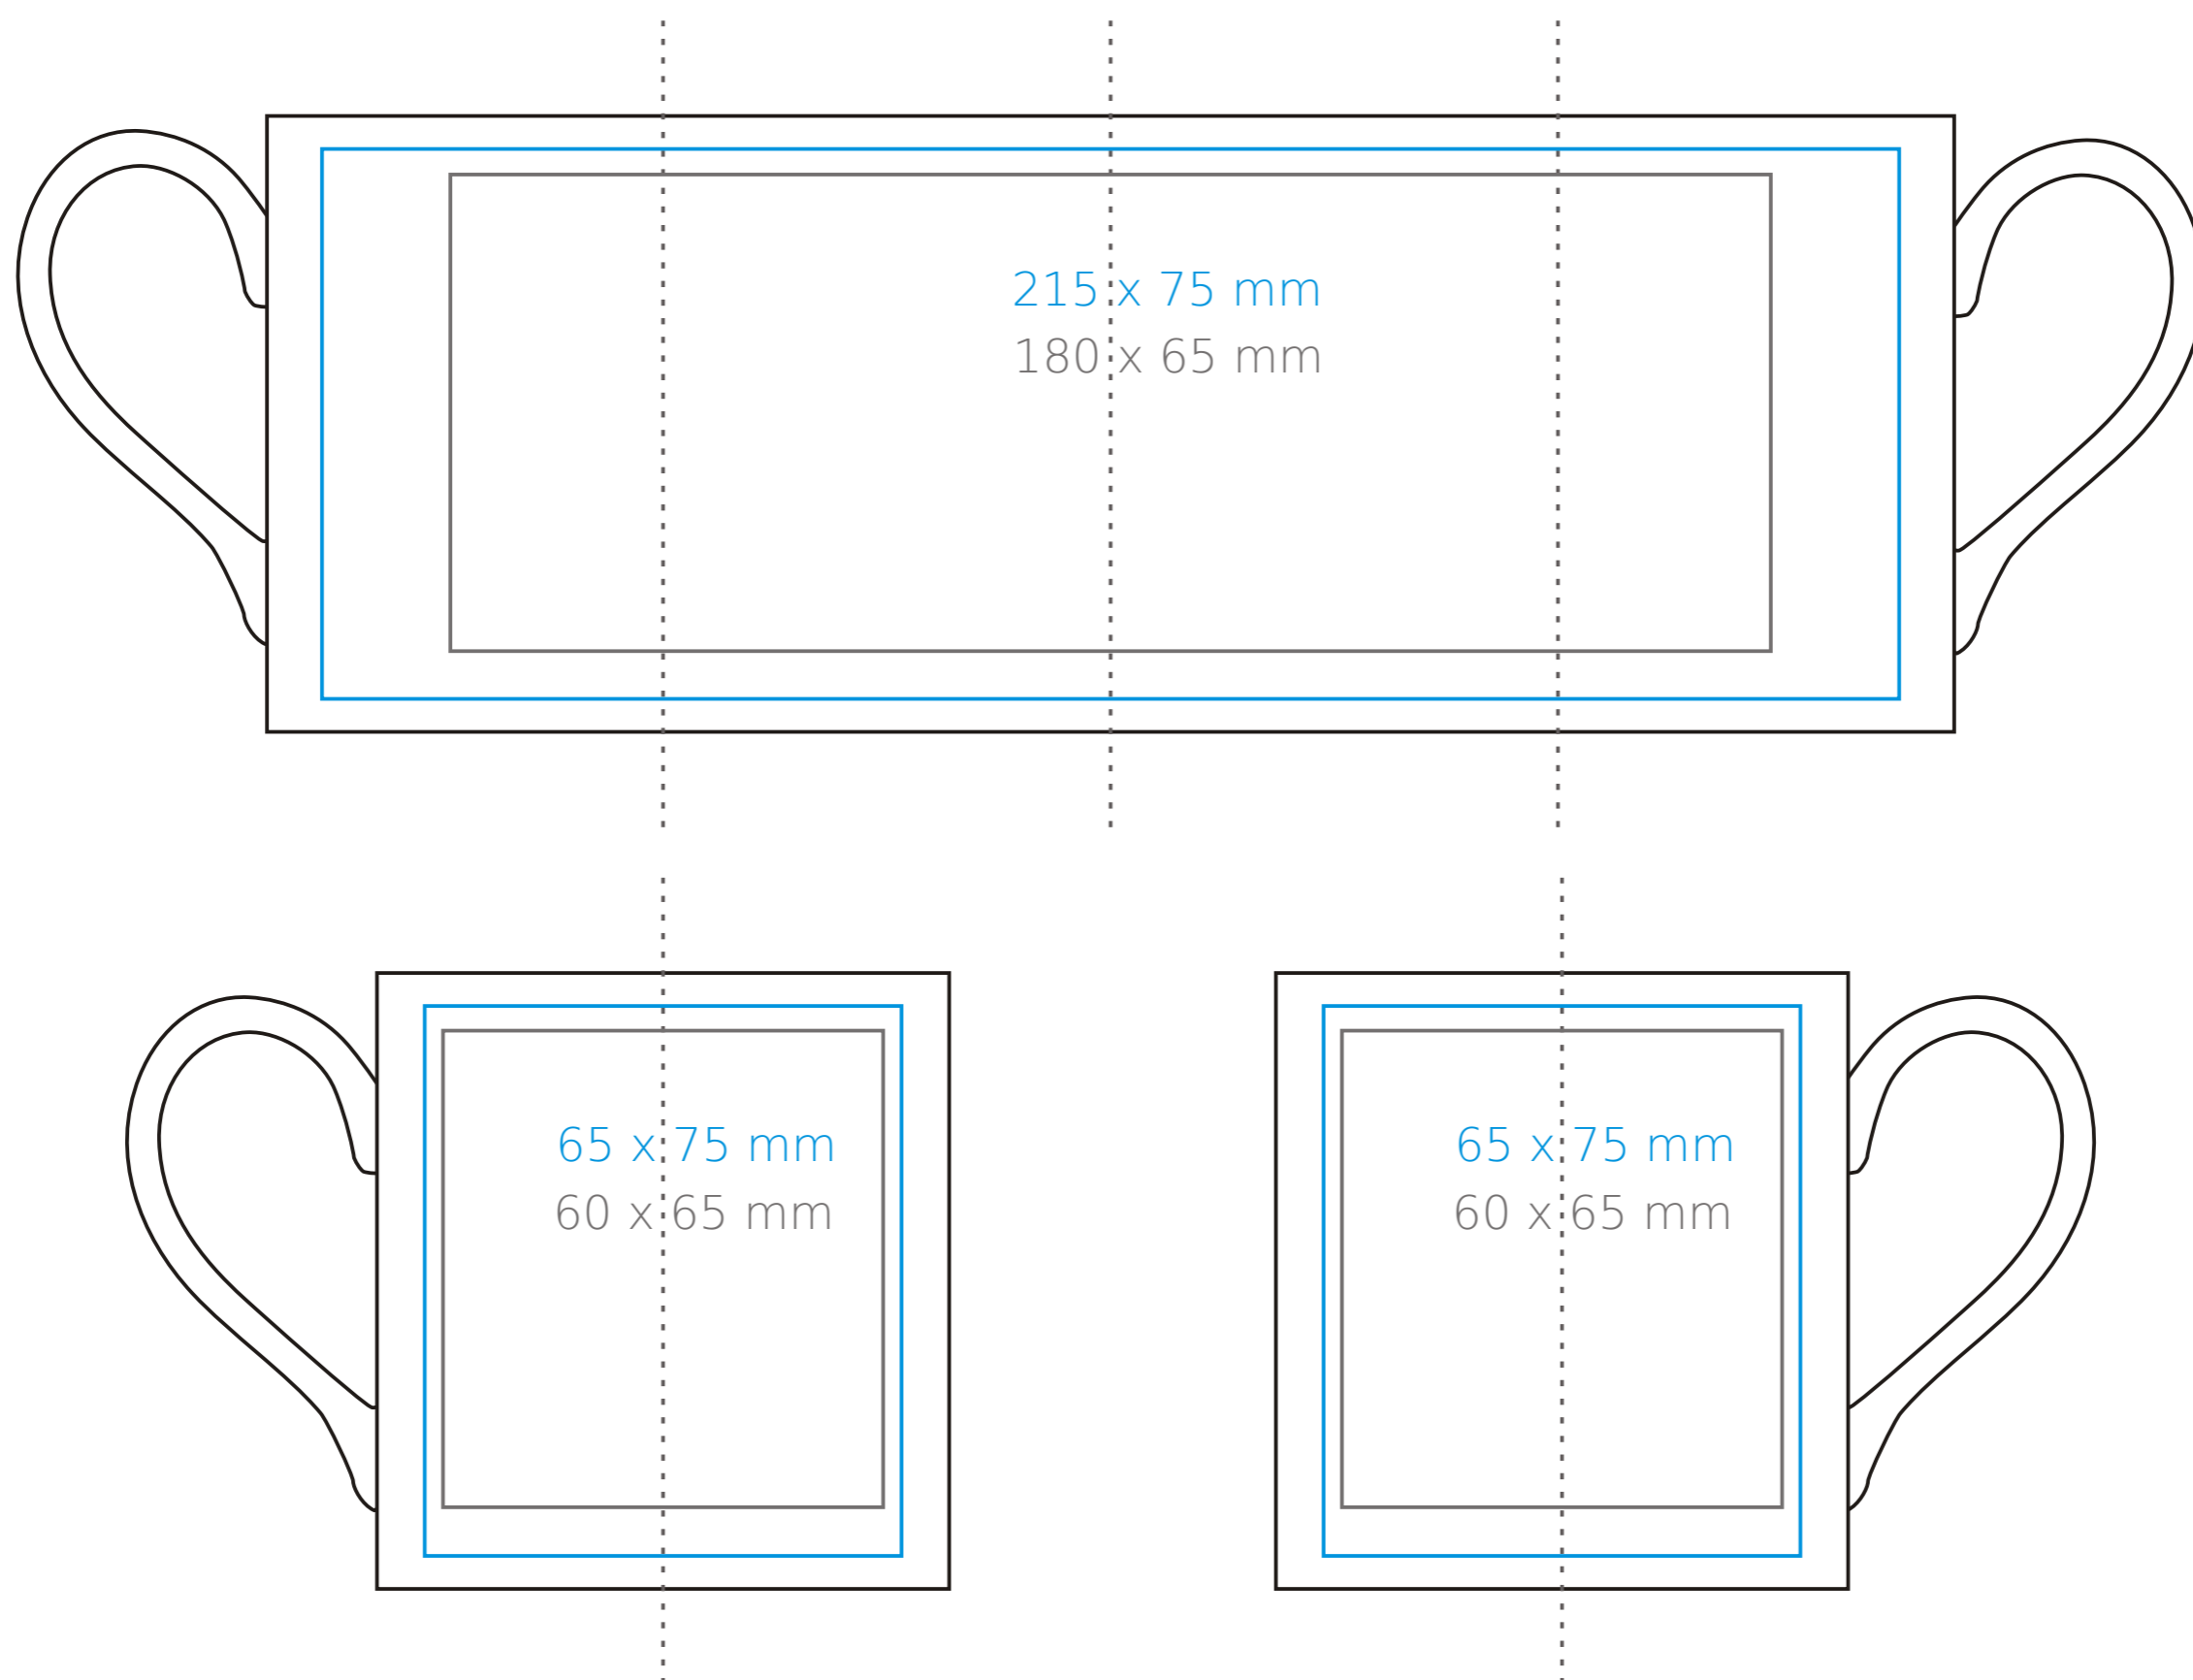

M/121 **Paro**

270 ml / h: 84 mm / Ø 78mm

Nadruk na uchu	- 70 x 8 mm
Nadruk wewnątrz na ściance	- 40 x 20 mm
Nadruk wewnątrz na dnie	- Ø 30 mm
Nadruk od spodu	- Ø 50 mm

\*W przypadku projektów dla kalkomanii wybiegających poza standardową powierzchnię nadruku prosimy o kontakt z działem handlowym.

## legenda

- Nadruk kalkomanią (Transfer Print)
- Piaskowanie (Sensitive Touch)
- Nadruk bezpośredni (Direct Print)

M/121 **Paro**

380 ml / h: 95 mm / Ø 84mm

Nadruk na uchu	- 100 x 8 mm
Nadruk wewnątrz na ściance	- 55 x 20 mm
Nadruk wewnątrz na dnie	- Ø 30 mm
Nadruk od spodu	- Ø 55 mm

## legenda

- Nadruk kalkomania (Transfer Print)
- Piaskowanie (Sensitive Touch)
- Nadruk bezpośredni (Direct Print)