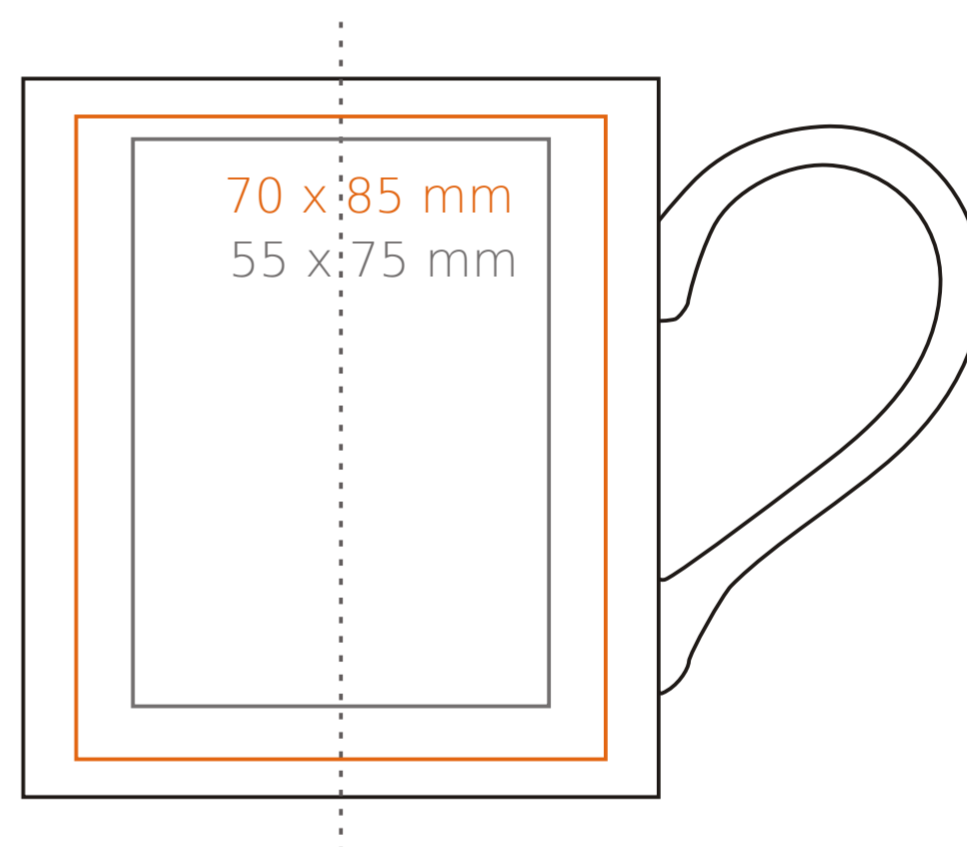

M/121 **Paro**

270 ml / h: 84 mm / Ø 78mm

Nadruk na uchu	- 70 x 8 mm
Nadruk wewnątrz na ściance	- 40 x 20 mm
Nadruk wewnątrz na dnie	- Ø 30 mm
Nadruk od spodu	- Ø 50 mm

\*W przypadku projektów dla kalkomanii wybiegających poza standardową powierzchnię nadruku prosimy o kontakt z działem handlowym.

## legenda

- Nadruk kalkomanią (Transfer Print)
- Piaskowanie (Sensitive Touch)
- Nadruk bezpośredni (Direct Print)

M/121 **Paro**

380 ml / h: 95 mm / Ø 84mm

Nadruk na uchu	- 100 x 8 mm
Nadruk wewnątrz na ściance	- 55 x 20 mm
Nadruk wewnątrz na dnie	- Ø 30 mm
Nadruk od spodu	- Ø 55 mm