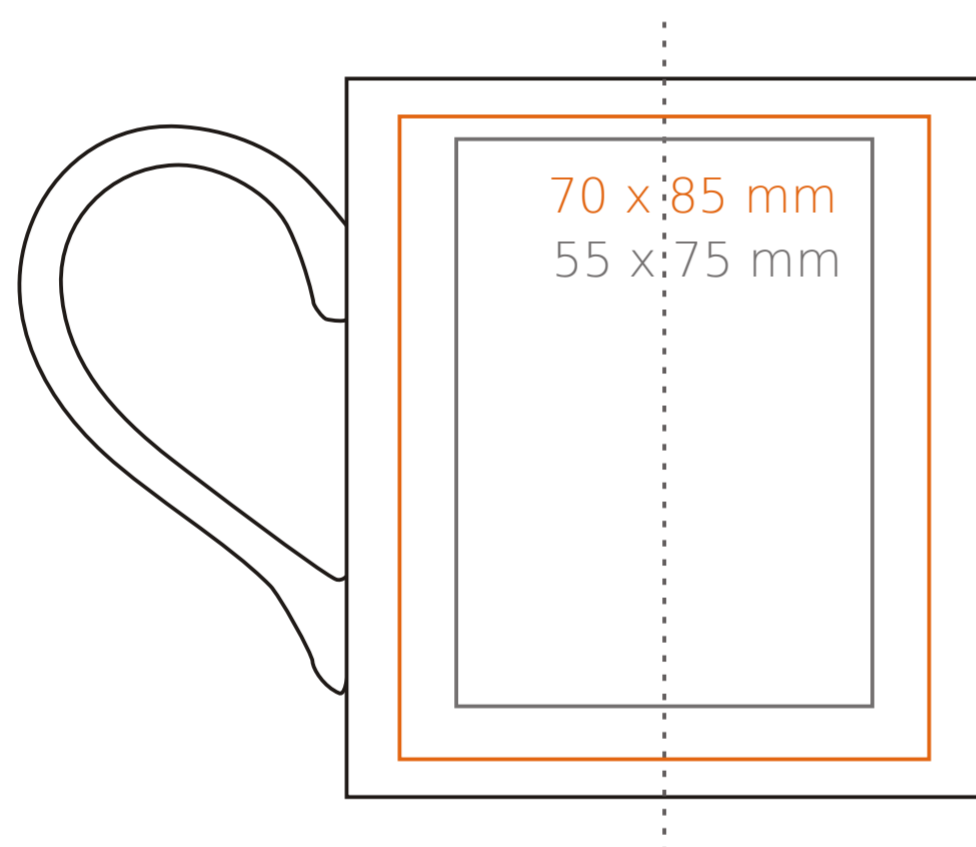

M/121 **Paro**

270 ml / h: 84 mm / Ø 78mm

Nadruk na uchu	- 70 x 8 mm
Nadruk wewnątrz na ściance	- 40 x 20 mm
Nadruk wewnątrz na dnie	- Ø 30 mm
Nadruk od spodu	- Ø 50 mm

\*W przypadku projektów dla kalkomanii wybiegających poza standardową powierzchnię nadruku prosimy o kontakt z działem handlowym.

## legenda

- Nadruk kalkomanią (Transfer Print)
- Piaskowanie (Sensitive Touch)
- Nadruk bezpośredni (Direct Print)

M/121 **Paro**

380 ml / h: 95 mm / Ø 84mm

Nadruk na uchu	- 100 x 8 mm
Nadruk wewnątrz na ściance	- 55 x 20 mm
Nadruk wewnątrz na dnie	- Ø 30 mm
Nadruk od spodu	- Ø 55 mm