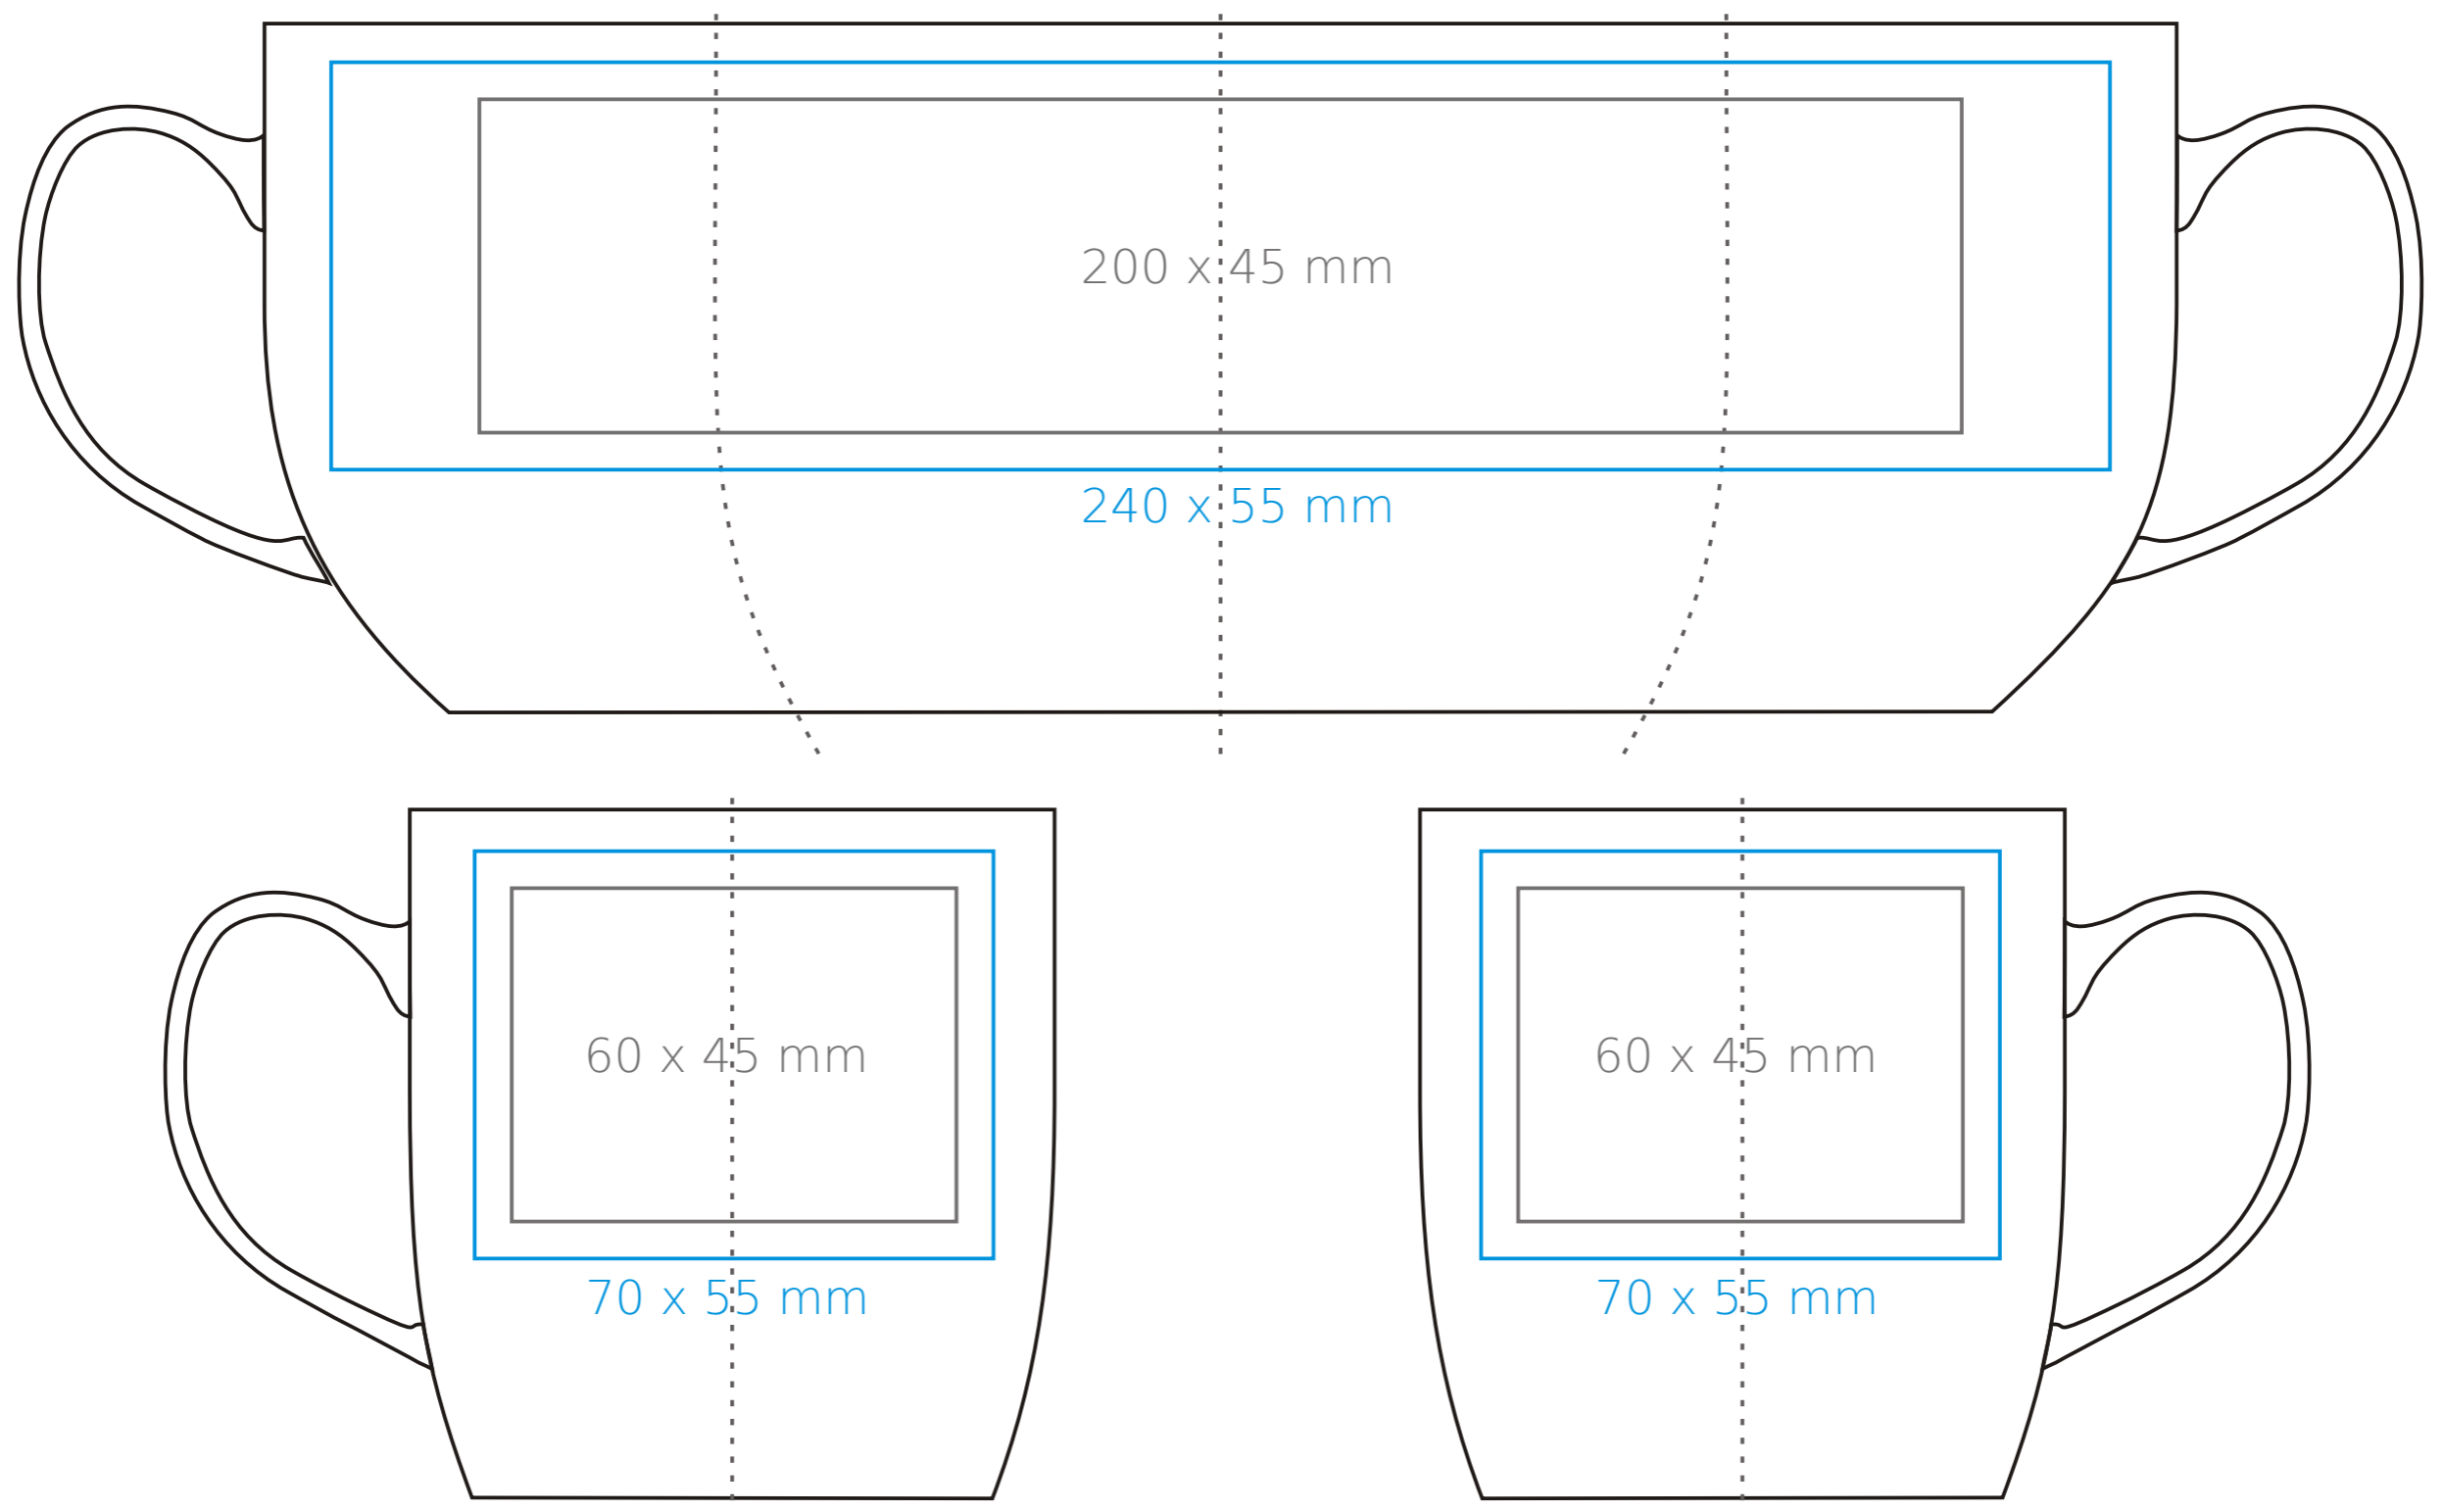

# M/122 Decor

360 ml / h: 93 mm / Ø 87 mm

Nadruk na uchu	- 50 x 10 mm
Nadruk wewnątrz na ściance	- 50 x 20 mm
Nadruk wewnątrz na dnie	- Ø 40 mm
Nadruk od spodu	- Ø 50 mm

\*W przypadku projektów dla kalkomanii wybiegających poza standardową powierzchnię nadruku prosimy o kontakt z działem handlowym.

## legenda

- Nadruk kalkomania (Transfer Print)
- Piaskowanie (Sensitive Touch)
- Nadruk bezpośredni (Direct Print)