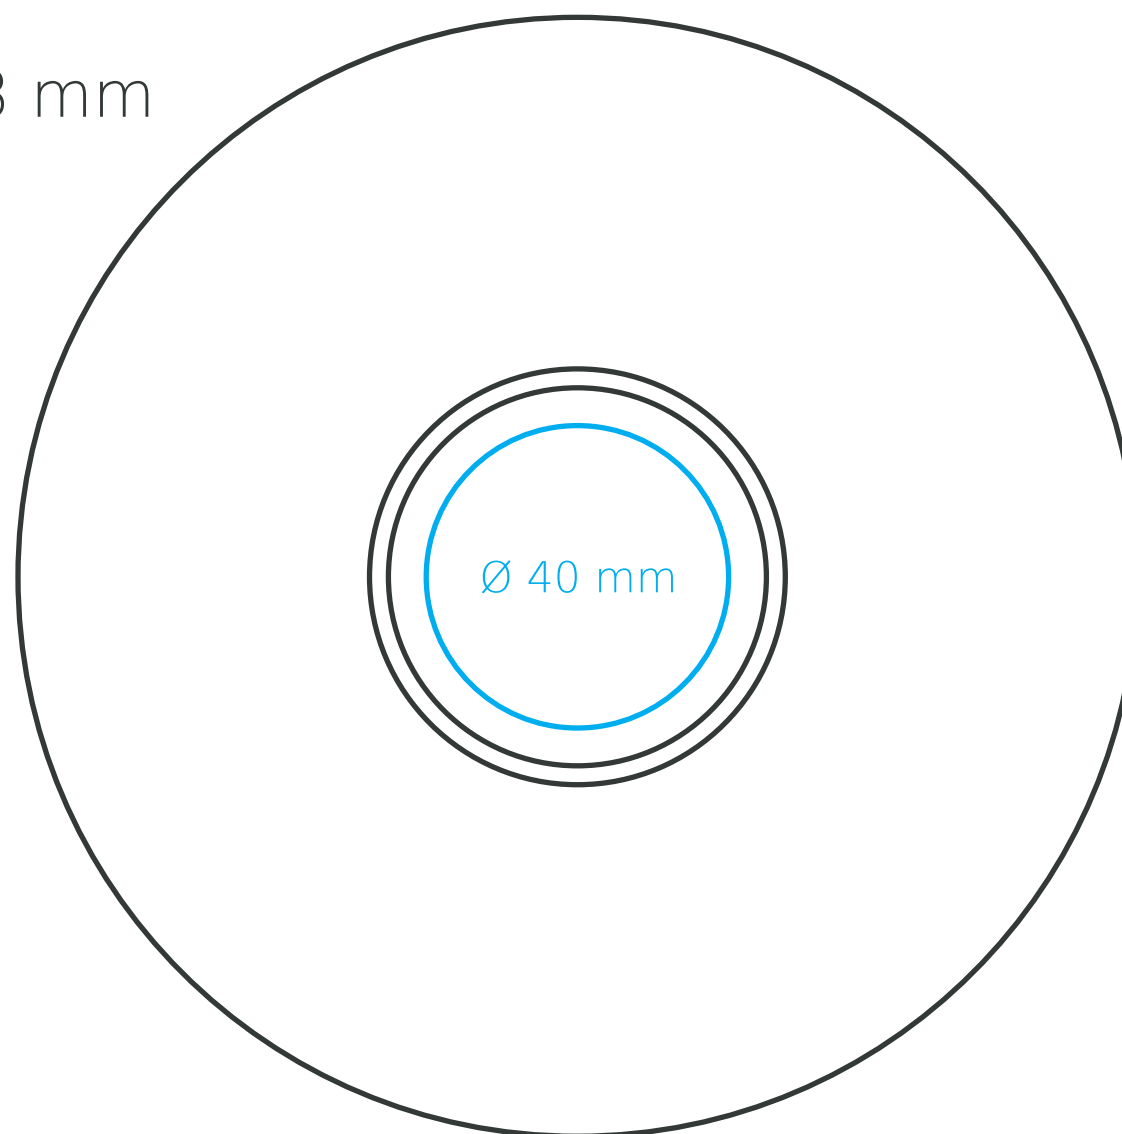

C/204/P Wind

170 ml / h: 80 mm / \varnothing 80 mm

spodek \varnothing 148 mm

Nadruk wewnątrz na ścianie / Imprint on the inside..... 50 x 10 mm
 Nadruk wewnątrz na dnie / Imprint on the bottom (inside) \varnothing 30 mm
 Nadruk od spodu / Imprint on the bottom (outside)..... \varnothing 30 mm