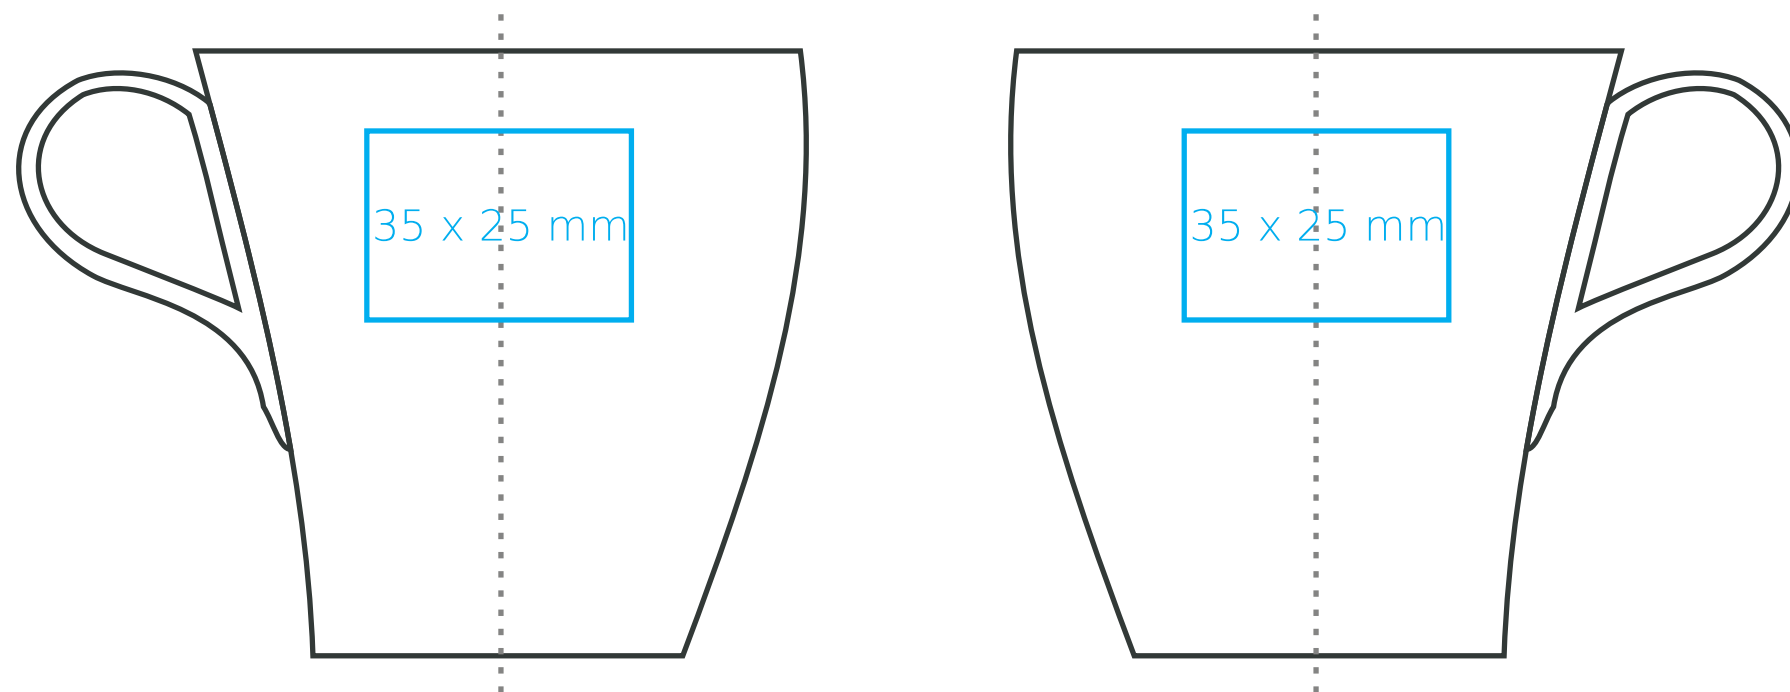

C/204/P Wind

170 ml / h: 80 mm / \varnothing 80 mm

spodek \varnothing 148 mm

Nadruk wewnątrz na ścianie / Imprint on the inside..... 50 x 10 mm
 Nadruk wewnątrz na dnie / Imprint on the bottom (inside) \varnothing 30 mm
 Nadruk od spodu / Imprint on the bottom (outside)..... \varnothing 30 mm