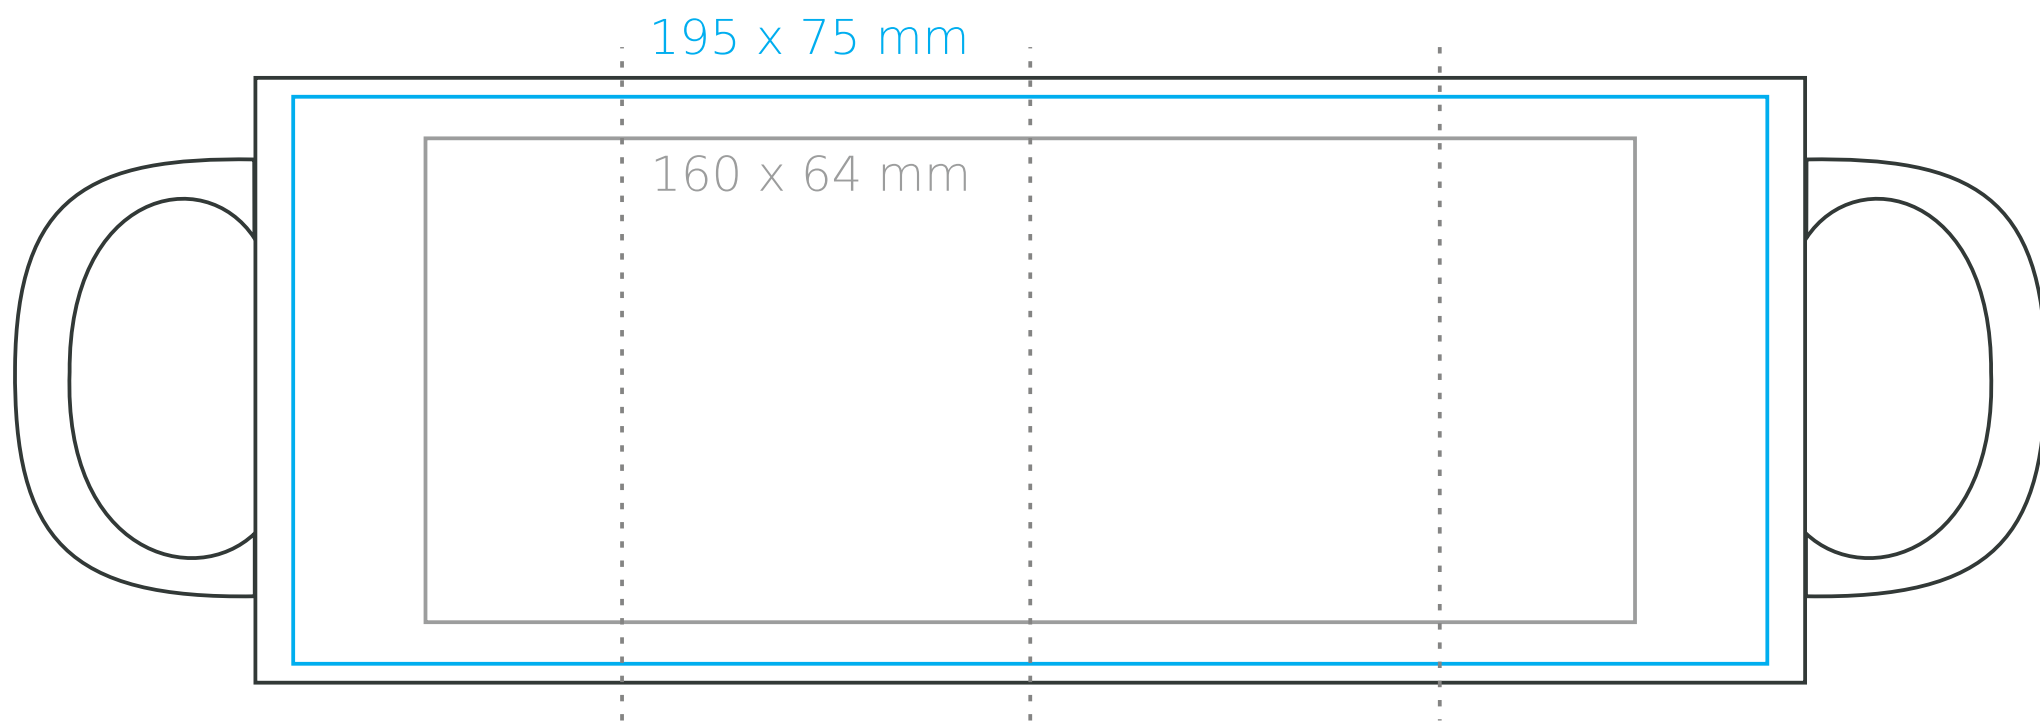

M/055 Tomek Small

170 ml / h: 81 mm / Ø 69 mm

- Nadruk na uchu / Imprint on the handle 50 x 8 mm
- Nadruk wewnątrz na ścianie / Imprint on the inside 40 x 20 mm
- Nadruk wewnątrz na dnie / Imprint on the bottom (inside)... Ø 30 mm
- Nadruk od spodu / Imprint on the bottom (outside)..... Ø 50 mm

legenda / legend

- nadruk kalkomanią / decalc imprint
- nadruk bezpośredni / direct imprint