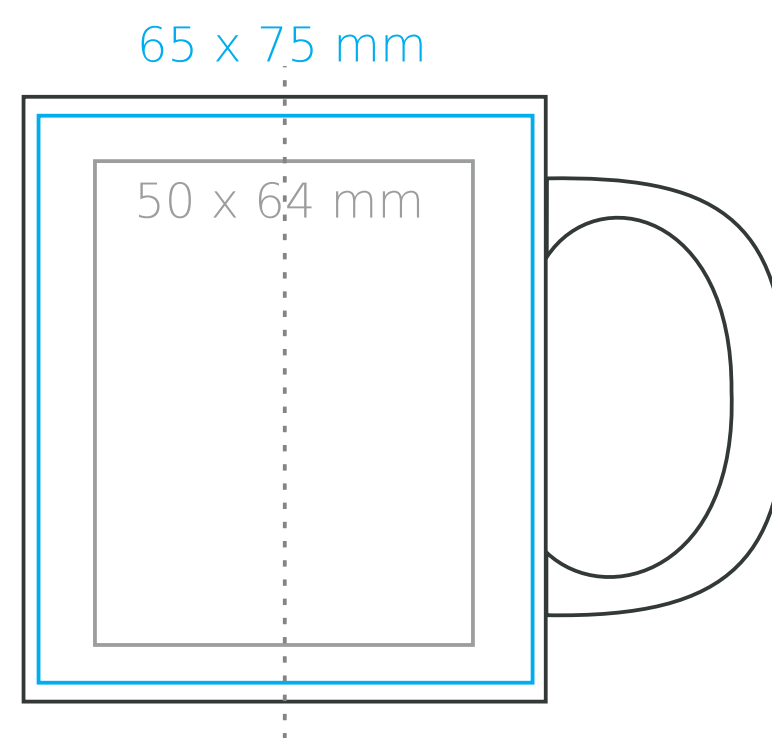

M/055 Tomek Small

170 ml / h: 81 mm / Ø 69 mm

- Nadruk na uchu / Imprint on the handle 50 x 8 mm
- Nadruk wewnątrz na ścianie / Imprint on the inside 40 x 20 mm
- Nadruk wewnątrz na dnie / Imprint on the bottom (inside)... Ø 30 mm
- Nadruk od spodu / Imprint on the bottom (outside)..... Ø 50 mm