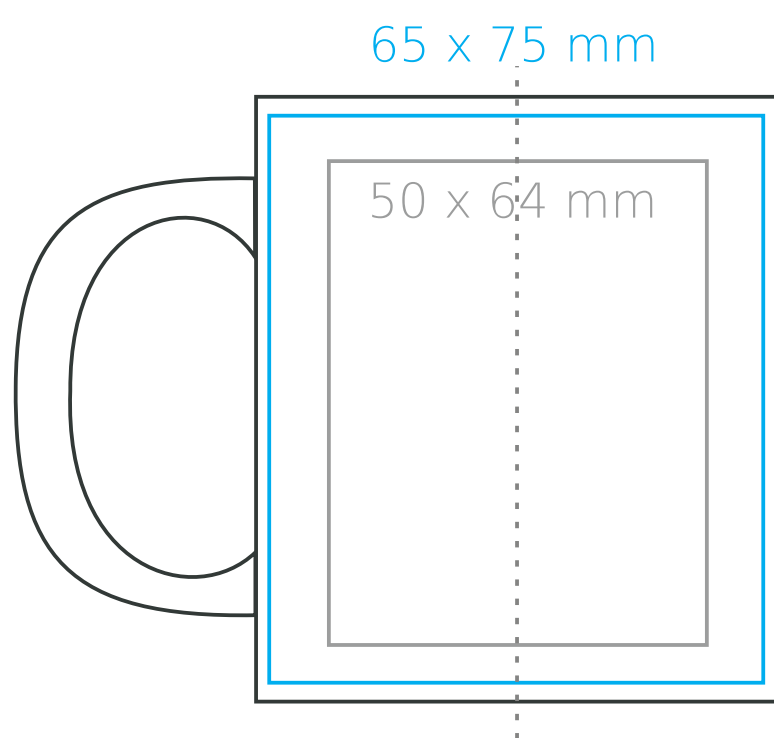

M/055 Tomek Small

170 ml / h: 81 mm / Ø 69 mm

- Nadruk na uchu / Imprint on the handle 50 x 8 mm
- Nadruk wewnątrz na ścianie / Imprint on the inside 40 x 20 mm
- Nadruk wewnątrz na dnie / Imprint on the bottom (inside)... Ø 30 mm
- Nadruk od spodu / Imprint on the bottom (outside)..... Ø 50 mm