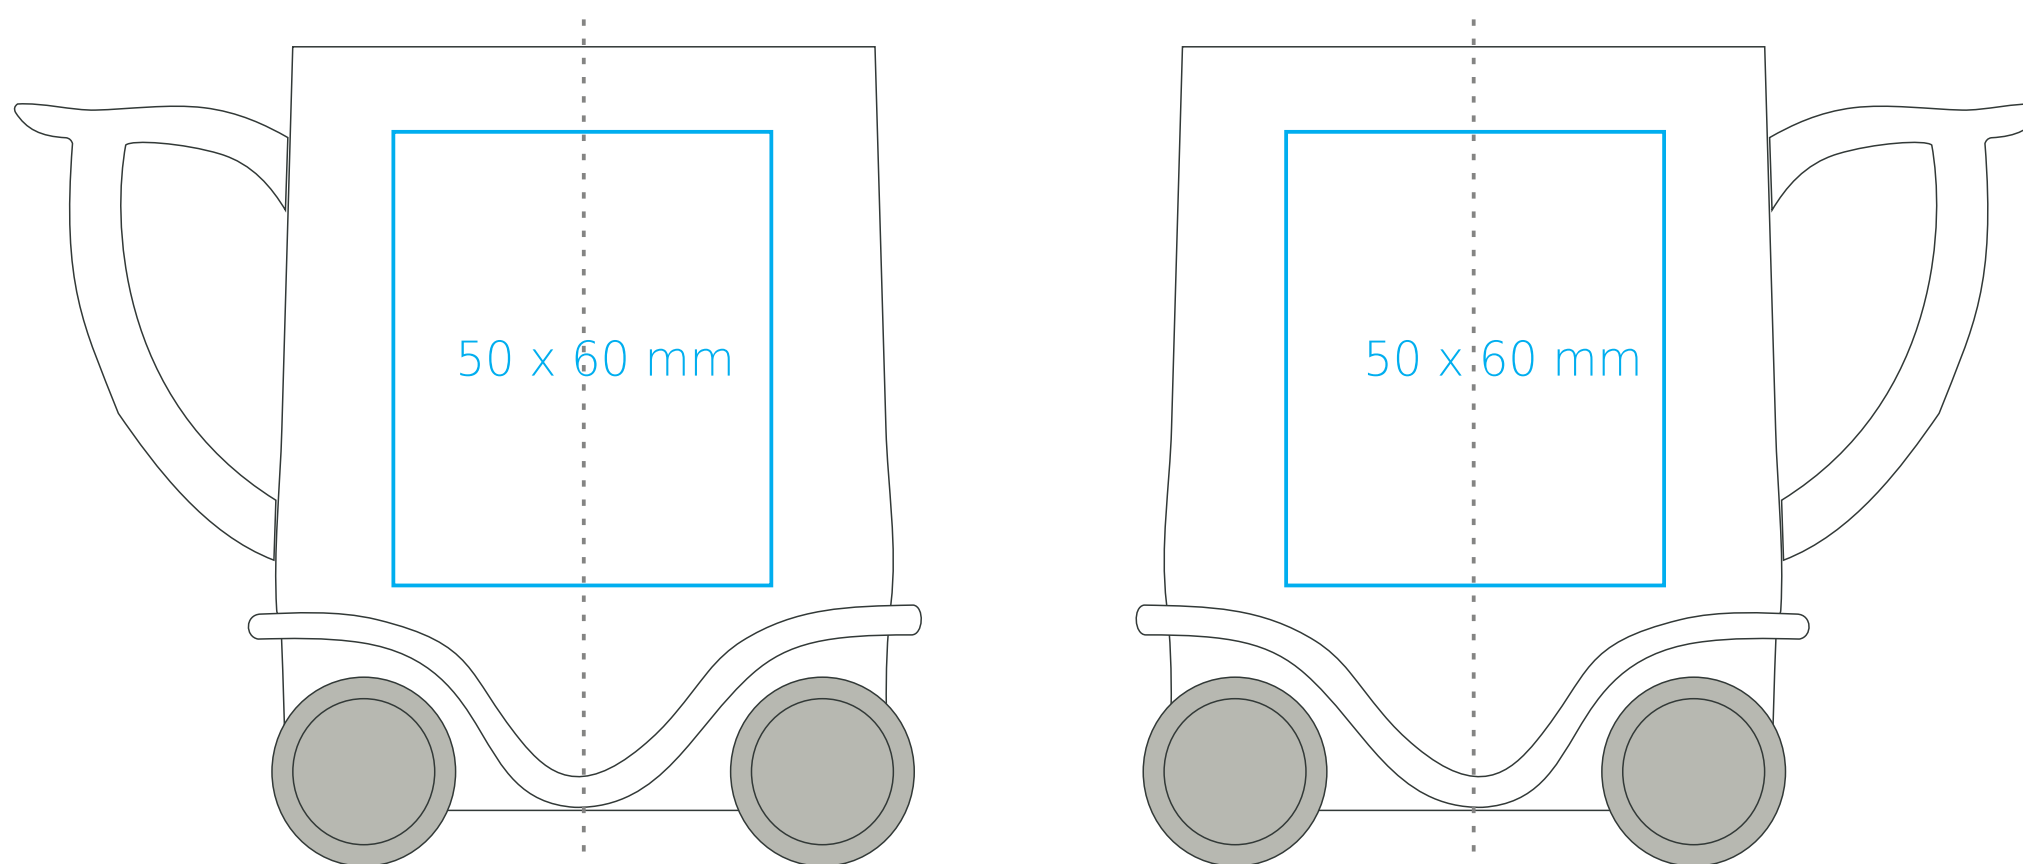

M/031 Speedy

270 ml / h: 101 mm / Ø 73 mm

Nadruk wewnątrz na ścianie / Imprint on the inside..... 40 x 20 mm
Nadruk od spodu / Imprint on the bottom (outside)..... Ø 30 mm

legenda / legend

- nadruk kalkomanią / decalc imprint
- nadruk bezpośredni / direct imprint