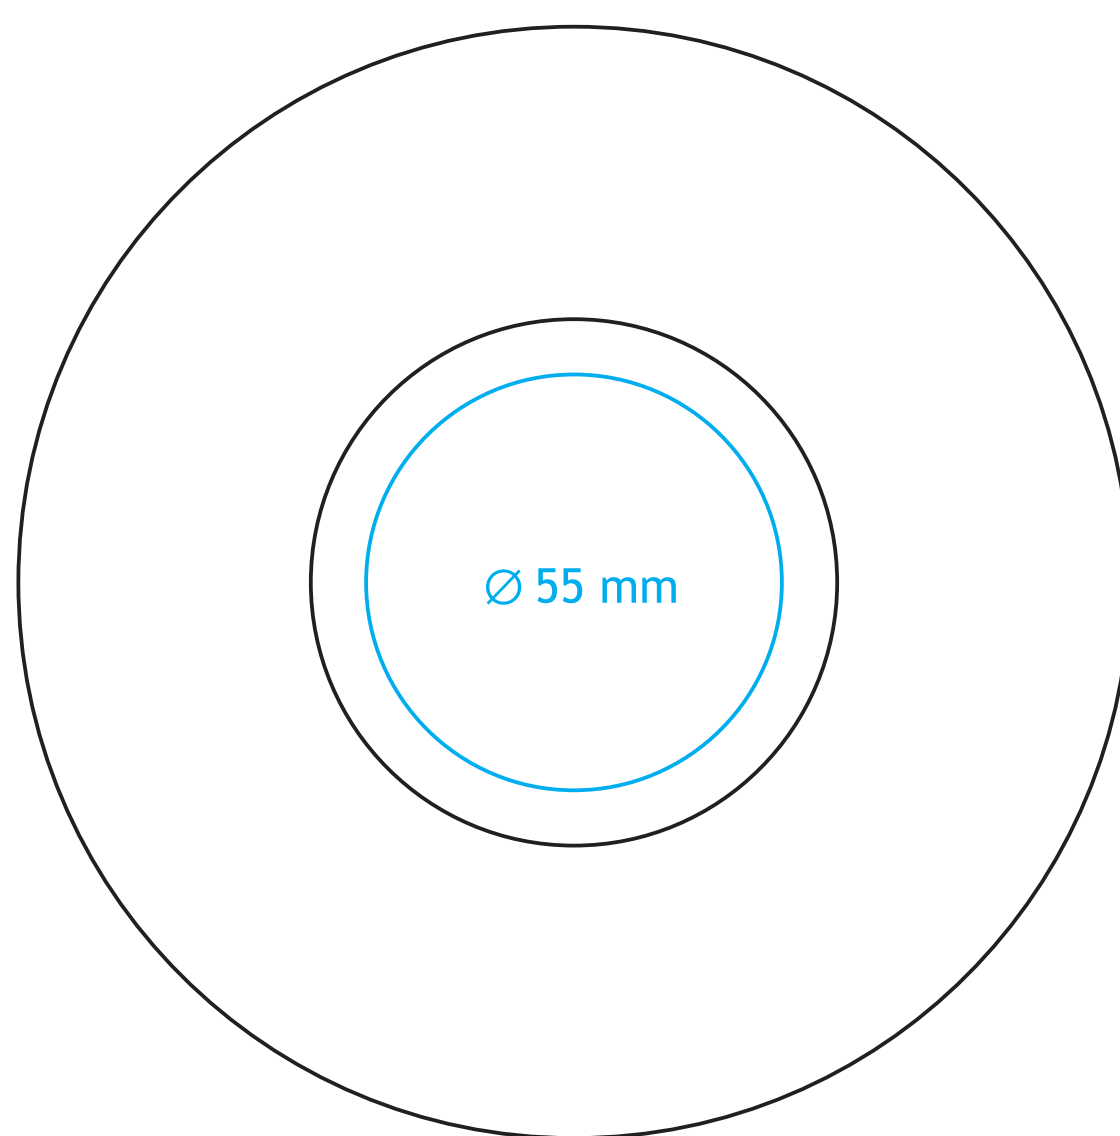

C/220/B Roma

180 ml / h: 61 mm / Ø 78 mm

Nadruk wewnątrz na ścianie / Imprint on the inside..... 40 x 20 mm
 Nadruk wewnątrz na dnie / Imprint on the bottom (inside) Ø 30 mm
 Nadruk od spodu / Imprint on the bottom (outside)..... Ø 35 mm

legenda / legend

- nadruk kalkomanią / decalc imprint
- nadruk bezpośredni / direct imprint

C/220/B Roma

∅ spodek/saucer 140 mm

POWIERZCHNIA NADUKU / IMPRINT SIZE

legenda / legend

- nadruk kalkomanią / decalc imprint
- nadruk bezpośredni / direct imprint