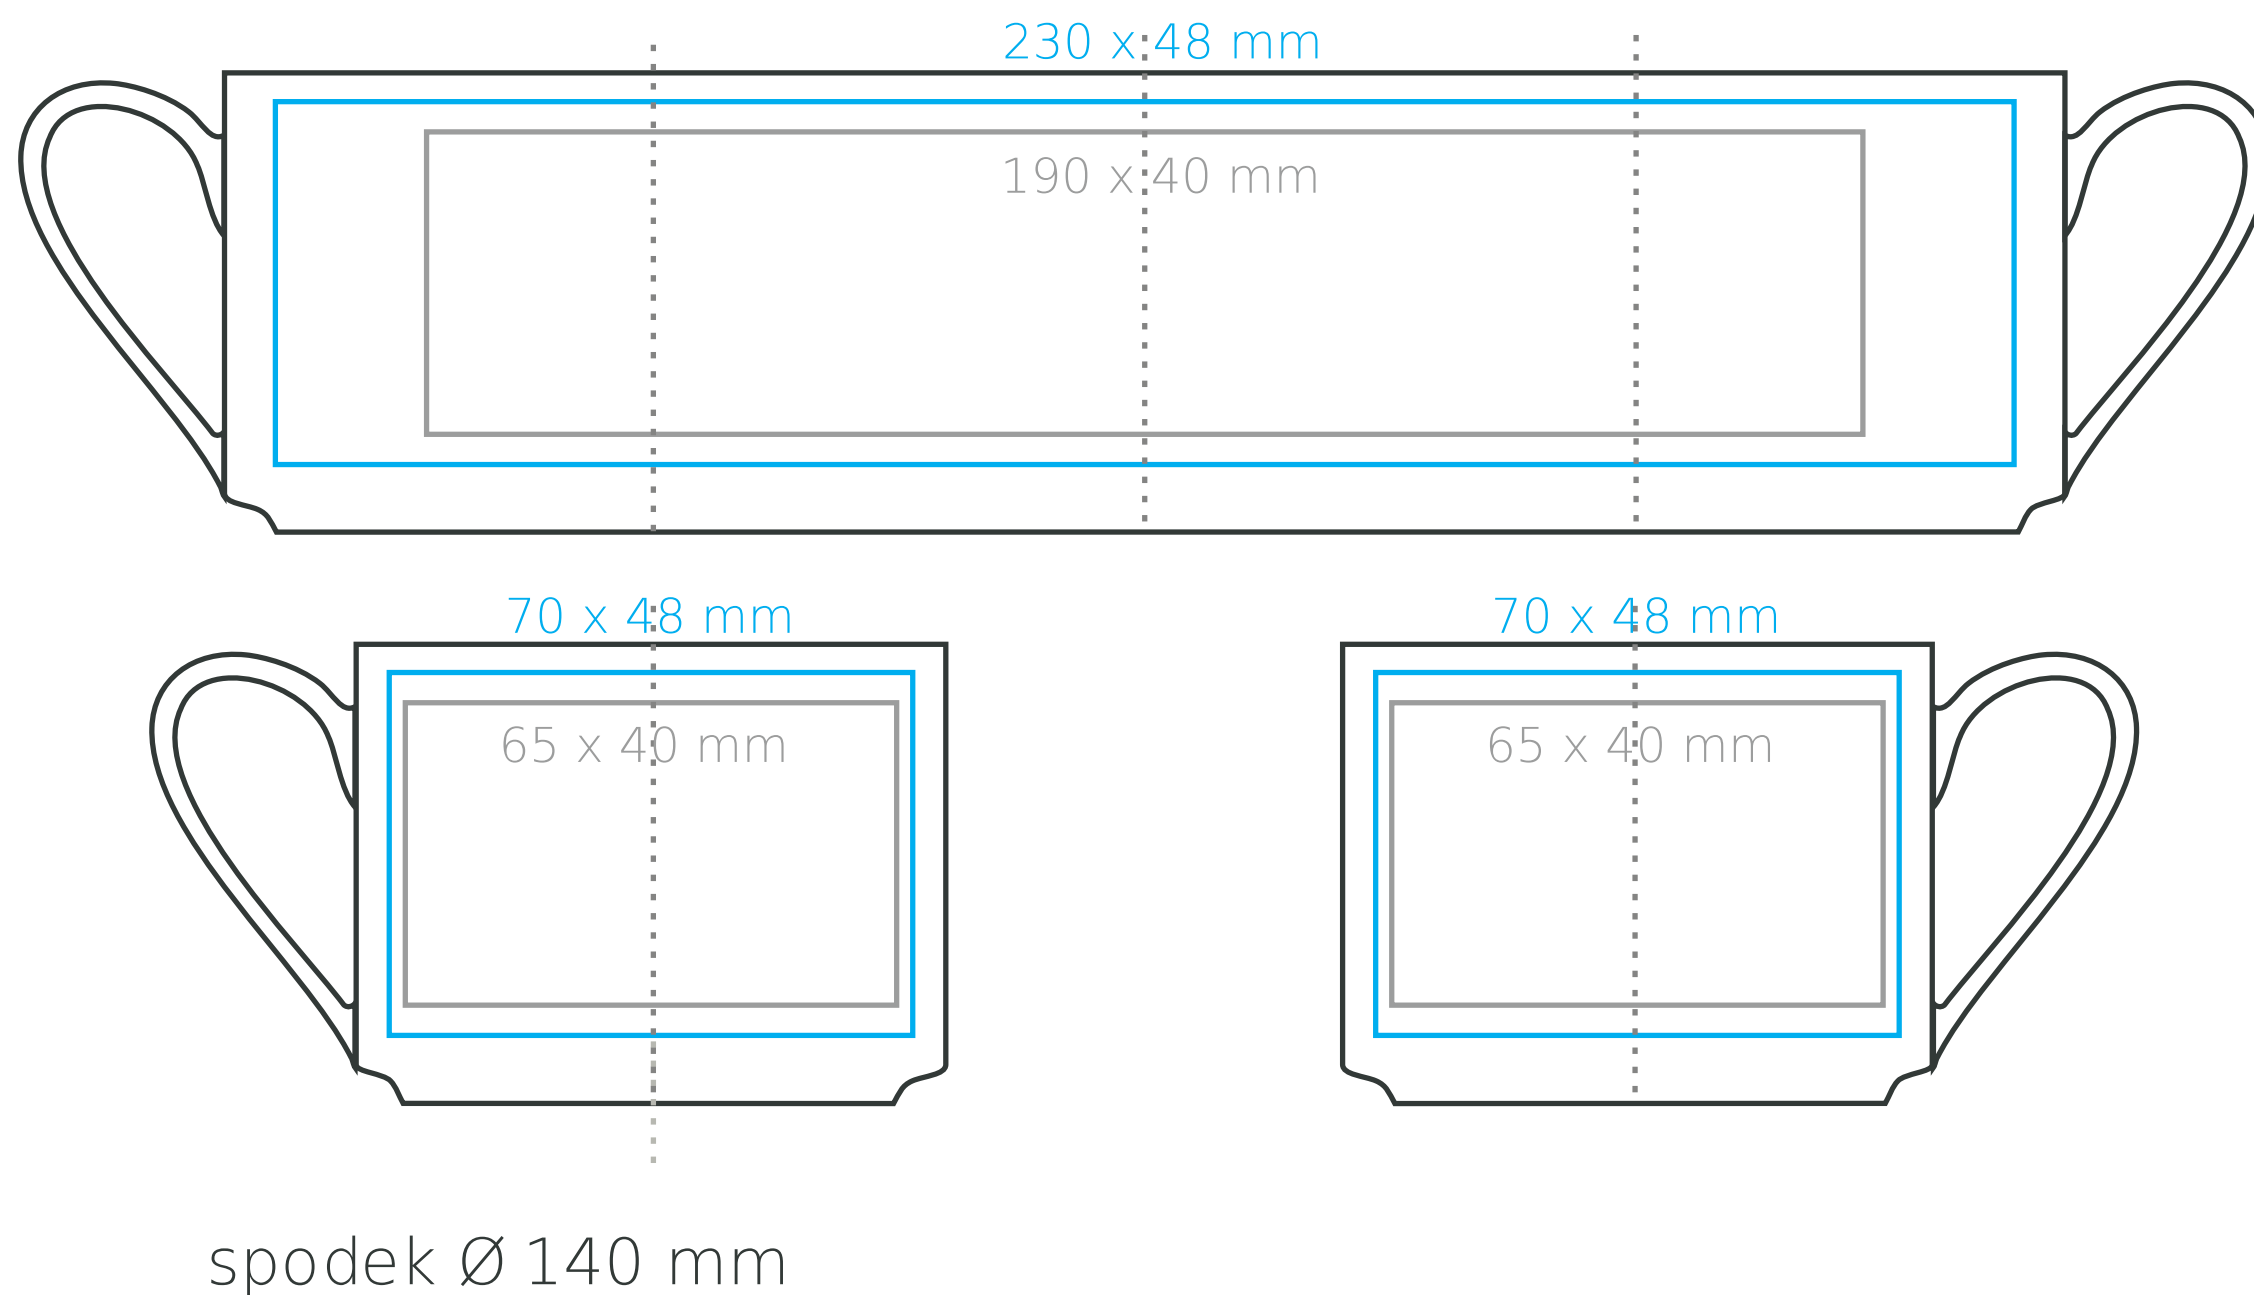

C/220/B Roma

180 ml / h: 61 mm / Ø 78 mm

Nadruk wewnątrz na ścianie / Imprint on the inside..... 40 x 20 mm
 Nadruk wewnątrz na dnie / Imprint on the bottom (inside) Ø 30 mm
 Nadruk od spodu / Imprint on the bottom (outside)..... Ø 35 mm

legenda / legend

- nadruk kalkomanią / decalc imprint
- nadruk bezpośredni / direct imprint

C/220/B Roma

∅ spodek/saucer 140 mm

POWIERZCHNIA NADUKU / IMPRINT SIZE

legenda / legend

- nadruk kalkomanią / decalc imprint
- nadruk bezpośredni / direct imprint